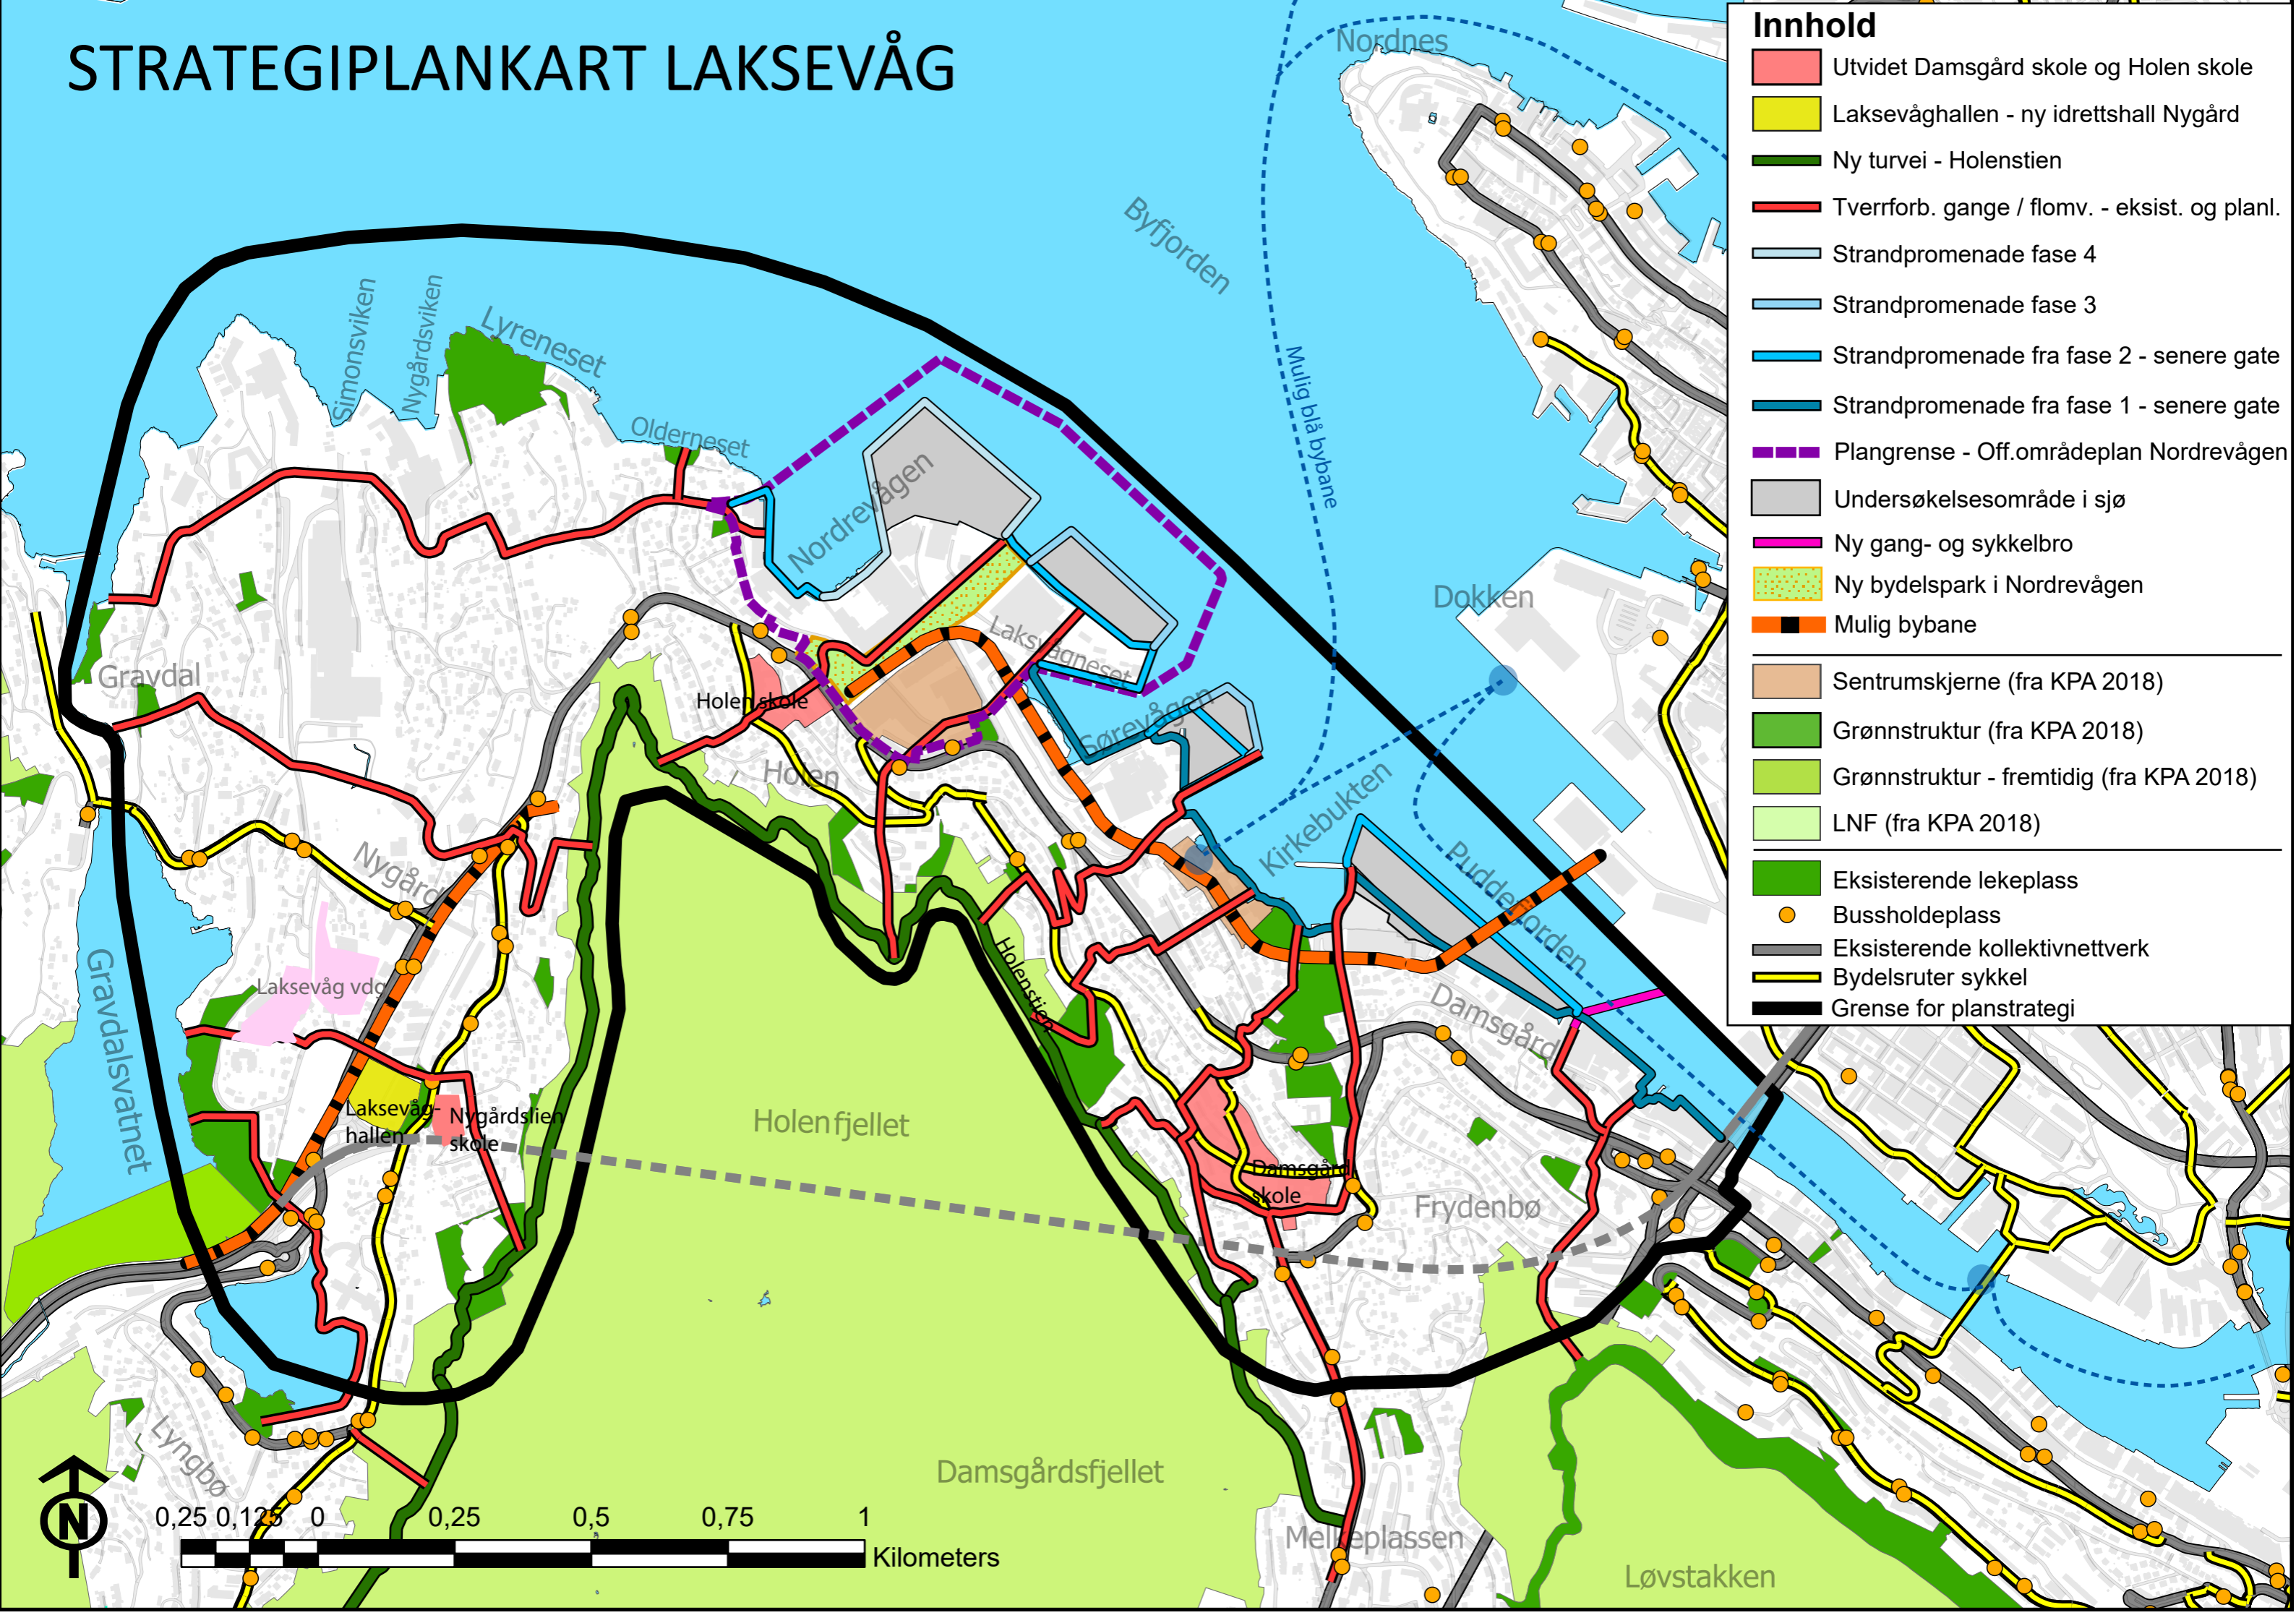

STRATEGIPLANKART LAKSEVÅG

- ### Innhold
- Utvidet Damsgård skole og Holen skole
 - Laksevåghallen - ny idrettshall Nygård
 - Ny turvei - Holenstien
 - Tverrforb. gange / flomv. - eksist. og planl.
 - Strandpromenade fase 4
 - Strandpromenade fase 3
 - Strandpromenade fra fase 2 - senere gate
 - Strandpromenade fra fase 1 - senere gate
 - Plangrense - Off.områdeplan Nordrevågen
 - Undersøkellesområde i sjø
 - Ny gang- og sykkelbro
 - Ny bydelspark i Nordrevågen
 - Mulig bybane
-
- Sentrumskjerne (fra KPA 2018)
 - Grønnstruktur (fra KPA 2018)
 - Grønnstruktur - fremtidig (fra KPA 2018)
 - LNF (fra KPA 2018)
 - Eksisterende lekeplass
 - Bussholdeplass
 - Eksisterende kollektivnettverk
 - Bydelsruter sykkel
 - Grense for planstrategi