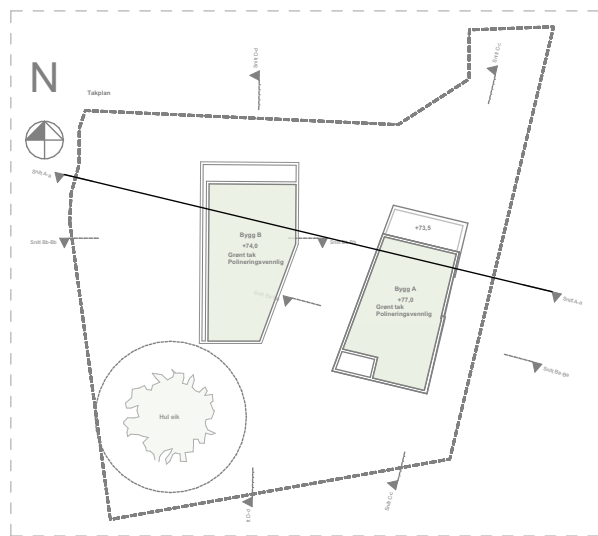

Gnr. 40, bnr. 71,mfl.  
Arealplan-ID 71100000

**Mårdalen 33**

**Snitt og Oppriss**

10.01.2024

**LINK** ARKITEKTUR

Snitt A-A

Snitt Ba-Ba

BYGG A

Snitt Bb-Bb

BYGG B

BYGG A

Snitt C-C

Snitt D - D

BYGG B

A-A Landskapssnitt 1:200

A-A Landskapssnitt 1:500

B-B Landskapssnitt 1:200

B-B Landskapssnitt 1:500