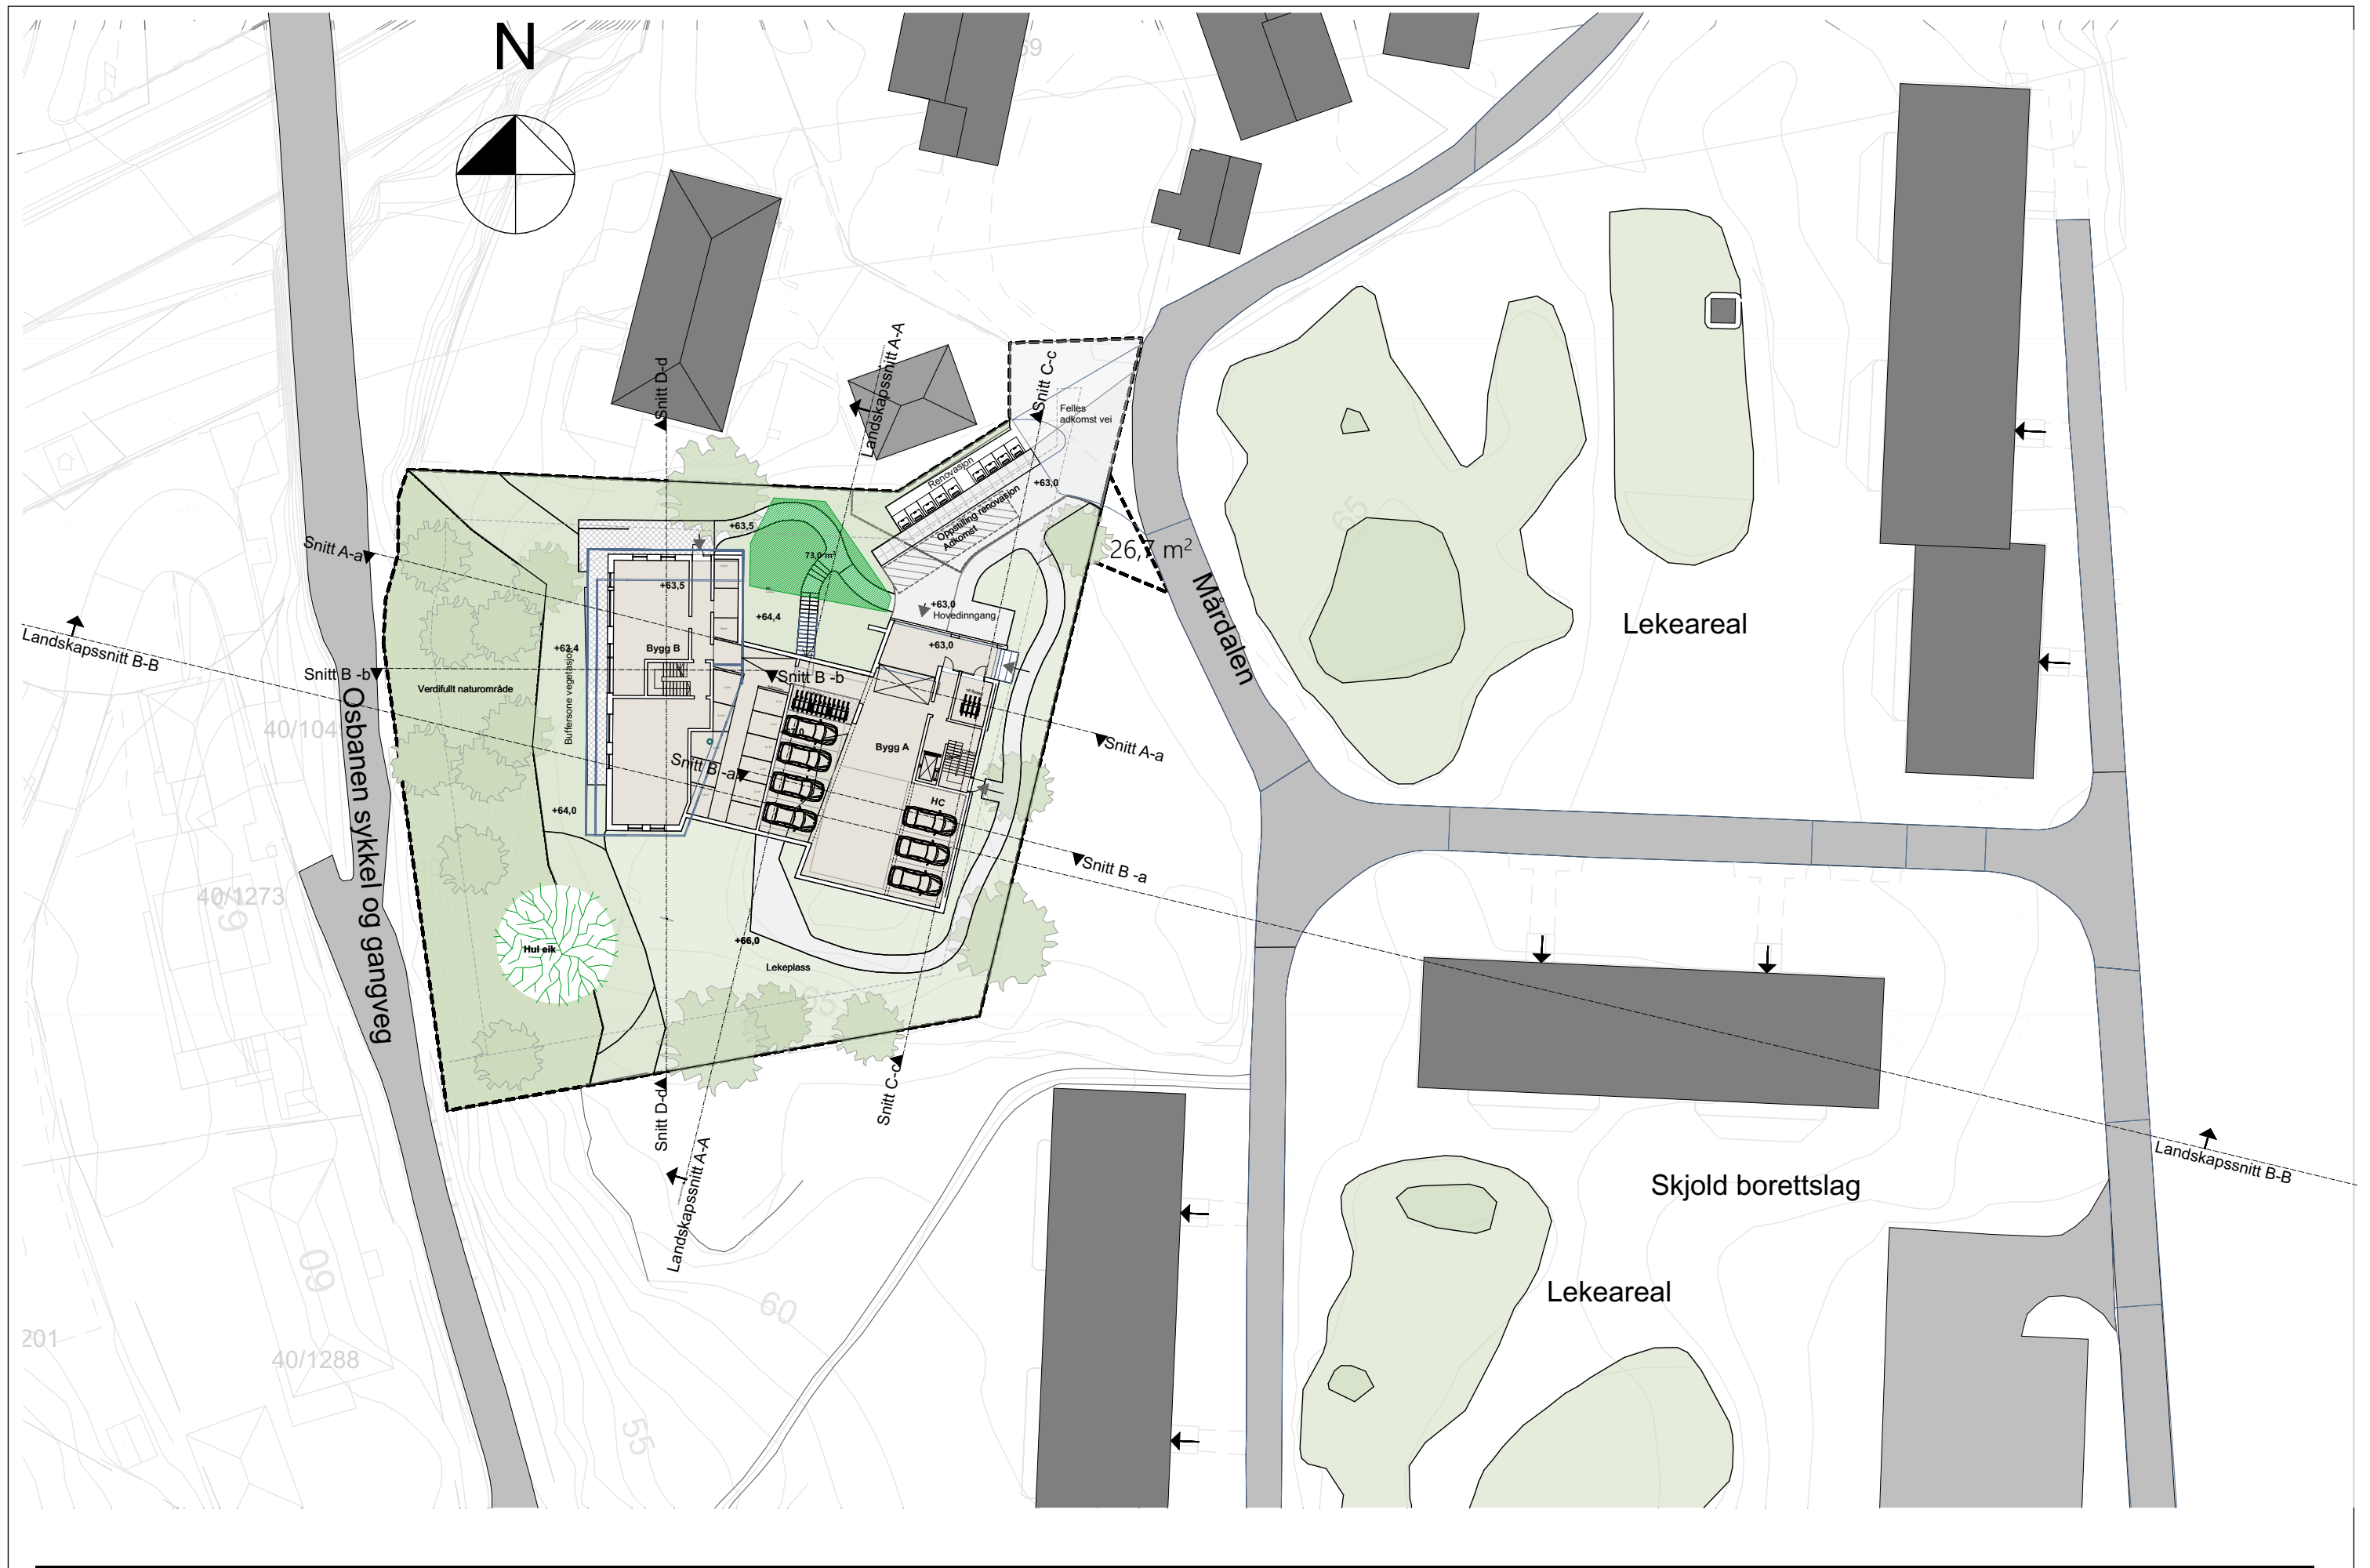

Gnr. 40, bnr. 71,mfl.  
Arealplan-ID 71100000

**Mårdalen 33**

**Snitt og Oppriss**

10.01.2024

**LINK** ARKITEKTUR

Snitt A-A

Snitt Ba-Ba

BYGG A

Snitt Bb-Bb

BYGG B

BYGG A

Snitt C-C

Snitt D - D

BYGG B

A-A Landskapssnitt 1:200

A-A Landskapssnitt 1:500

B-B Landskapssnitt 1:200

B-B Landskapssnitt 1:500