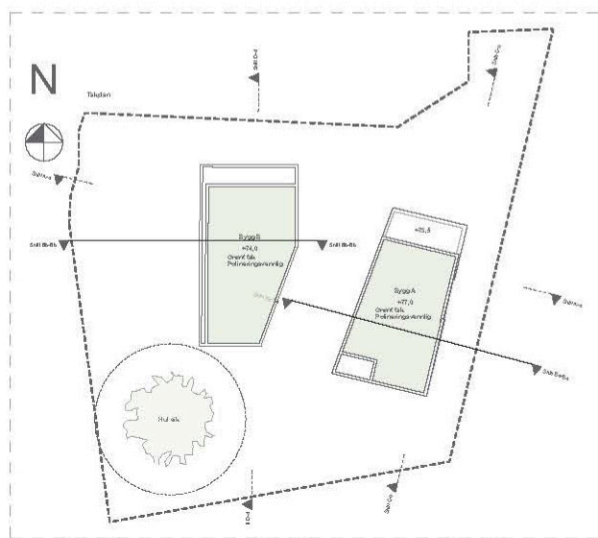

Gnr. 40, bnr. 71,mfl.  
Arealplan-ID 71100000

**Mårdalen 33**

**Snitt og Oppriss**

10.01.2024

**LINK** ARKITEKTUR

Snitt A-A

Snitt Ba-Ba

BYGG A

Snitt Bb-Bb

BYGG B

BYGG A

Snitt C-C

Snitt D - D

BYGG B

A-A Landskapssnitt 1:200

A-A Landskapssnitt 1:500

B-B Landskapssnitt 1:200

B-B Landskapssnitt 1:500