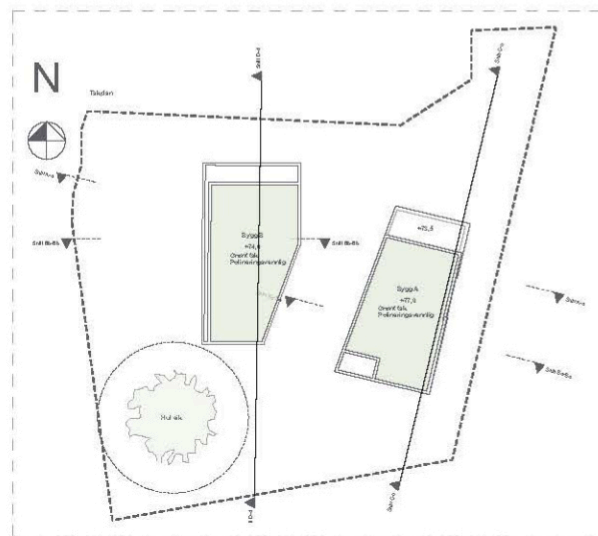

Gnr. 40, bnr. 71,mfl.  
Arealplan-ID 71100000

**Mårdalen 33**

**Snitt og Oppriss**

10.01.2024

**LINK** ARKITEKTUR

Snitt A-A

Snitt Ba-Ba

BYGG A

Snitt Bb-Bb

BYGG B

BYGG A

Snitt C-C

Snitt D - D

BYGG B

A-A Landskapssnitt 1:200

A-A Landskapssnitt 1:500

B-B Landskapssnitt 1:200

B-B Landskapssnitt 1:500