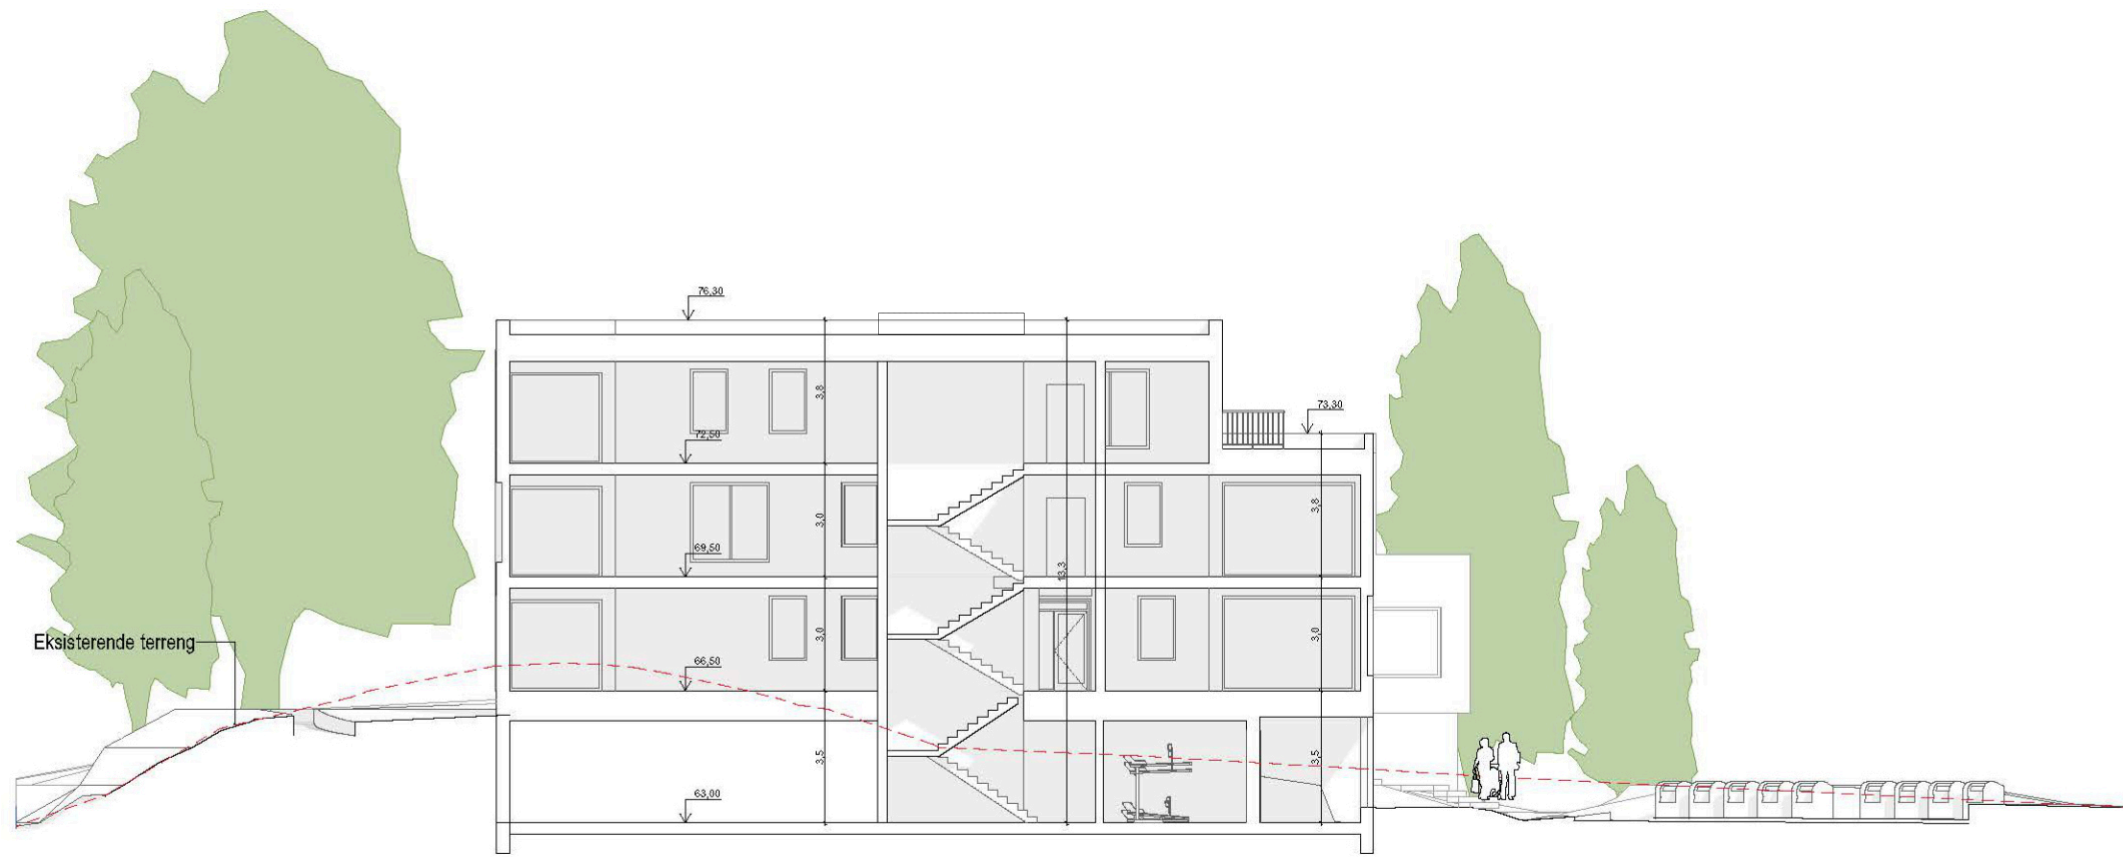

Gnr. 40, bnr. 71,mfl.  
Arealplan-ID 71100000

**Mårdalen 33**

**Snitt og Oppriss**

10.01.2024

**LINK** ARKITEKTUR

Snitt A-A

Snitt Ba-Ba

BYGG A

Snitt Bb-Bb

BYGG B

BYGG A

Snitt C-C

Snitt D - D

BYGG B

A-A Landskapssnitt 1:200

A-A Landskapssnitt 1:500

B-B Landskapssnitt 1:200

B-B Landskapssnitt 1:500