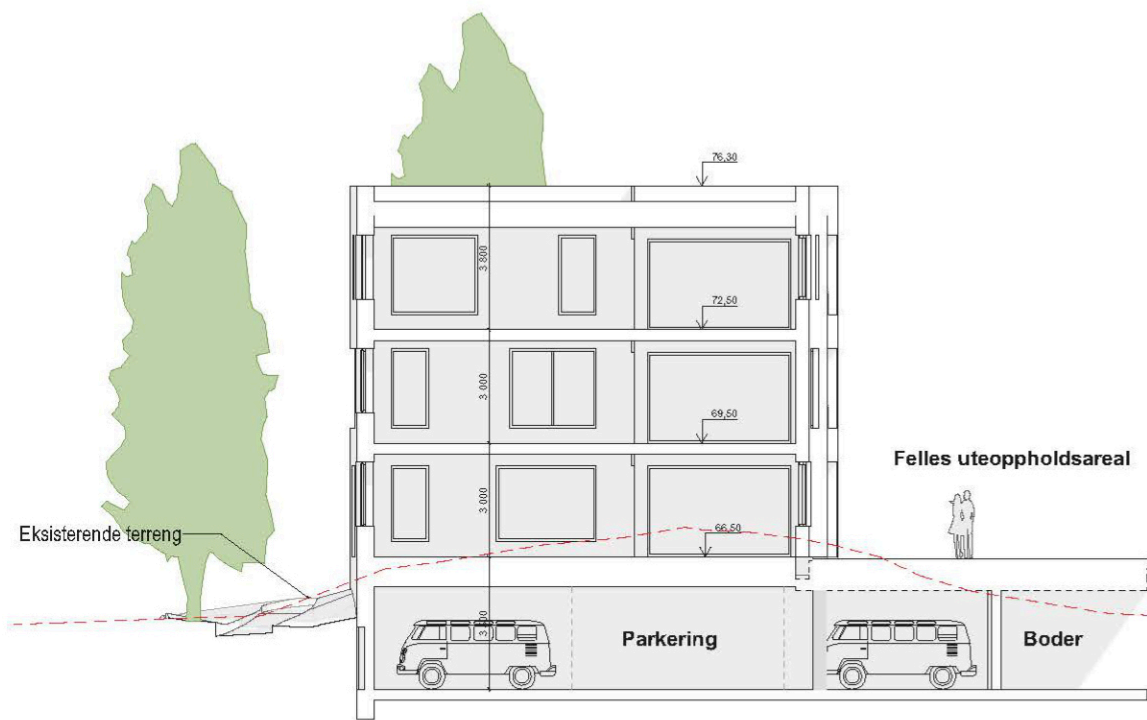

Gnr. 40, bnr. 71,mfl.  
Arealplan-ID 71100000

**Mårdalen 33**

**Snitt og Oppriss**

10.01.2024

**LINK** ARKITEKTUR

Snitt A-A

Snitt Ba-Ba

BYGG A

Snitt Bb-Bb

BYGG B

BYGG A

Snitt C-C

Snitt D - D

BYGG B

A-A Landskapssnitt 1:200

A-A Landskapssnitt 1:500

B-B Landskapssnitt 1:200

B-B Landskapssnitt 1:500