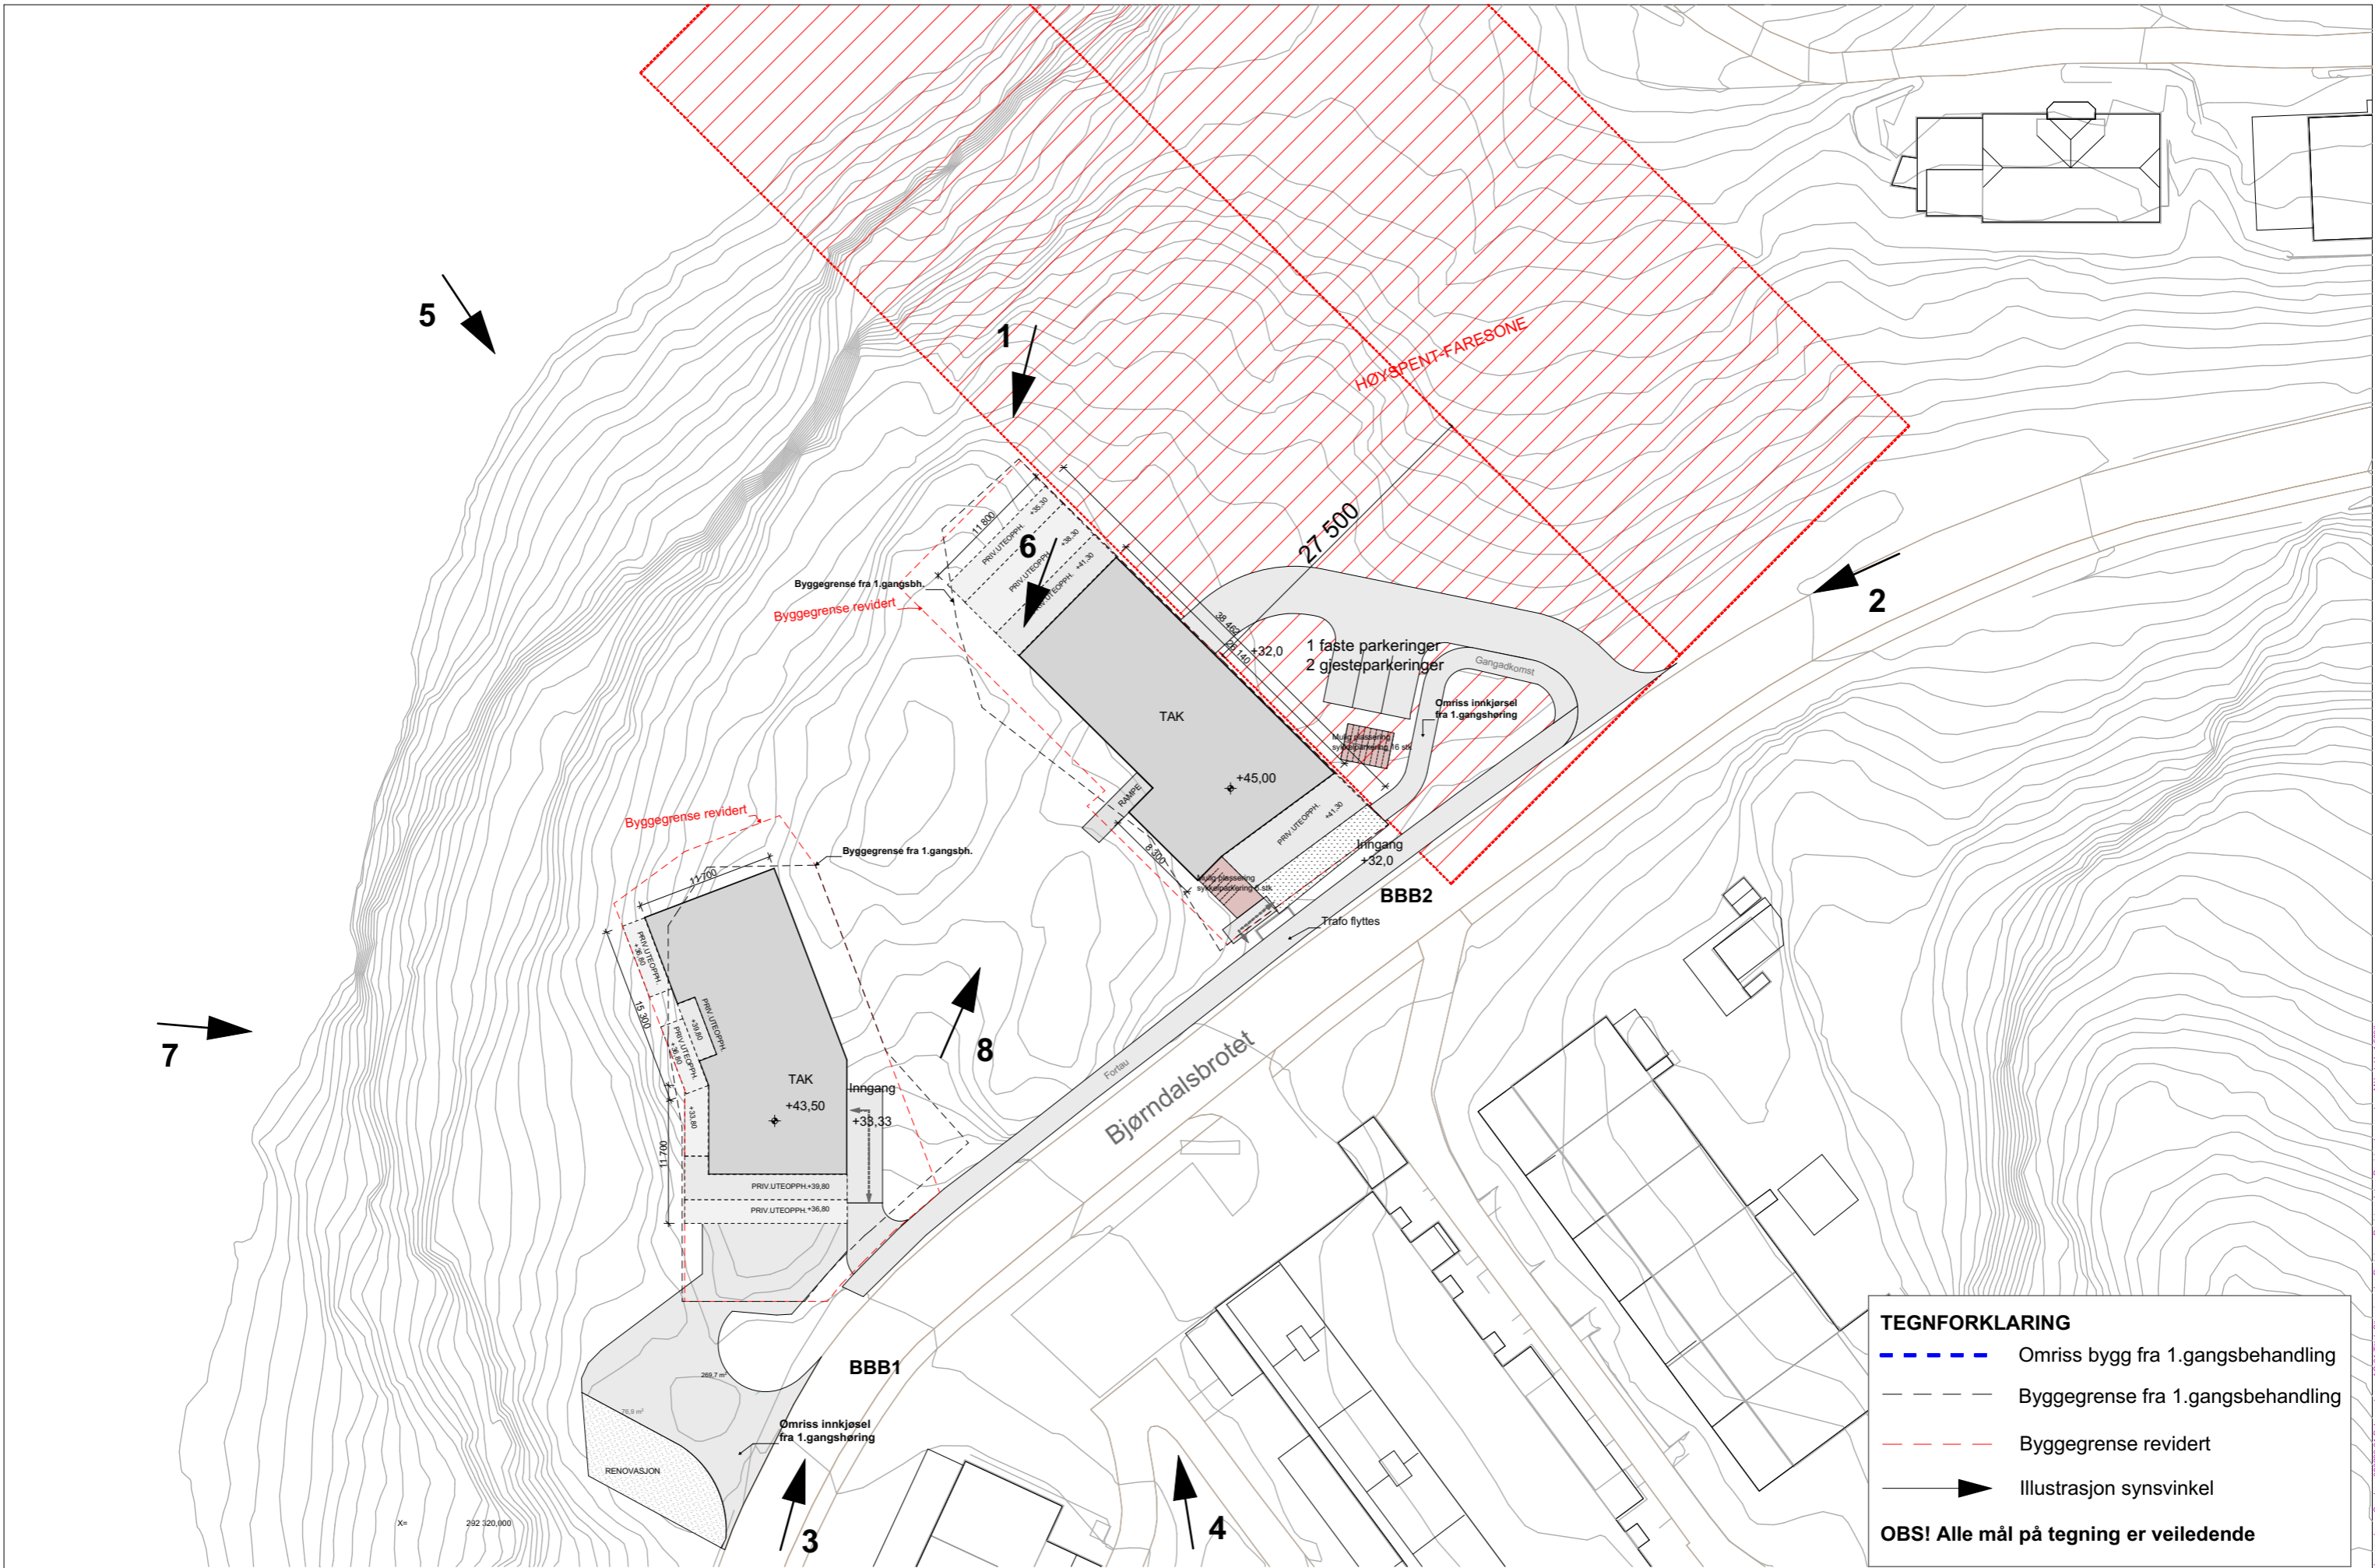

LAKSEVÅG, GNR. 122, BNR. 3, GNR. 122, BNR. 609 og GNR. 122, BNR. 1

ILLUSTRASJONER - Revidert forslag, til 2.gangsbehandling

15.09.2022

1 Illustrasjon sett fra nord, fasade mot Bjøndalspollen.

2 Illustrasjon fra nord, sett fra veien "Bjørndalsbrotet".

3 Illustrasjon sett fra sør, fra veien "Bjørndalsbråtet".

4 Illustrasjon fra øst, sett fra Bjørndalsbrotet borettslag

5 Illustrasjon fra vest, sett fra "Håkonsvernveien"

6 Illustrasjon sett fra nord,
mot kollen.

7 Illustrasjon sett fra sør-vest, mot BBB1

8 Illustrasjon sett fra sør på "kolle", mot BBB2

Illustrasjon sett fra "Håkonsvernveien" og oversiktsbilde - hentet fra ArcGIS m/vegetasjon.