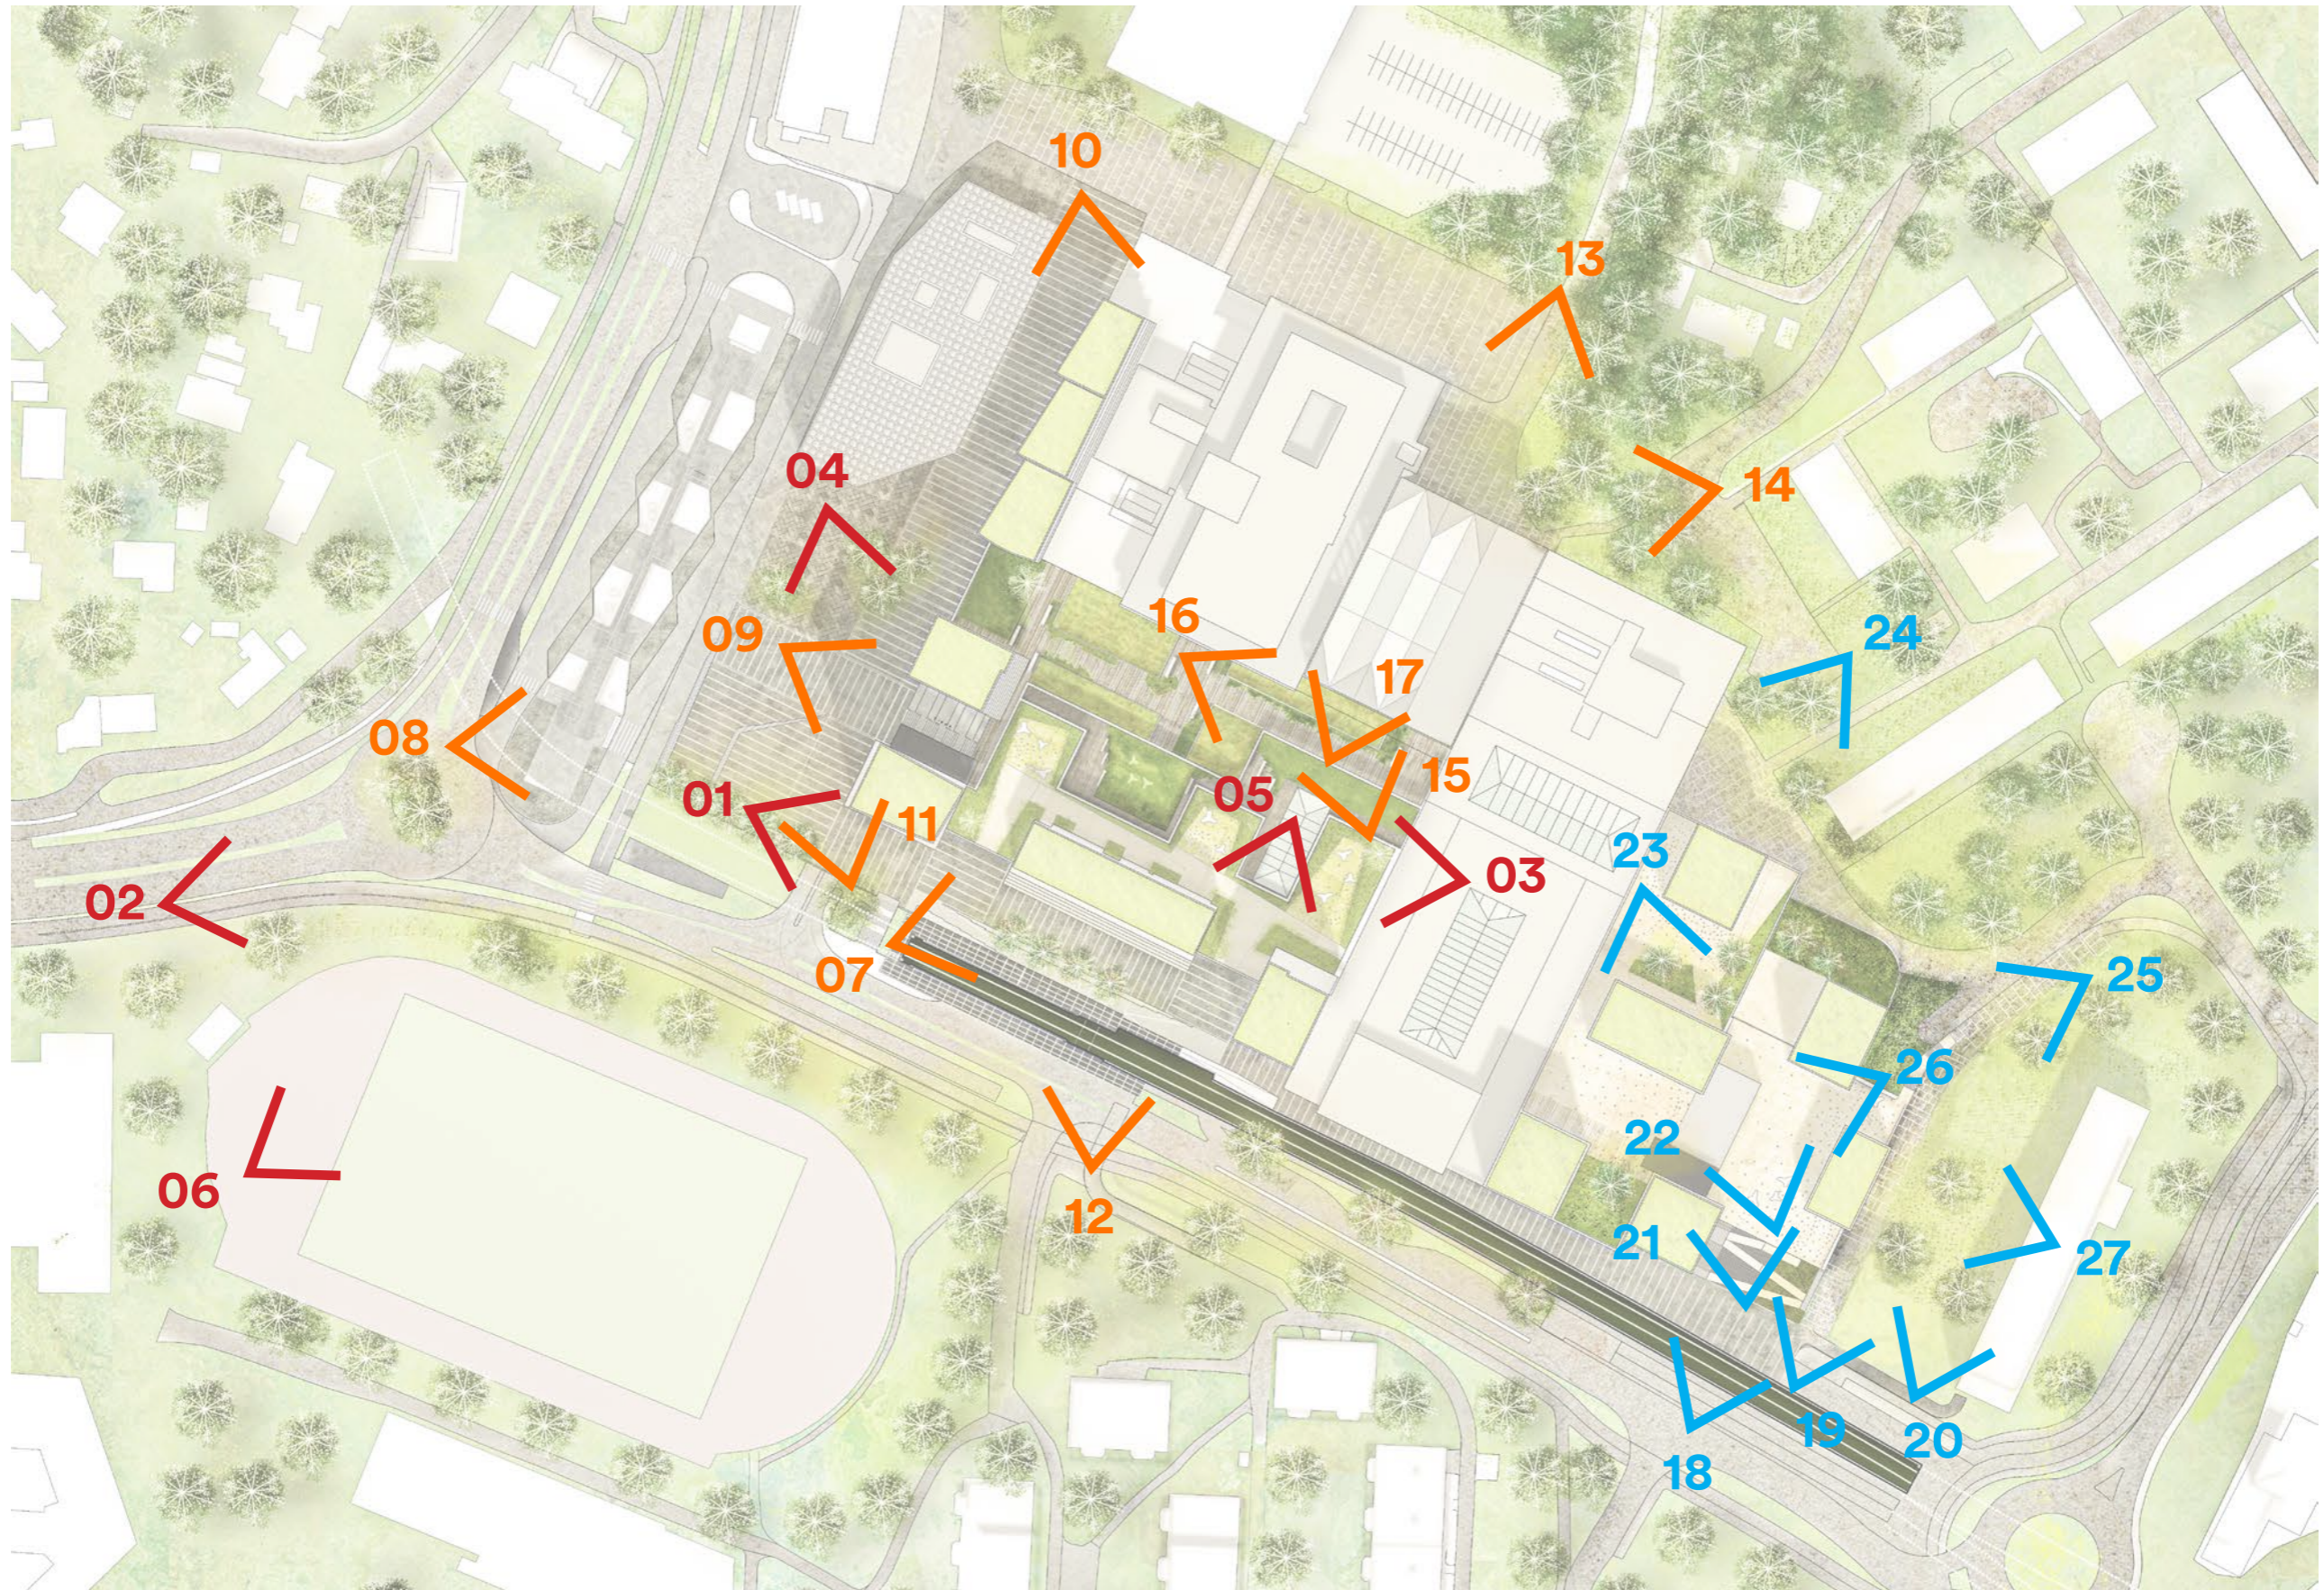

Arealplanid : 63860000  
Vedlegg 09 - fotomontasje, perspektiv

Områdeplan Fyllingsdalen Sentrale Deler  
Gnr: 22 Bnr 240 og 606  
Arealplanid: 63860000

Revisjon 3

# Innhold

s. 03	<b>Oversikt</b>
s. 04	<b>BS01 - høy detaljnivå</b>
s. 11	<b>BS01</b>
s. 23	<b>BS03</b>

# Oversiktskart