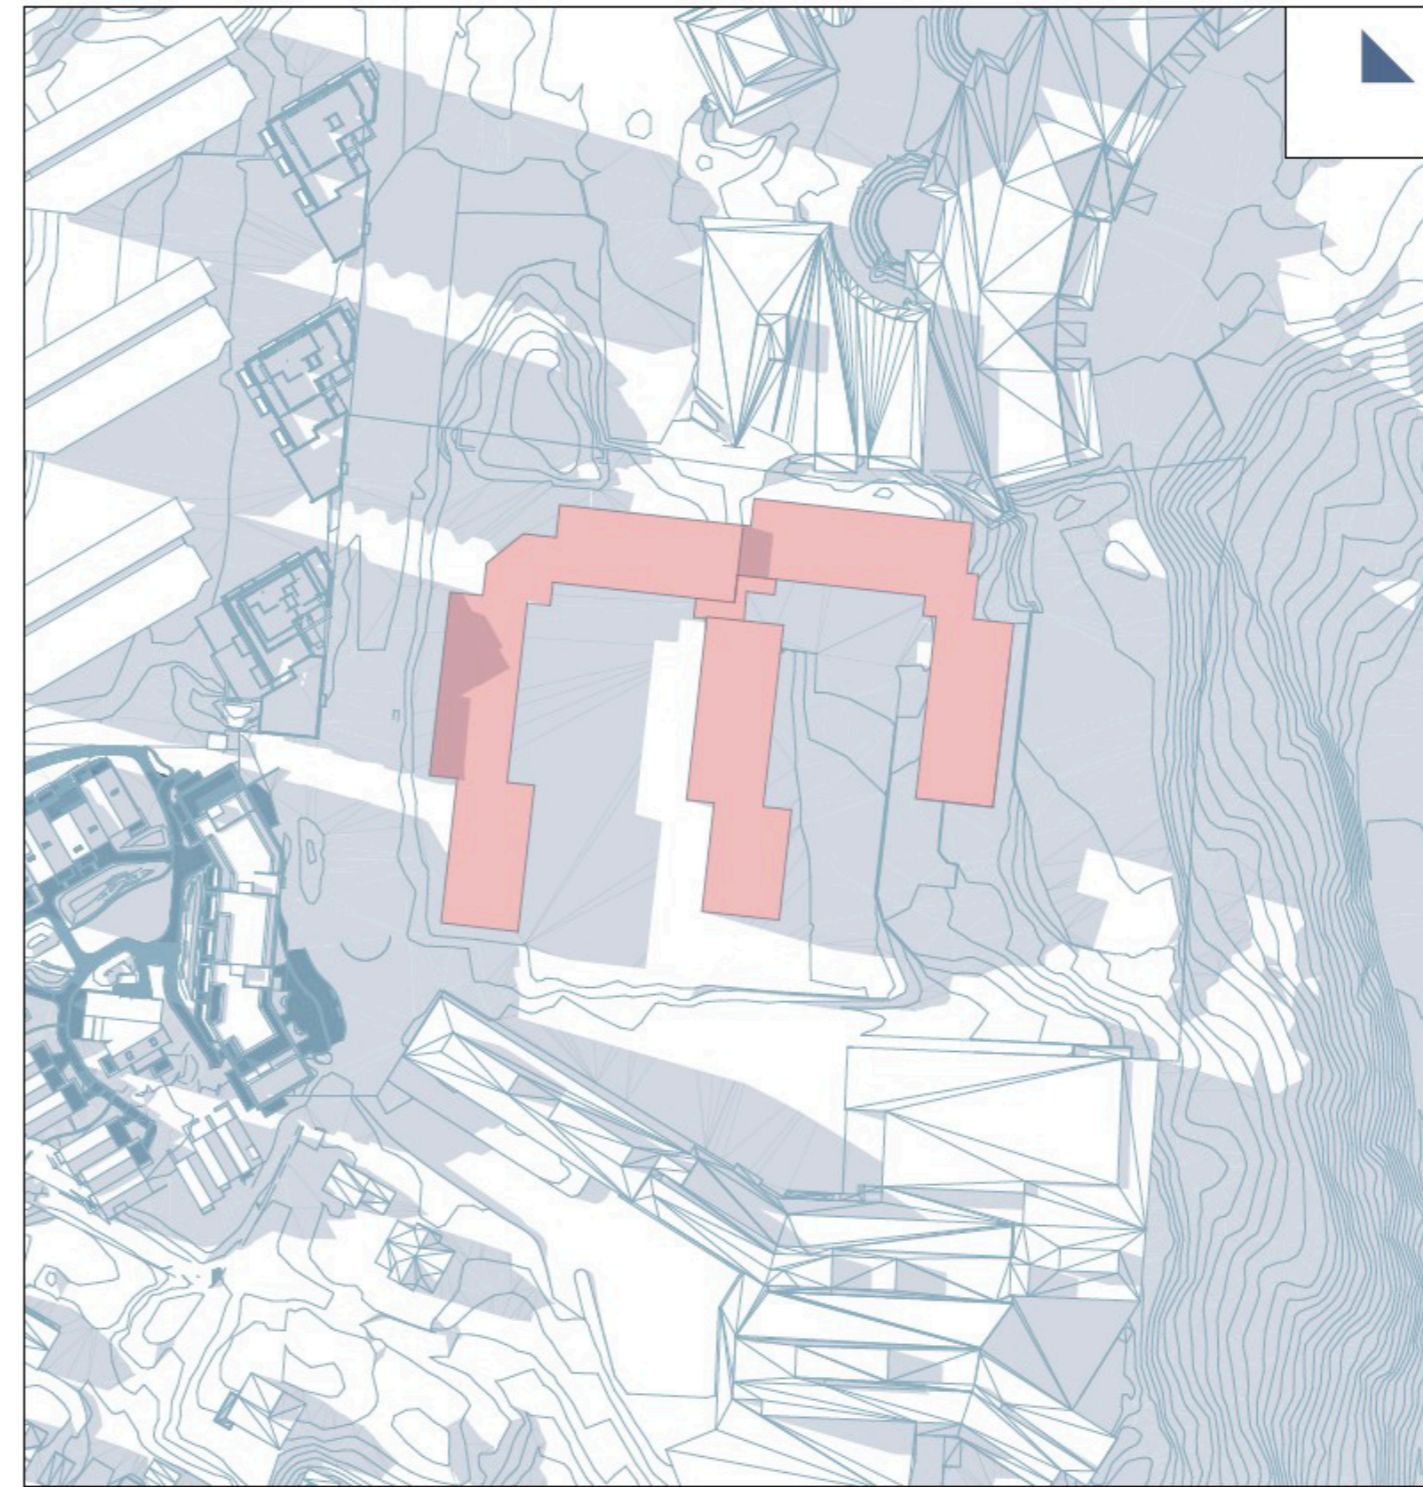

21 juni - kl.18.00 - Sommersolverv

Eksisterende situasjon

 Eksisterende bygg - rives

21 juni - kl.18.00 - Sommersolverv

Planlagt situasjon

 Nye bygg -

21 juni - kl.20.00 - Sommersolverv

Eksisterende situasjon

 Eksisterende bygg - rives

21 juni - kl.20.00 - Sommersolverv

Planlagt situasjon

 Nye bygg -