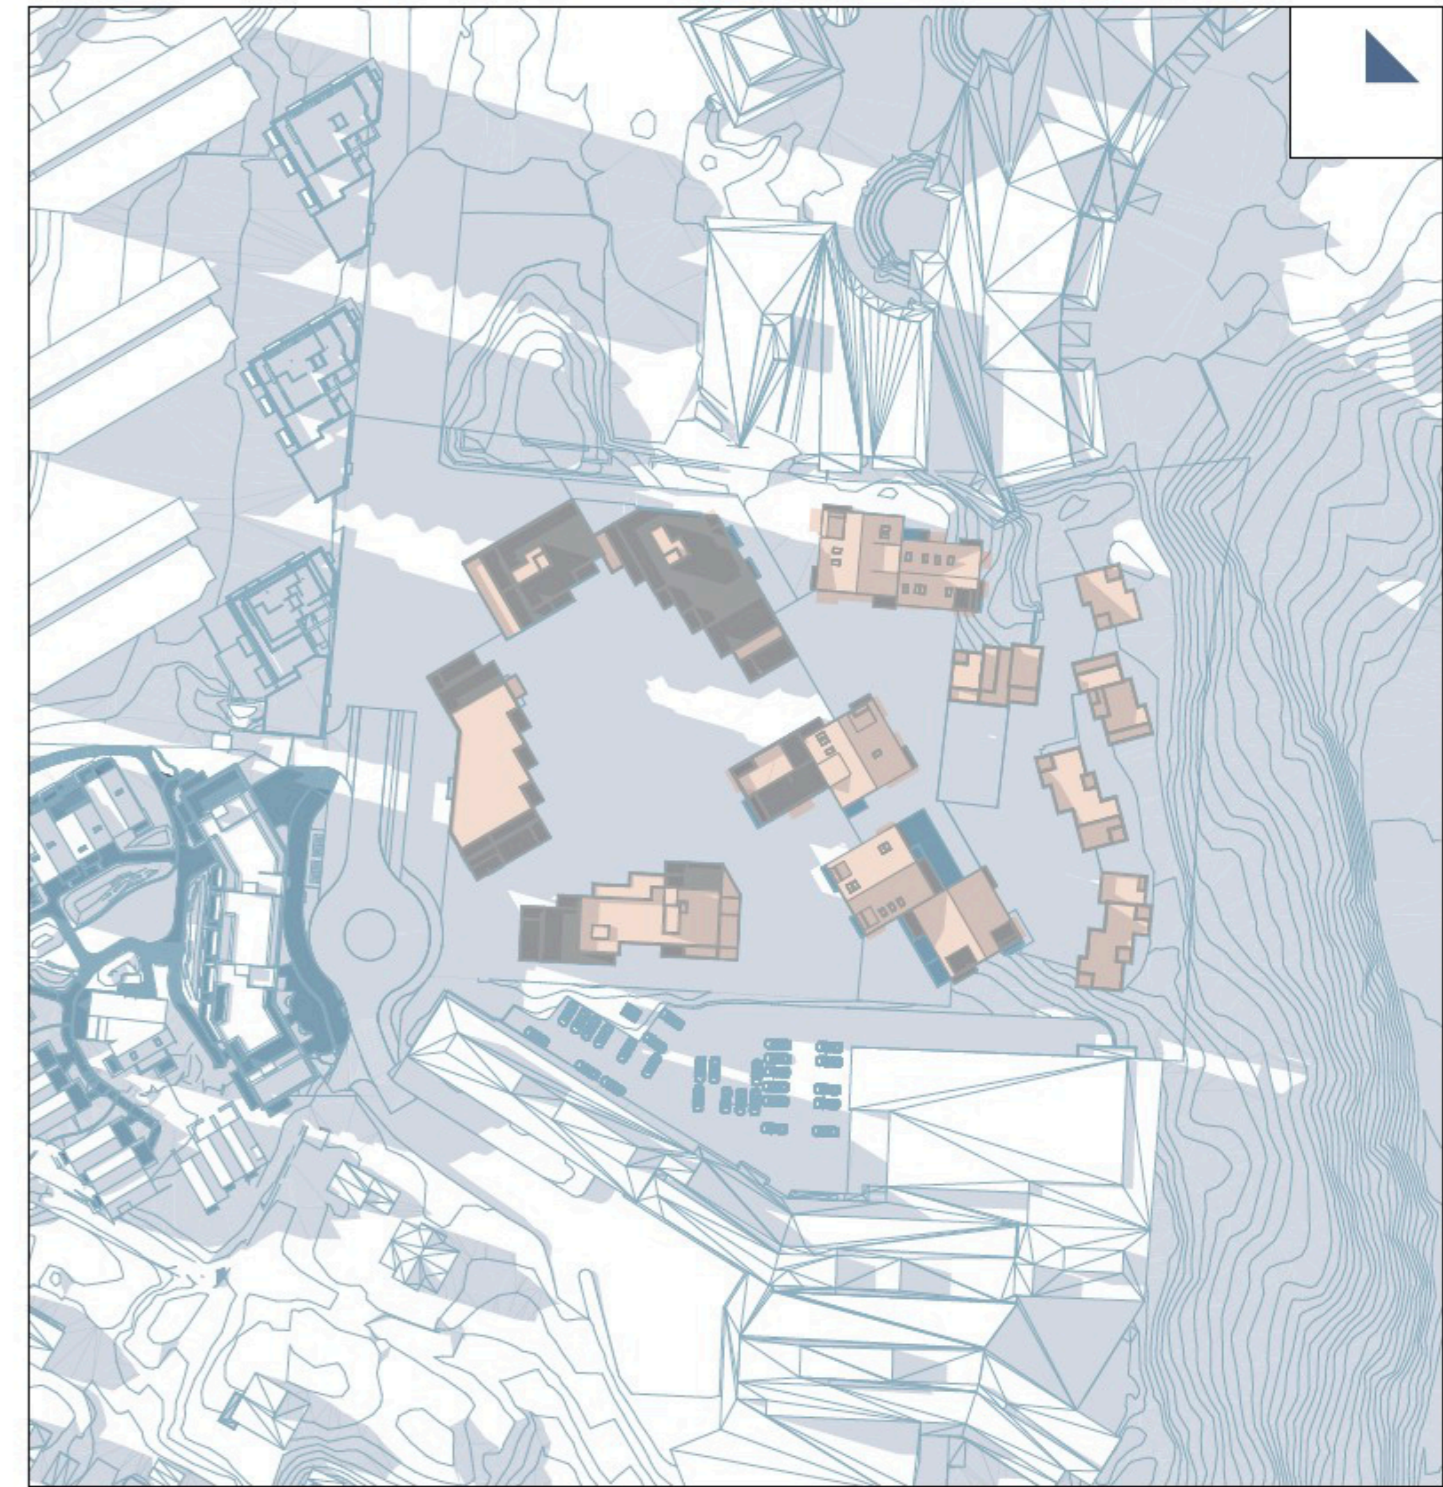

21 juni - kl.18.00 - Sommersolverv

Eksisterende situasjon

 Eksisterende bygg - rives

21 juni - kl.18.00 - Sommersolverv

Planlagt situasjon

 Nye bygg -

21 juni - kl.20.00 - Sommersolverv

Eksisterende situasjon

 Eksisterende bygg - rives

21 juni - kl.20.00 - Sommersolverv

Planlagt situasjon

 Nye bygg -