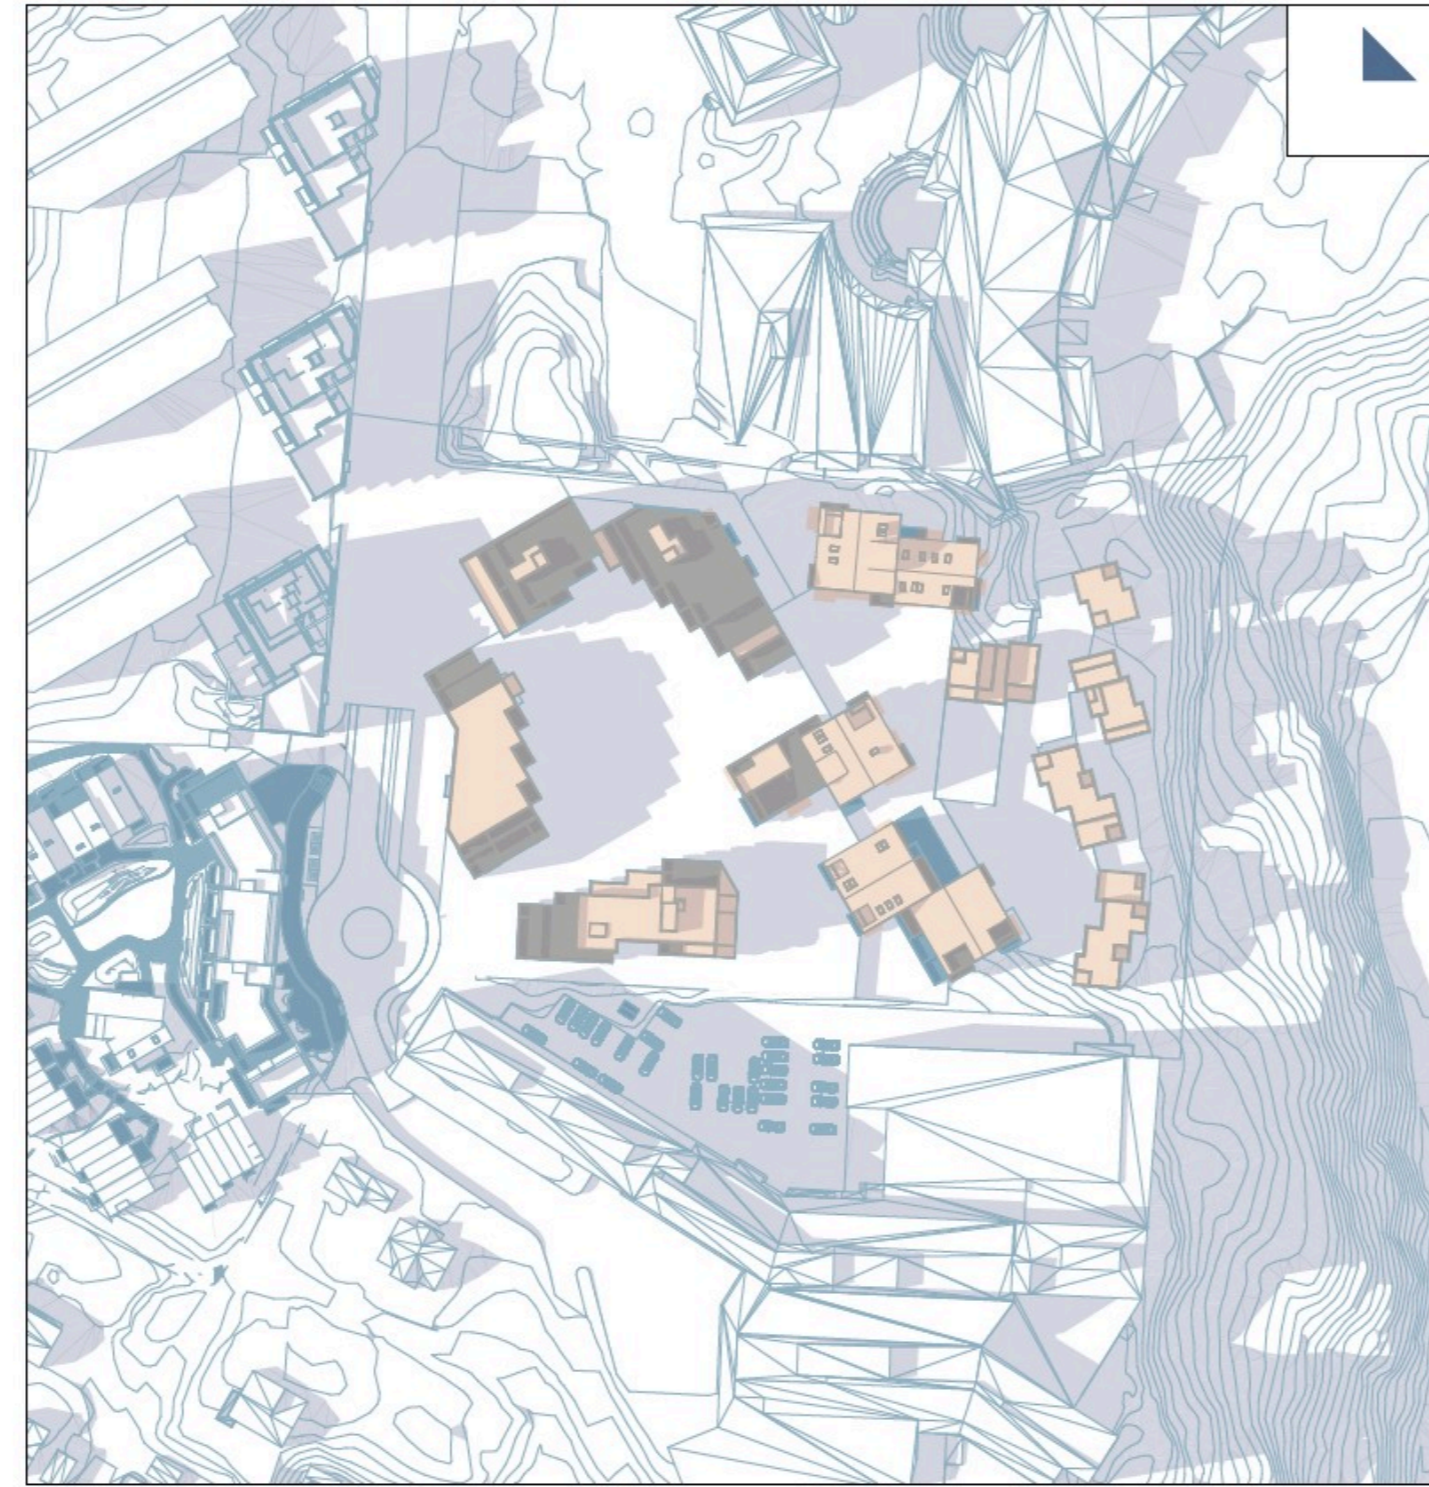

21 juni - kl.18.00 - Sommersolverv

Eksisterende situasjon

 Eksisterende bygg - rives

21 juni - kl.18.00 - Sommersolverv

Planlagt situasjon

 Nye bygg -

21 juni - kl.20.00 - Sommersolverv

Eksisterende situasjon

 Eksisterende bygg - rives

21 juni - kl.20.00 - Sommersolverv

Planlagt situasjon

 Nye bygg -