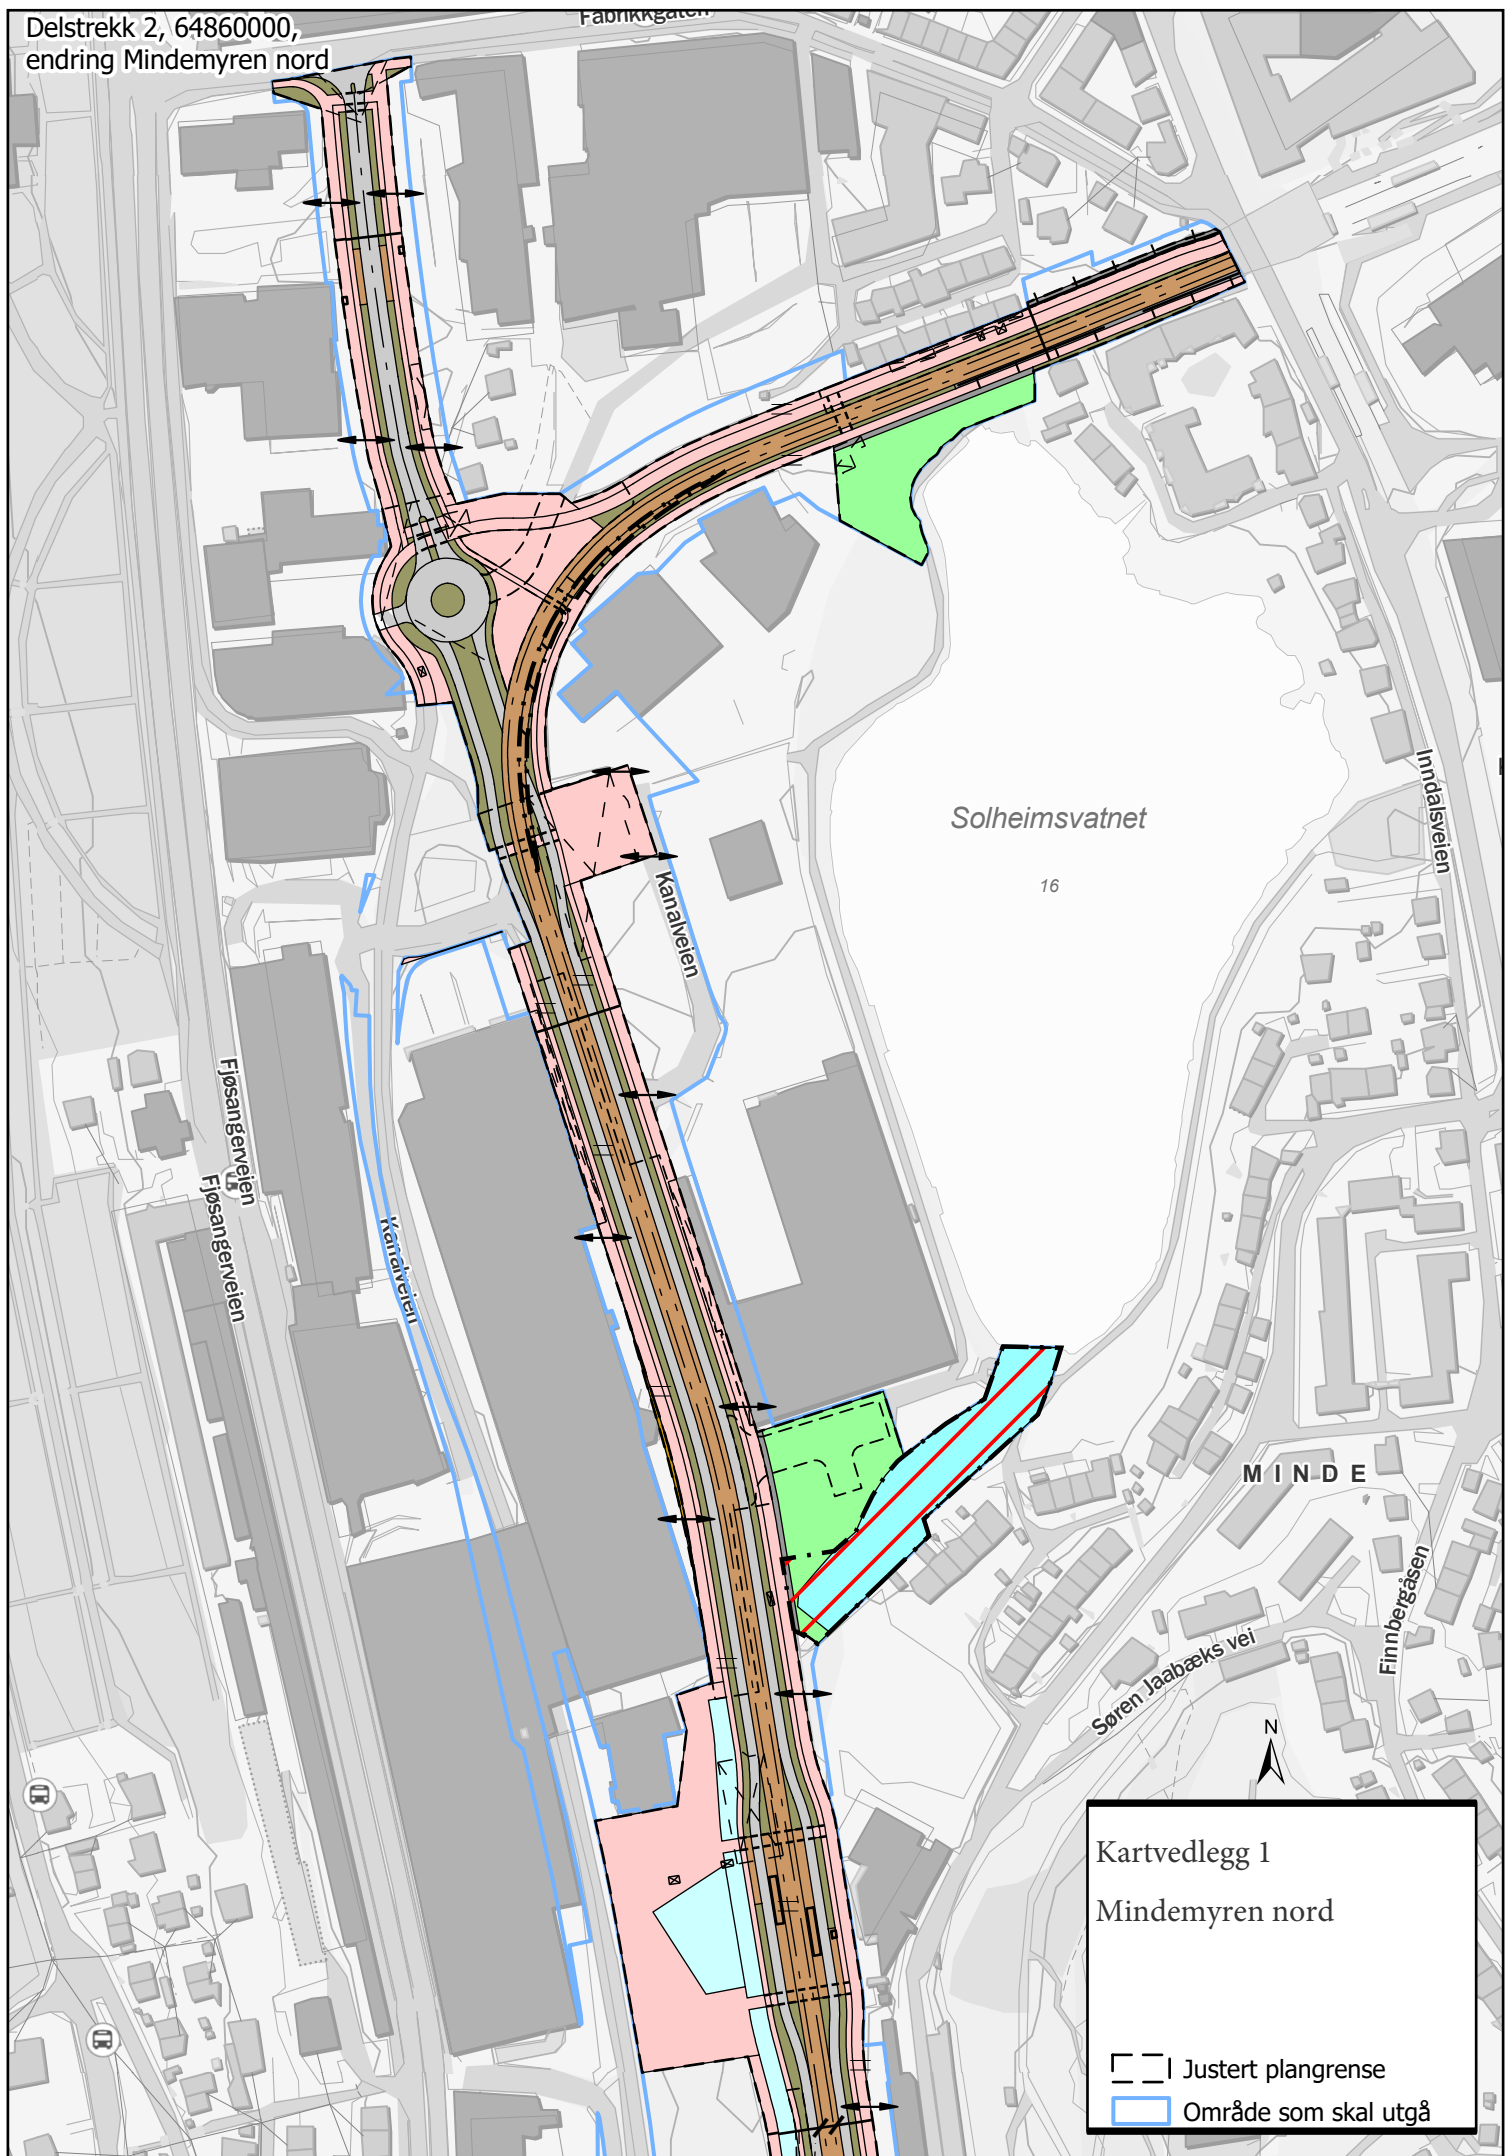

Delstrek 2, 64860000,
endring Mindemyren nord

Fabrikkgaten

Solheimsvatnet

16

Indalstveien

Fjøsangerveien
Fjøsangerveien

Kanalveien

Kanalveien

M I N D E

Søren Jaabæks vei

Finnebergsgåsen

Kartvedlegg 1
Mindemyren nord

- Justert plangrense
- Område som skal utgå