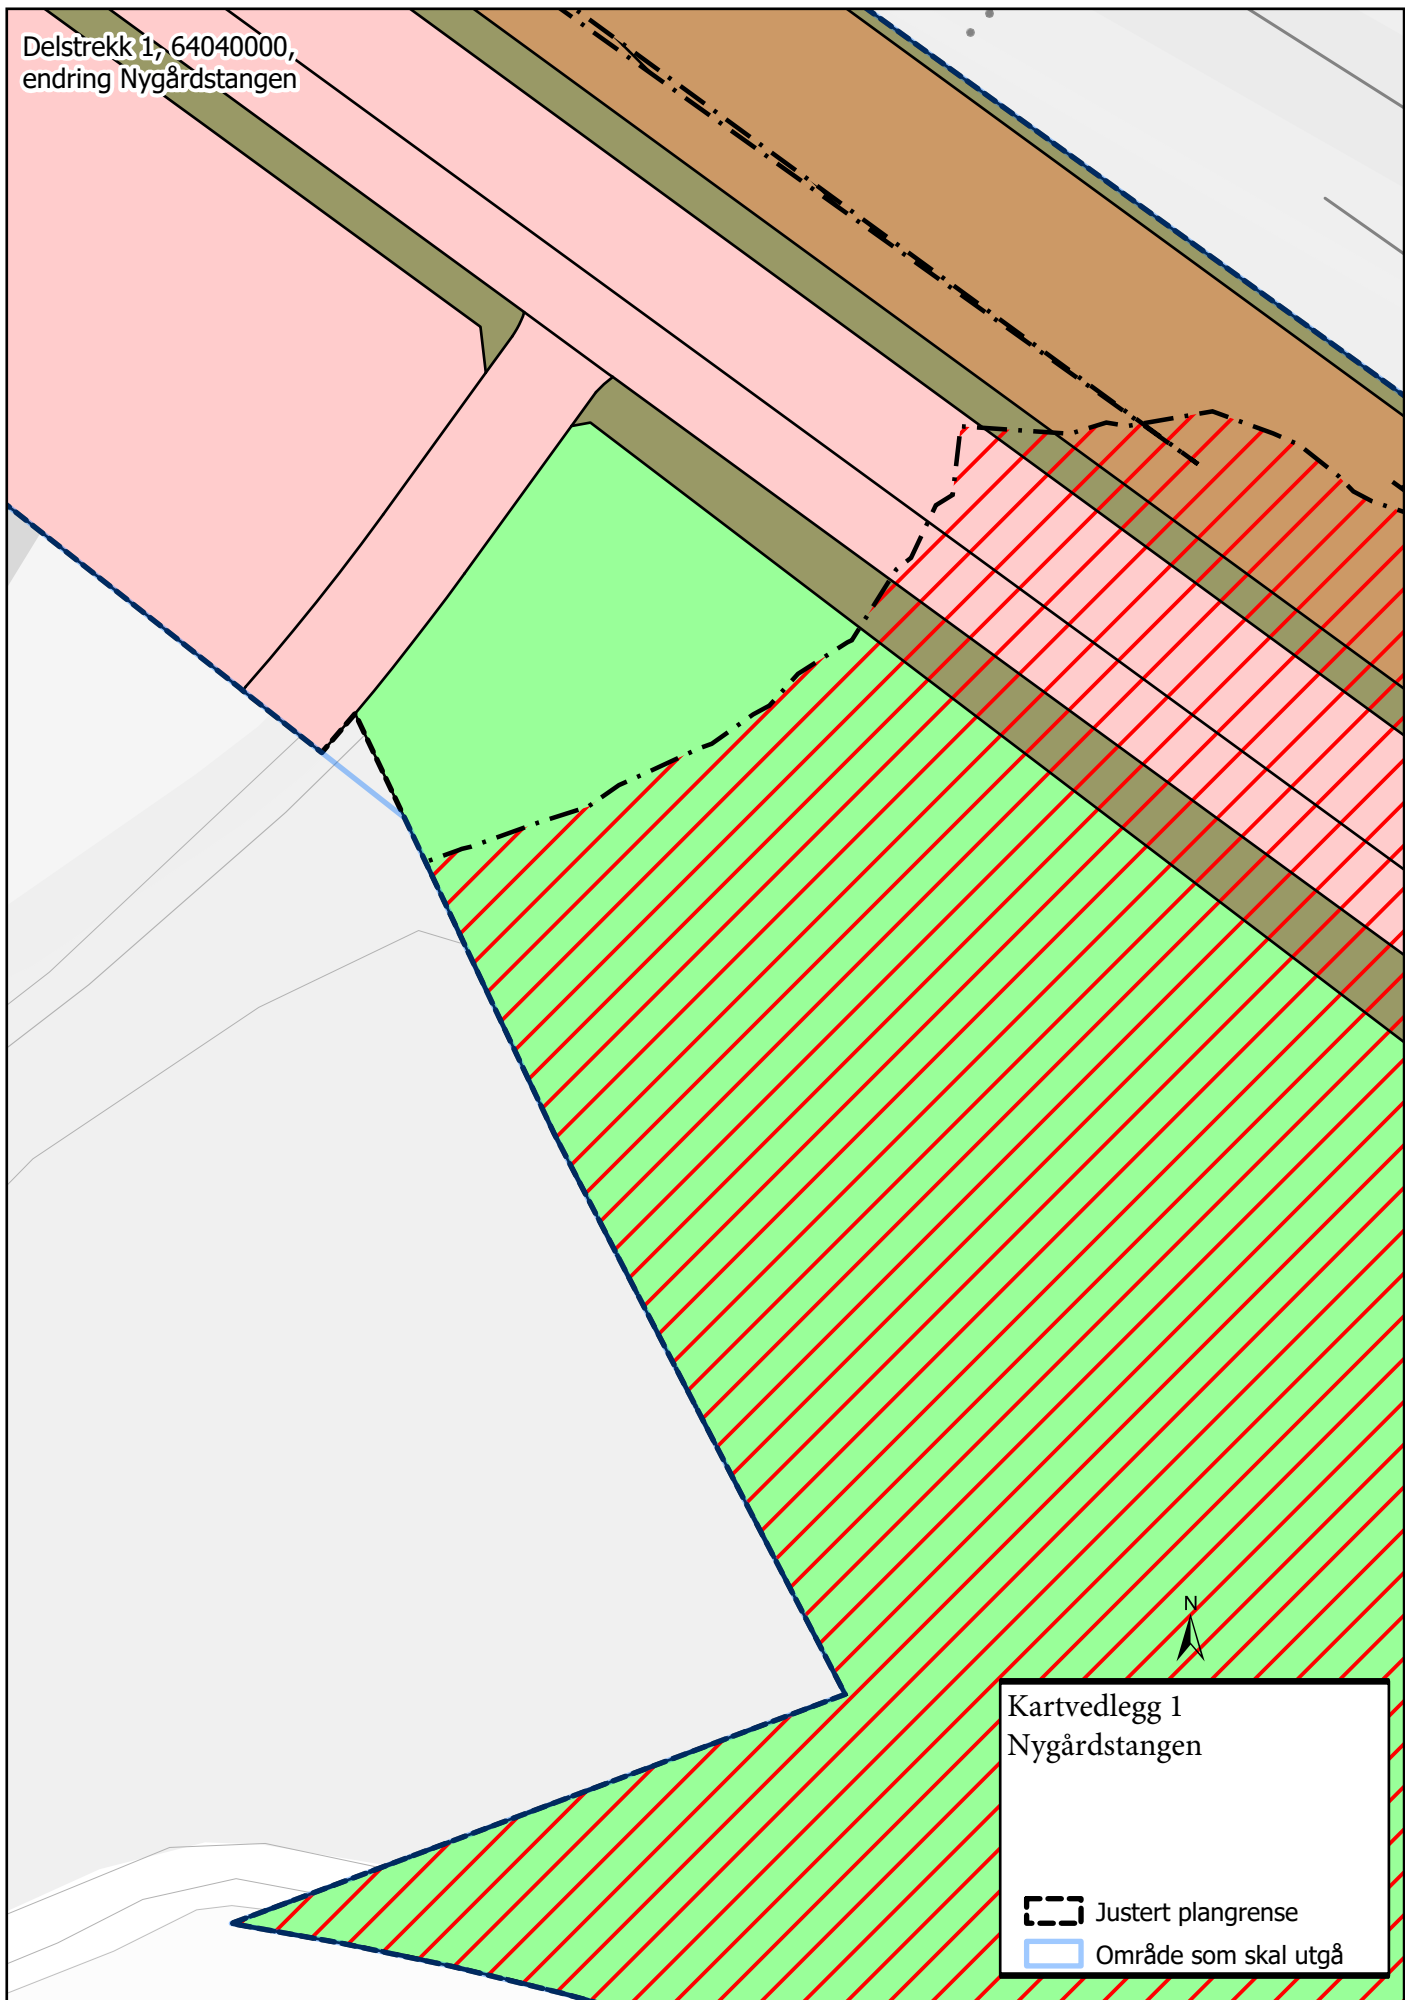

Delstrekk 1, 64040000,  
endring Nygårdstangen

Kartvedlegg 1  
Nygårdstangen

-  Justert plangrense
-  Område som skal utgå