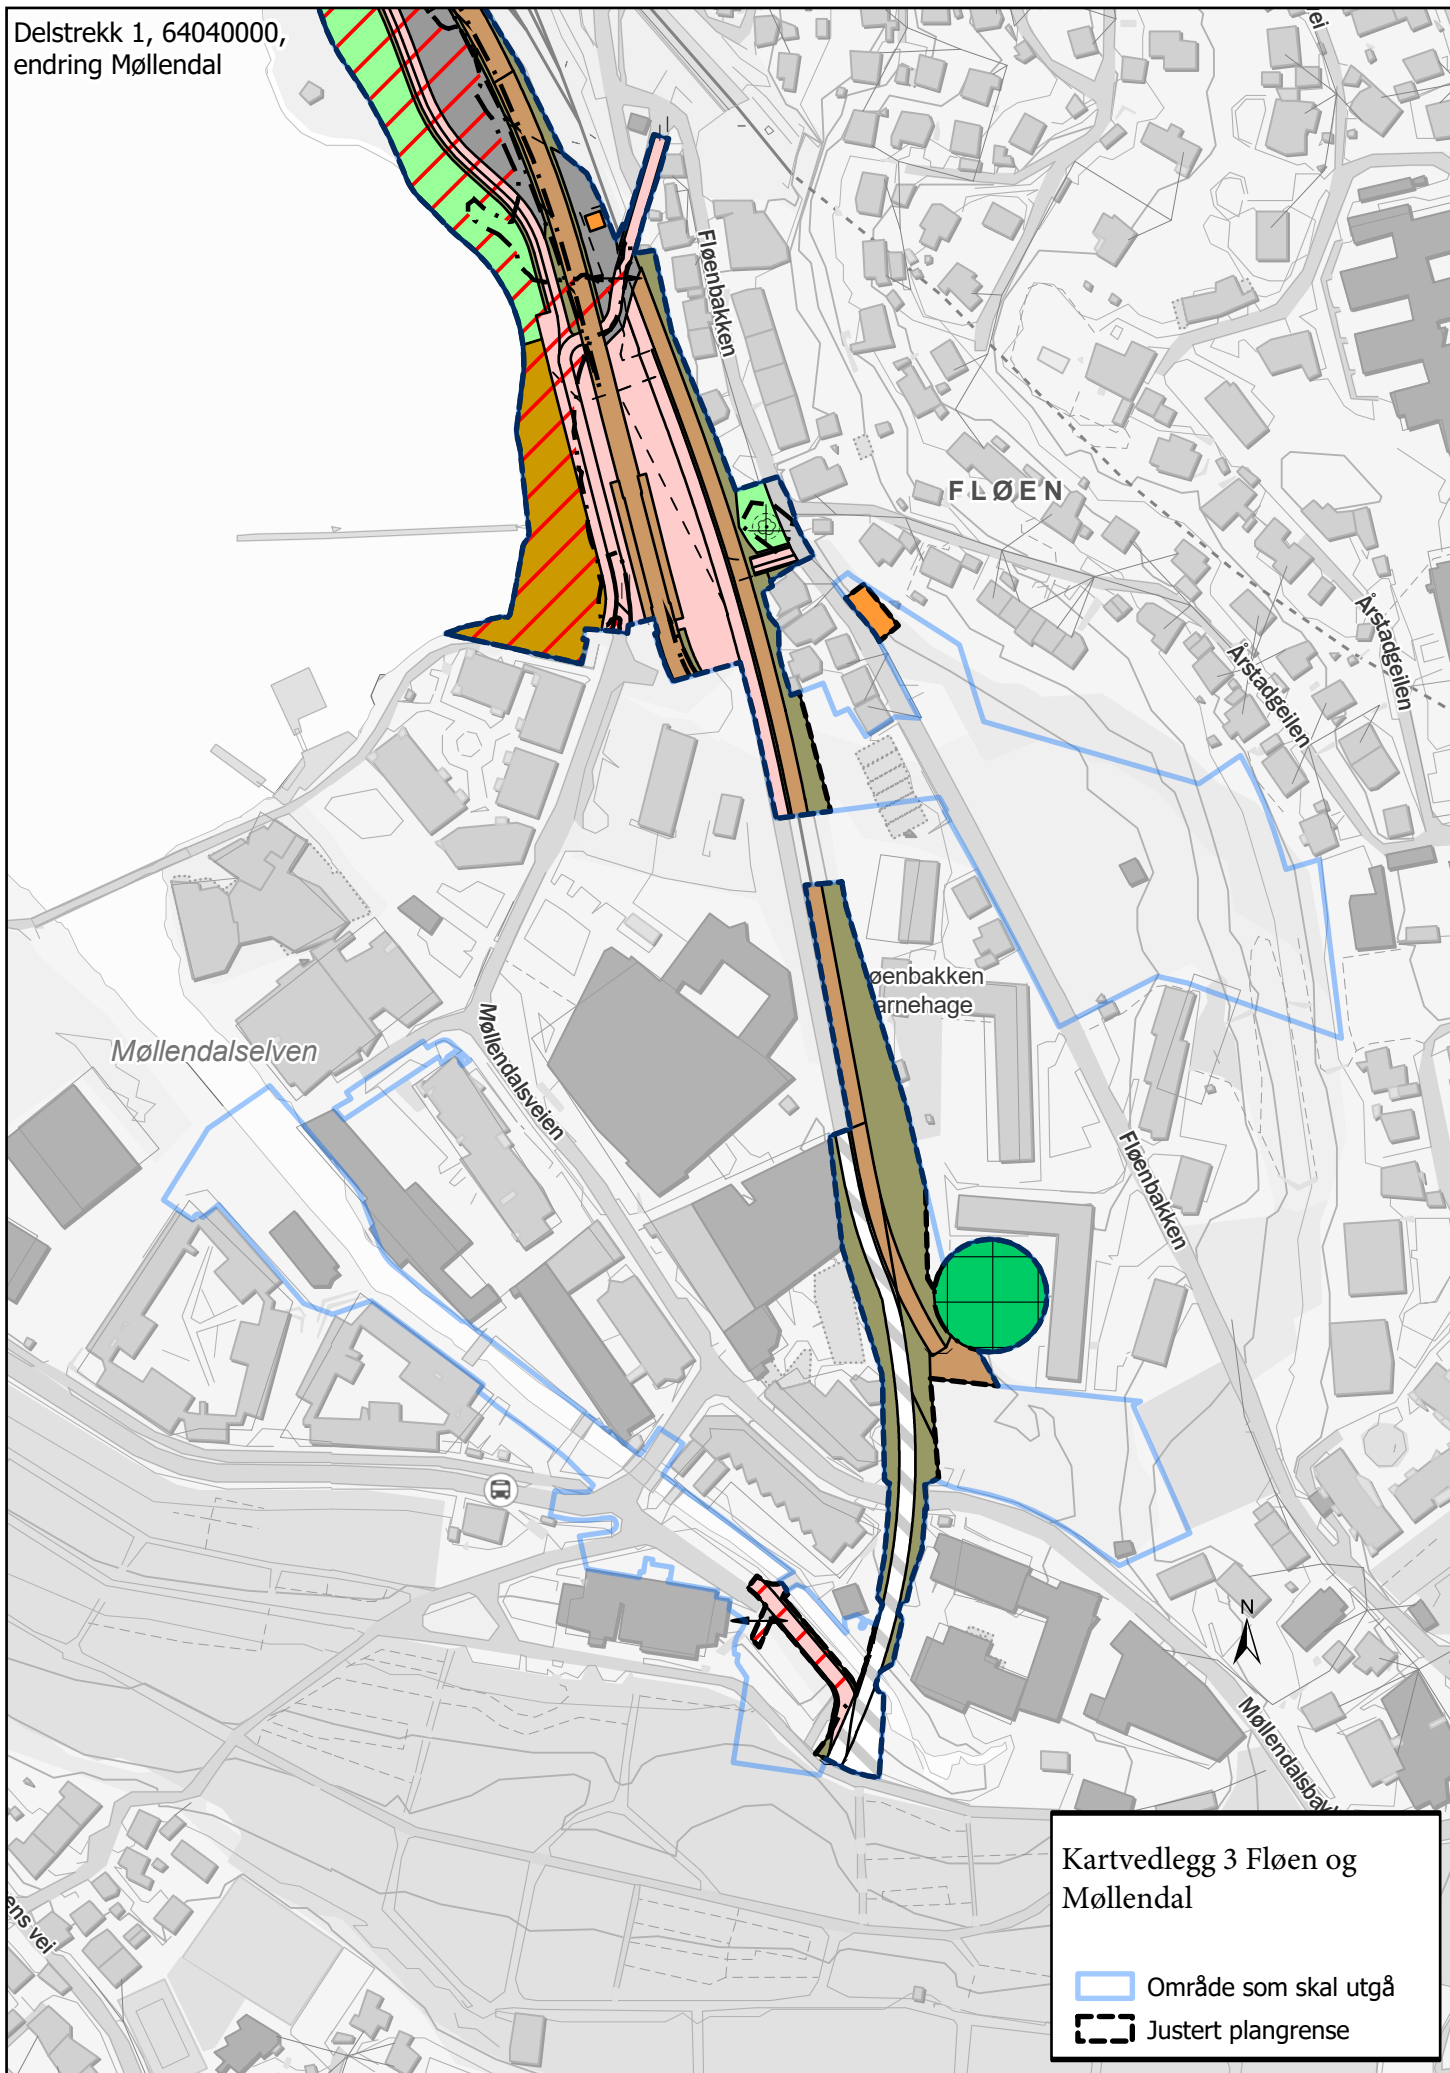

Delstrekk 1, 64040000,
endring Møllendal

Kartvedlegg 3 Fløen og
Møllendal

-  Område som skal utgå
-  Justert plangrense