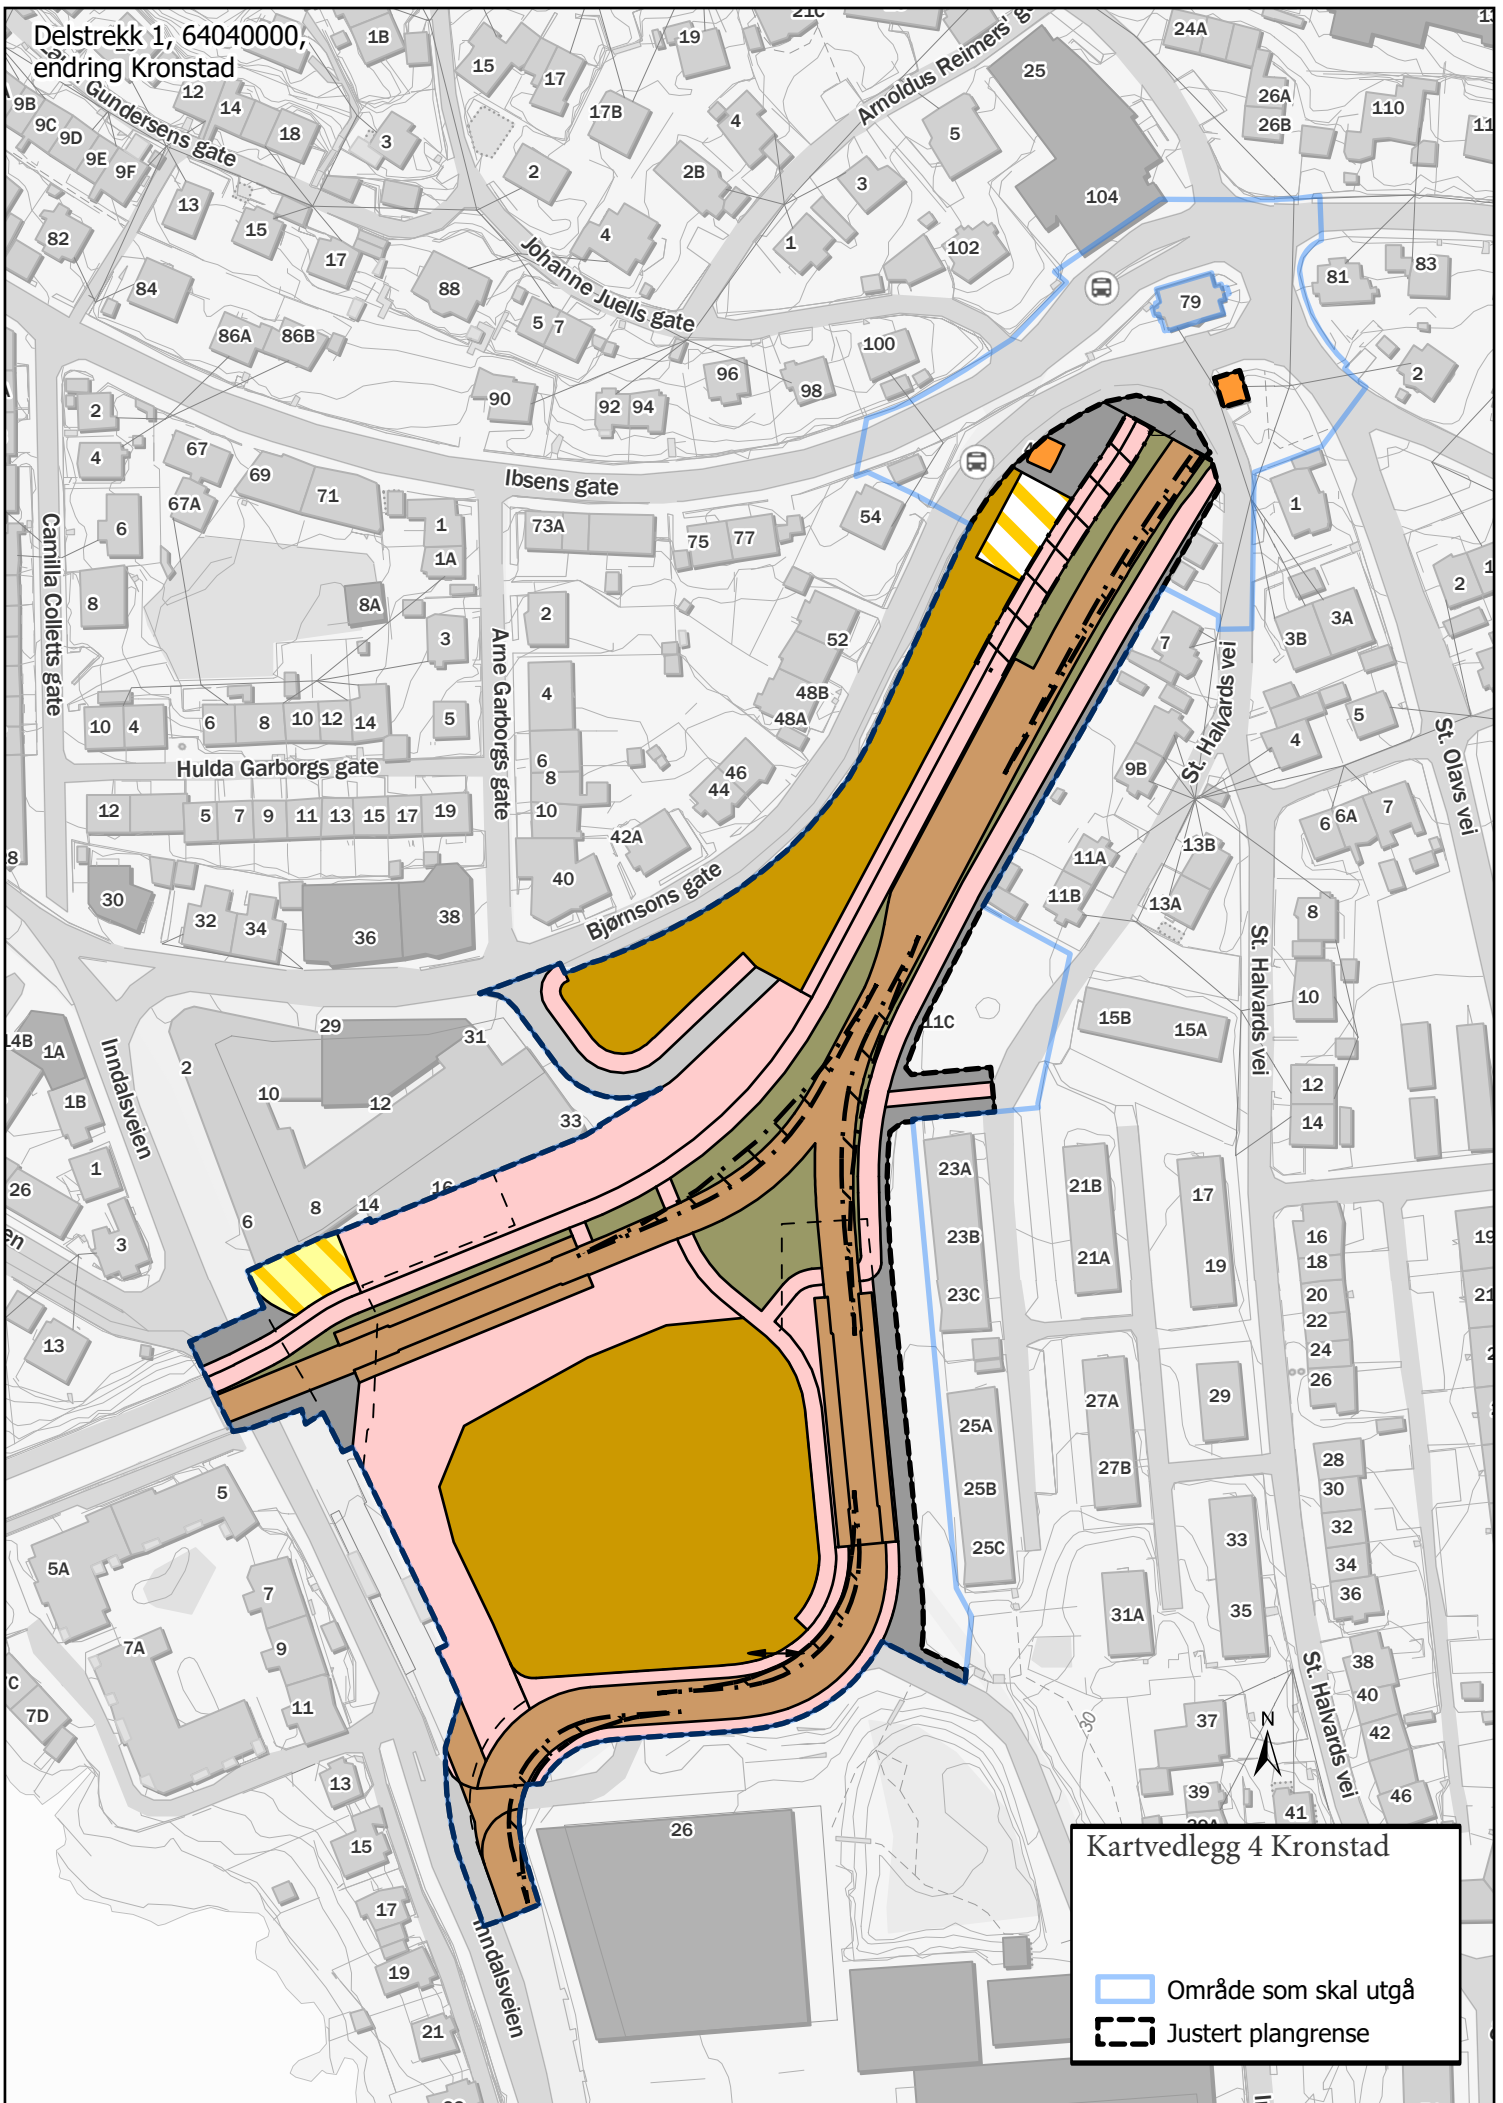

Delstrekk 1, 64040000,
ending Kronstad

Kartvedlegg 4 Kronstad

-  Område som skal utgå
-  Justert plangrense