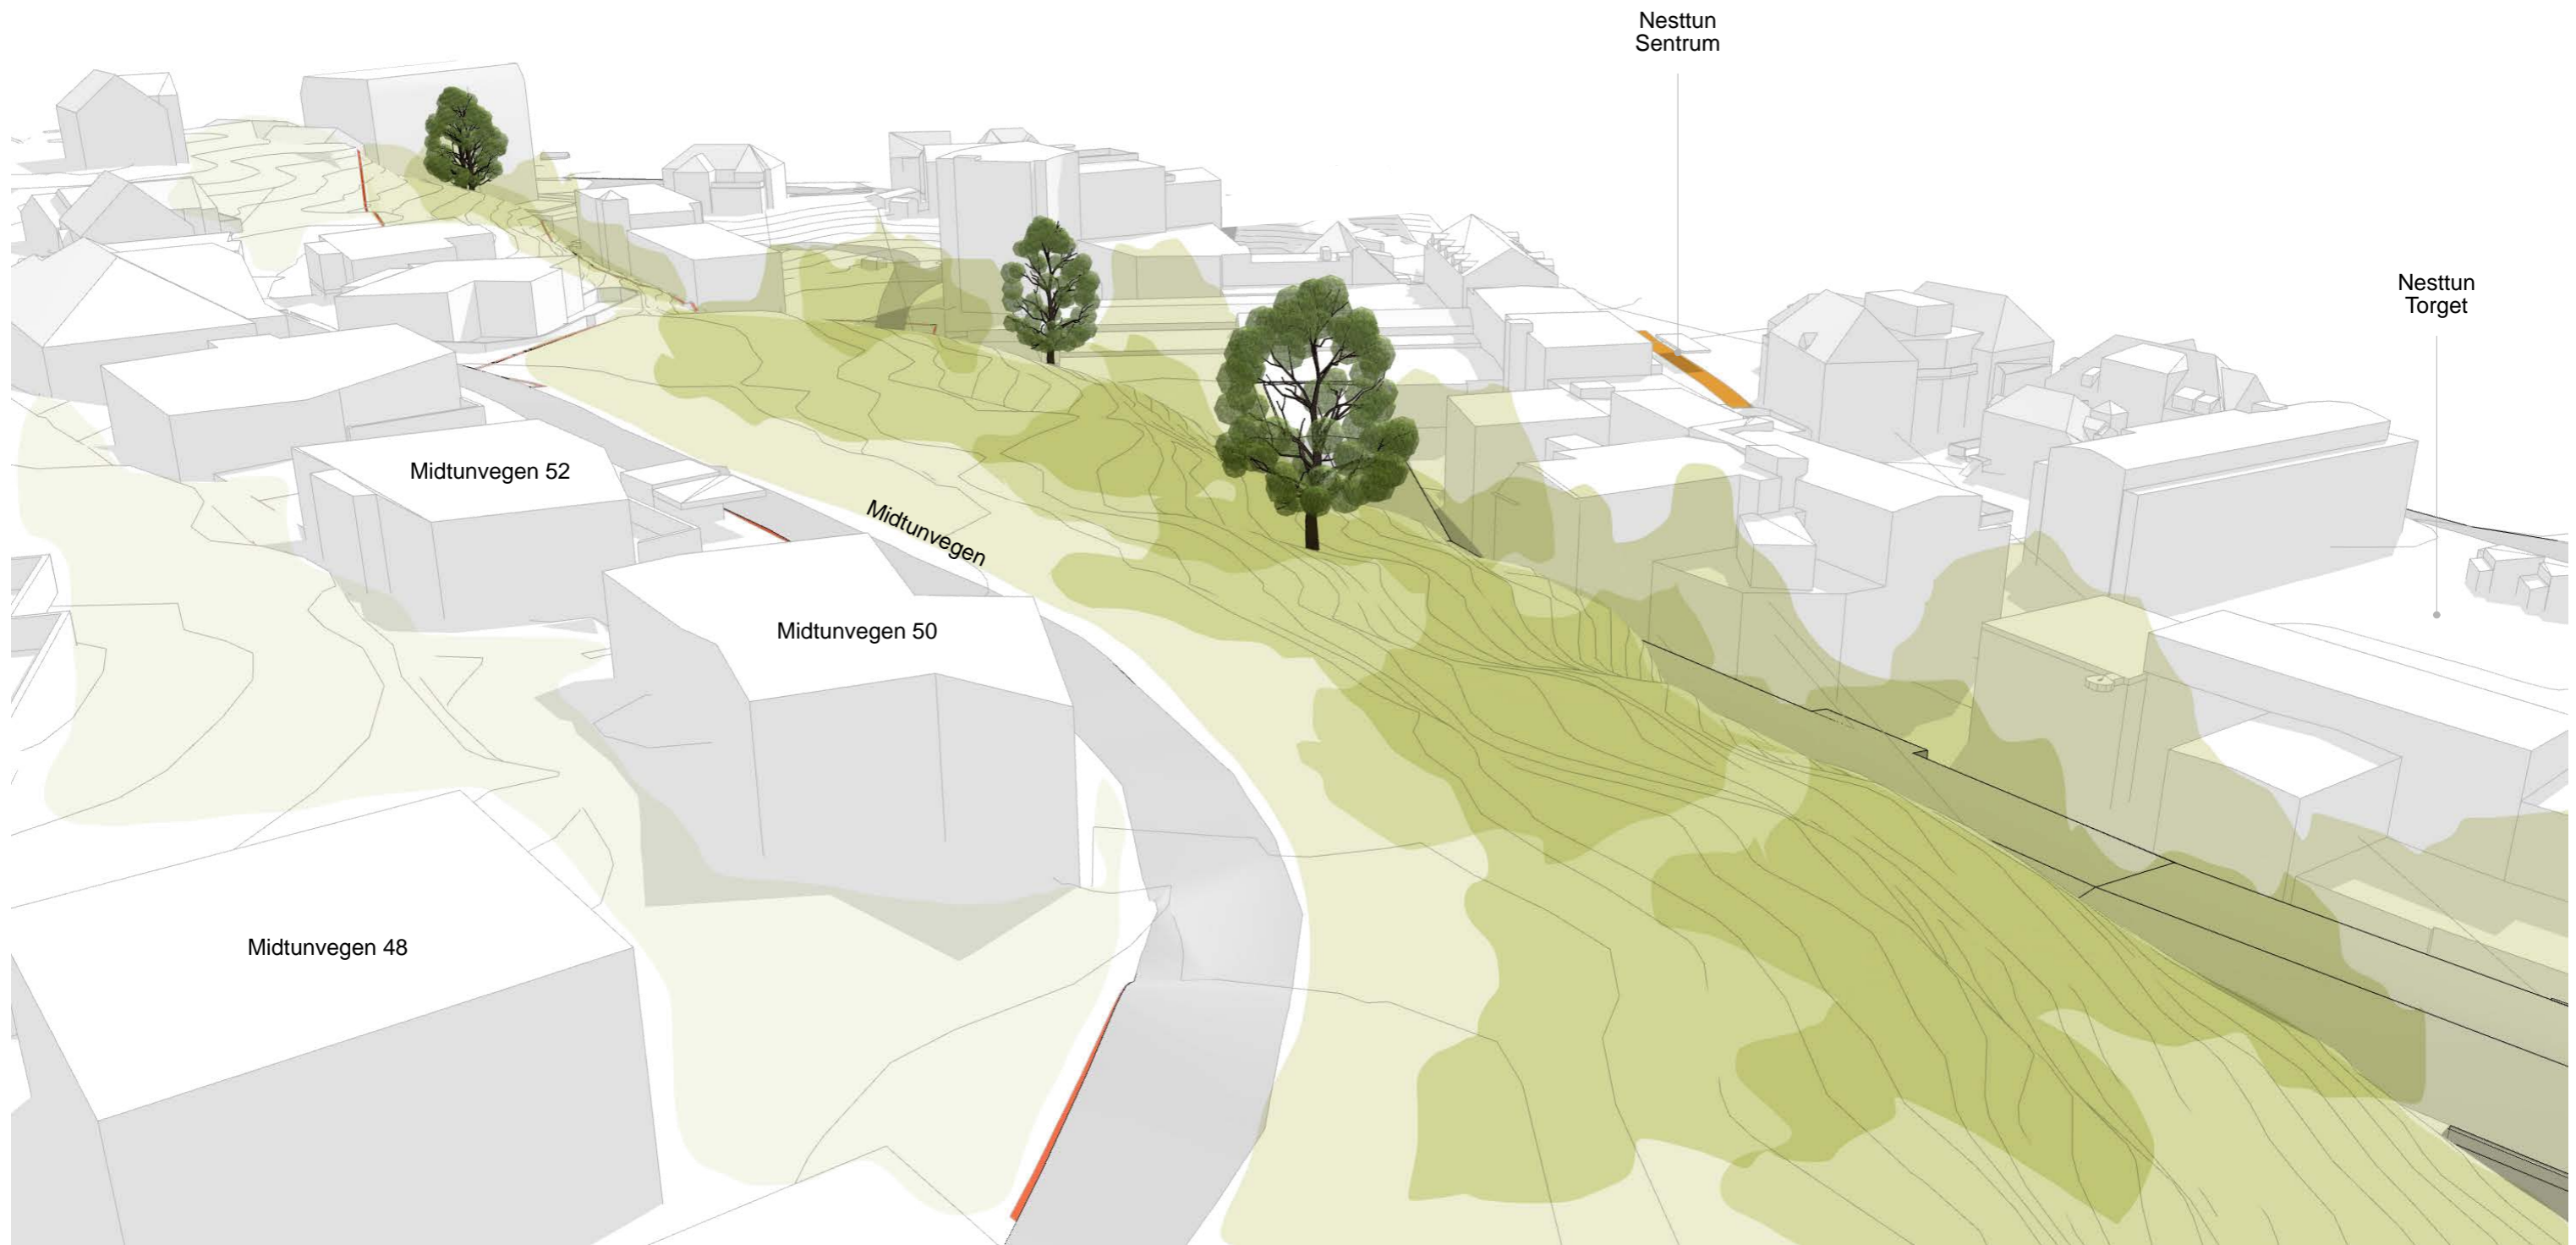

# Perspektiv 1

Oversikt fra nord - Planlagt situasjon

Prosjekt:  
**Eiketun**  
Arealplan-ID 70720000 Fana, Gnr. 43, Bnr. 1072

Målestokk:  
**1/3**  
Dato:  
**29.05.2024**

**SKANSKA** Ard **VILL LARK**  
arealplan

## Perspektiv 2

Oversikt fra sør - Eksisterende situasjon

 Revet bebyggelse

Prosjekt:  
**Eiketun**  
Arealplan-ID 70720000 Fana, Gnr. 43, Bnr. 1072

Målestokk:  
**/A3**  
Dato:  
**31.05.2024**

**SKANSKA** **Ard** **VILL LARK**  
arealplan

## Perspektiv 2

Oversikt fra sør - Planlagt situasjon

Prosjekt:  
**Eiketun**  
Arealplan-ID 70720000 Fana, Gnr. 43, Bnr. 1072

Målestokk:  
**1/3**  
Dato:  
**29.05.2024**

**SKANSKA** **Ard** **VILL LARK**  
arealplan

## 8 - PERSPEKTIV FRA BROEN OVER NESTTUNVEGEN

► Eksisterende situasjon

► Planlagt situasjon