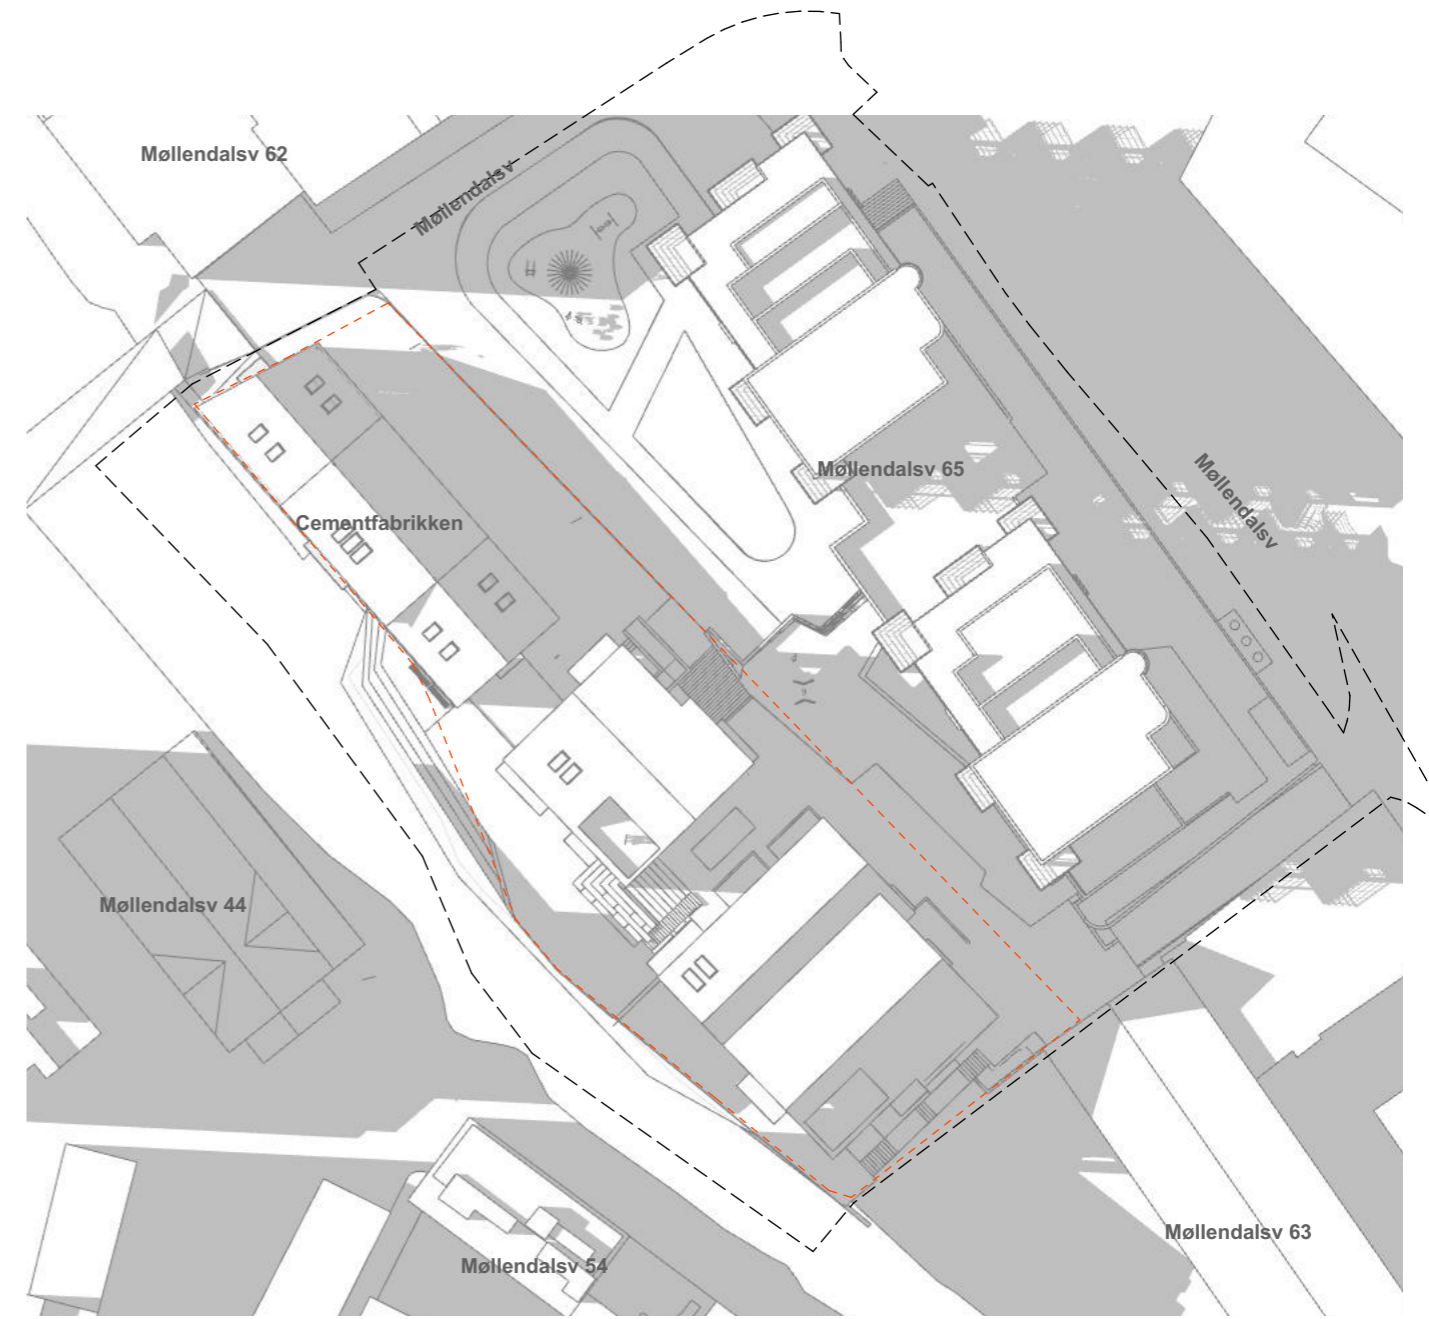

20 mai kl 18 ny situasjon

BERGEN KOMMUNE
Bergenus bydel, gnr. 163 bnr. 577 mfl.
Møllendalsveien 63. Arealplan-ID 64970000

--- plangrense
- - - eiendomsgrense

0 5 10 20 30m

N