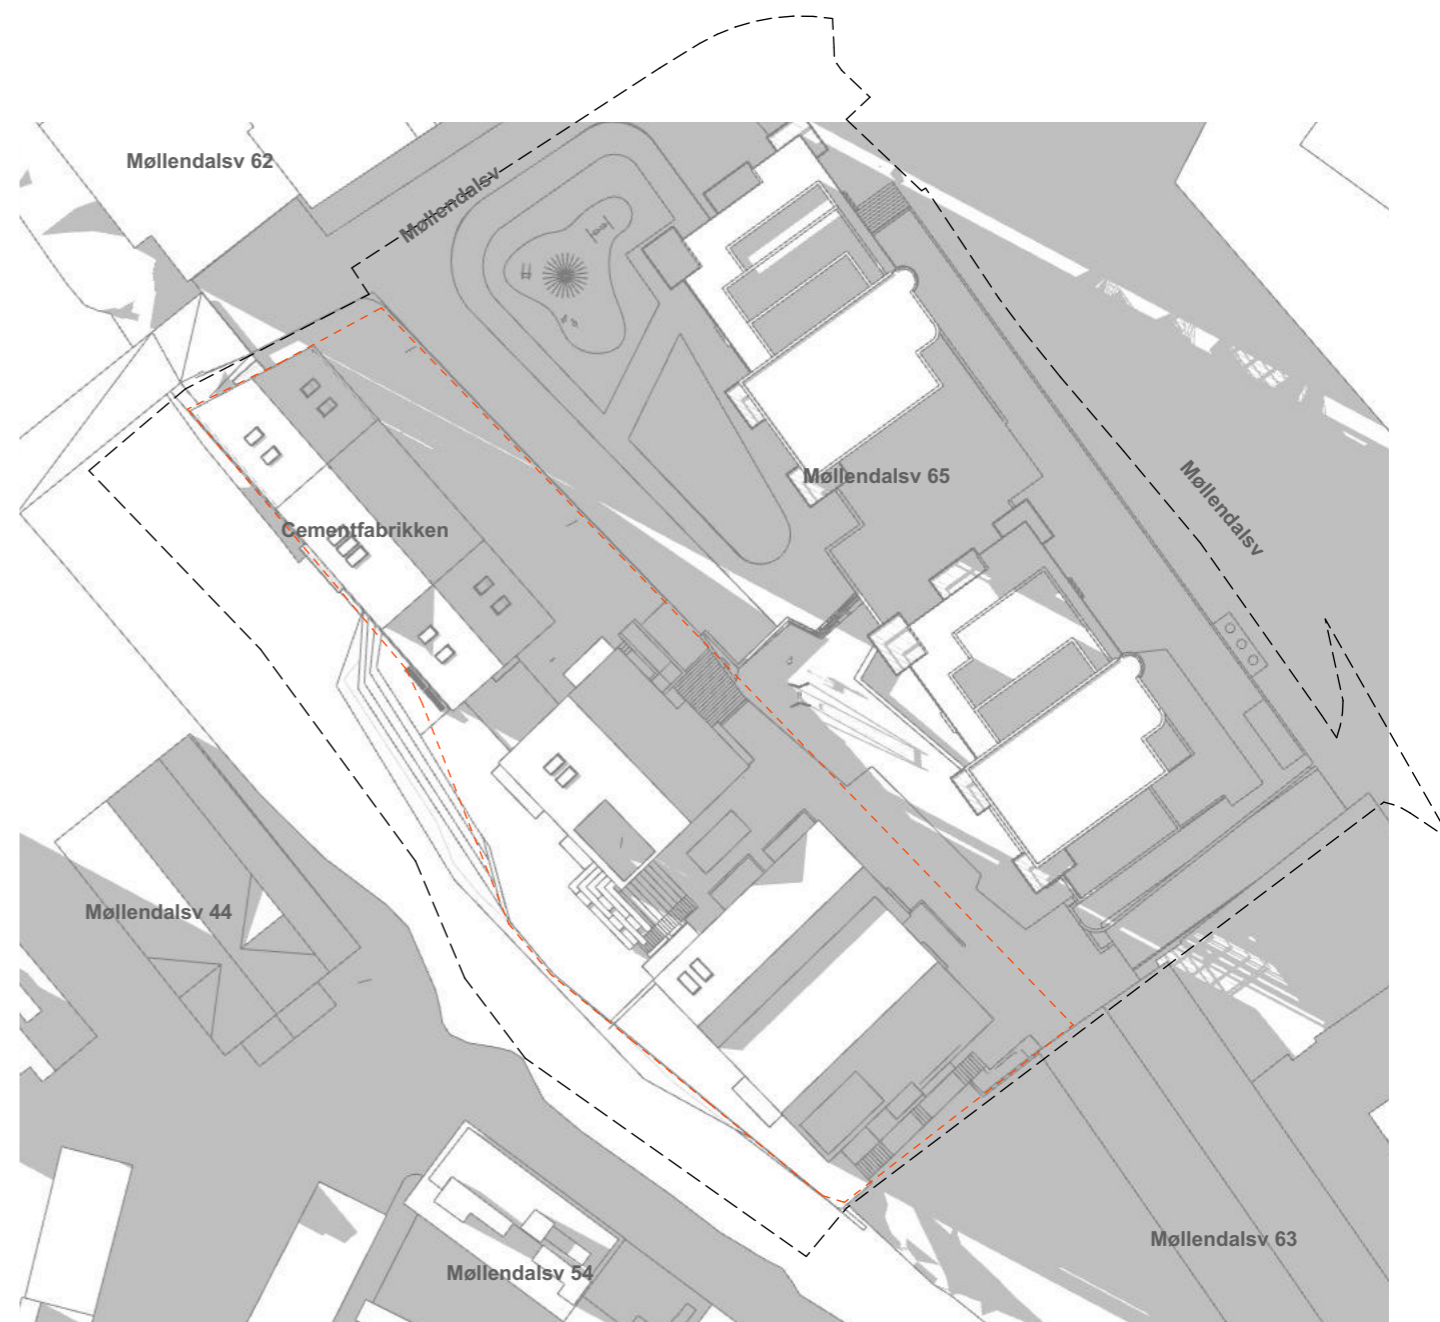

20 mai kl 20 ny situasjon

BERGEN KOMMUNE
Bergenus bydel, gnr. 163 bnr. 577 mfl.
Møllendalsveien 63. Arealplan-ID 64970000

--- plangrense
--- eiendomsgrense

0 5 10 20 30m

N