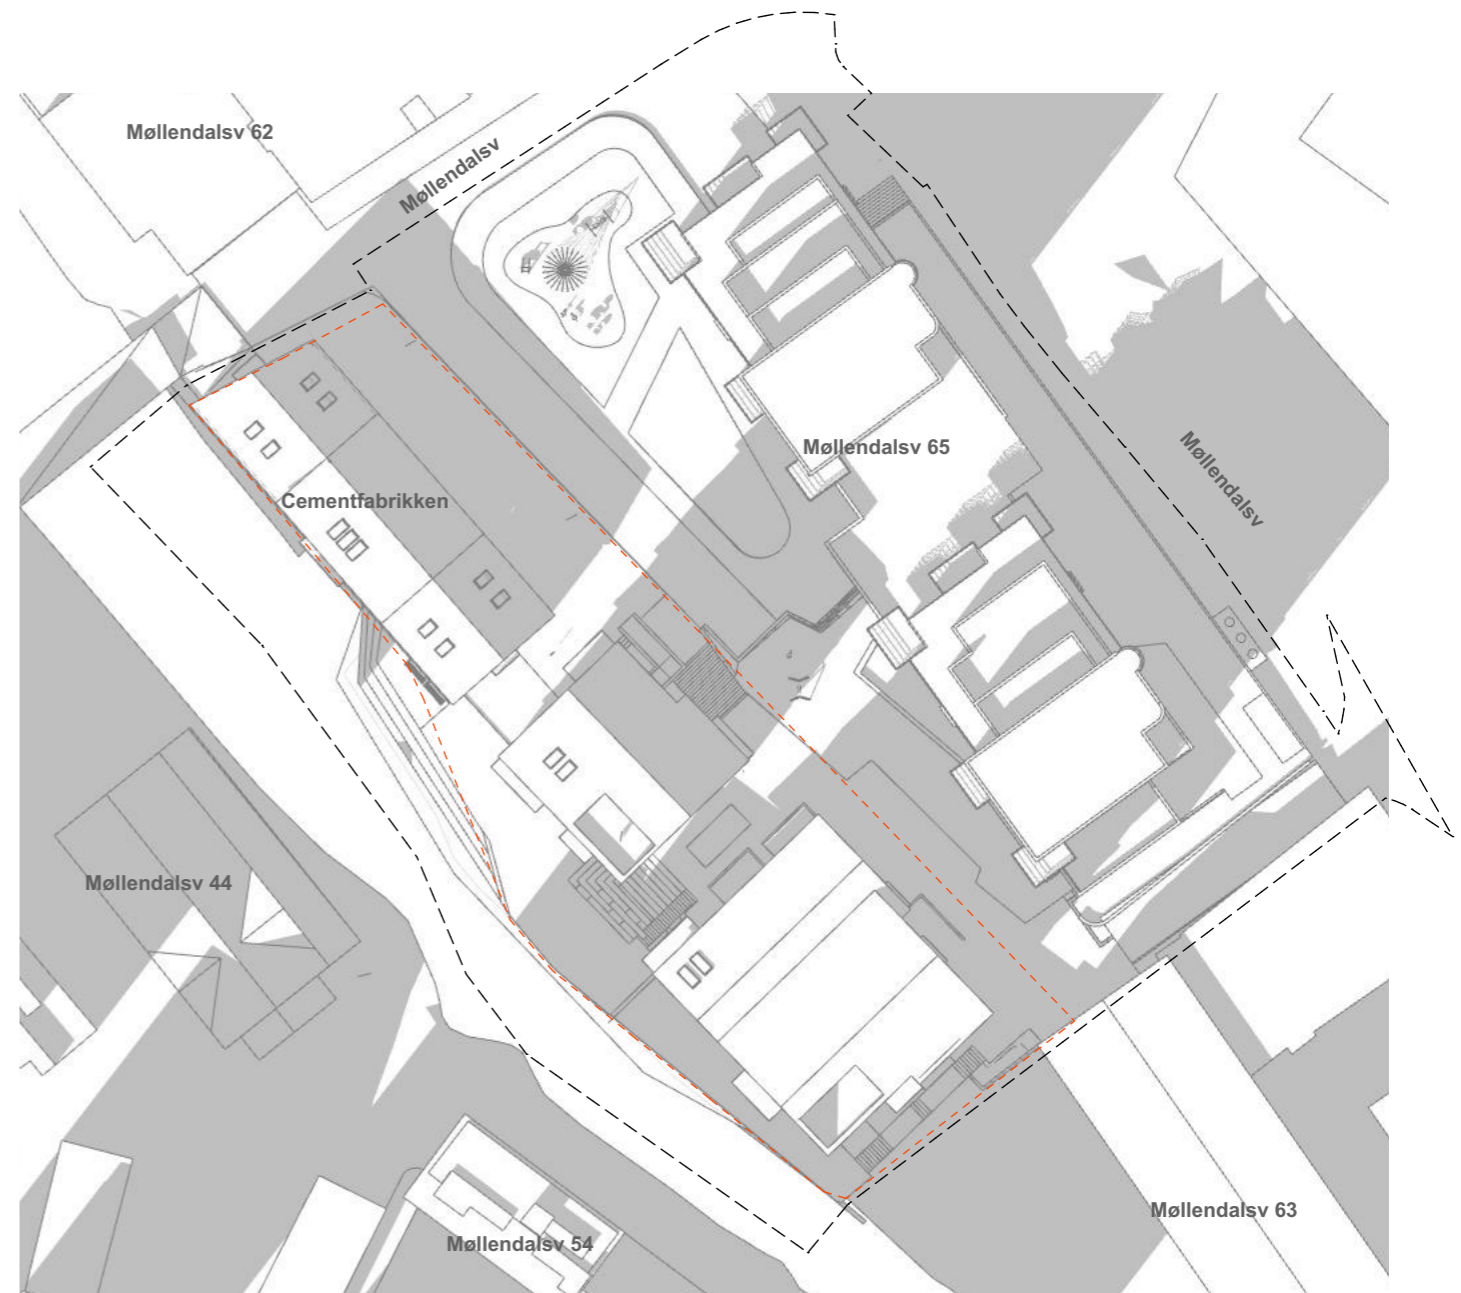

21 mars kl 12 eksisterende situasjon

21 mars kl 12 ny situasjon

BERGEN KOMMUNE
 Bergenus bydel, gnr. 163 bnr. 577 mfl.
 Møllendalsveien 63. Arealplan-ID 64970000

--- plangrense
 - - - eiendomsgrense

0 5 10 20 30m

N

21 mars kl 15 eksisterende situasjon

21 mars kl 15 ny situasjon

BERGEN KOMMUNE
 Bergenus bydel, gnr. 163 bnr. 577 mfl.
 Møllendalsveien 63. Arealplan-ID 64970000

--- plangrense
 - - - eiendomsgrense

0 5 10 20 30m