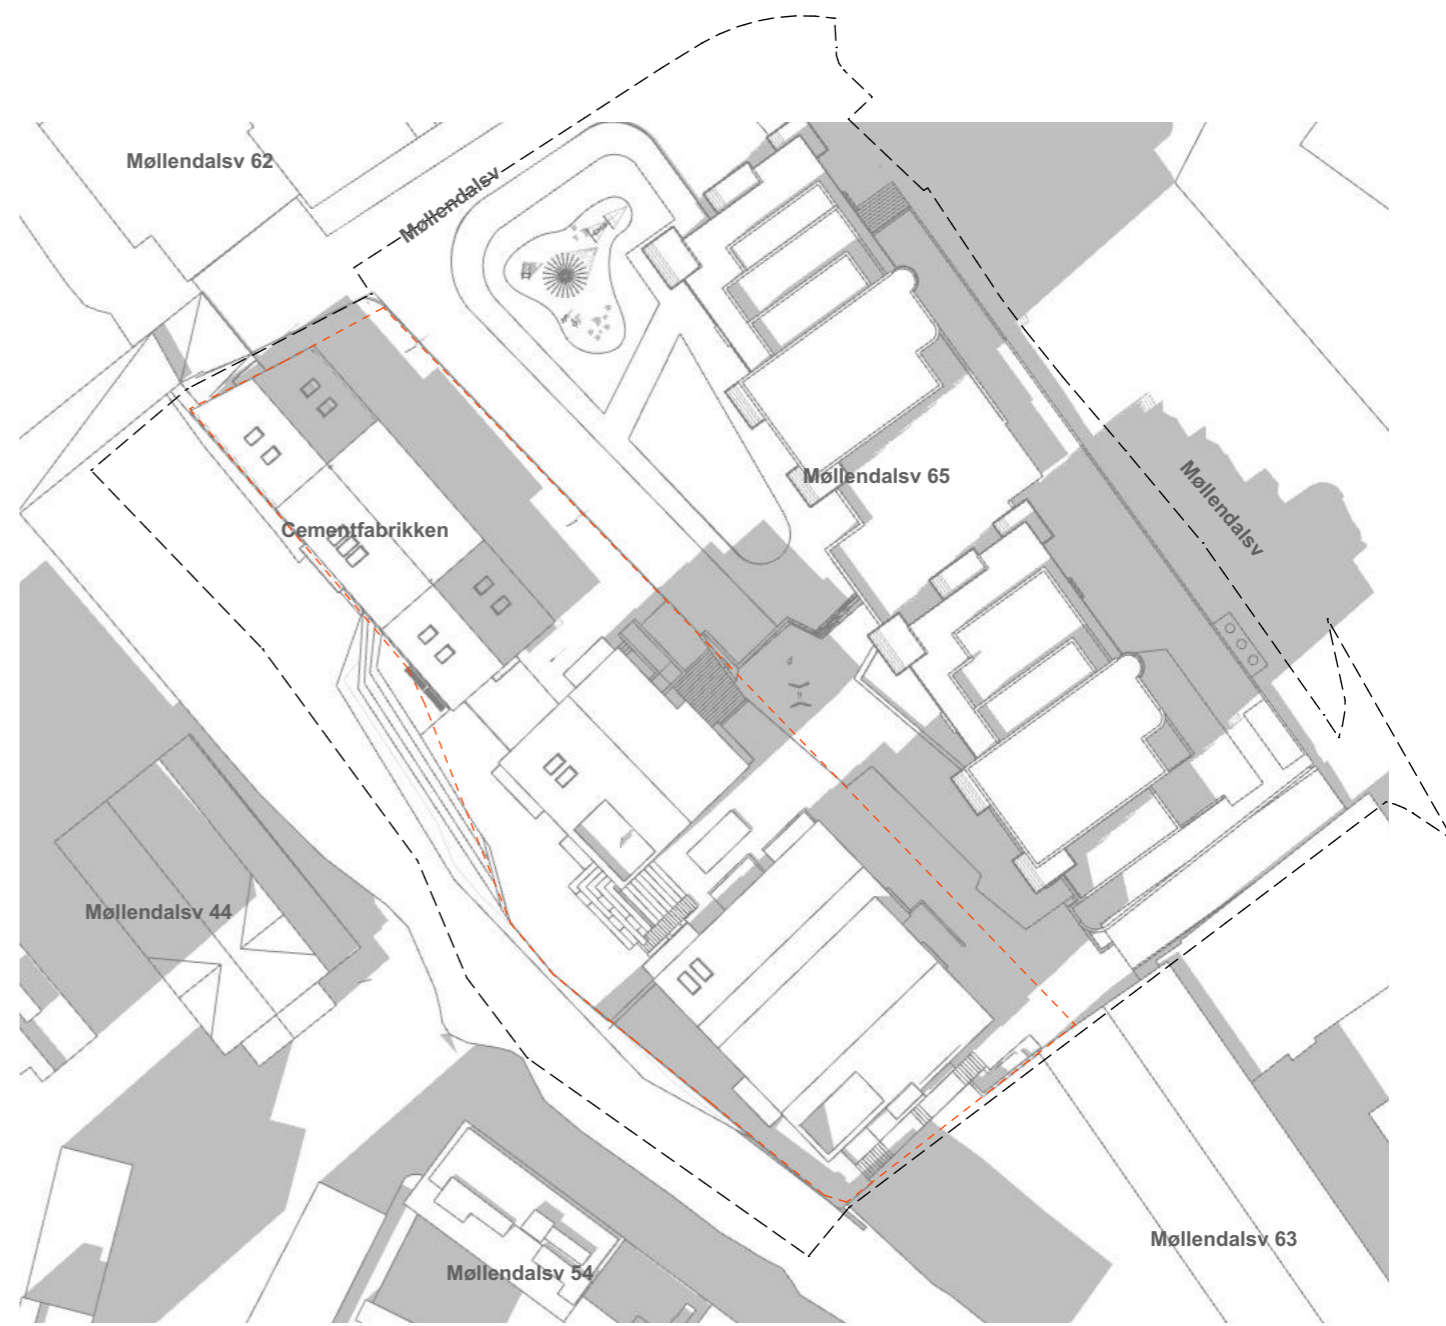

20 mai kl 15 ny situasjon

BERGEN KOMMUNE
Bergenus bydel, gnr. 163 bnr. 577 mfl.
Møllendalsveien 63. Arealplan-ID 64970000

--- plangrense
- - - eiendomsgrense

0 5 10 20 30m