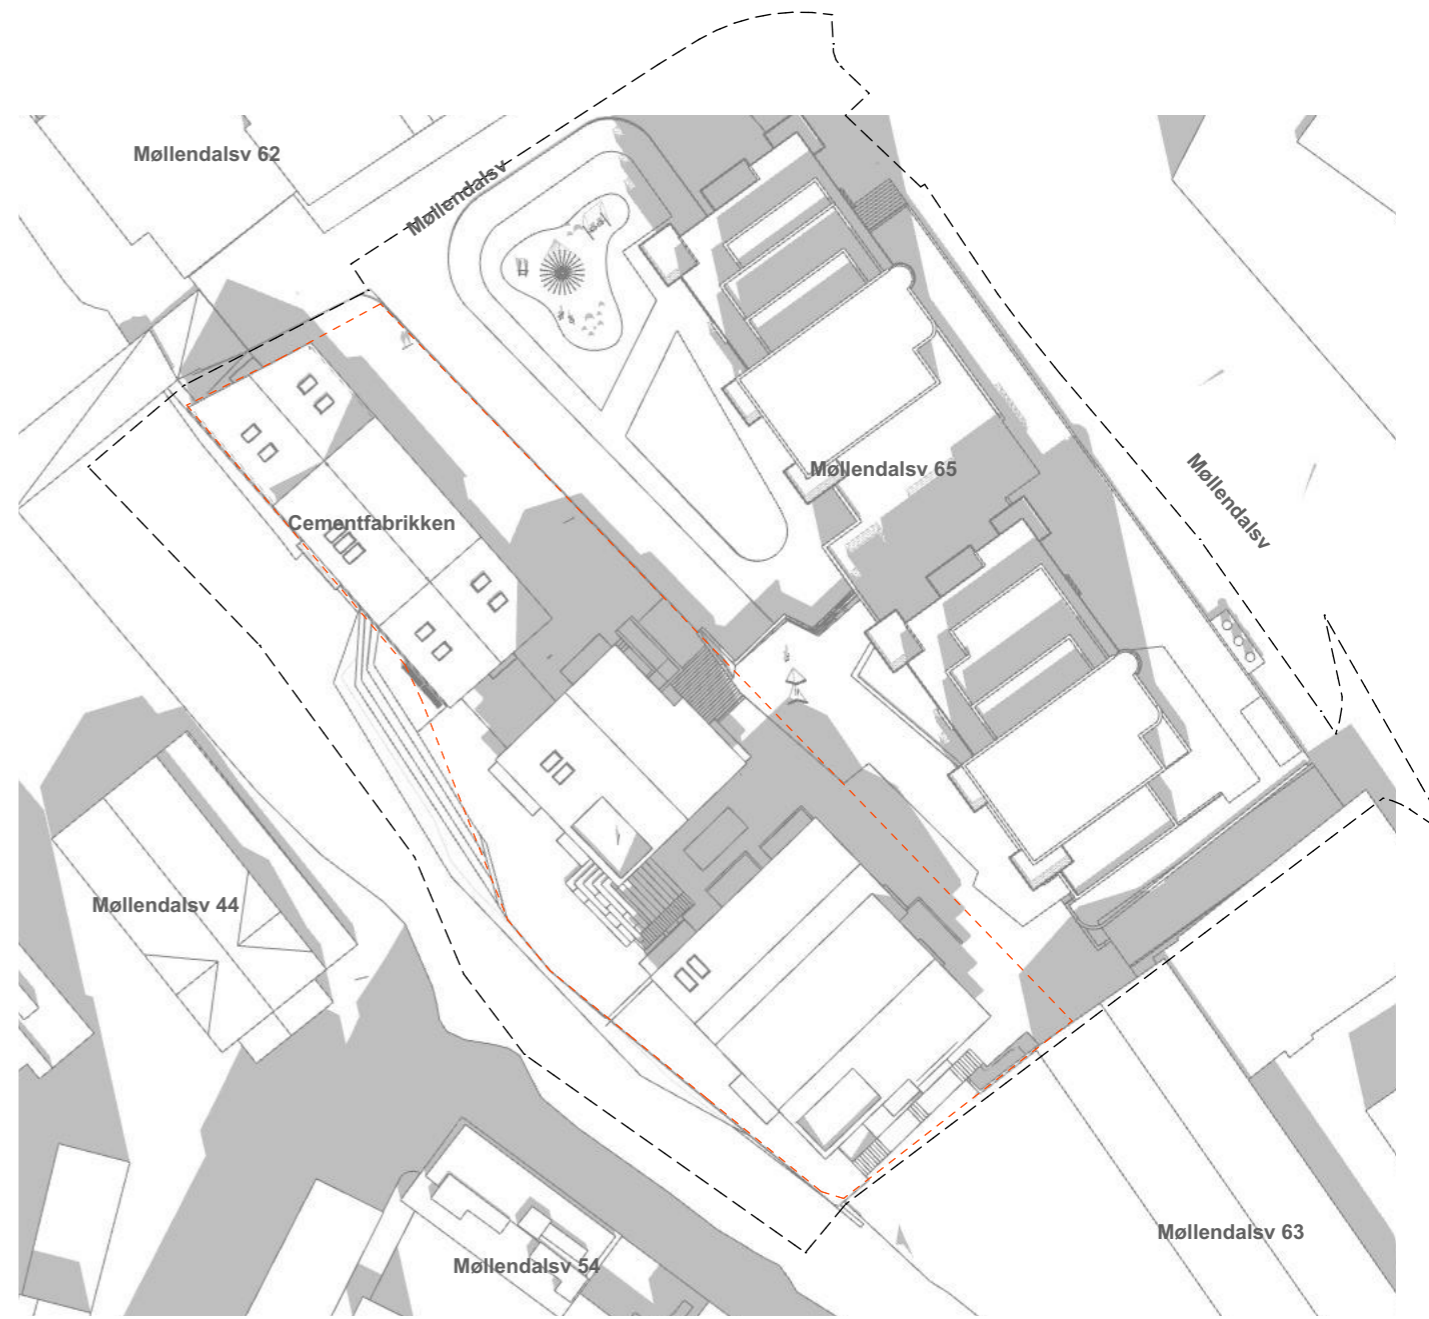

N

21 mars kl 15 eksisterende situasjon

21 mars kl 15 ny situasjon

BERGEN KOMMUNE
 Bergenus bydel, gnr. 163 bnr. 577 mfl.
 Møllendalsveien 63. Arealplan-ID 64970000

--- plangrense
 - - - eiendomsgrense

0 5 10 20 30m

N

21 mars kl 18 eksisterende situasjon

21 mars kl 18 ny situasjon

BERGEN KOMMUNE
 Bergenus bydel, gnr. 163 bnr. 577 mfl.
 Møllendalsveien 63. Arealplan-ID 64970000

--- plangrense
 --- eiendomsgrense

0 5 10 20 30m

N

20 mai kl 12 eksisterende situasjon

20 mai kl 12 ny situasjon

BERGEN KOMMUNE
 Bergenhus bydel, gnr. 163 bnr. 577 mfl.
 Møllendalsveien 63. Arealplan-ID 64970000

--- plangrense
 - - - eiendomsgrense

0 5 10 20 30m