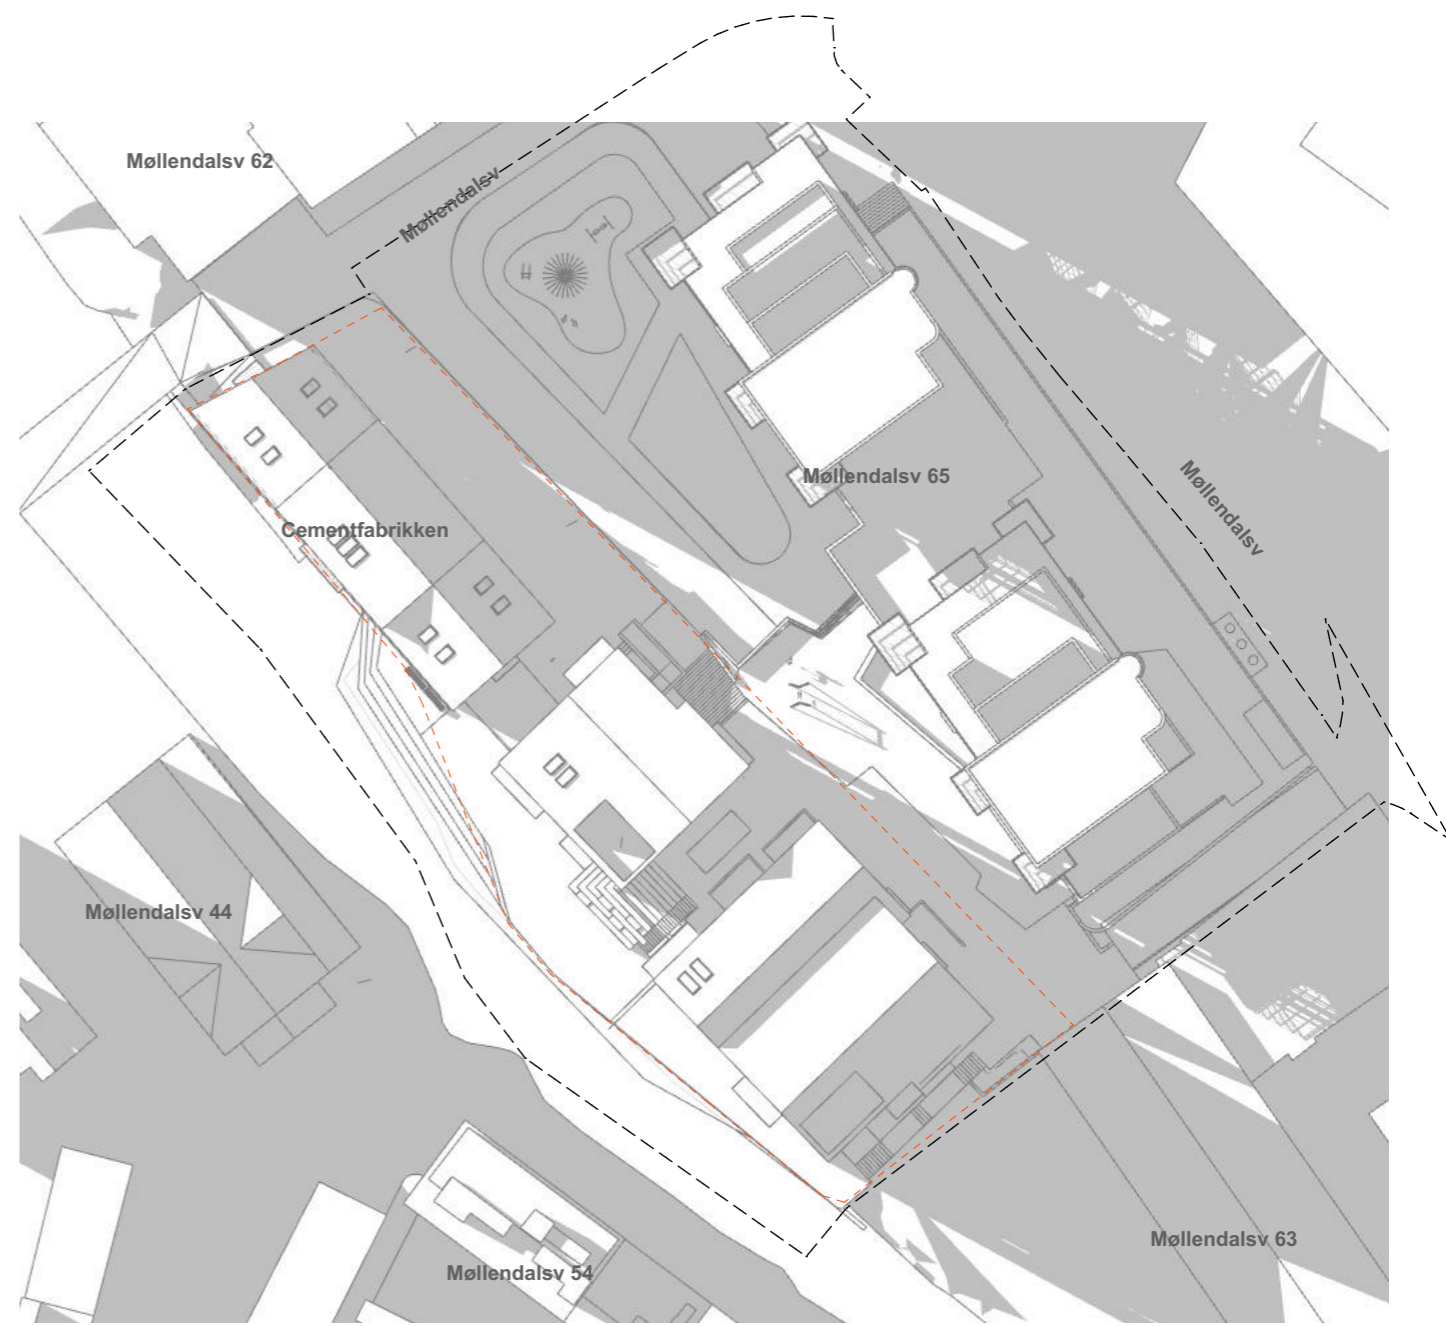

21 juni kl 20 ny situasjon

BERGEN KOMMUNE
Bergenus bydel, gnr. 163 bnr. 577 mfl.
Møllendalsveien 63. Arealplan-ID 64970000

--- plangrense
- - - eiendomsgrense

0 5 10 20 30m