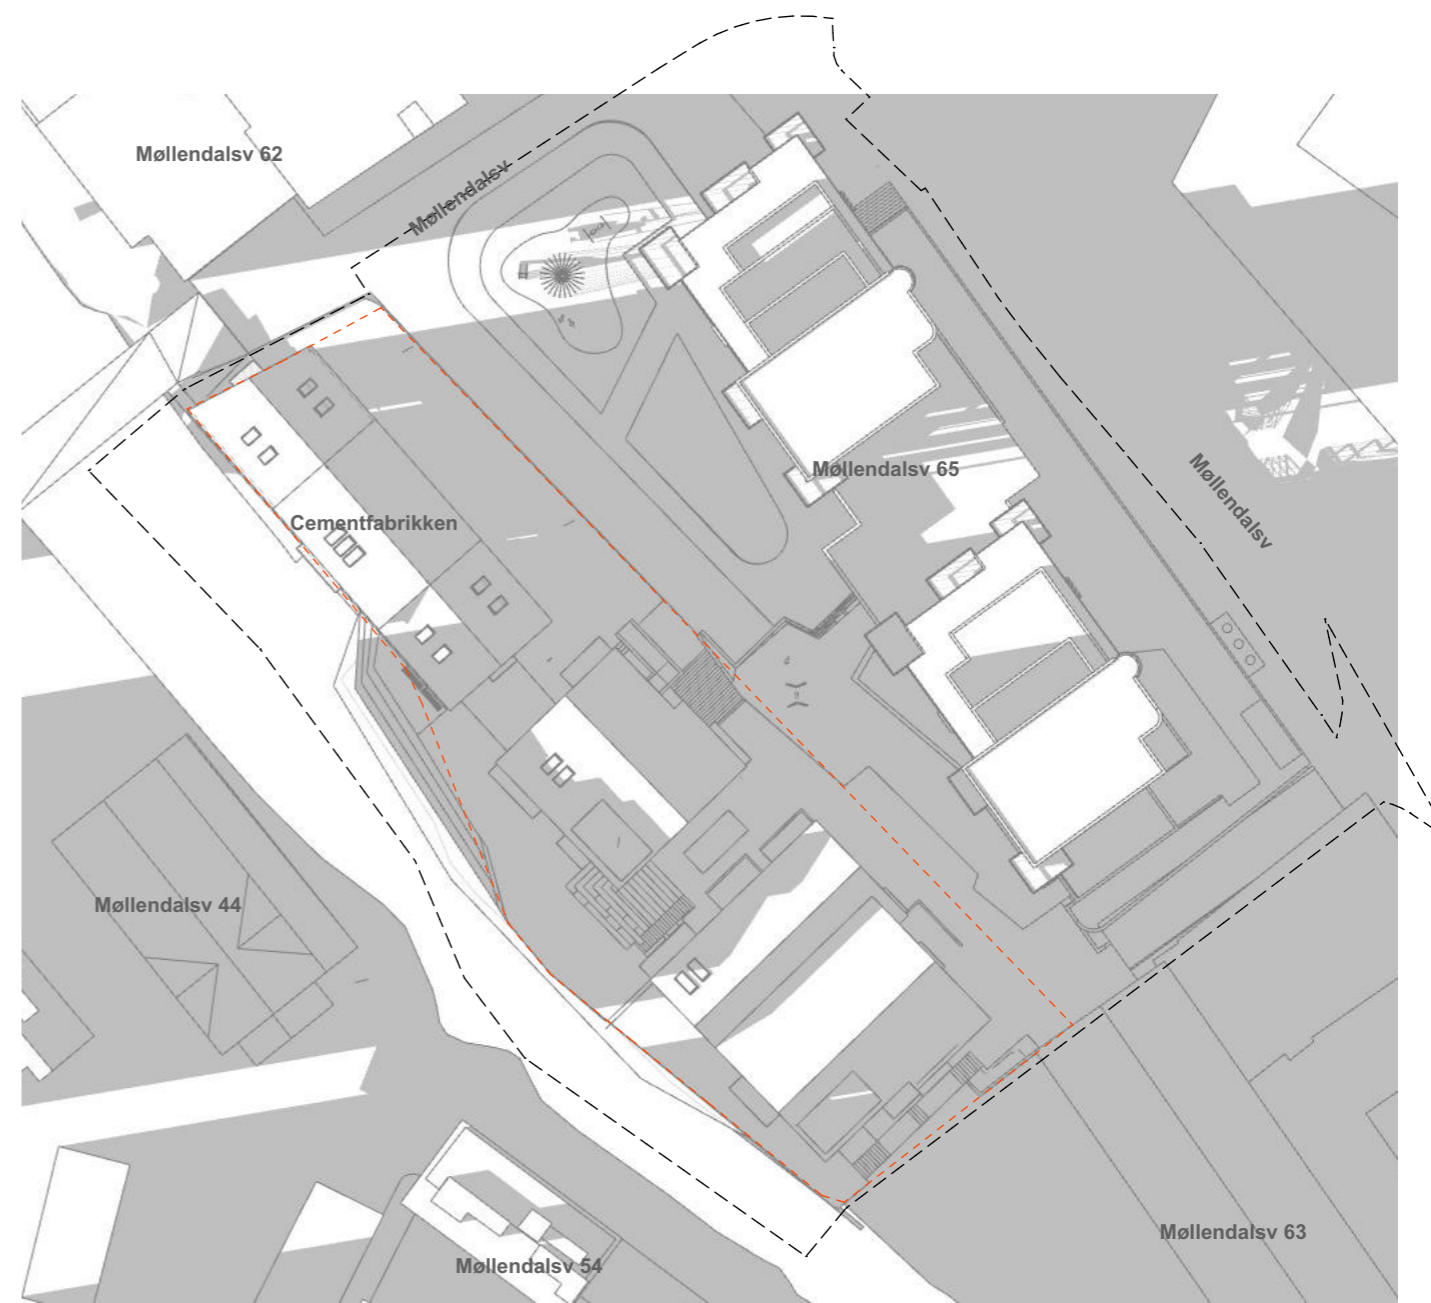

N

21 mars kl 15 eksisterende situasjon

21 mars kl 15 ny situasjon

BERGEN KOMMUNE
 Bergenus bydel, gnr. 163 bnr. 577 mfl.
 Møllendalsveien 63. Arealplan-ID 64970000

--- plangrense
 - - - eiendomsgrense

0 5 10 20 30m

N

21 mars kl 18 eksisterende situasjon

21 mars kl 18 ny situasjon

BERGEN KOMMUNE
 Bergenus bydel, gnr. 163 bnr. 577 mfl.
 Møllendalsveien 63. Arealplan-ID 64970000

--- plangrense
 --- eiendomsgrense

0 5 10 20 30m