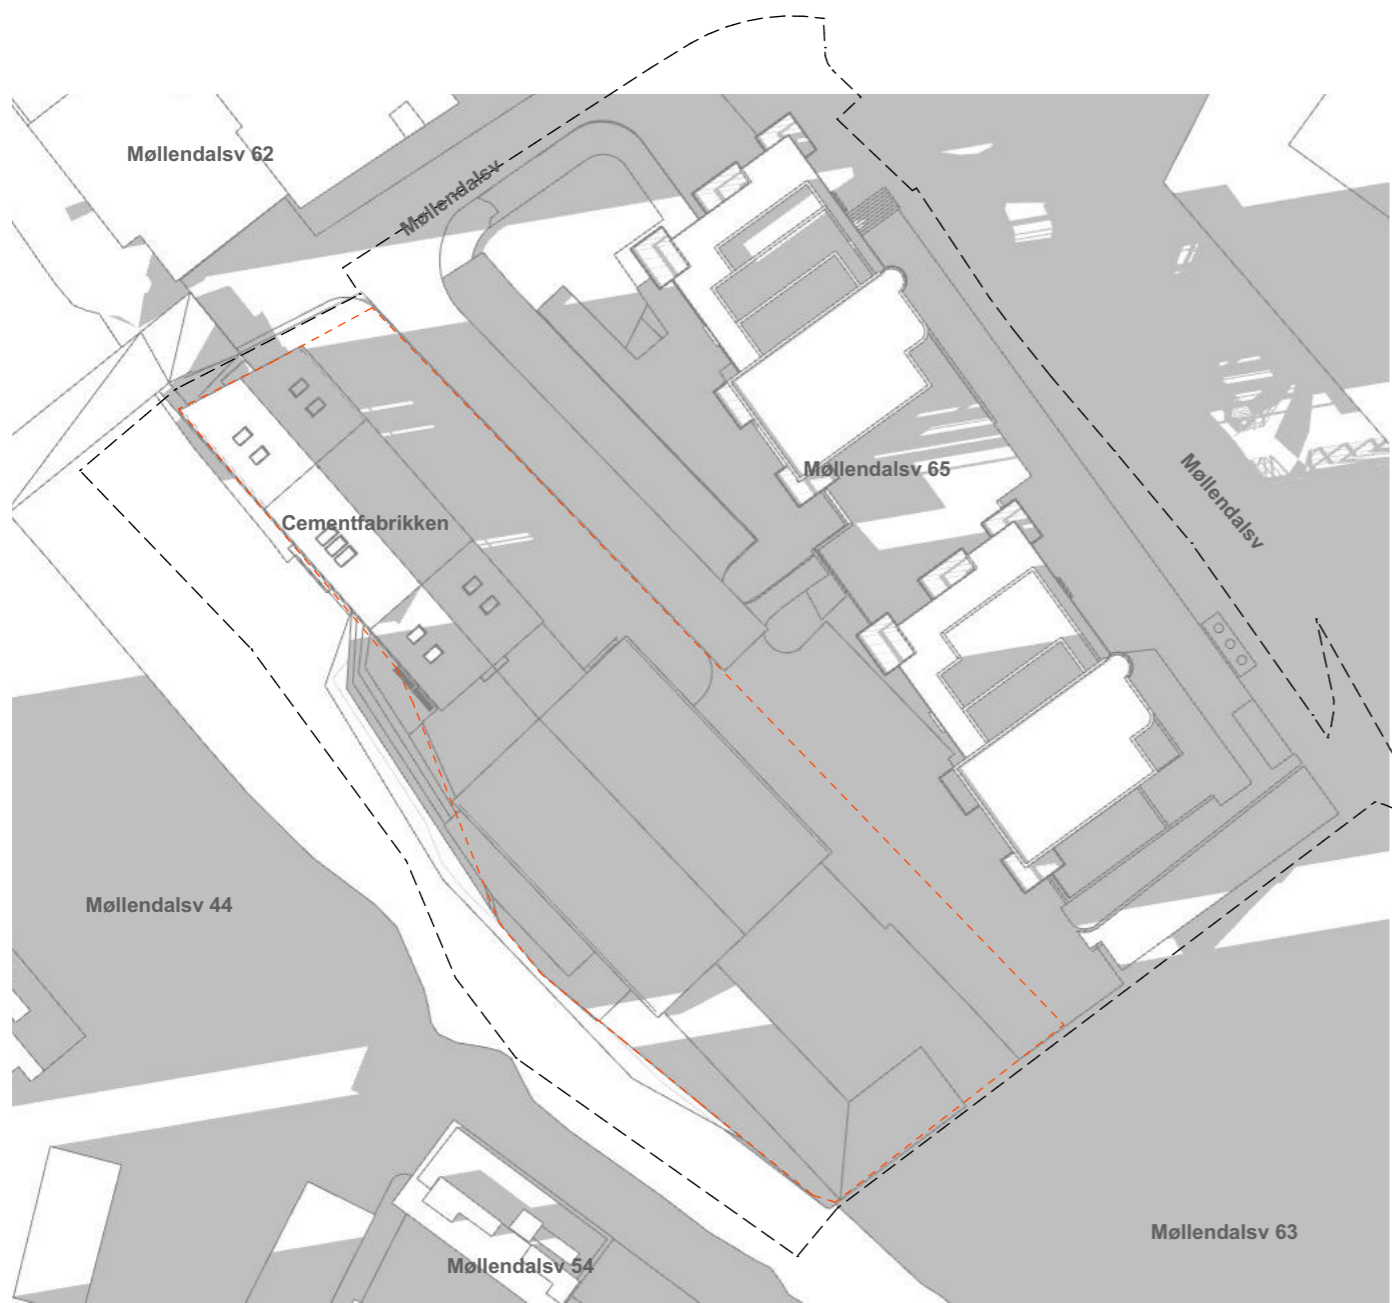

21 mars kl 12 eksisterende situasjon

21 mars kl 12 ny situasjon

BERGEN KOMMUNE
 Bergenus bydel, gnr. 163 bnr. 577 mfl.
 Møllendalsveien 63. Arealplan-ID 64970000

--- plangrense
 - - - eiendomsgrense

0 5 10 20 30m

N

21 mars kl 15 eksisterende situasjon

21 mars kl 15 ny situasjon

BERGEN KOMMUNE
 Bergenus bydel, gnr. 163 bnr. 577 mfl.
 Møllendalsveien 63. Arealplan-ID 64970000

--- plangrense
 - - - eiendomsgrense

0 5 10 20 30m

N

21 mars kl 18 eksisterende situasjon

21 mars kl 18 ny situasjon

BERGEN KOMMUNE
 Bergenus bydel, gnr. 163 bnr. 577 mfl.
 Møllendalsveien 63. Arealplan-ID 64970000

--- plangrense
 --- eiendomsgrense

0 5 10 20 30m