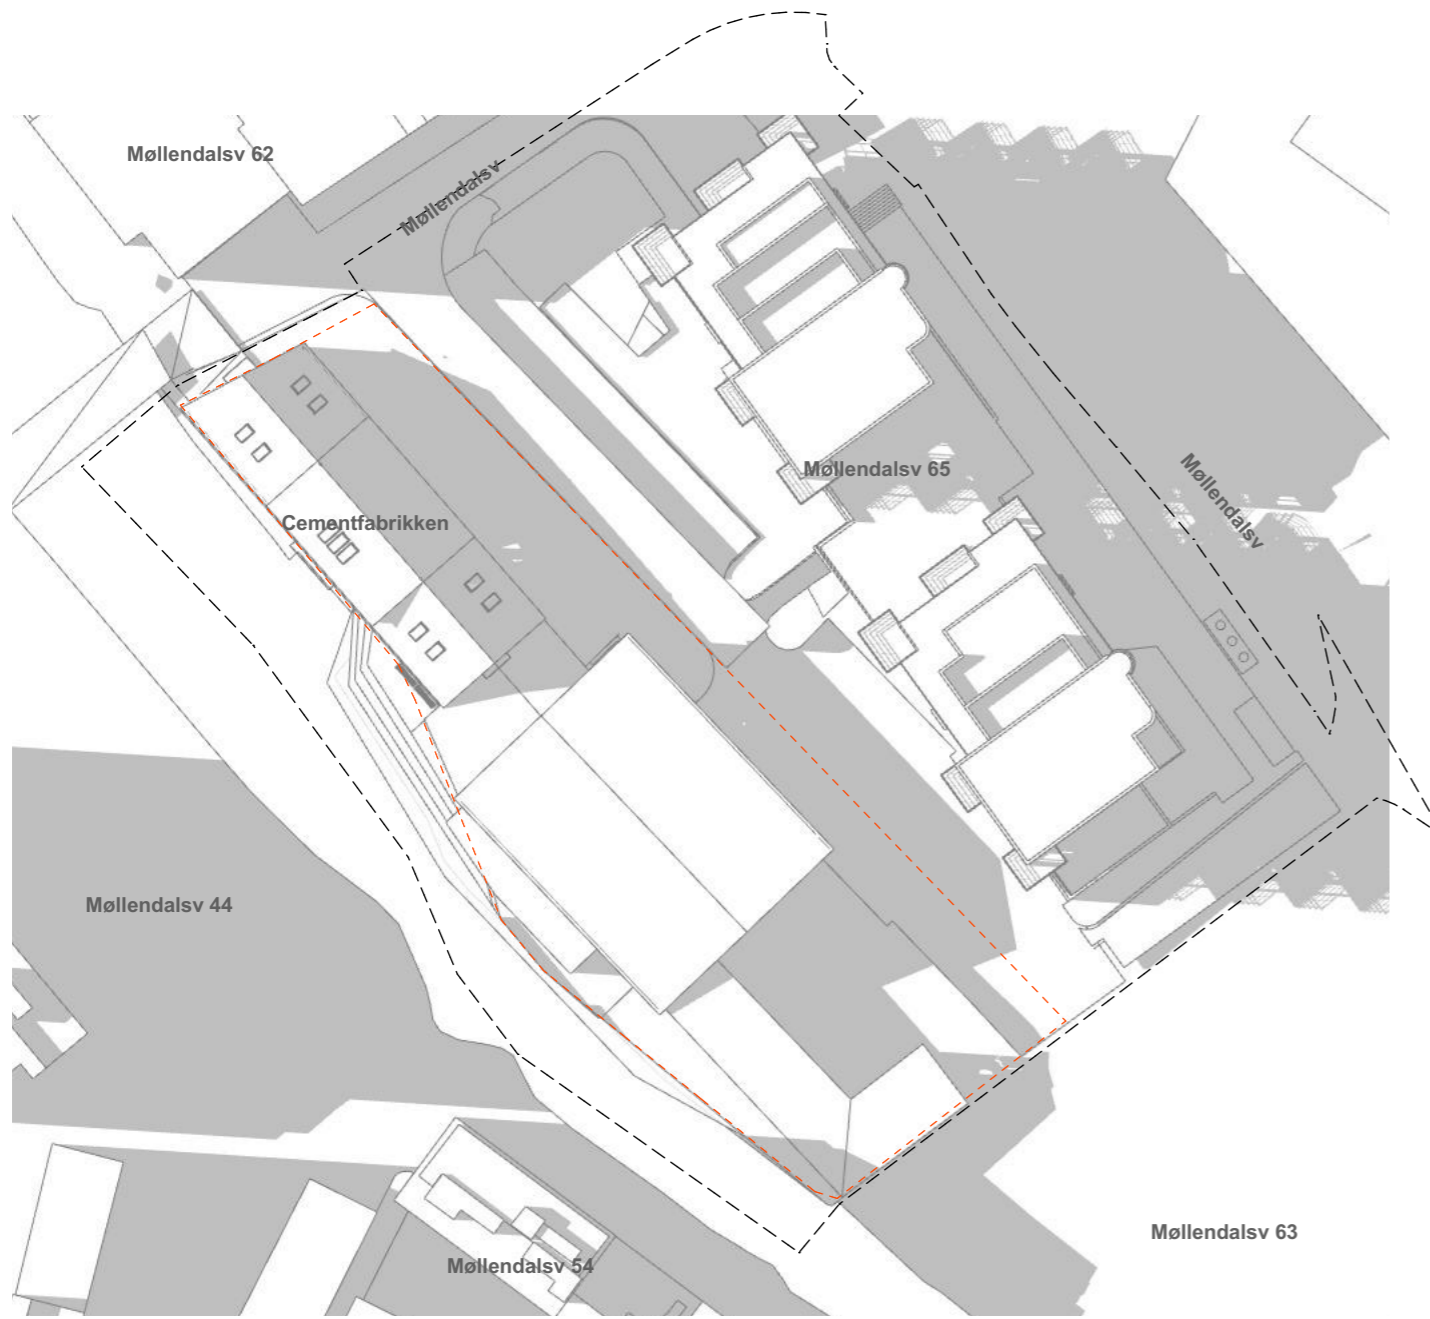

21 juni kl 18 eksisterende situasjon