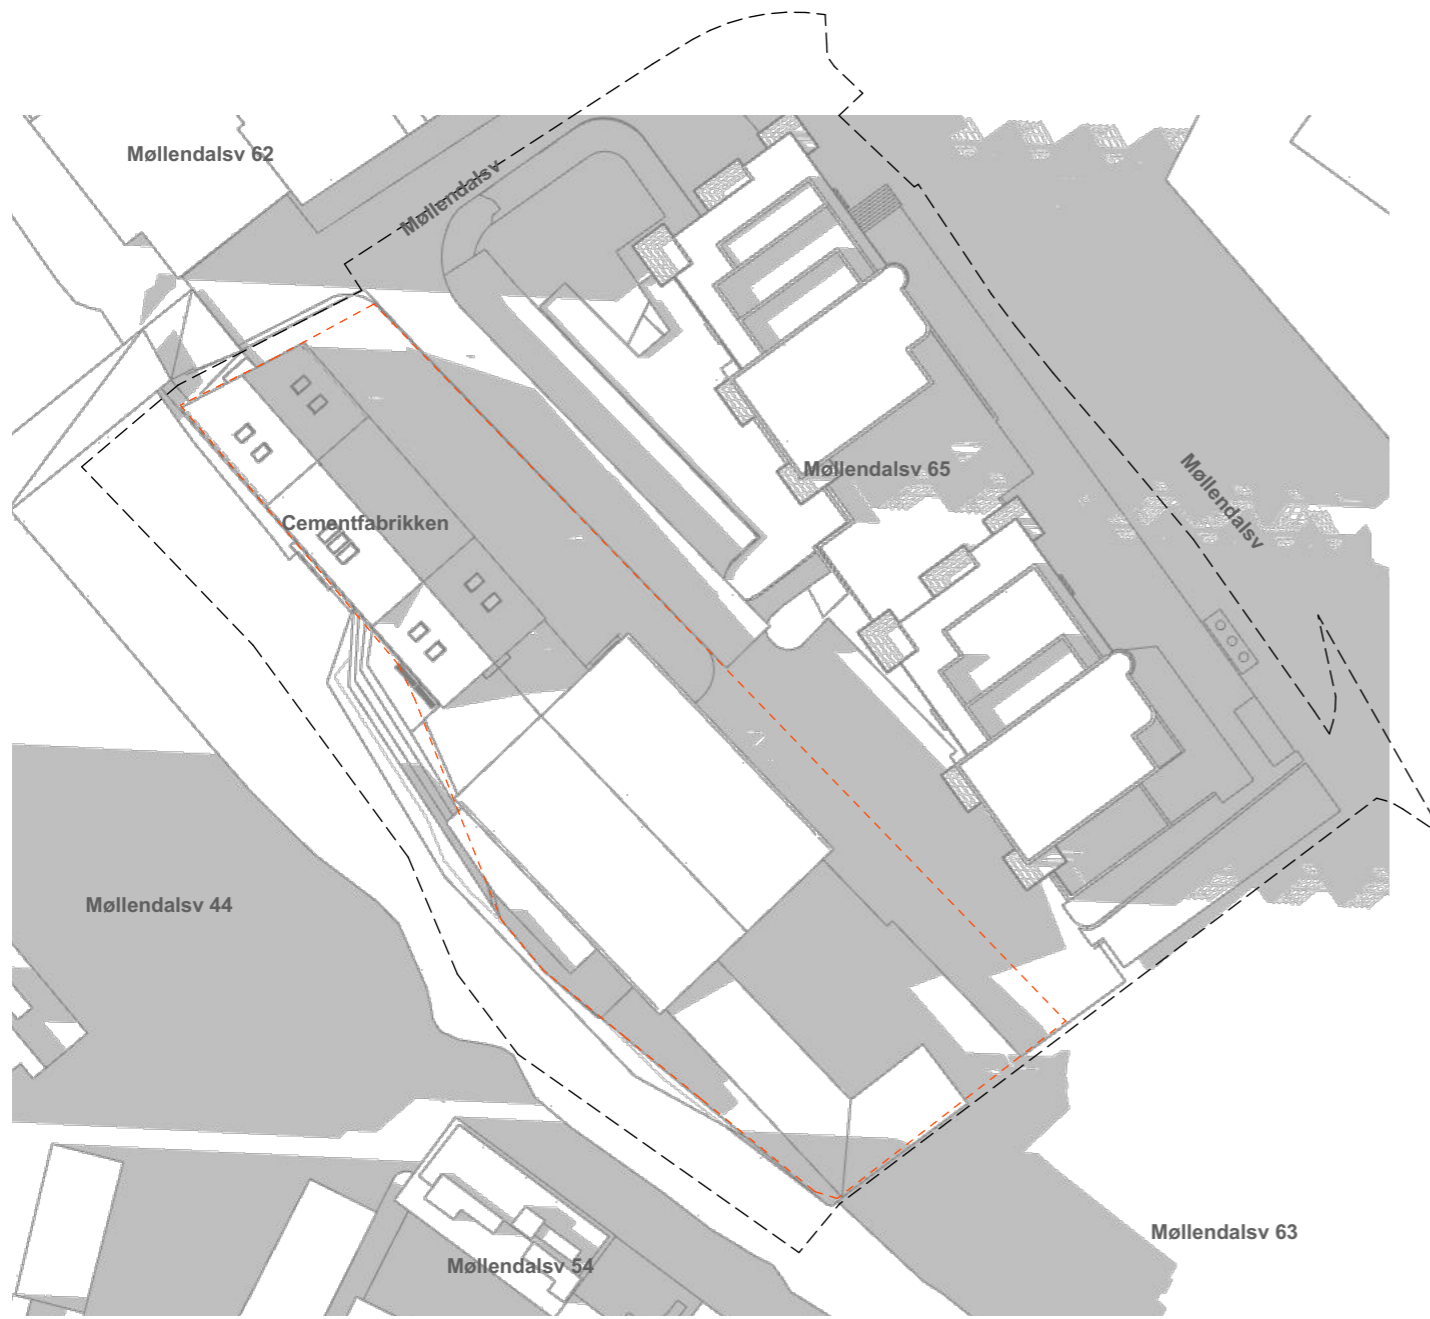

20 mai kl 15 eksisterende situasjon

20 mai kl 15 ny situasjon

BERGEN KOMMUNE
 Bergenus bydel, gnr. 163 bnr. 577 mfl.
 Møllendalsveien 63. Arealplan-ID 64970000

--- plangrense
 - - - eiendomsgrense

0 5 10 20 30m