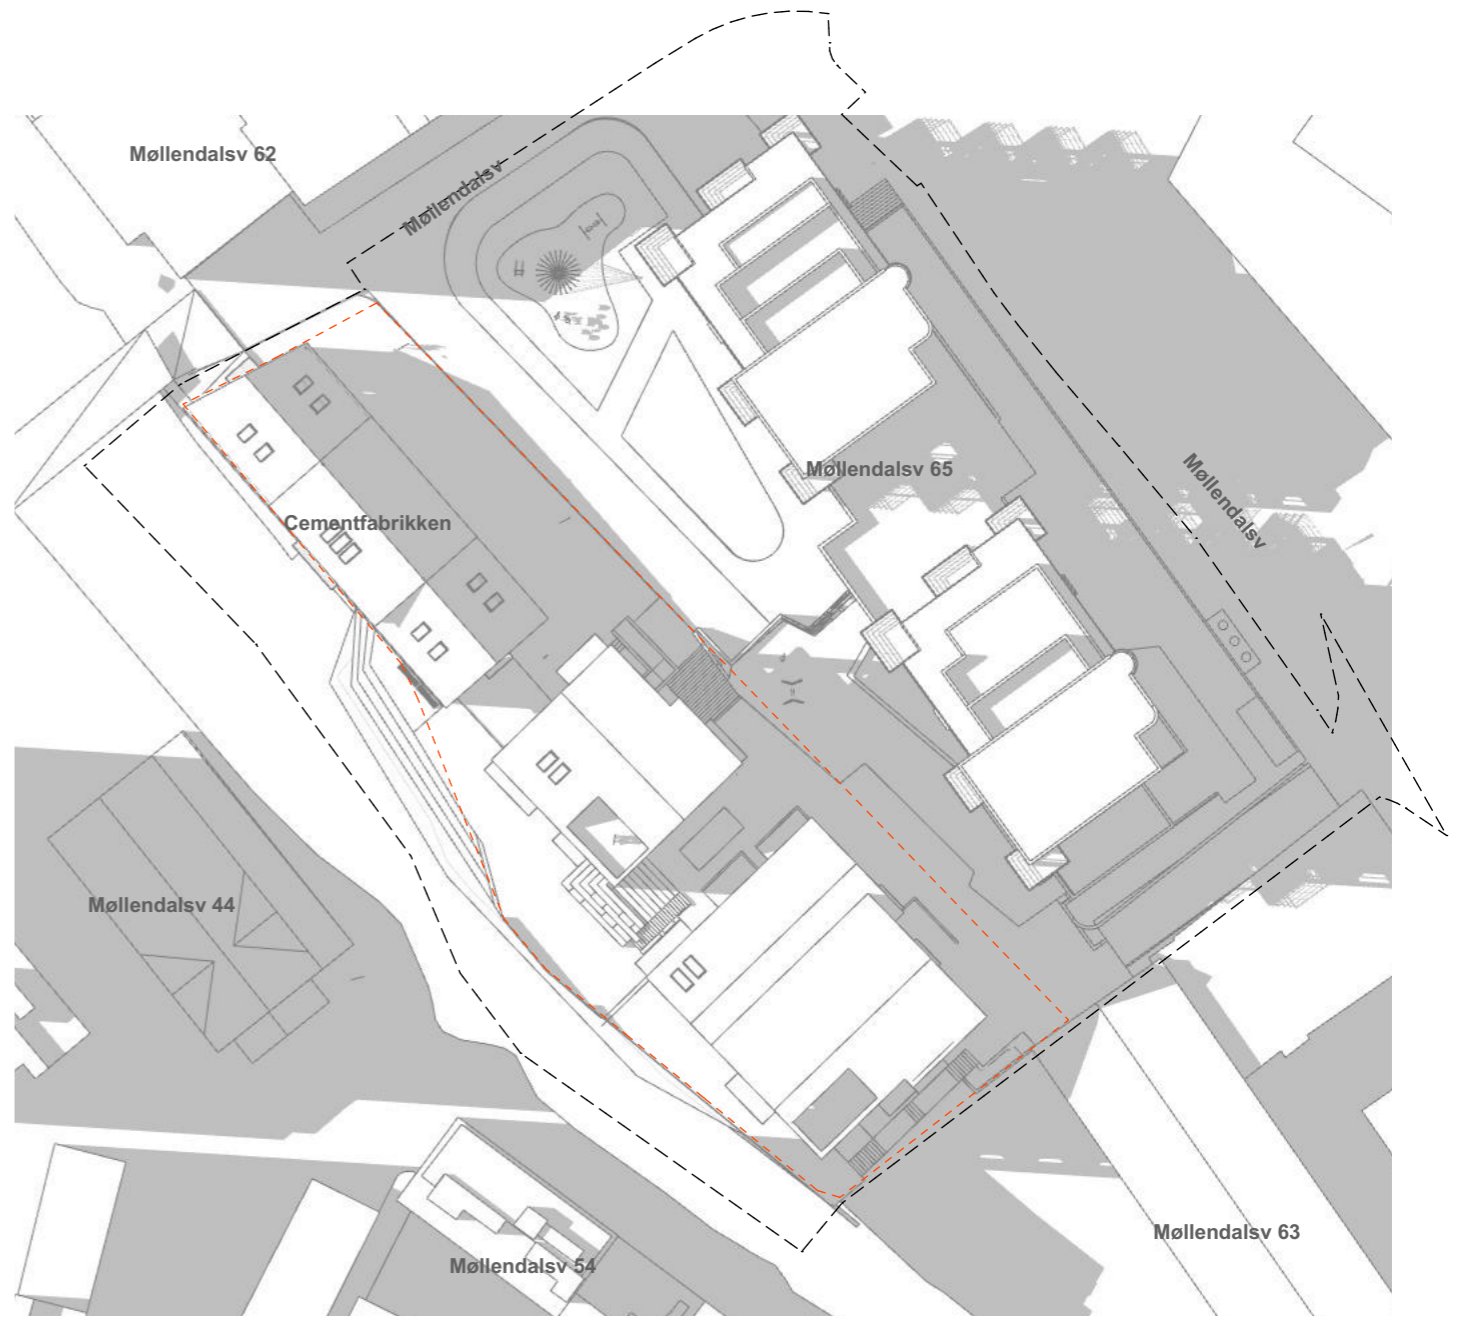

21 juni kl 18 ny situasjon

BERGEN KOMMUNE
Bergenus bydel, gnr. 163 bnr. 577 mfl.
Møllendalsveien 63. Arealplan-ID 64970000

--- plangrense
- - - eiendomsgrense

0 5 10 20 30m