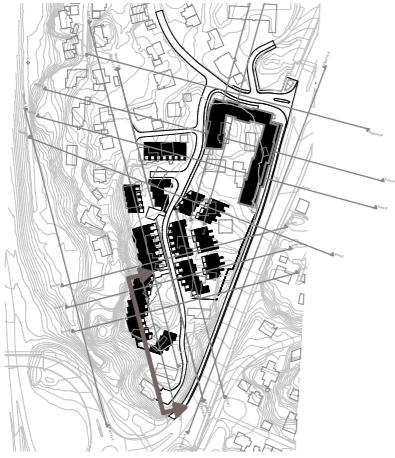

Fremtidig situasjon

- formålsgrense
- byggegrense

Sørhaugen

Snitt C-C 1:750 (A3) 0 50m

Eksisterende situasjon

Fremtidig situasjon

- formålsgrænse
- byggegrænse

**Sørhaugen**

Fremtidig situasjon

- formålsgrense
- byggegrense

**Sørhaugen**

21.11.2024

Eksisterende situasjon

Fremtidig situasjon

- formålsgrense
- byggegrense

Eksisterende situasjon

Fremtidig situasjon

- formålsgrense
- byggegrense

21.11.2024

Eksisterende situasjon

Fremtidig situasjon

- formålsgrense
- byggegrense

21.11.2024

Eksisterende situasjon

Fremtidig situasjon

- formålsgrense
- byggegrense