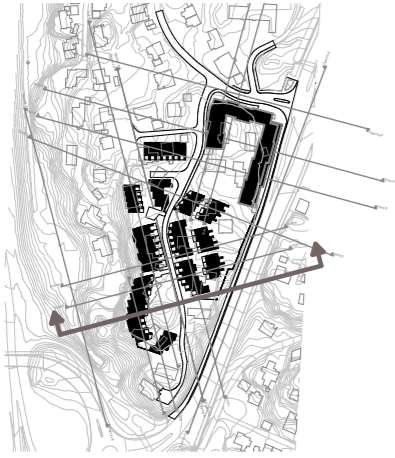

Fremtidig situasjon

- formålsgrense
- byggegrense

Sørhaugen

Snitt C-C 1:750 (A3) 0 50m

Eksisterende situasjon

Fremtidig situasjon

- formålsgrænse
- byggegrænse

**Sørhaugen**

21.11.2024

Eksisterende situasjon

Fremtidig situasjon

- formålsgrense
- byggegrense

**Sørhaugen**

50m

1:750 (A3)

**Snitt E-E**