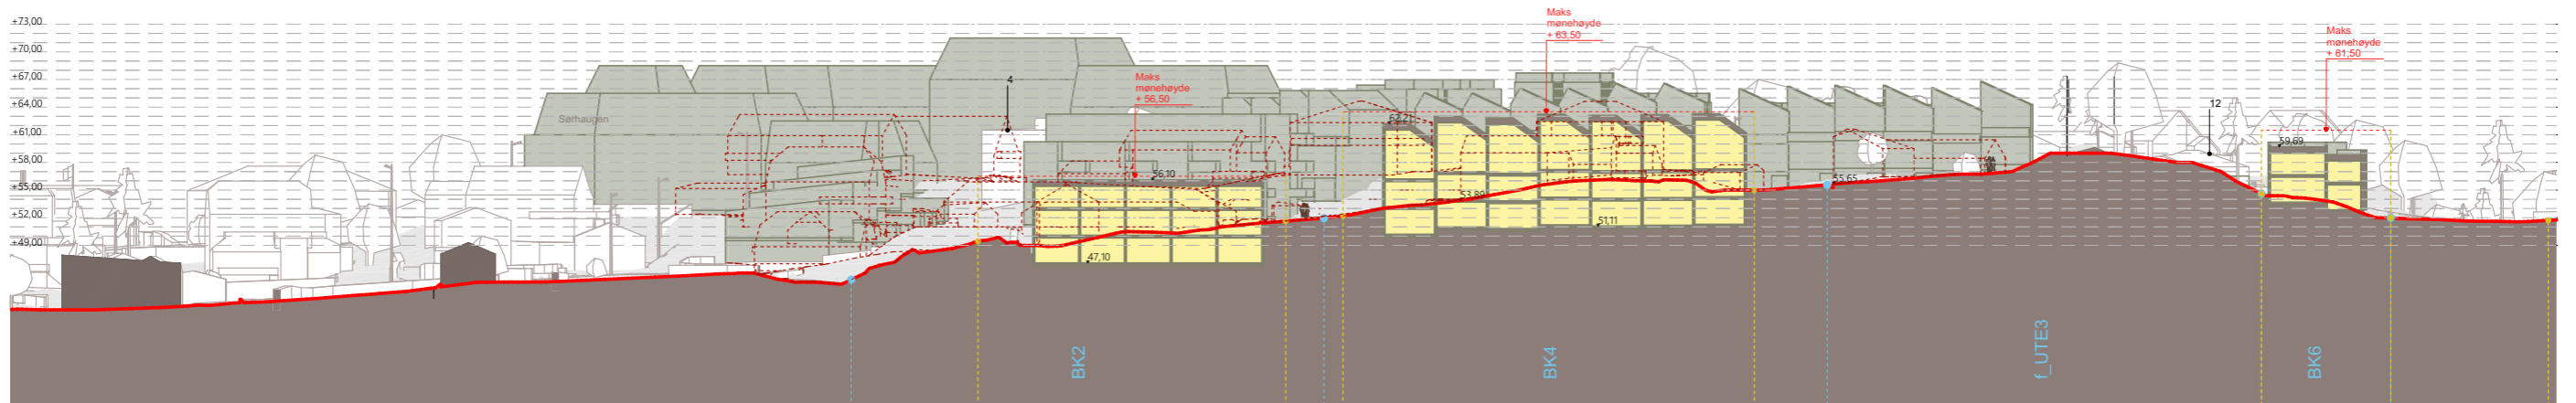

Fremtidig situasjon

- formålsgrense
- byggegrense

Sørhaugen

50m

0

Snitt G-G 1:750 (A3)

21.11.2024

Eksisterende situasjon

Fremtidig situasjon

- formålsgrense
- byggegrense

**Sørhaugen**

21.11.2024

Eksisterende situasjon

Fremtidig situasjon

- formålsgrense
- byggegrense

Eksisterende situasjon

Fremtidig situasjon

- formålsgrense
- byggegrense

21.11.2024

Eksisterende situasjon

Fremtidig situasjon

- formålsgrense
- byggegrense

21.11.2024

Eksisterende situasjon

Fremtidig situasjon

- formålsgrense
- byggegrense