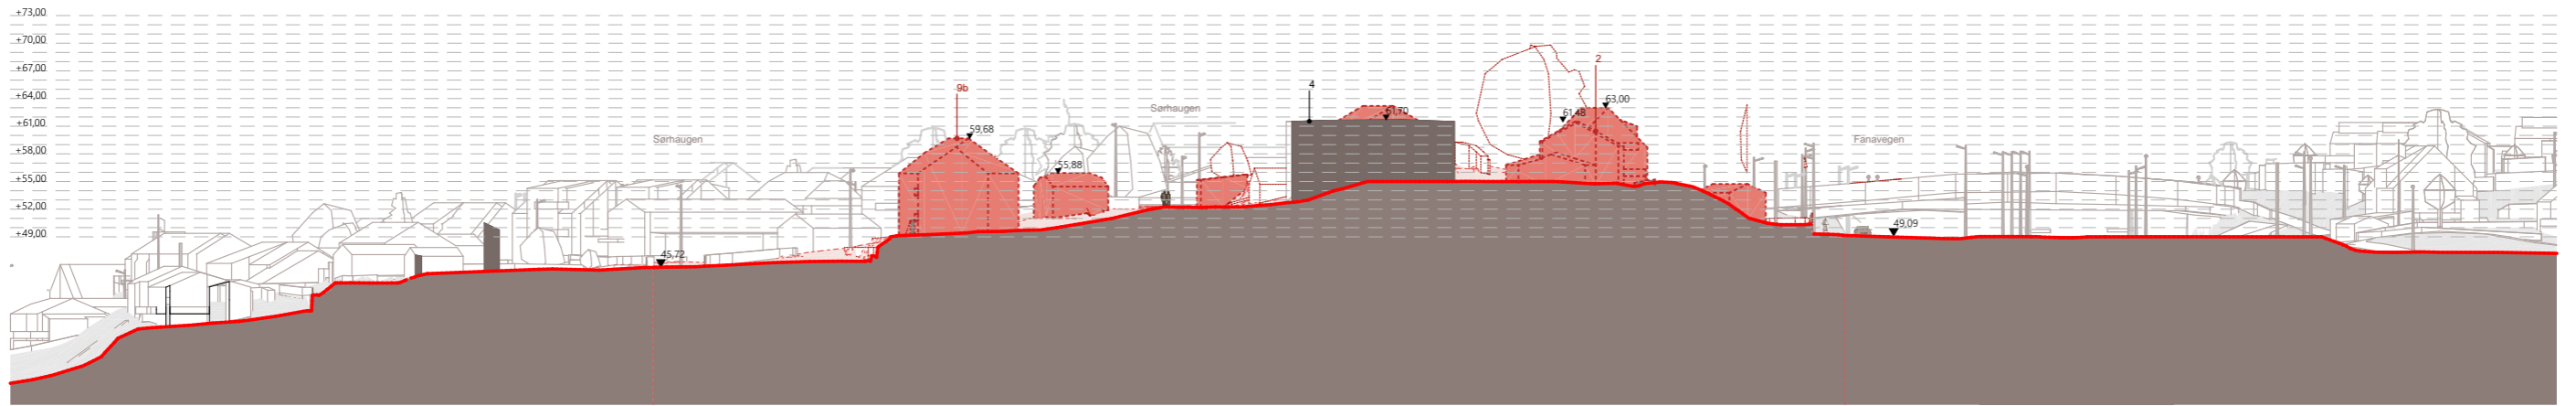

Eksisterende situasjon

Fremtidig situasjon

- formålsgrense
- byggegrense

Eksisterende situasjon

Fremtidig situasjon

- formålsgrense
- byggegrense

21.11.2024

Eksisterende situasjon

Fremtidig situasjon

- formålsgrense
- byggegrense

Sørhaugen

Snitt C-C 1:750 (A3) 0 50m

Eksisterende situasjon

Fremtidig situasjon

- formålsgrænse
- byggegrænse

**Sørhaugen**

21.11.2024

Eksisterende situasjon

Fremtidig situasjon

- formålsgrense
- byggegrense

**Sørhaugen**

50m

1:750 (A3)

**Snitt E-E**

Fremtidig situasjon

- formålsgrense
- byggegrense