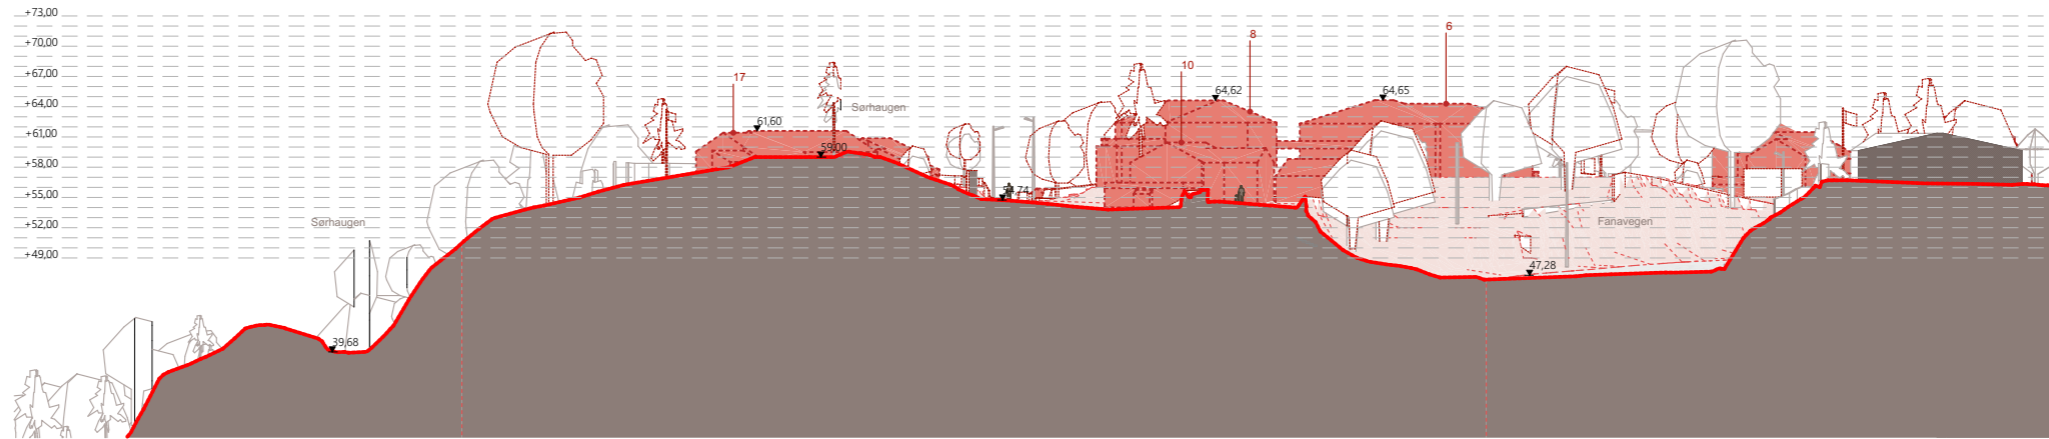

Fremtidig situasjon

- formålsgrense
- byggegrense

Sørhaugen

Snitt C-C 1:750 (A3) 0 50m

Eksisterende situasjon

Fremtidig situasjon

- formålsgrænse
- byggegrænse

**Sørhaugen**

21.11.2024

Eksisterende situasjon

Fremtidig situasjon

- formålsgrense
- byggegrense

**Sørhaugen**

50m

1:750 (A3)

**Snitt E-E**

Fremtidig situasjon

- formålsgrense
- byggegrense

Sørhaugen

50m

0

Snitt G-G 1:750 (A3)

21.11.2024

Eksisterende situasjon

Fremtidig situasjon

- formålsgrense
- byggegrense