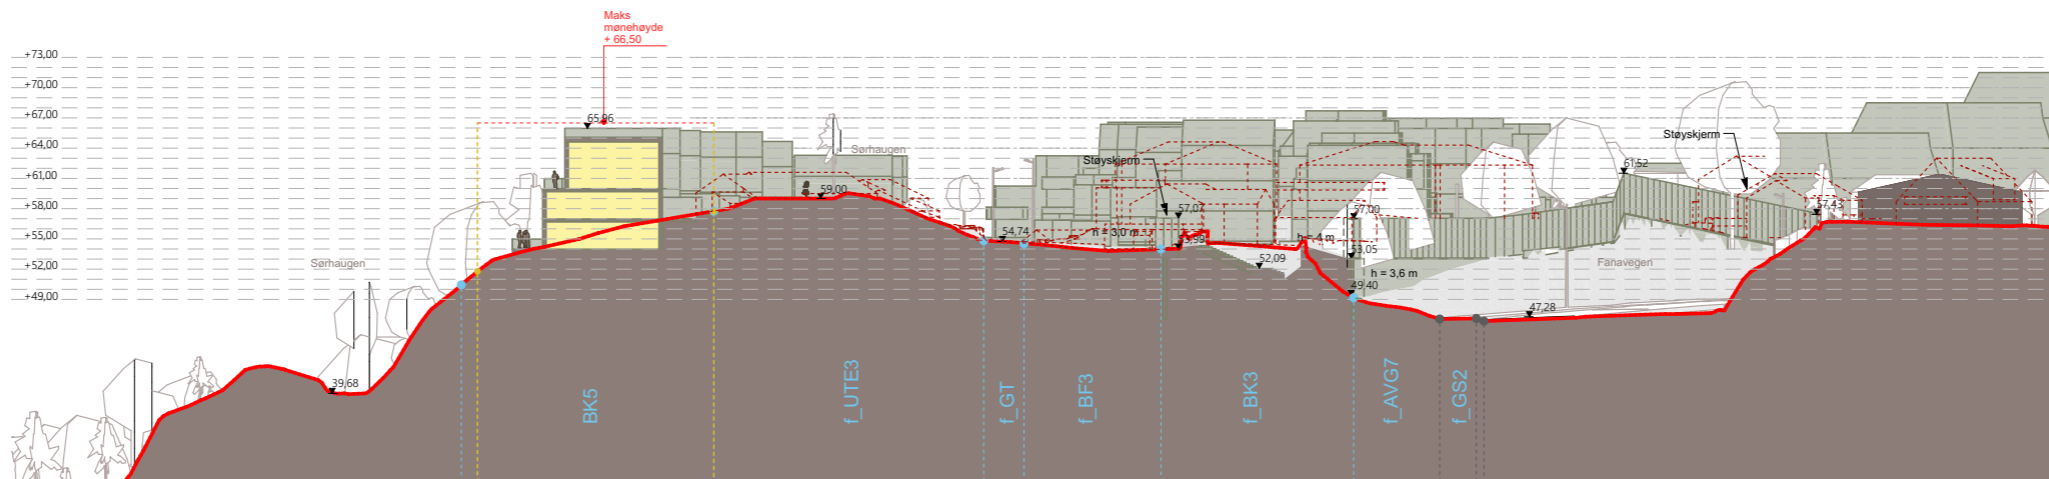

Fremtidig situasjon

- formålsgrense
- byggegrense

Sørhaugen

Snitt C-C 1:750 (A3) 0 50m

Eksisterende situasjon

Fremtidig situasjon

- formålsgrænse
- byggegrænse

**Sørhaugen**

21.11.2024

Eksisterende situasjon

Fremtidig situasjon

- formålsgrense
- byggegrense

**Sørhaugen**

50m

1:750 (A3)

**Snitt E-E**

Fremtidig situasjon

- formålsgrense
- byggegrense

Sørhaugen

50m

0

Snitt G-G 1:750 (A3)

21.11.2024

Eksisterende situasjon

Fremtidig situasjon

- formålsgrense
- byggegrense