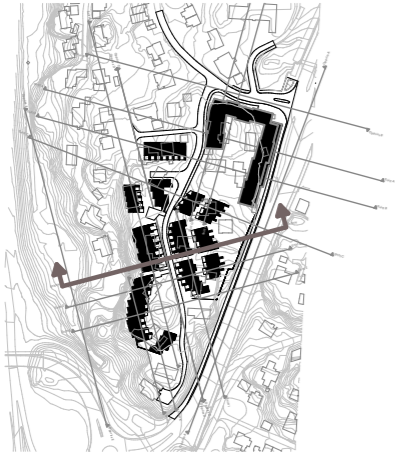

Fremtidig situasjon

- formålsgrense
- byggegrense

Sørhaugen

Snitt C-C 1:750 (A3) 0 50m

Eksisterende situasjon

Fremtidig situasjon

- formålsgrænse
- byggegrænse

**Sørhaugen**

21.11.2024

Eksisterende situasjon

Fremtidig situasjon

- formålsgrense
- byggegrense

**Sørhaugen**

50m

1:750 (A3)

**Snitt E-E**

Fremtidig situasjon

- formålsgrense
- byggegrense

Sørhaugen

50m

0

Snitt G-G 1:750 (A3)

21.11.2024

Eksisterende situasjon

Fremtidig situasjon

- formålsgrense
- byggegrense

**Sørhaugen**

21.11.2024

Eksisterende situasjon

Fremtidig situasjon

- formålsgrense
- byggegrense

Eksisterende situasjon