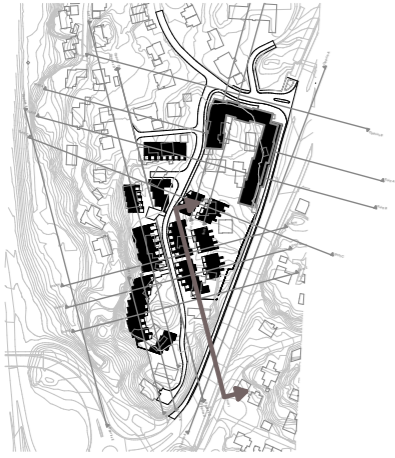

Fremtidig situasjon

- formålsgrense
- byggegrense

Sørhaugen

50m

0

Snitt G-G 1:750 (A3)

21.11.2024

Eksisterende situasjon

Fremtidig situasjon

- formålsgrense
- byggegrense

**Sørhaugen**

21.11.2024

Eksisterende situasjon

Fremtidig situasjon

- formålsgrense
- byggegrense

Eksisterende situasjon

Fremtidig situasjon

- formålsgrense
- byggegrense

21.11.2024

Eksisterende situasjon

Fremtidig situasjon

- formålsgrense
- byggegrense

21.11.2024

Eksisterende situasjon

Fremtidig situasjon

- formålsgrense
- byggegrense