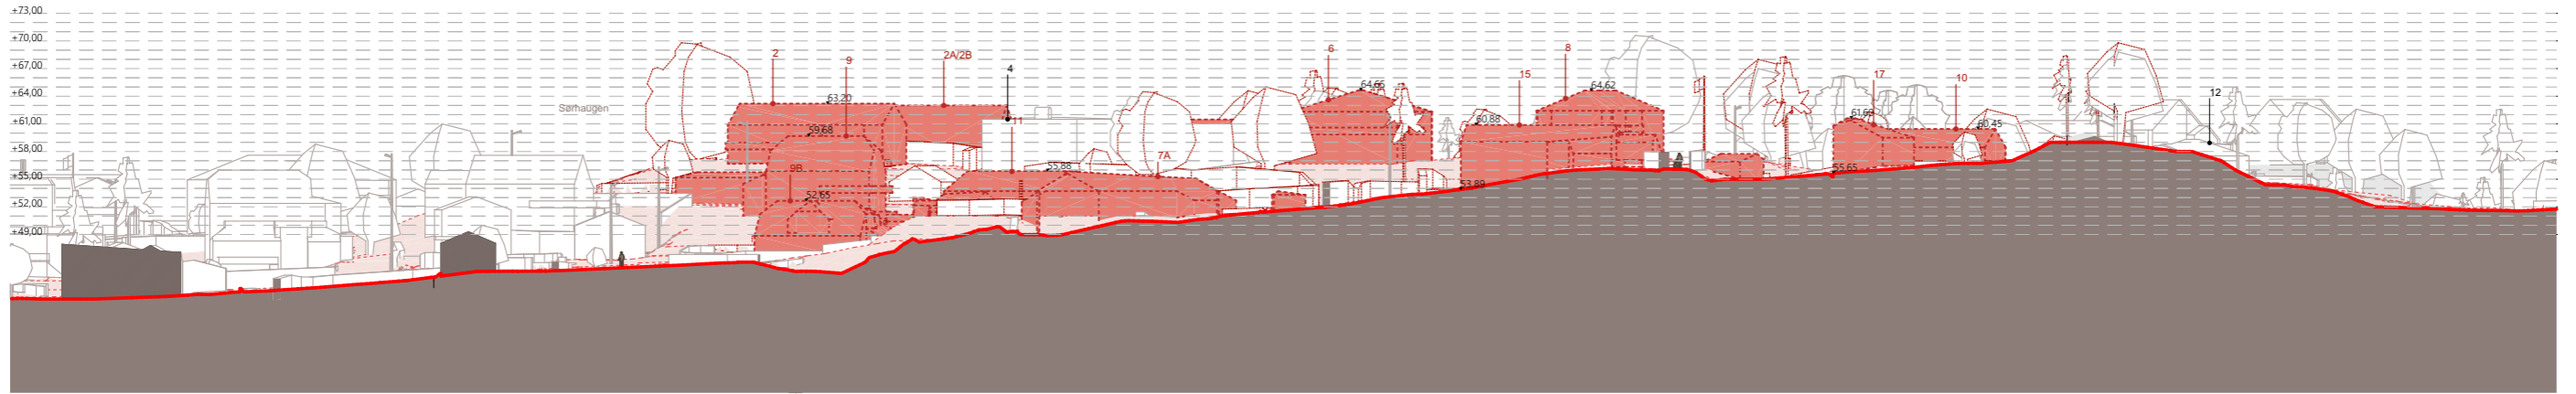

Fremtidig situasjon

- formålsgrense
- byggegrense

Sørhaugen

50m

0

Snitt G-G 1:750 (A3)

21.11.2024

Eksisterende situasjon

Fremtidig situasjon

- formålsgrense
- byggegrense

**Sørhaugen**

21.11.2024

Eksisterende situasjon

Fremtidig situasjon

- formålsgrense
- byggegrense

Eksisterende situasjon

Fremtidig situasjon

- formålsgrense
- byggegrense

21.11.2024

Eksisterende situasjon

Fremtidig situasjon

- formålsgrense
- byggegrense

21.11.2024

Eksisterende situasjon

Fremtidig situasjon

- formålsgrense
- byggegrense