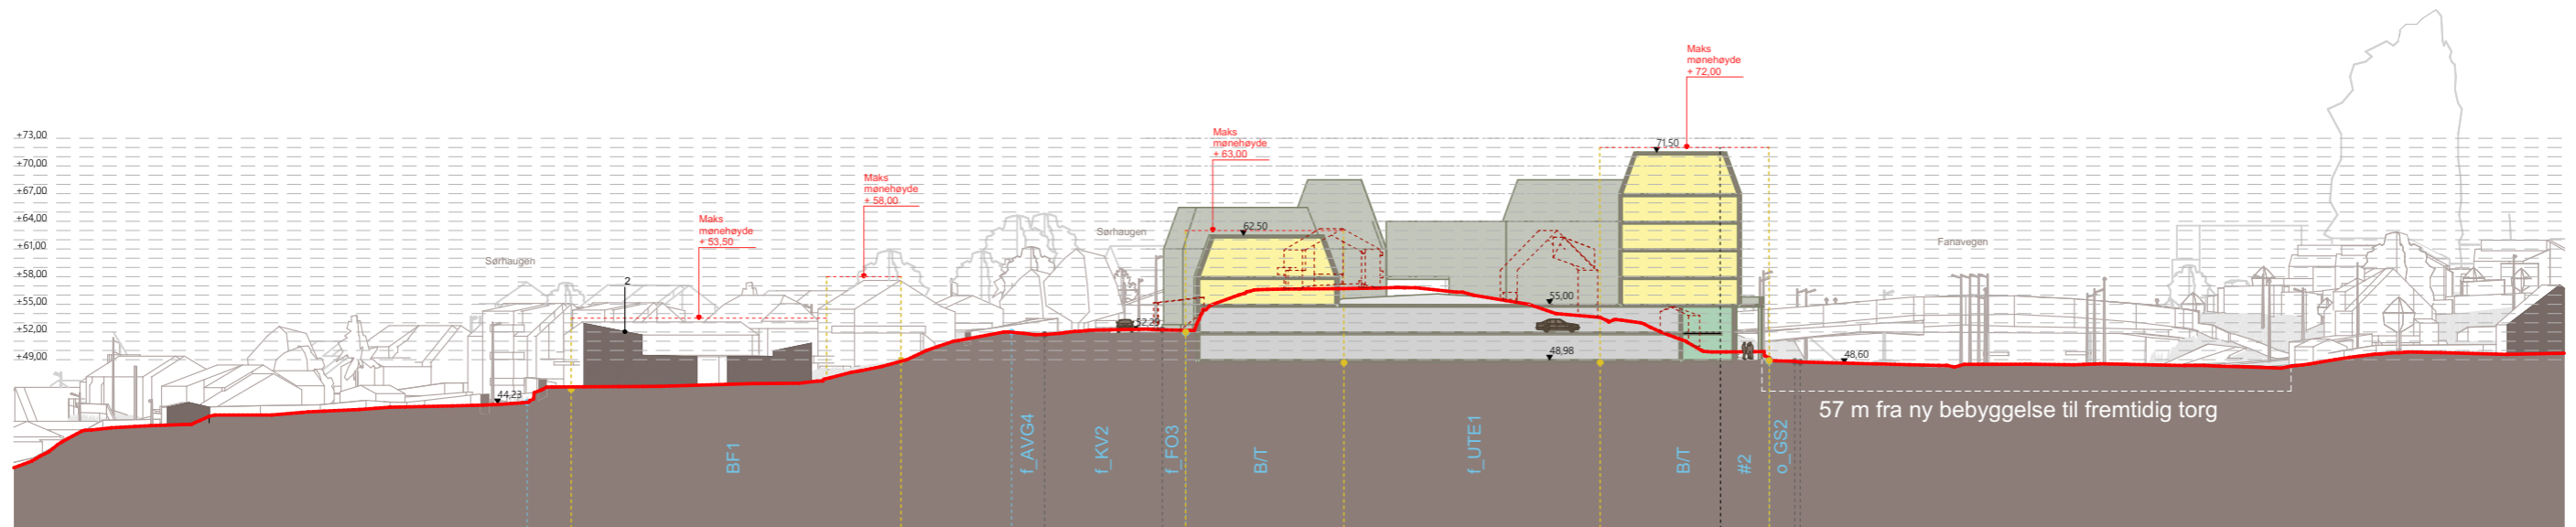

Eksisterende situasjon

Fremtidig situasjon

- formålsgrense
- byggegrense

Eksisterende situasjon

Fremtidig situasjon

- formålsgrense
- byggegrense

21.11.2024

Eksisterende situasjon

Fremtidig situasjon

- formålsgrense
- byggegrense

Sørhaugen

Snitt C-C 1:750 (A3) 0 50m

Eksisterende situasjon

Fremtidig situasjon

- formålsgrænse
- byggegrænse

**Sørhaugen**

21.11.2024

Eksisterende situasjon

Fremtidig situasjon

- formålsgrense
- byggegrense

**Sørhaugen**

50m

1:750 (A3)

**Snitt E-E**

Fremtidig situasjon

- formålsgrense
- byggegrense

Sørhaugen

50m

0

Snitt G-G 1:750 (A3)

21.11.2024

Eksisterende situasjon