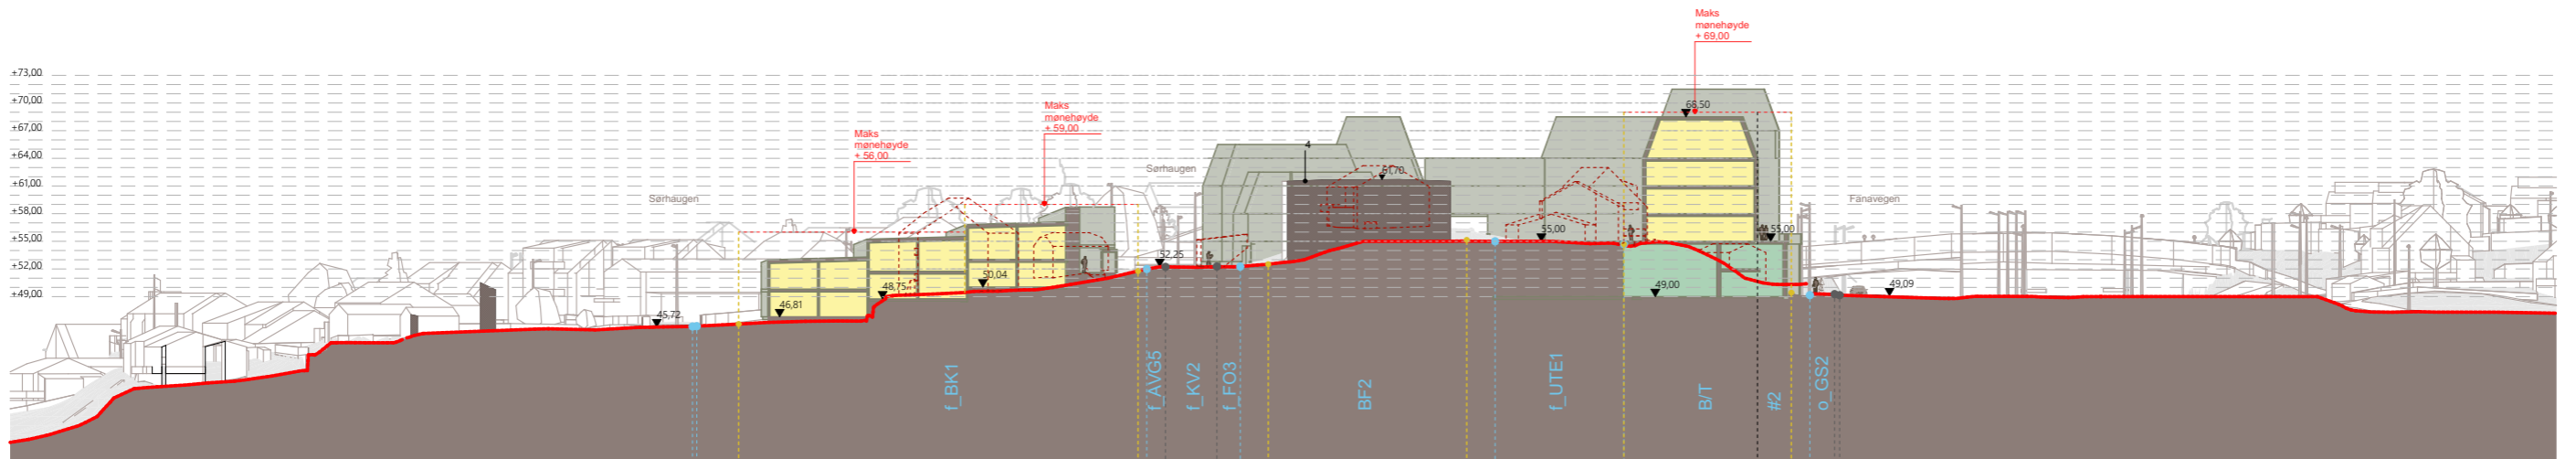

Eksisterende situasjon

Fremtidig situasjon

- formålsgrense
- byggegrense

Eksisterende situasjon

Fremtidig situasjon

- formålsgrense
- byggegrense

21.11.2024

Eksisterende situasjon

Fremtidig situasjon

- formålsgrense
- byggegrense

Sørhaugen

Snitt C-C 1:750 (A3) 0 50m

Eksisterende situasjon

Fremtidig situasjon

- formålsgrænse
- byggegrænse

**Sørhaugen**

21.11.2024

Eksisterende situasjon

Fremtidig situasjon

- formålsgrense
- byggegrense

**Sørhaugen**

50m

1:750 (A3)

**Snitt E-E**

Fremtidig situasjon

- formålsgrense
- byggegrense