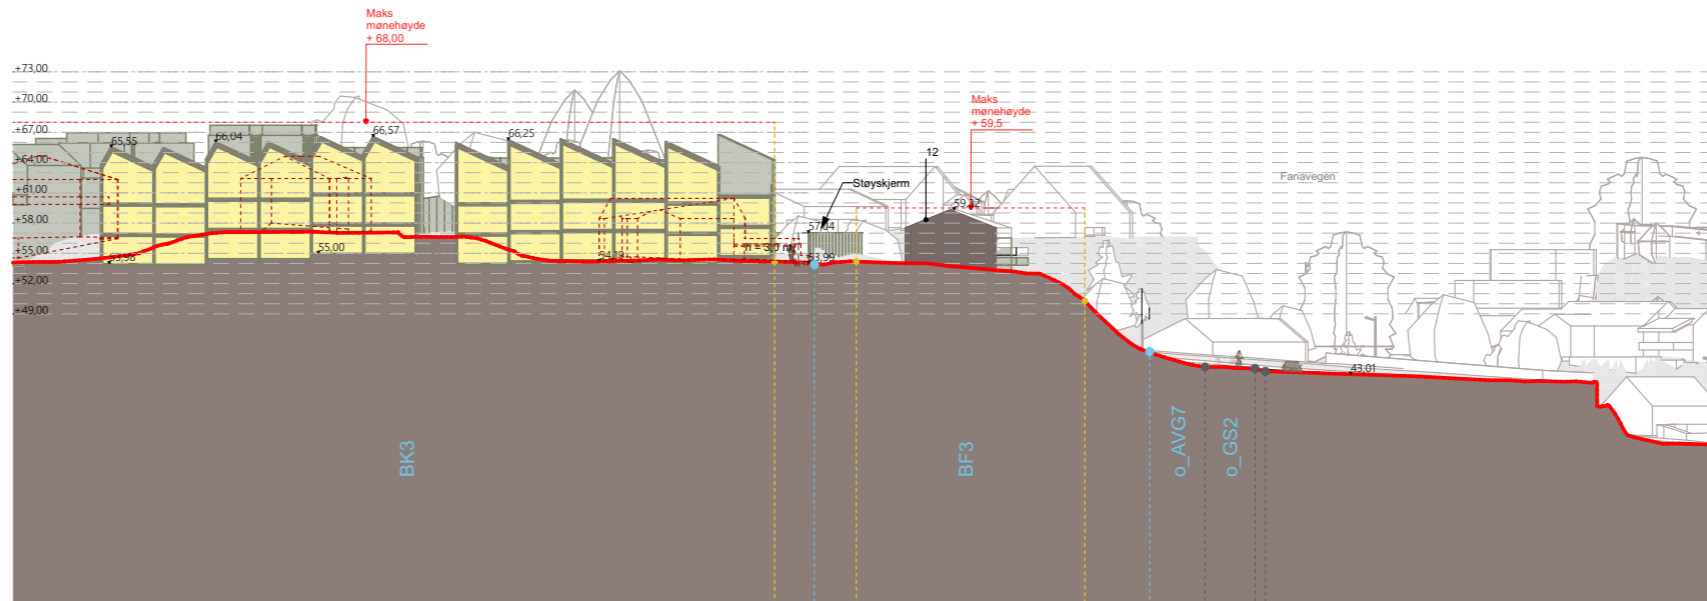

Fremtidig situasjon

- formålsgrense
- byggegrense

Sørhaugen

50m

0

Snitt G-G 1:750 (A3)

21.11.2024

Eksisterende situasjon

Fremtidig situasjon

- formålsgrense
- byggegrense

**Sørhaugen**

21.11.2024

Eksisterende situasjon

Fremtidig situasjon

- formålsgrense
- byggegrense

Eksisterende situasjon

Fremtidig situasjon

- formålsgrense
- byggegrense

21.11.2024

Eksisterende situasjon

Fremtidig situasjon

- formålsgrense
- byggegrense

21.11.2024

Eksisterende situasjon

Fremtidig situasjon

- formålsgrense
- byggegrense