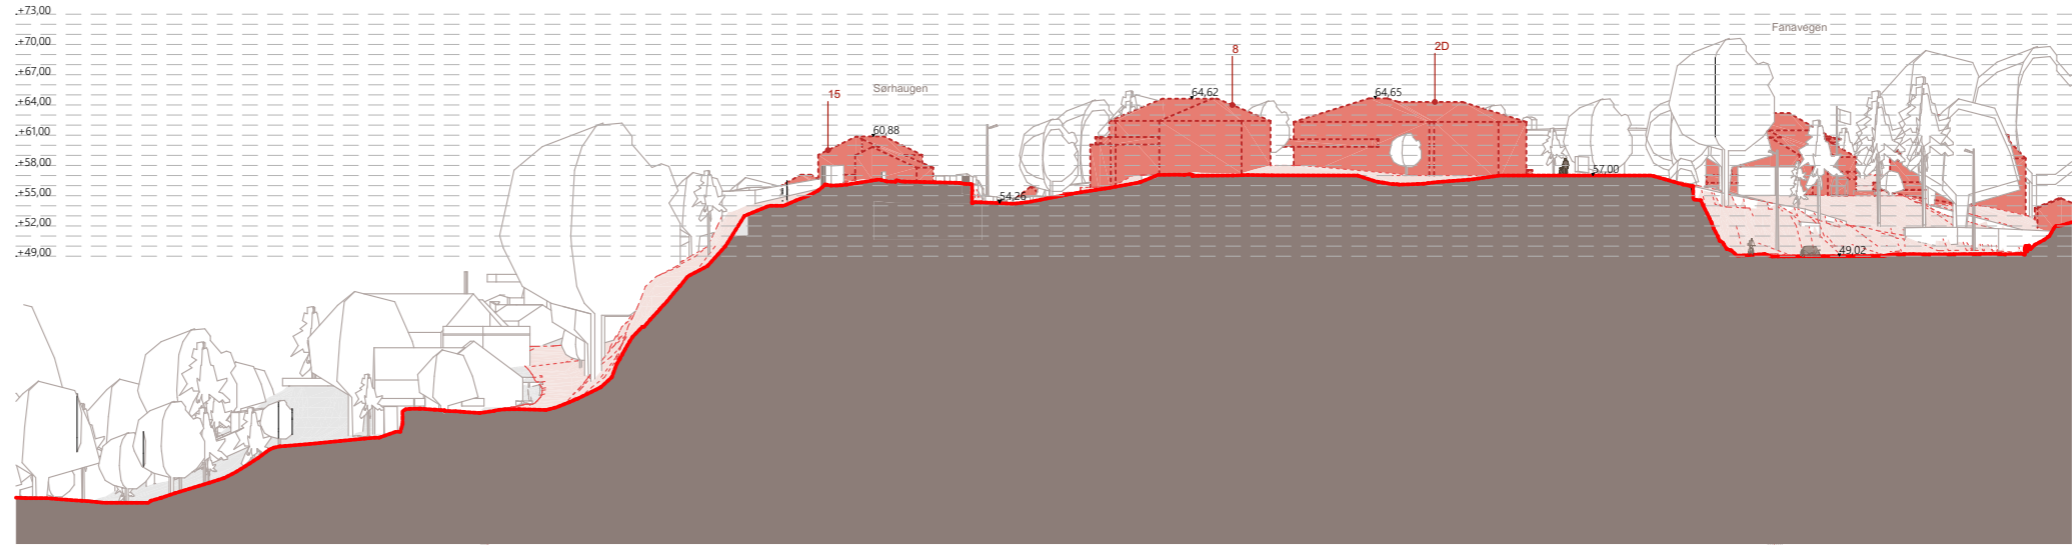

Fremtidig situasjon

- formålsgrense
- byggegrense

Sørhaugen

50m

0

Snitt G-G 1:750 (A3)

21.11.2024

Eksisterende situasjon

Fremtidig situasjon

- formålsgrense
- byggegrense

**Sørhaugen**

21.11.2024

Eksisterende situasjon

Fremtidig situasjon

- formålsgrense
- byggegrense

Eksisterende situasjon

Fremtidig situasjon

- formålsgrense
- byggegrense

21.11.2024

Eksisterende situasjon

Fremtidig situasjon

- formålsgrense
- byggegrense

21.11.2024

Eksisterende situasjon

Fremtidig situasjon

- formålsgrense
- byggegrense