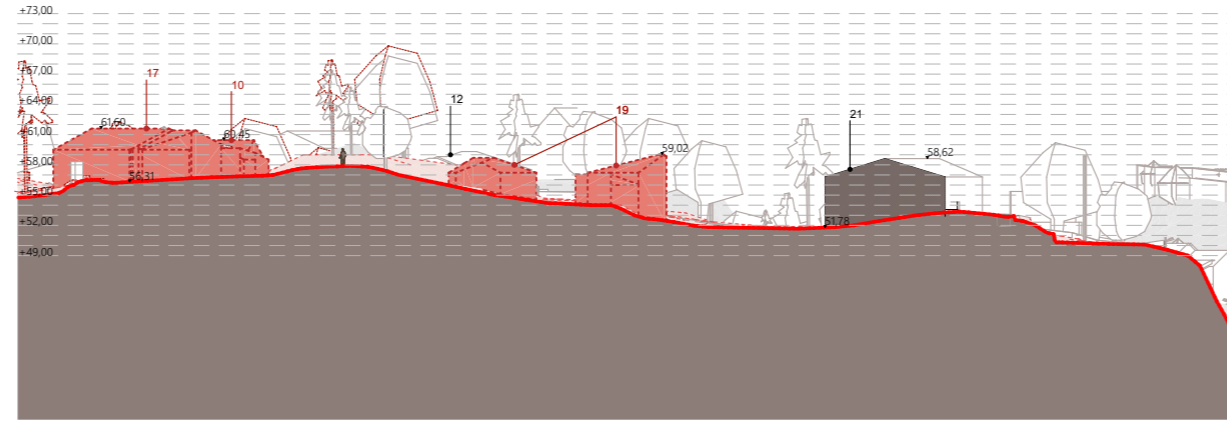

Fremtidig situasjon

- formålsgrense
- byggegrense

Sørhaugen

50m

0

Snitt G-G 1:750 (A3)

21.11.2024

Eksisterende situasjon

Fremtidig situasjon

- formålsgrense
- byggegrense

**Sørhaugen**

21.11.2024

Eksisterende situasjon

Fremtidig situasjon

- formålsgrense
- byggegrense

Eksisterende situasjon

Fremtidig situasjon

- formålsgrense
- byggegrense

21.11.2024

Eksisterende situasjon

Fremtidig situasjon

- formålsgrense
- byggegrense

21.11.2024

Eksisterende situasjon

Fremtidig situasjon

- formålsgrense
- byggegrense