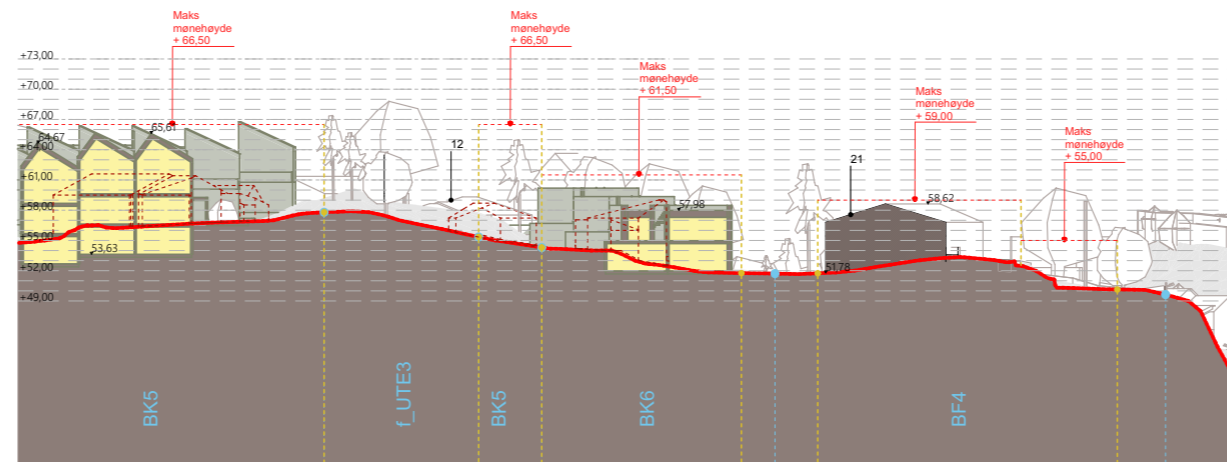

Fremtidig situasjon

- formålsgrense
- byggegrense

Sørhaugen

50m

0

Snitt G-G 1:750 (A3)

21.11.2024

Eksisterende situasjon

Fremtidig situasjon

- formålsgrense
- byggegrense

**Sørhaugen**

21.11.2024

Eksisterende situasjon

Fremtidig situasjon

- formålsgrense
- byggegrense

Eksisterende situasjon

Fremtidig situasjon

- formålsgrense
- byggegrense

21.11.2024

Eksisterende situasjon

Fremtidig situasjon

- formålsgrense
- byggegrense

21.11.2024

Eksisterende situasjon

Fremtidig situasjon

- formålsgrense
- byggegrense