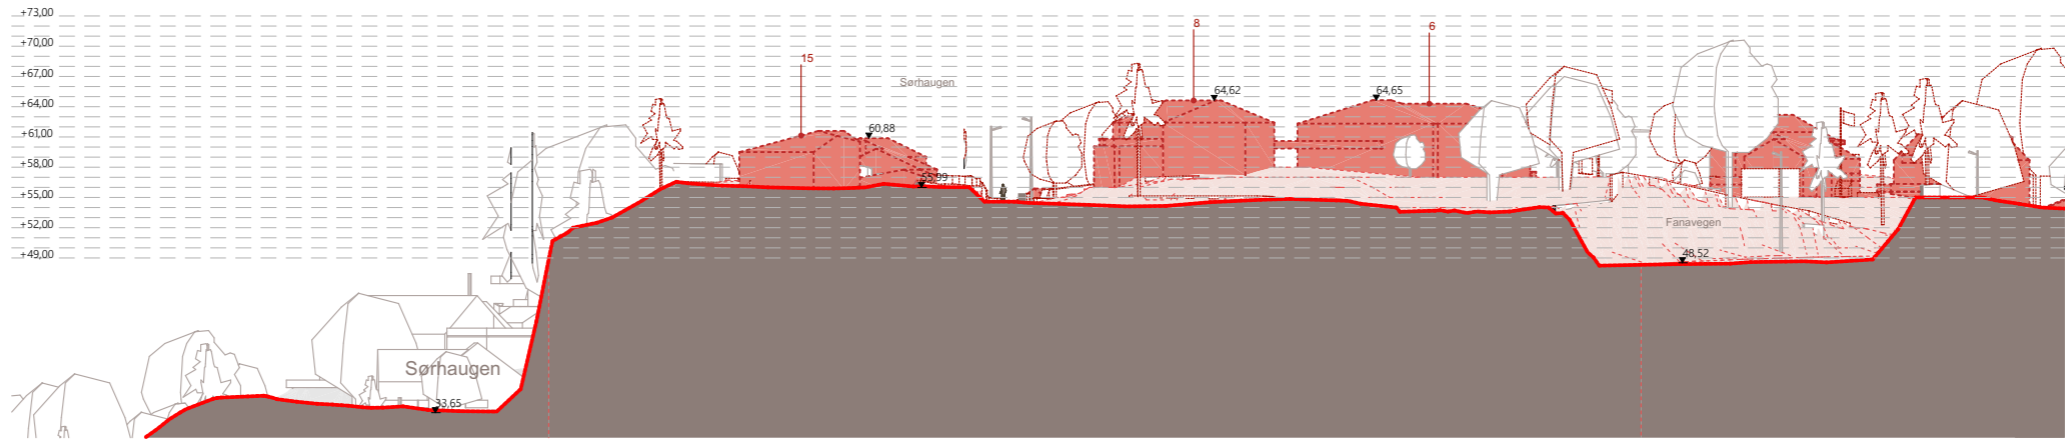

Eksisterende situasjon

Fremtidig situasjon

- formålsgrense
- byggegrense

Eksisterende situasjon

Fremtidig situasjon

- formålsgrense
- byggegrense

21.11.2024

Eksisterende situasjon

Fremtidig situasjon

- formålsgrense
- byggegrense

Sørhaugen

Snitt C-C 1:750 (A3) 0 50m

Eksisterende situasjon

Fremtidig situasjon

- formålsgrænse
- byggegrænse

**Sørhaugen**

21.11.2024

Eksisterende situasjon

Fremtidig situasjon

- formålsgrense
- byggegrense

**Sørhaugen**

50m

1:750 (A3)

**Snitt E-E**

Fremtidig situasjon

- formålsgrense
- byggegrense