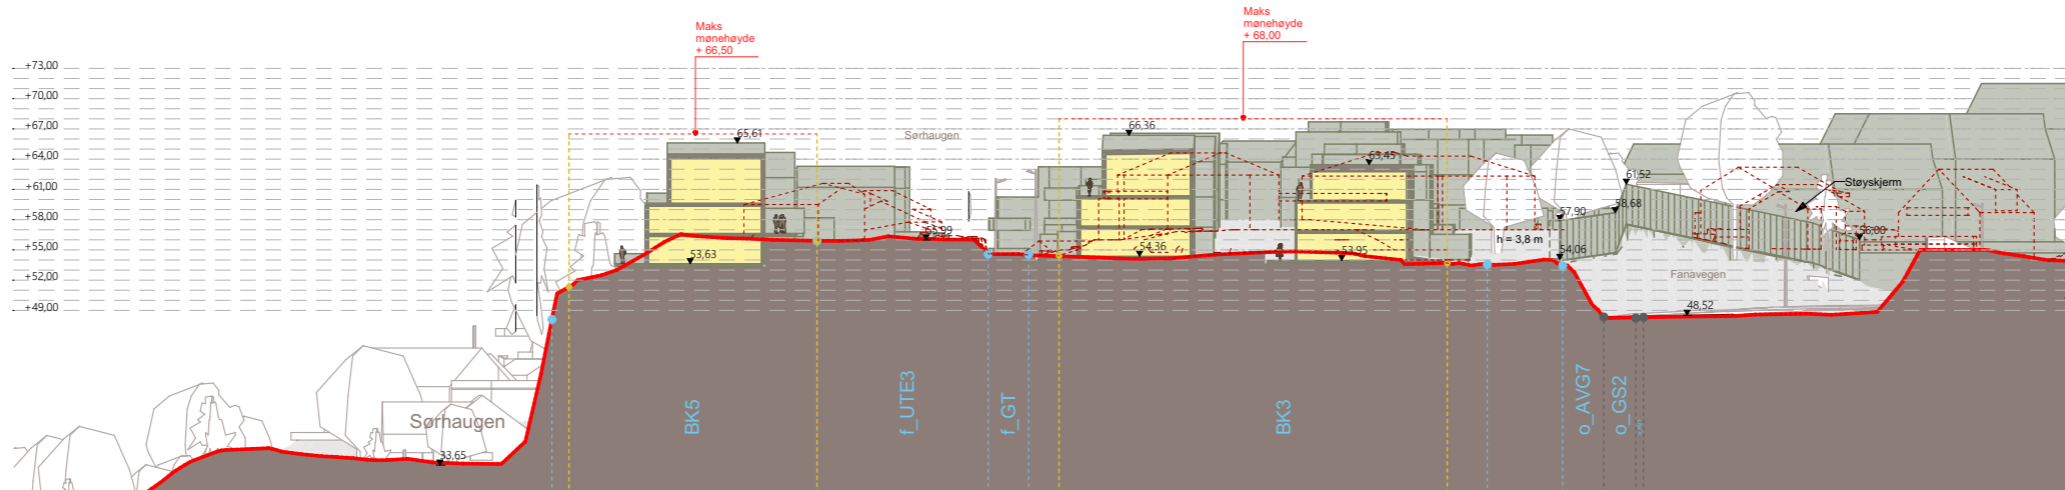

Fremtidig situasjon

- formålsgrense
- byggegrense

Sørhaugen

Snitt C-C 1:750 (A3) 0 50m

Eksisterende situasjon

Fremtidig situasjon

- formålsgrænse
- byggegrænse

**Sørhaugen**

21.11.2024

Eksisterende situasjon

Fremtidig situasjon

- formålsgrense
- byggegrense

**Sørhaugen**

50m

1:750 (A3)

**Snitt E-E**

Fremtidig situasjon

- formålsgrense
- byggegrense

Sørhaugen

50m

0

Snitt G-G 1:750 (A3)

21.11.2024

Eksisterende situasjon

Fremtidig situasjon

- formålsgrense
- byggegrense