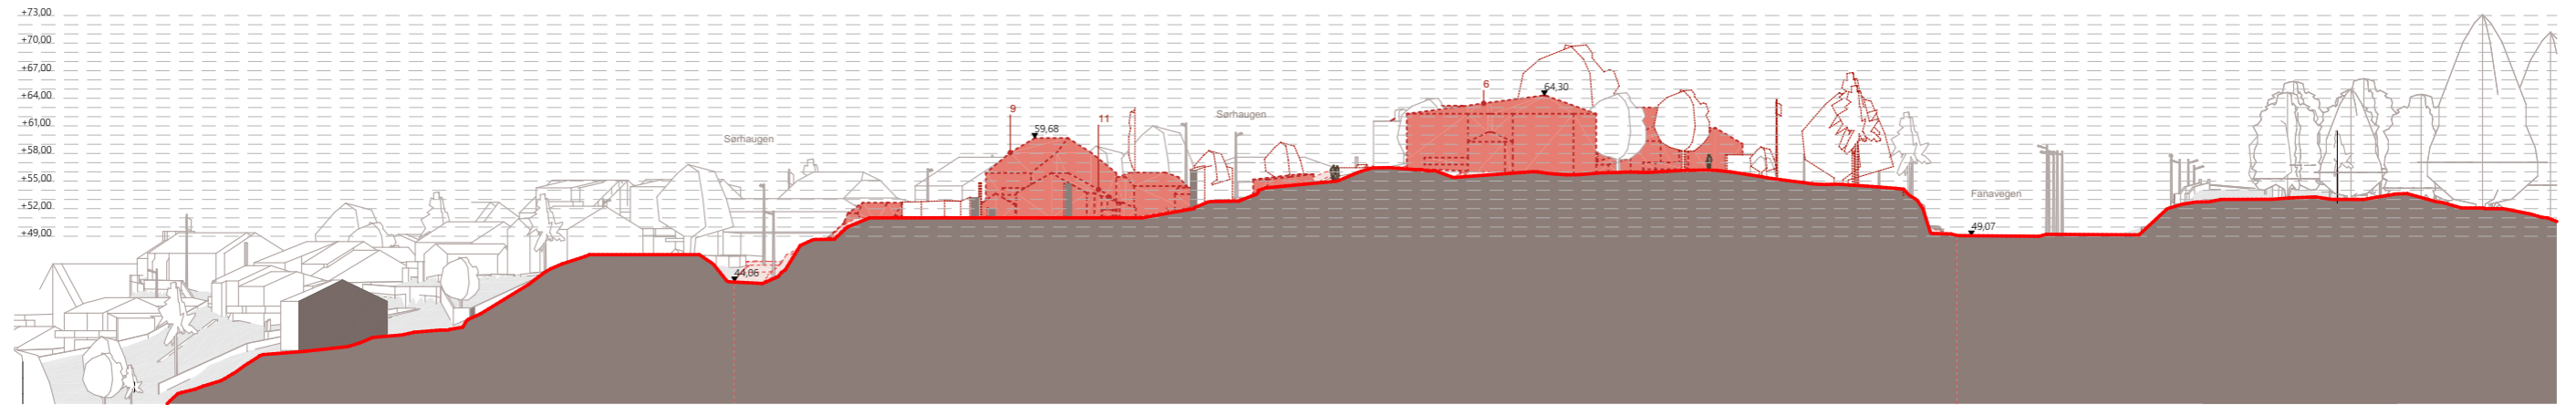

Eksisterende situasjon

Fremtidig situasjon

- formålsgrense
- byggegrense

Eksisterende situasjon

Fremtidig situasjon

- formålsgrense
- byggegrense

21.11.2024

Eksisterende situasjon

Fremtidig situasjon

- formålsgrense
- byggegrense

Sørhaugen

Snitt C-C 1:750 (A3) 0 50m

Eksisterende situasjon

Fremtidig situasjon

- formålsgrænse
- byggegrænse

**Sørhaugen**

21.11.2024

Eksisterende situasjon

Fremtidig situasjon

- formålsgrense
- byggegrense

**Sørhaugen**

50m

1:750 (A3)

**Snitt E-E**

Fremtidig situasjon

- formålsgrense
- byggegrense