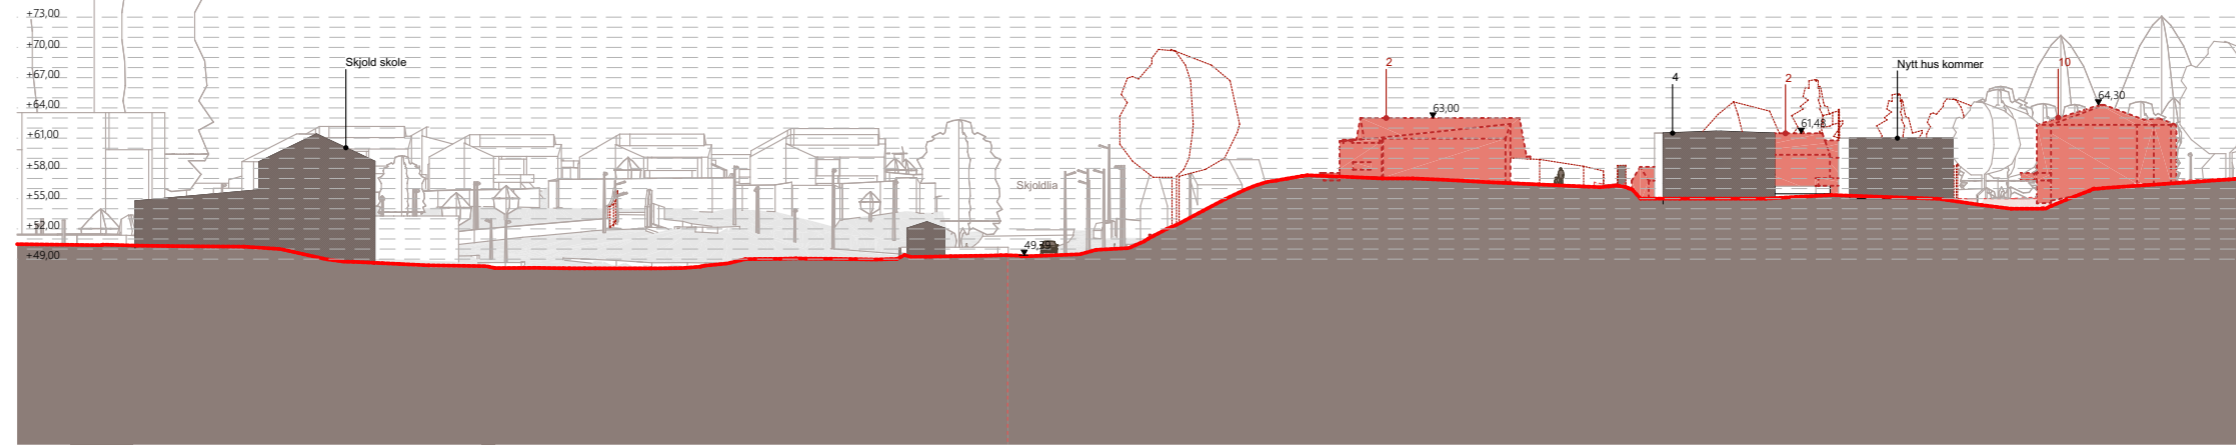

Fremtidig situasjon

- formålsgrense
- byggegrense

Sørhaugen

Snitt C-C 1:750 (A3) 0 50m

Eksisterende situasjon

Fremtidig situasjon

- formålsgrænse
- byggegrænse

**Sørhaugen**

21.11.2024

Eksisterende situasjon

Fremtidig situasjon

- formålsgrense
- byggegrense

**Sørhaugen**

50m

1:750 (A3)

**Snitt E-E**

21.11.2024

Eksisterende situasjon

Fremtidig situasjon

- formålsgrense
- byggegrense

50m

1:750 (A3)

21.11.2024

Eksisterende situasjon

Fremtidig situasjon

- formålsgrense
- byggegrense

Sørhaugen

50m

0

Snitt G-G 1:750 (A3)

21.11.2024

Eksisterende situasjon