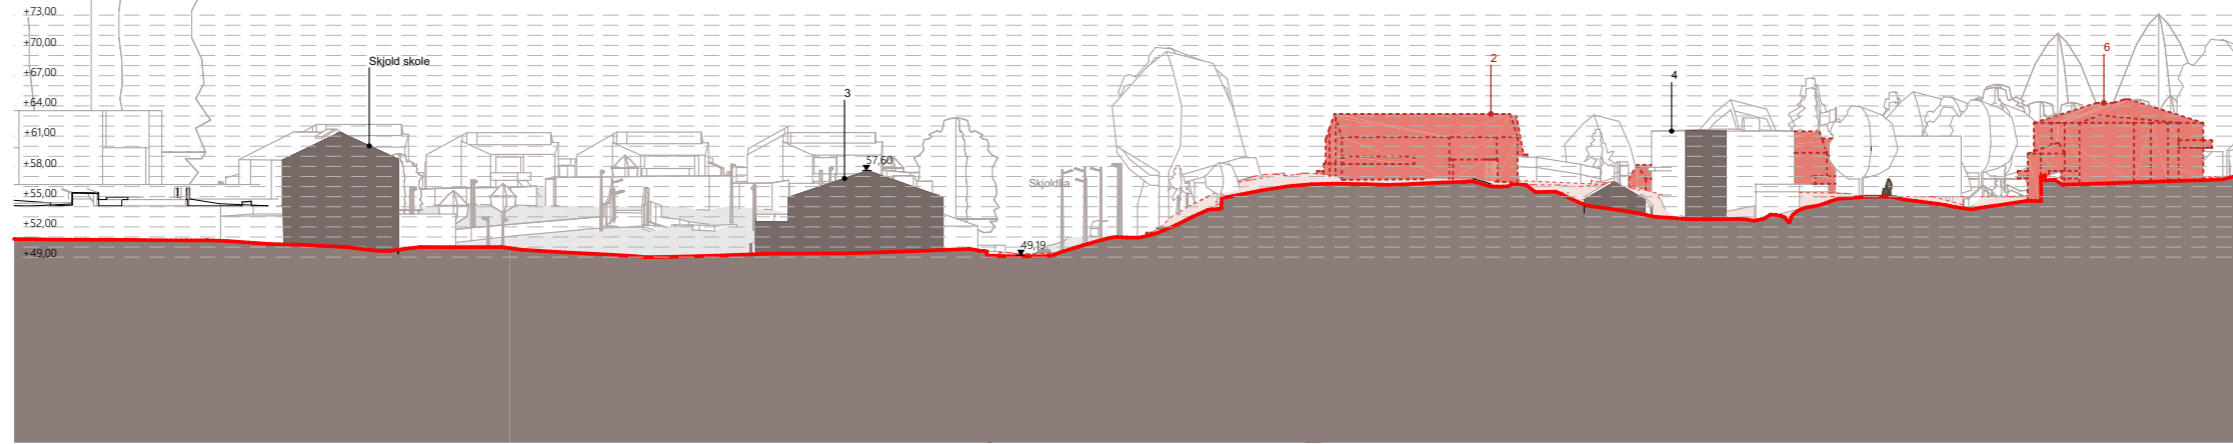

21.11.2024

Eksisterende situasjon

Fremtidig situasjon

- formålsgrense
- byggegrense

**Sørhaugen**

50m

1:750 (A3)

**Snitt E-E**

21.11.2024

Eksisterende situasjon

Fremtidig situasjon

- formålsgrense
- byggegrense

50m

1:750 (A3)

21.11.2024

Eksisterende situasjon

Fremtidig situasjon

- formålsgrense
- byggegrense

Sørhaugen

50m

0

Snitt G-G 1:750 (A3)

21.11.2024

Eksisterende situasjon

Fremtidig situasjon

- formålsgrense
- byggegrense

**Sørhaugen**

21.11.2024

Eksisterende situasjon

Fremtidig situasjon

- formålsgrense
- byggegrense

Eksisterende situasjon