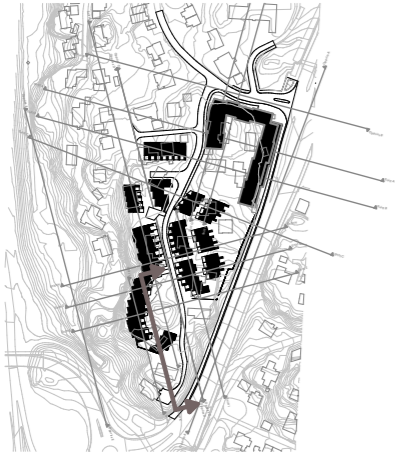

Fremtidig situasjon

- formålsgrense
- byggegrense

Sørhaugen

50m

0

Snitt G-G 1:750 (A3)

21.11.2024

Eksisterende situasjon

Fremtidig situasjon

- formålsgrense
- byggegrense

**Sørhaugen**

21.11.2024

Eksisterende situasjon

Fremtidig situasjon

- formålsgrense
- byggegrense

Eksisterende situasjon

Fremtidig situasjon

- formålsgrense
- byggegrense

21.11.2024

Eksisterende situasjon

Fremtidig situasjon

- formålsgrense
- byggegrense

21.11.2024

Eksisterende situasjon

Fremtidig situasjon

- formålsgrense
- byggegrense