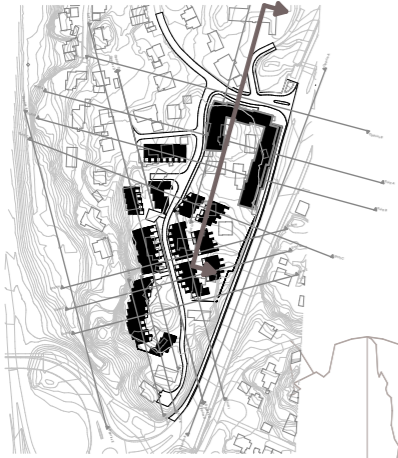

21.11.2024

Eksisterende situasjon