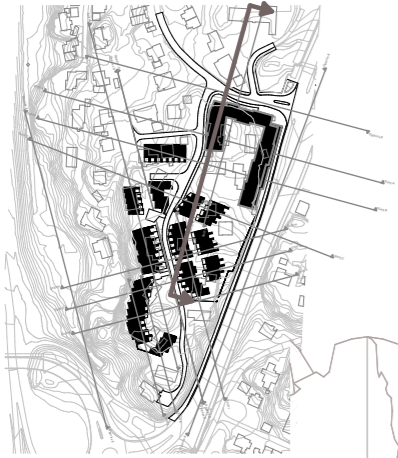

Fremtidig situasjon

- formålsgrense
- byggegrense

Sørhaugen

Snitt C-C 1:750 (A3) 0 50m

Eksisterende situasjon

Fremtidig situasjon

- formålsgrænse
- byggegrænse

**Sørhaugen**

21.11.2024

Eksisterende situasjon

Fremtidig situasjon

- formålsgrense
- byggegrense

**Sørhaugen**

50m

1:750 (A3)

**Snitt E-E**

21.11.2024

Eksisterende situasjon

Fremtidig situasjon

- formålsgrense
- byggegrense

50m

1:750 (A3)

21.11.2024

Eksisterende situasjon

Fremtidig situasjon

- formålsgrense
- byggegrense

Sørhaugen

50m

0

Snitt G-G 1:750 (A3)

21.11.2024

Eksisterende situasjon