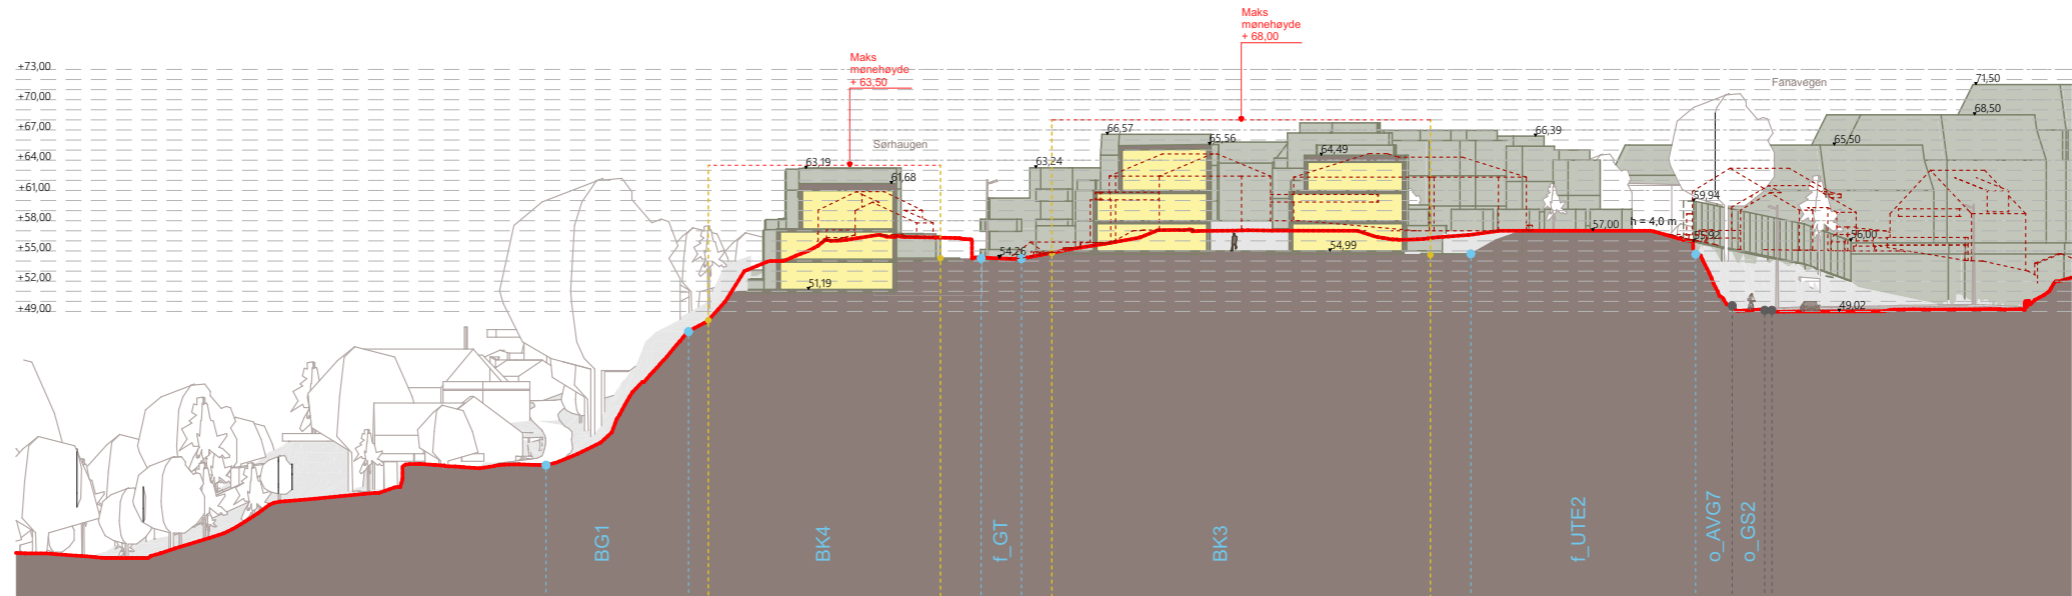

Fremtidig situasjon

- formålsgrense
- byggegrense

Sørhaugen

50m

0

Snitt G-G 1:750 (A3)

21.11.2024

Eksisterende situasjon

Fremtidig situasjon

- formålsgrense
- byggegrense

**Sørhaugen**

21.11.2024

Eksisterende situasjon

Fremtidig situasjon

- formålsgrense
- byggegrense

Eksisterende situasjon

Fremtidig situasjon

- formålsgrense
- byggegrense

21.11.2024

Eksisterende situasjon

Fremtidig situasjon

- formålsgrense
- byggegrense

21.11.2024

Eksisterende situasjon

Fremtidig situasjon

- formålsgrense
- byggegrense