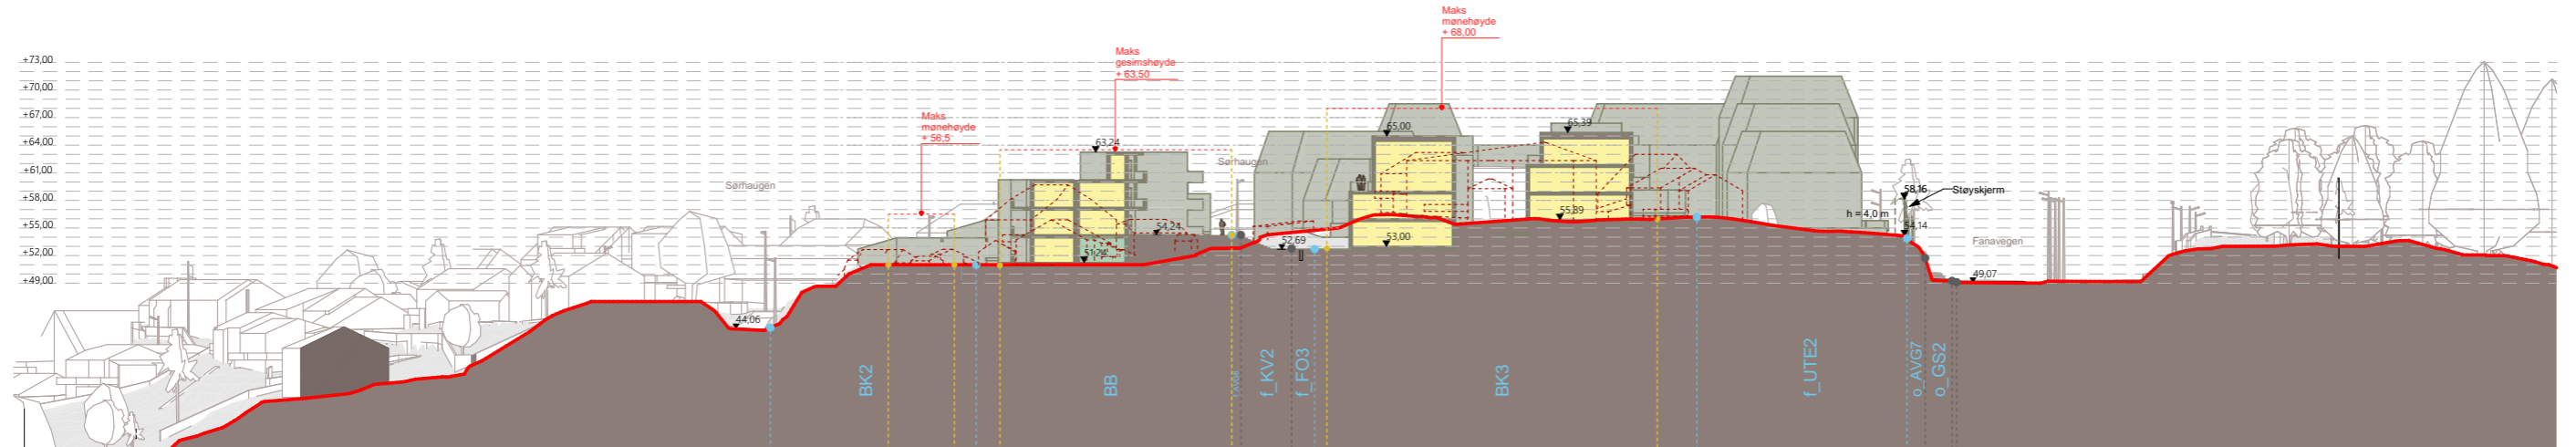

Fremtidig situasjon

- formålsgrense
- byggegrense

Sørhaugen

Snitt C-C 1:750 (A3) 0 50m

Eksisterende situasjon

Fremtidig situasjon

- formålsgrænse
- byggegrænse

**Sørhaugen**

21.11.2024

Eksisterende situasjon

Fremtidig situasjon

- formålsgrense
- byggegrense

**Sørhaugen**

50m

1:750 (A3)

**Snitt E-E**

Fremtidig situasjon

- formålsgrense
- byggegrense

Sørhaugen

50m

0

Snitt G-G 1:750 (A3)

21.11.2024

Eksisterende situasjon

Fremtidig situasjon

- formålsgrense
- byggegrense