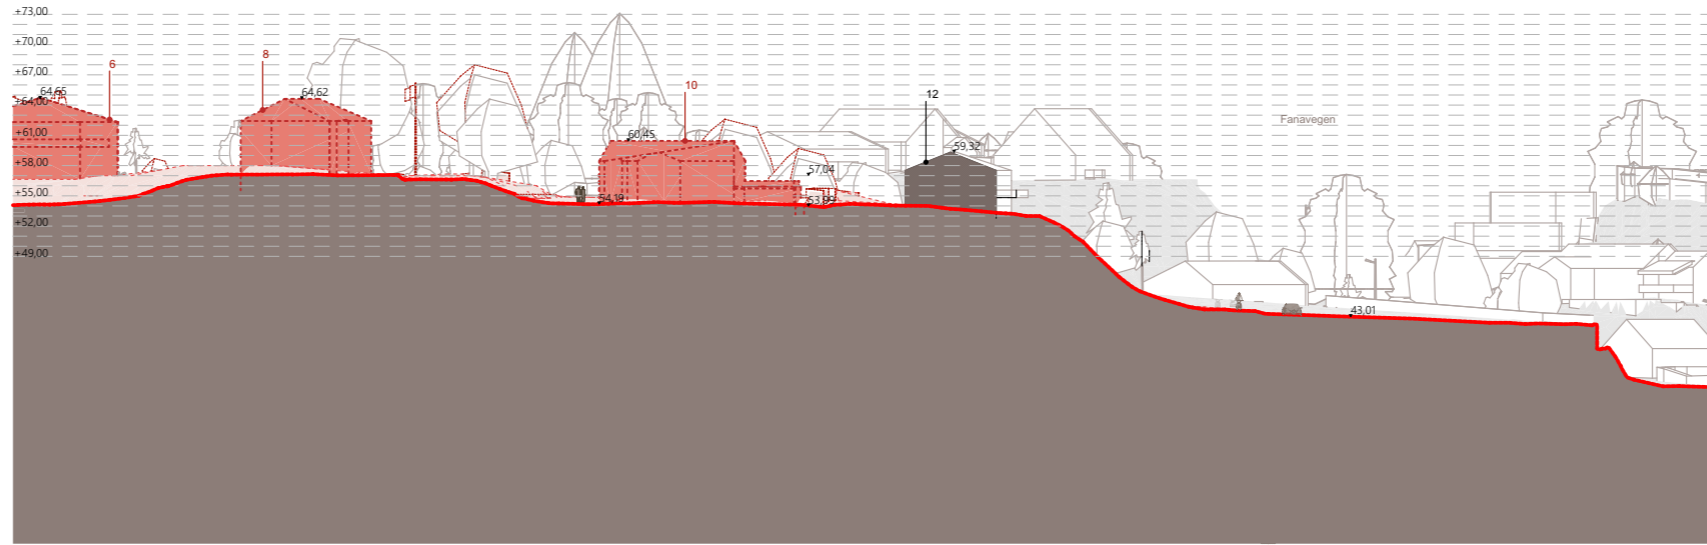

Fremtidig situasjon

- formålsgrense
- byggegrense

Sørhaugen

50m

0

Snitt G-G 1:750 (A3)

21.11.2024

Eksisterende situasjon

Fremtidig situasjon

- formålsgrense
- byggegrense

**Sørhaugen**

21.11.2024

Eksisterende situasjon

Fremtidig situasjon

- formålsgrense
- byggegrense

Eksisterende situasjon

Fremtidig situasjon

- formålsgrense
- byggegrense

21.11.2024

Eksisterende situasjon

Fremtidig situasjon

- formålsgrense
- byggegrense

21.11.2024

Eksisterende situasjon

Fremtidig situasjon

- formålsgrense
- byggegrense