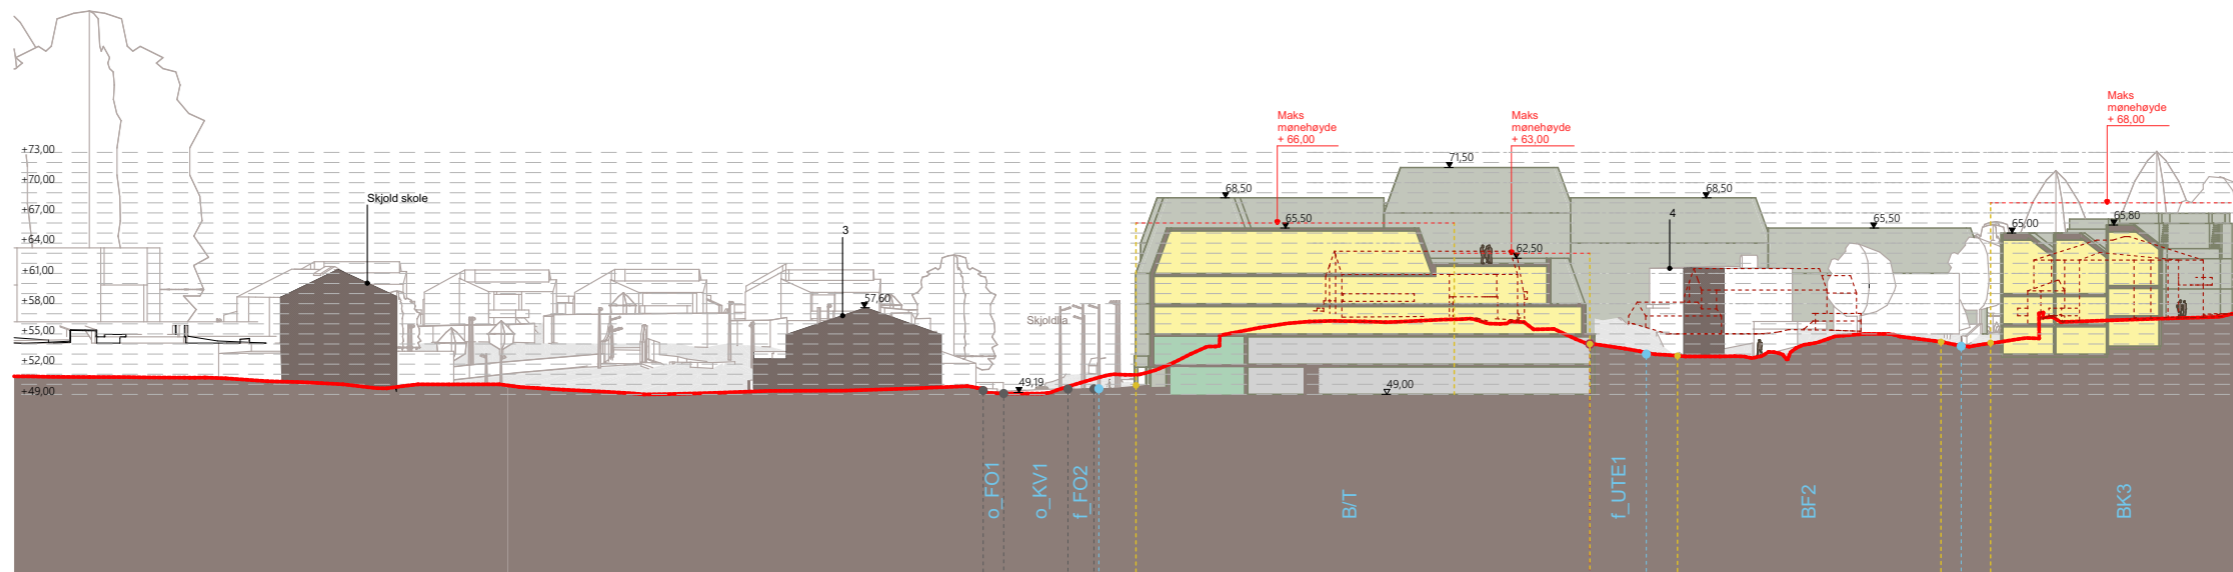

21.11.2024

Eksisterende situasjon

Fremtidig situasjon

- formålsgrense
- byggegrense

**Sørhaugen**

50m

1:750 (A3)

**Snitt E-E**

21.11.2024

Eksisterende situasjon

Fremtidig situasjon

- formålsgrense
- byggegrense

50m

1:750 (A3)

21.11.2024

Eksisterende situasjon

Fremtidig situasjon

- formålsgrense
- byggegrense

Sørhaugen

50m

0

Snitt G-G 1:750 (A3)

21.11.2024

Eksisterende situasjon

Fremtidig situasjon

- formålsgrense
- byggegrense

**Sørhaugen**

21.11.2024

Eksisterende situasjon

Fremtidig situasjon

- formålsgrense
- byggegrense

Eksisterende situasjon