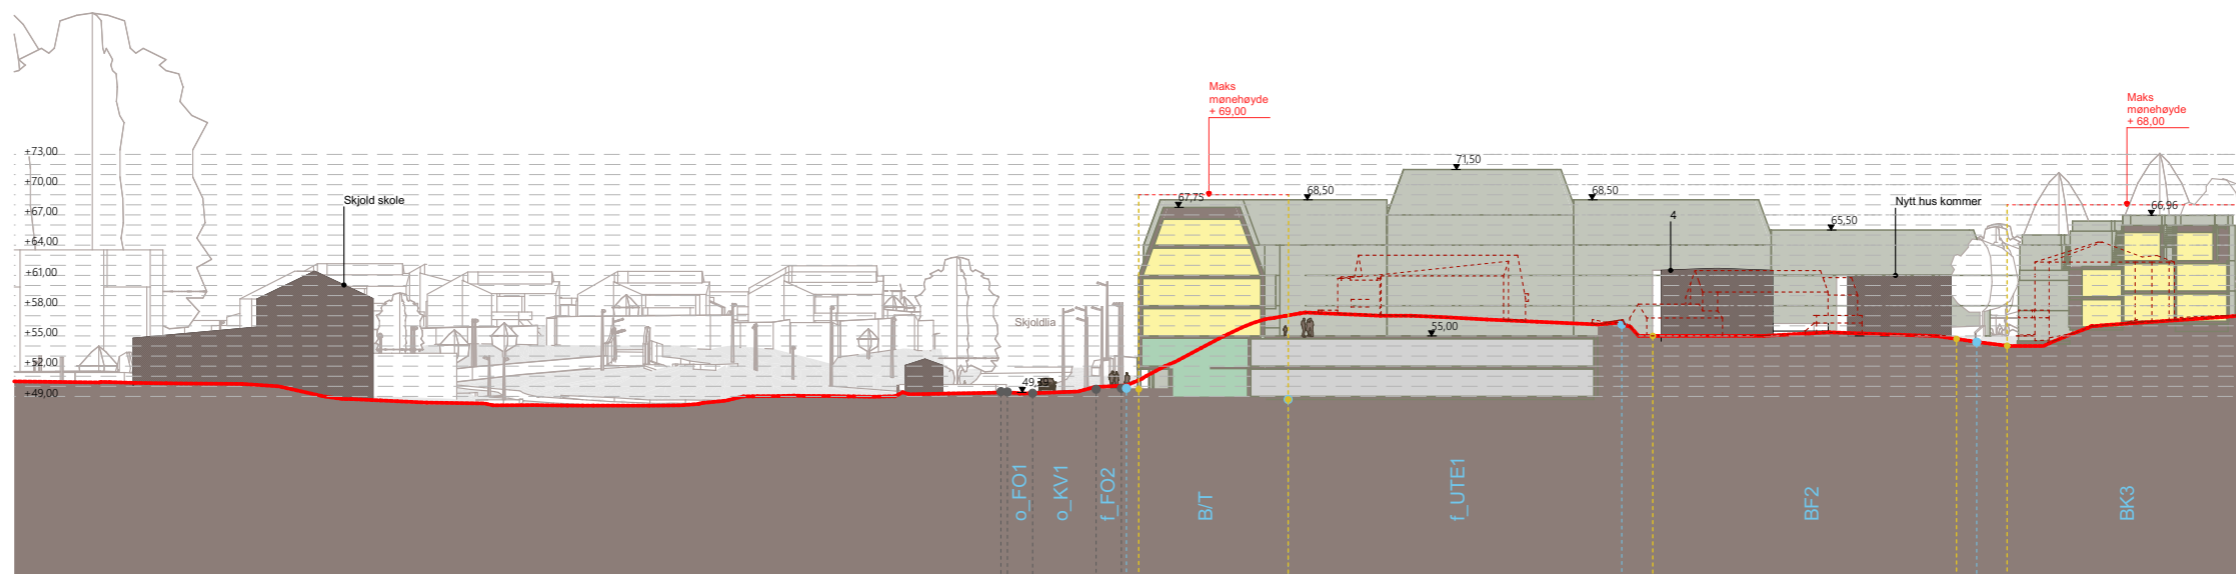

Fremtidig situasjon

- formålsgrense
- byggegrense

Sørhaugen

Snitt C-C 1:750 (A3) 0 50m

Eksisterende situasjon

Fremtidig situasjon

- formålsgrænse
- byggegrænse

**Sørhaugen**

21.11.2024

Eksisterende situasjon

Fremtidig situasjon

- formålsgrense
- byggegrense

**Sørhaugen**

50m

1:750 (A3)

**Snitt E-E**

21.11.2024

Eksisterende situasjon

Fremtidig situasjon

- formålsgrense
- byggegrense

50m

1:750 (A3)

21.11.2024

Eksisterende situasjon

Fremtidig situasjon

- formålsgrense
- byggegrense

Sørhaugen

50m

0

Snitt G-G 1:750 (A3)

21.11.2024

Eksisterende situasjon