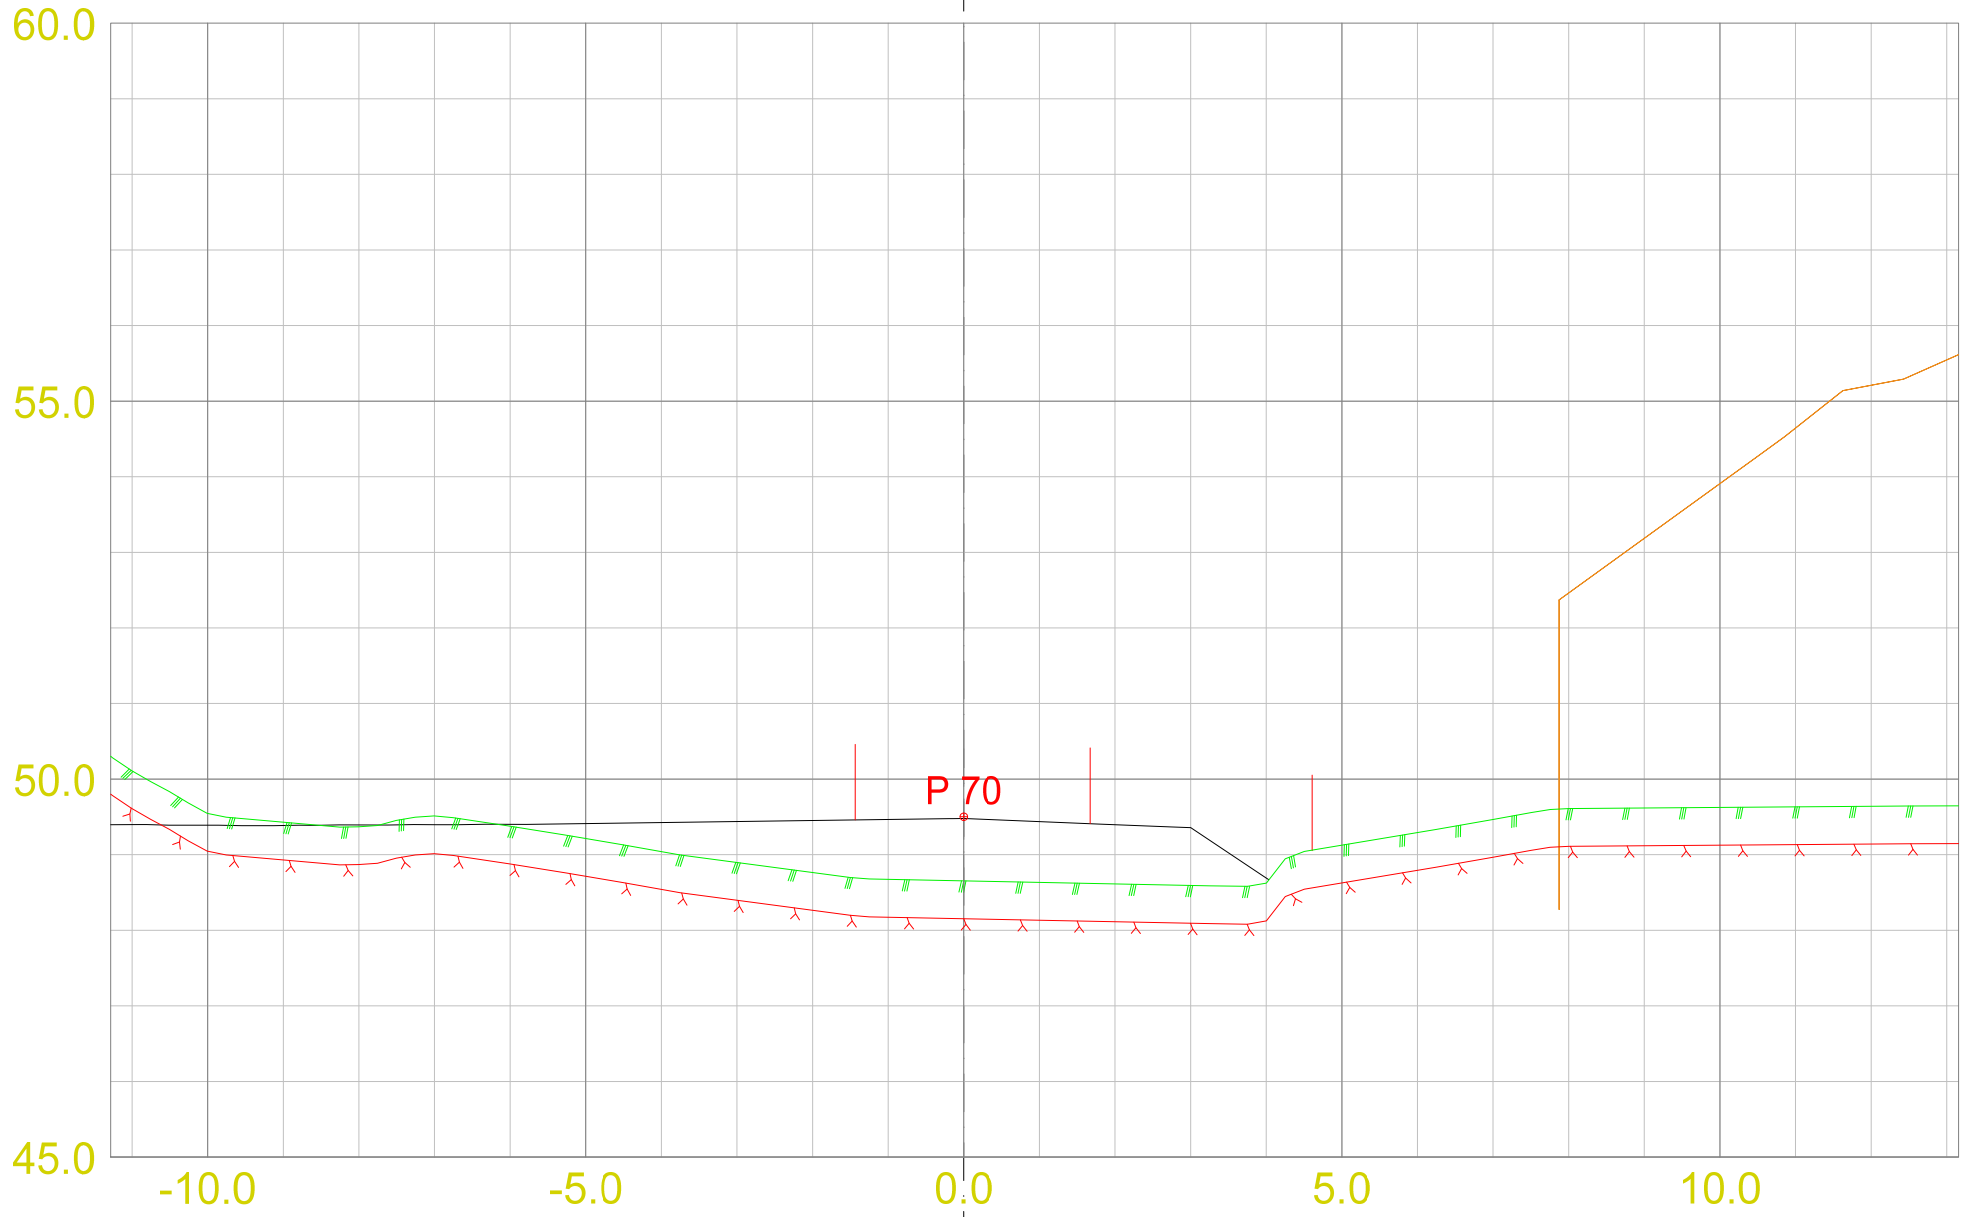

Tverrprofiltegning o\_KV1  
 Rød vertikal linje = eiendomsgrense

DATO: 04.07.2024  
 TEGNET: MÅLESTOKK: 1:100

TEGN.NR.: U01

VEG: SIDE: 1

Tverrprofiltegning o\_KV1  
 Rød vertikal linje = eiendomsgrense

DATO: 04.07.2024  
 TEGNET: 1:100  
 MÅLESTOKK:

TEGN.NR.:  
 U01

VEG: SIDE: 2

Tverrprofiltegning o\_KV1  
 Rød vertikal linje = eiendomsgrense

DATO: 04.07.2024  
 TEGNET: MÅLESTOKK: 1:100

TEGN.NR.:  
 U01

VEG: SIDE: 3

Tverrprofiltegning o\_KV1  
 Rød vertikal linje = eiendomsgrense

DATO:	TEGNET:	MÅLESTOKK:	TEGN.NR.:	VEG:	SIDE: 4
04.07.2024		1:100	U01		