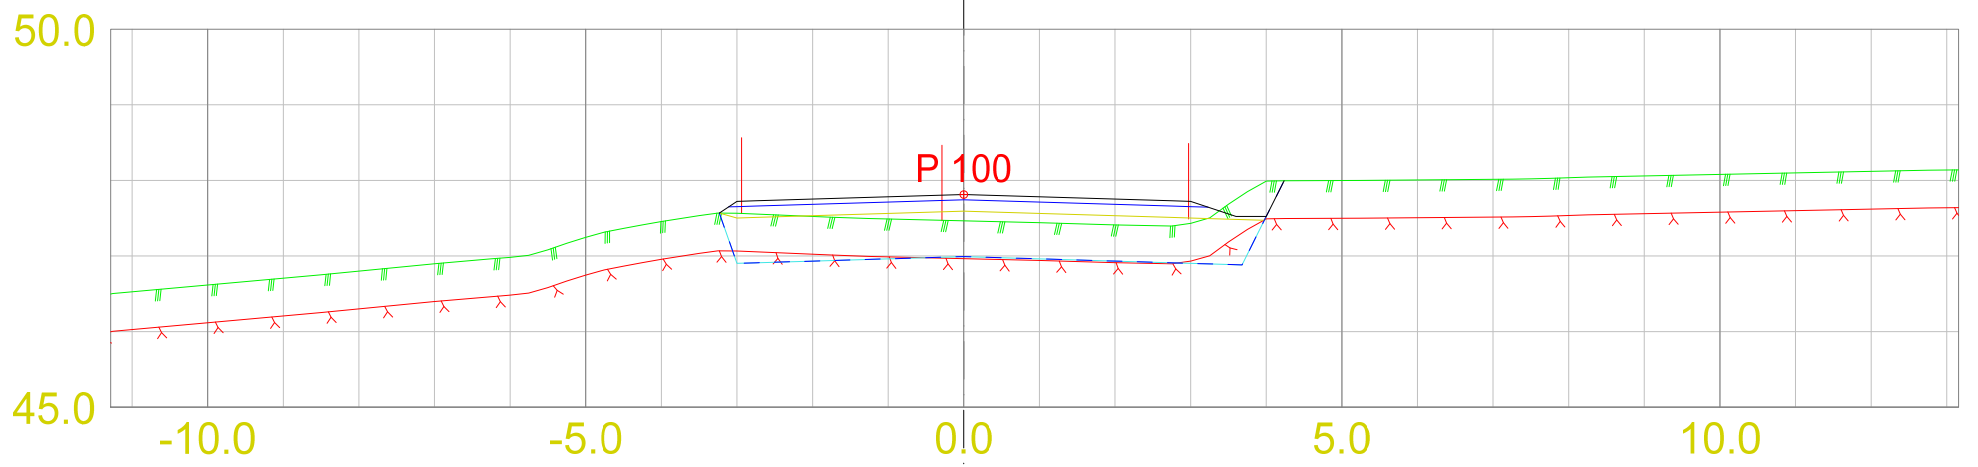

Tverrprofiltegning o\_KV1  
 Rød vertikal linje = eiendomsgrense

DATO: 04.07.2024  
 TEGNET: MÅLESTOKK: 1:100

TEGN.NR.: U01

VEG: SIDE: 1

Tverrprofiltegning o\_KV1  
 Rød vertikal linje = eiendomsgrense

DATO: 04.07.2024  
 TEGNET: 1:100  
 MÅLESTOKK:

TEGN.NR.:  
 U01

VEG: SIDE: 2

Tverrprofiltegning o\_KV1  
 Rød vertikal linje = eiendomsgrense

DATO: 04.07.2024  
 TEGNET: MÅLESTOKK: 1:100

TEGN.NR.:  
 U01

VEG: SIDE: 3

Tverrprofiltegning o\_KV1  
 Rød vertikal linje = eiendomsgrense

DATO:	TEGNET:	MÅLESTOKK:	TEGN.NR.:	VEG:	SIDE: 4
04.07.2024		1:100	U01		