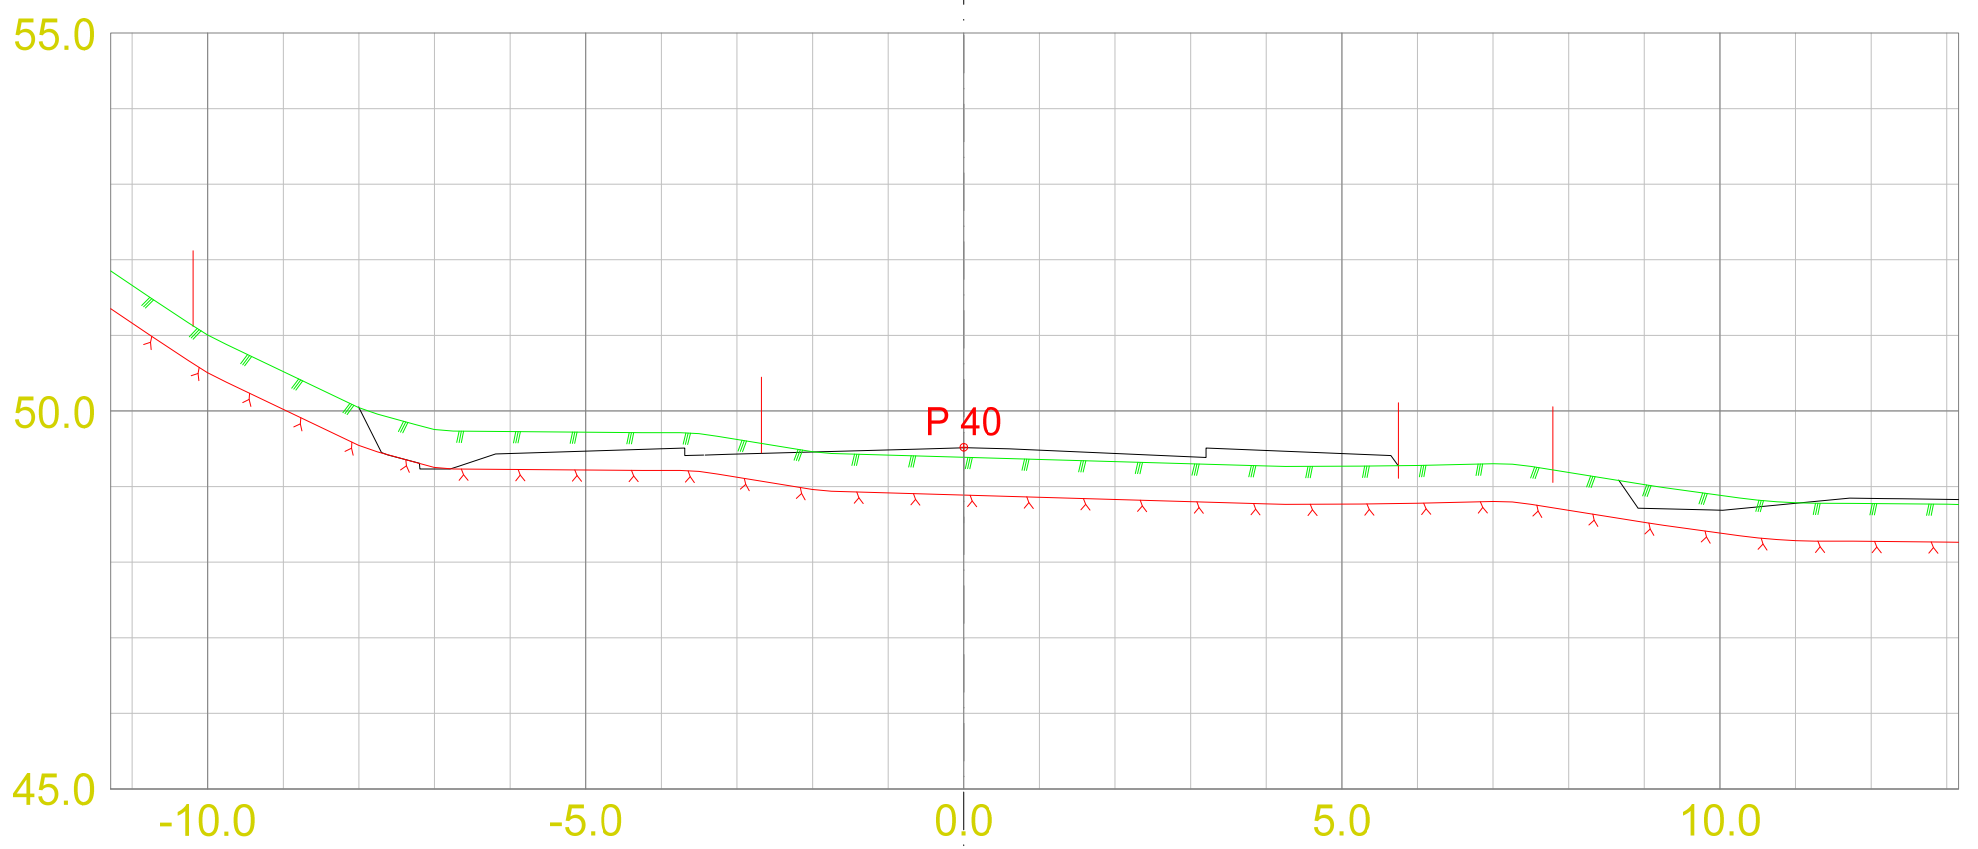

Tverrprofiltegning o\_KV1  
 Rød vertikal linje = eiendomsgrense

DATO: 04.07.2024  
 TEGNET: MÅLESTOKK: 1:100

TEGN.NR.: U01

VEG: SIDE: 1

Tverrprofiltegning o\_KV1  
 Rød vertikal linje = eiendomsgrense

DATO: 04.07.2024  
 TEGNET: 1:100  
 MÅLESTOKK:

TEGN.NR.:  
 U01

VEG: SIDE: 2

Tverrprofiltegning o\_KV1  
 Rød vertikal linje = eiendomsgrense

DATO: 04.07.2024  
 TEGNET: MÅLESTOKK: 1:100

TEGN.NR.:  
 U01

VEG: SIDE: 3

Tverrprofiltegning o\_KV1  
 Rød vertikal linje = eiendomsgrense

DATO:	TEGNET:	MÅLESTOKK:	TEGN.NR.:	VEG:	SIDE: 4
04.07.2024		1:100	U01		