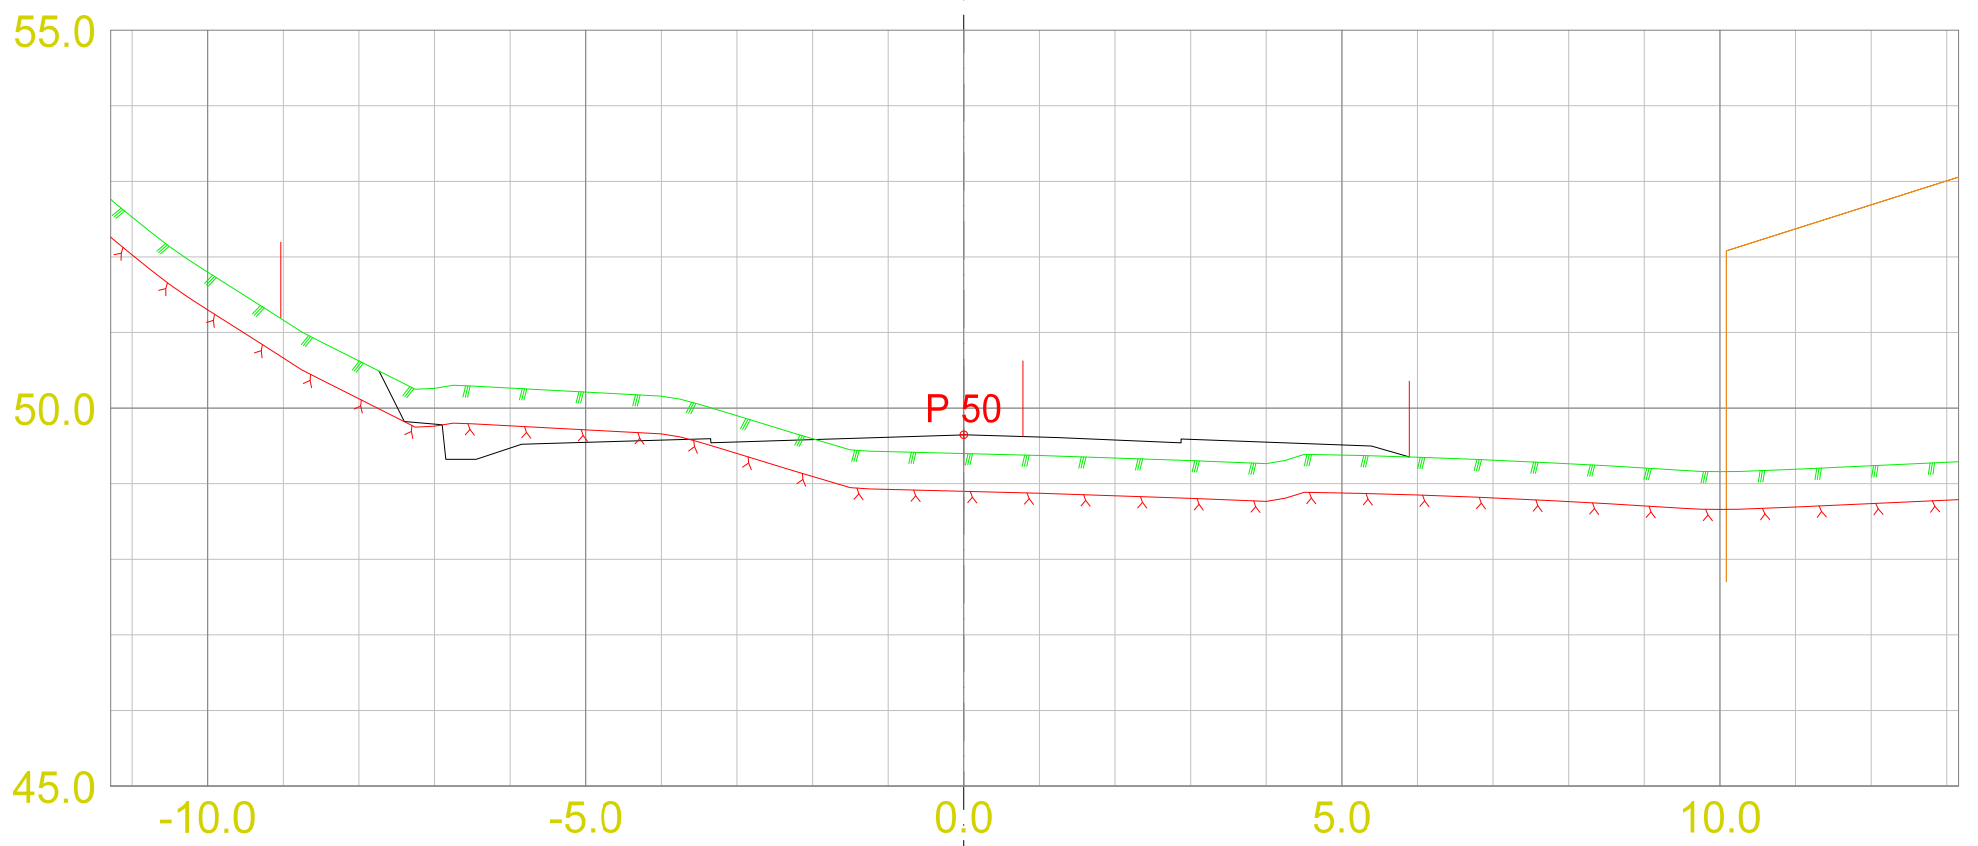

Tverrprofiltegning o\_KV1  
 Rød vertikal linje = eiendomsgrense

DATO: 04.07.2024  
 TEGNET: MÅLESTOKK: 1:100

TEGN.NR.: U01

VEG: SIDE: 1

Tverrprofiltegning o\_KV1  
 Rød vertikal linje = eiendomsgrense

DATO: 04.07.2024  
 TEGNET: 1:100  
 MÅLESTOKK:

TEGN.NR.:  
 U01

VEG: SIDE: 2

Tverrprofiltegning o\_KV1  
 Rød vertikal linje = eiendomsgrense

DATO: 04.07.2024  
 TEGNET: MÅLESTOKK: 1:100

TEGN.NR.:  
 U01

VEG: SIDE: 3

Tverrprofiltegning o\_KV1  
 Rød vertikal linje = eiendomsgrense

DATO:	TEGNET:	MÅLESTOKK:	TEGN.NR.:	VEG:	SIDE: 4
04.07.2024		1:100	U01		