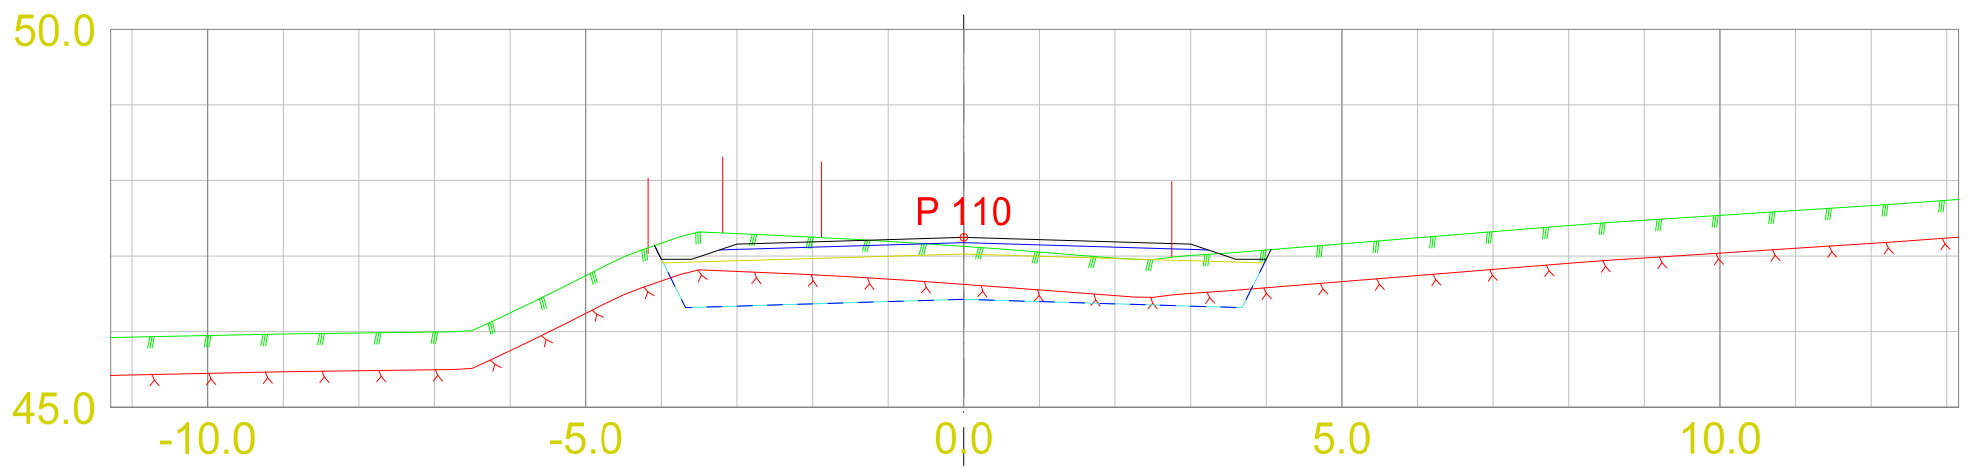

Tverrprofiltegning o\_KV1  
 Rød vertikal linje = eiendomsgrense

DATO: 04.07.2024  
 TEGNET: MÅLESTOKK: 1:100

TEGN.NR.: U01

VEG: SIDE: 1

Tverrprofiltegning o\_KV1  
 Rød vertikal linje = eiendomsgrense

DATO: 04.07.2024  
 TEGNET: 1:100  
 MÅLESTOKK:

TEGN.NR.:  
 U01

VEG: SIDE: 2

Tverrprofiltegning o\_KV1  
 Rød vertikal linje = eiendomsgrense

DATO: 04.07.2024  
 TEGNET: MÅLESTOKK: 1:100

TEGN.NR.:  
 U01

VEG: SIDE: 3

Tverrprofiltegning o\_KV1  
 Rød vertikal linje = eiendomsgrense

DATO:	TEGNET:	MÅLESTOKK:	TEGN.NR.:	VEG:	SIDE: 4
04.07.2024		1:100	U01		