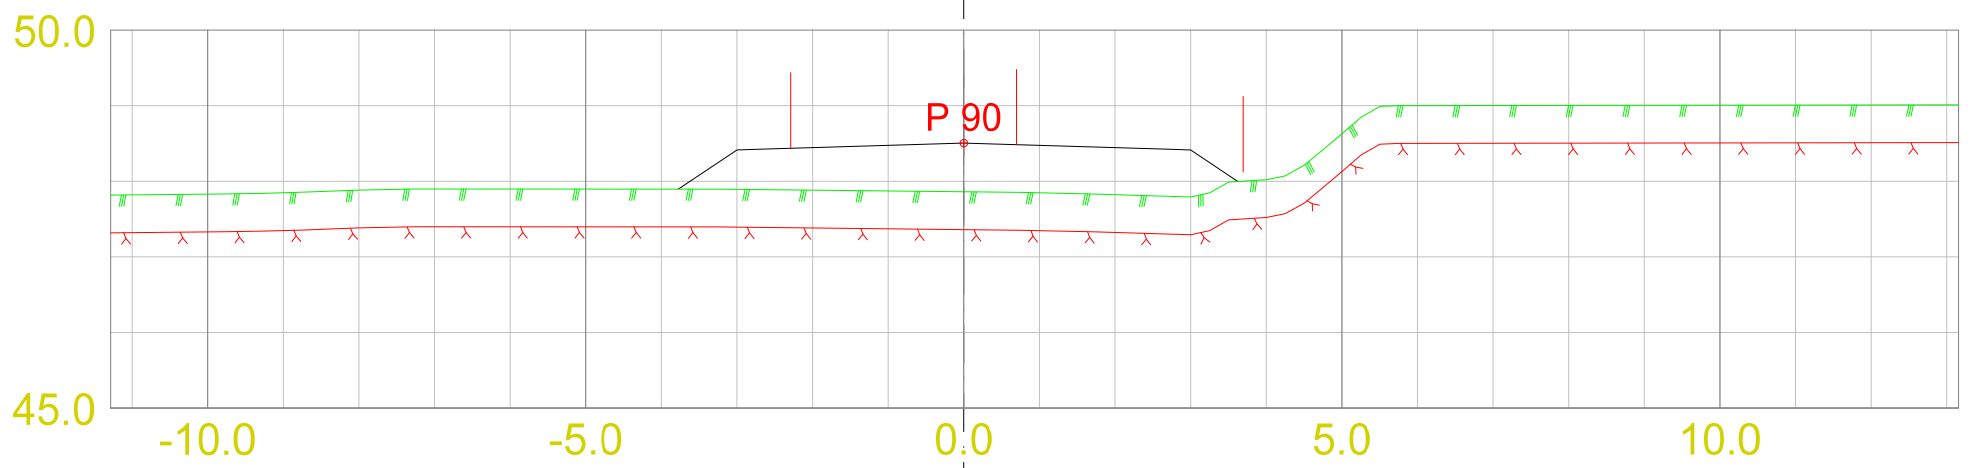

Tverrprofiltegning o\_KV1  
 Rød vertikal linje = eiendomsgrense

DATO: 04.07.2024  
 TEGNET: MÅLESTOKK: 1:100

TEGN.NR.: U01

VEG: SIDE: 1

Tverrprofiltegning o\_KV1  
 Rød vertikal linje = eiendomsgrense

DATO: 04.07.2024  
 TEGNET: 1:100  
 MÅLESTOKK:

TEGN.NR.:  
 U01

VEG: SIDE: 2

Tverrprofiltegning o\_KV1  
 Rød vertikal linje = eiendomsgrense

DATO: 04.07.2024  
 TEGNET: MÅLESTOKK: 1:100

TEGN.NR.:  
 U01

VEG: SIDE: 3

Tverrprofiltegning o\_KV1  
 Rød vertikal linje = eiendomsgrense

DATO:	TEGNET:	MÅLESTOKK:	TEGN.NR.:	VEG:	SIDE: 4
04.07.2024		1:100	U01		