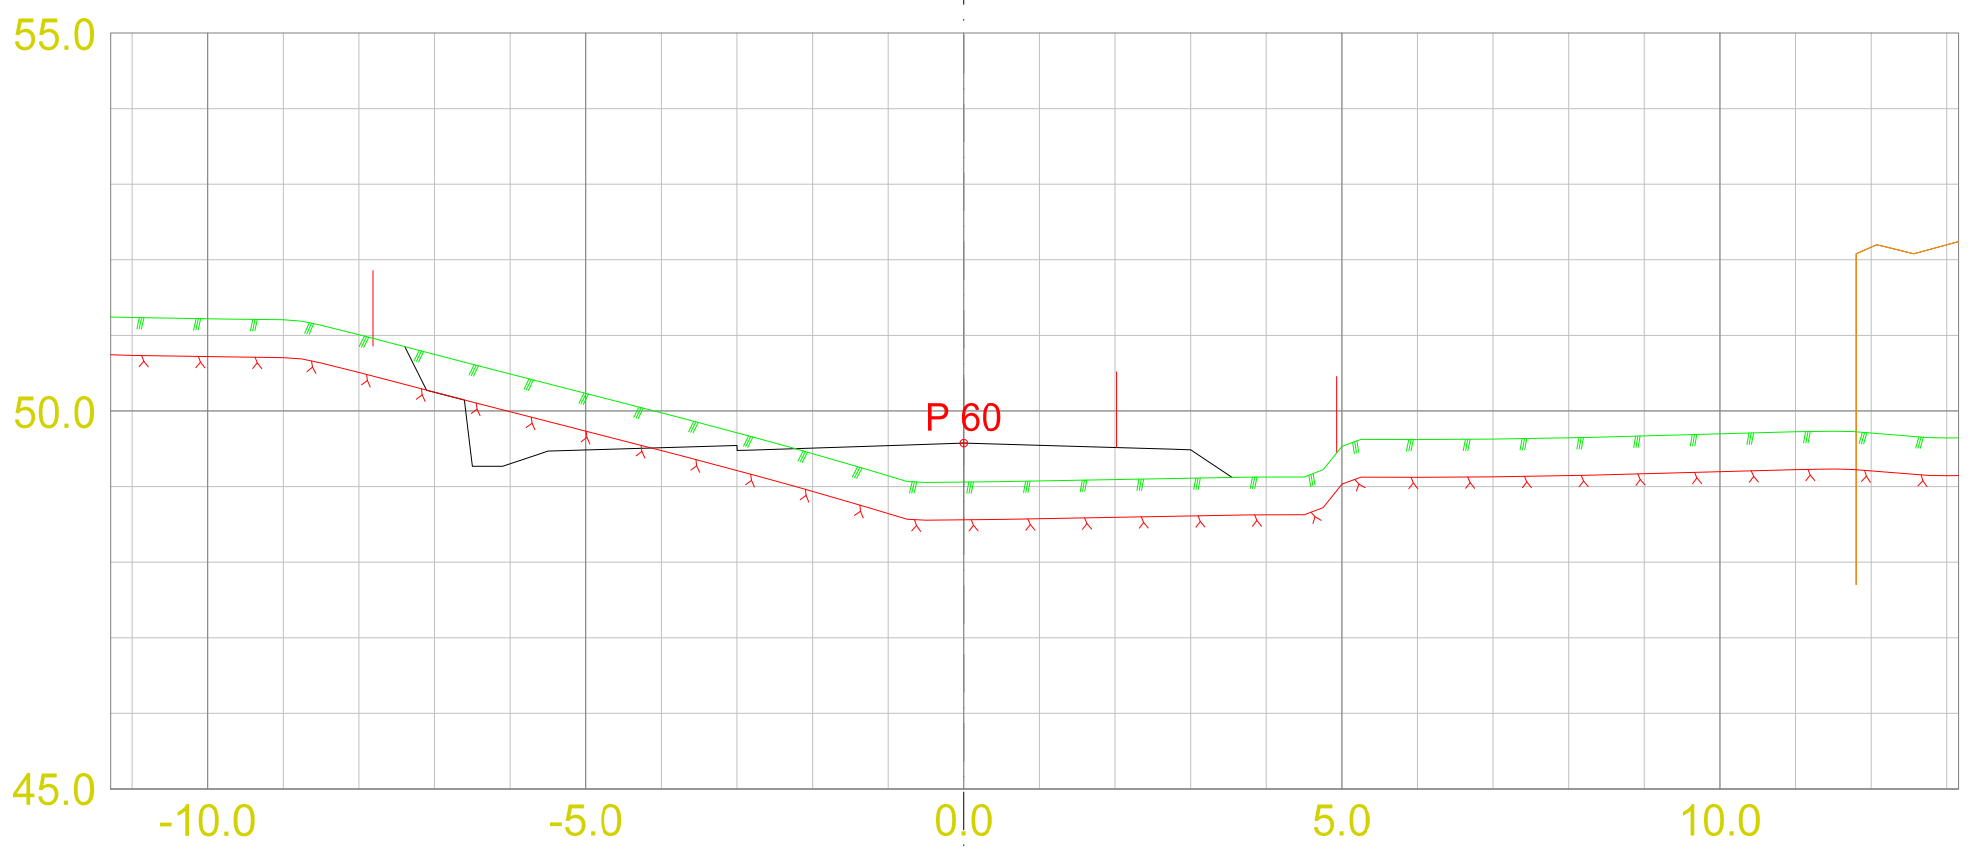

Tverrprofiltegning o\_KV1  
 Rød vertikal linje = eiendomsgrense

DATO: 04.07.2024  
 TEGNET: MÅLESTOKK: 1:100

TEGN.NR.: U01

VEG: SIDE: 1

Tverrprofiltegning o\_KV1  
 Rød vertikal linje = eiendomsgrense

DATO: 04.07.2024  
 TEGNET: 1:100  
 MÅLESTOKK:

TEGN.NR.:  
 U01

VEG: SIDE: 2

Tverrprofiltegning o\_KV1  
 Rød vertikal linje = eiendomsgrense

DATO: 04.07.2024  
 TEGNET: MÅLESTOKK: 1:100

TEGN.NR.:  
 U01

VEG: SIDE: 3

Tverrprofiltegning o\_KV1  
 Rød vertikal linje = eiendomsgrense

DATO:	TEGNET:	MÅLESTOKK:	TEGN.NR.:	VEG:	SIDE: 4
04.07.2024		1:100	U01		