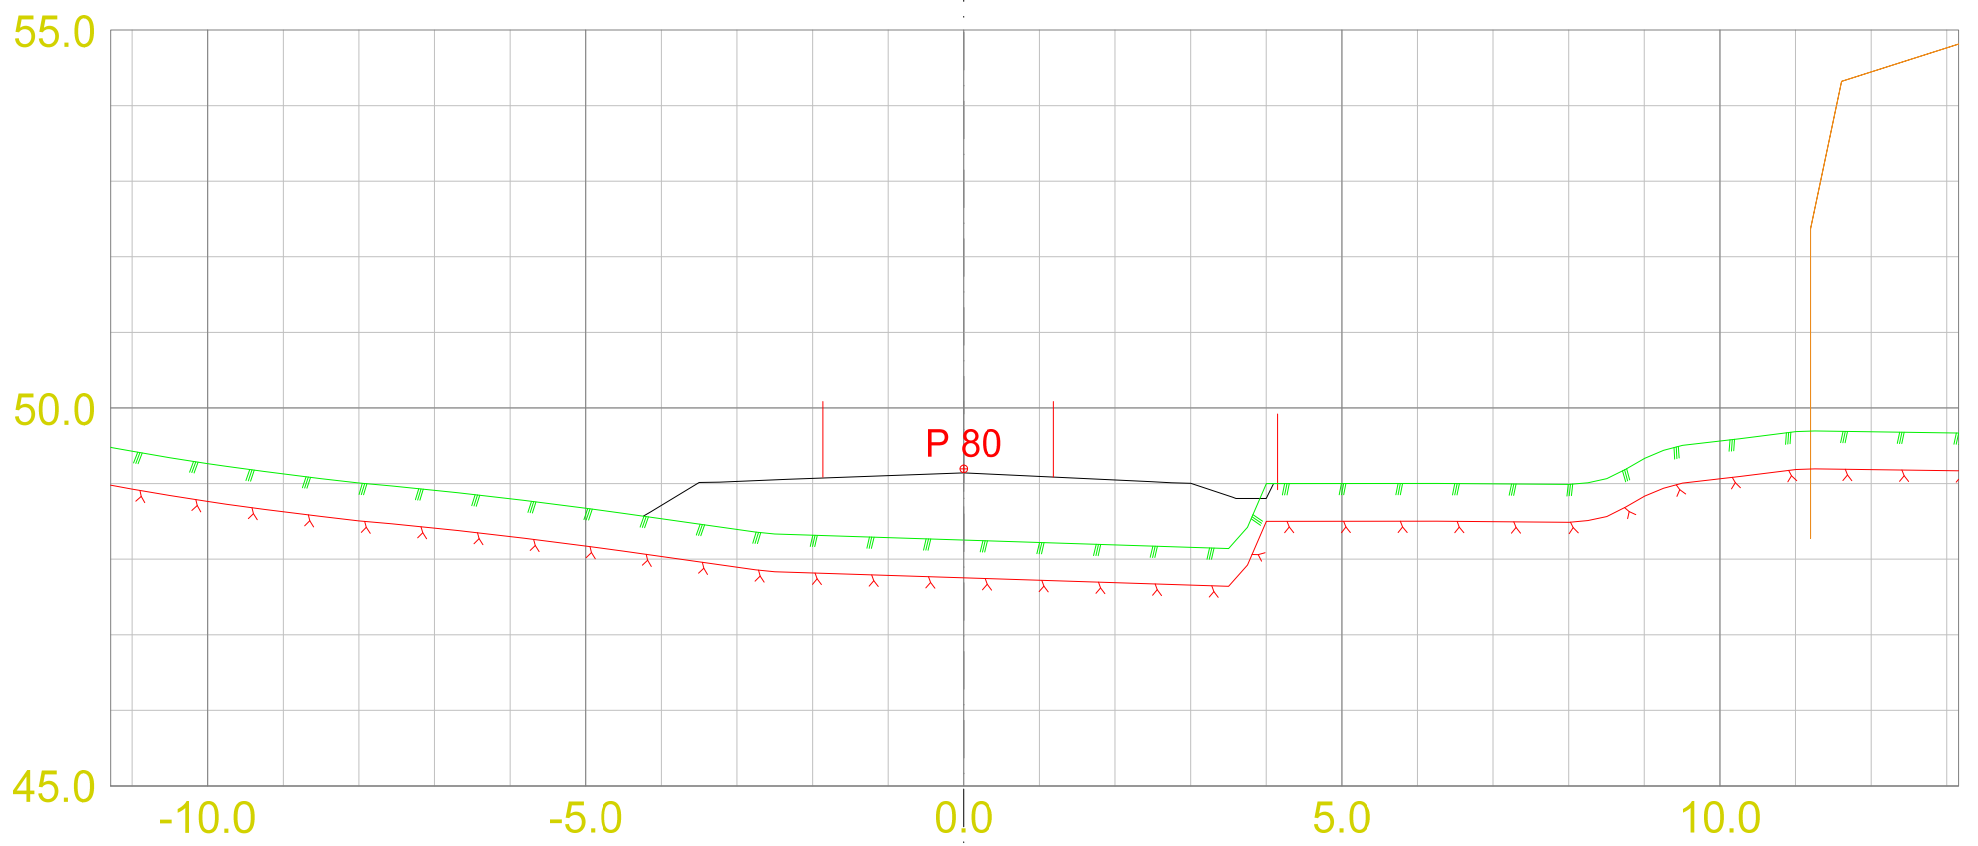

Tverrprofiltegning o\_KV1  
 Rød vertikal linje = eiendomsgrense

DATO: 04.07.2024  
 TEGNET: MÅLESTOKK: 1:100

TEGN.NR.: U01

VEG: SIDE: 1

Tverrprofiltegning o\_KV1  
 Rød vertikal linje = eiendomsgrense

DATO: 04.07.2024  
 TEGNET: 1:100  
 MÅLESTOKK:

TEGN.NR.:  
 U01

VEG: SIDE: 2

Tverrprofiltegning o\_KV1  
 Rød vertikal linje = eiendomsgrense

DATO: 04.07.2024  
 TEGNET: MÅLESTOKK: 1:100

TEGN.NR.:  
 U01

VEG: SIDE: 3

Tverrprofiltegning o\_KV1  
 Rød vertikal linje = eiendomsgrense

DATO:	TEGNET:	MÅLESTOKK:	TEGN.NR.:	VEG:	SIDE: 4
04.07.2024		1:100	U01		