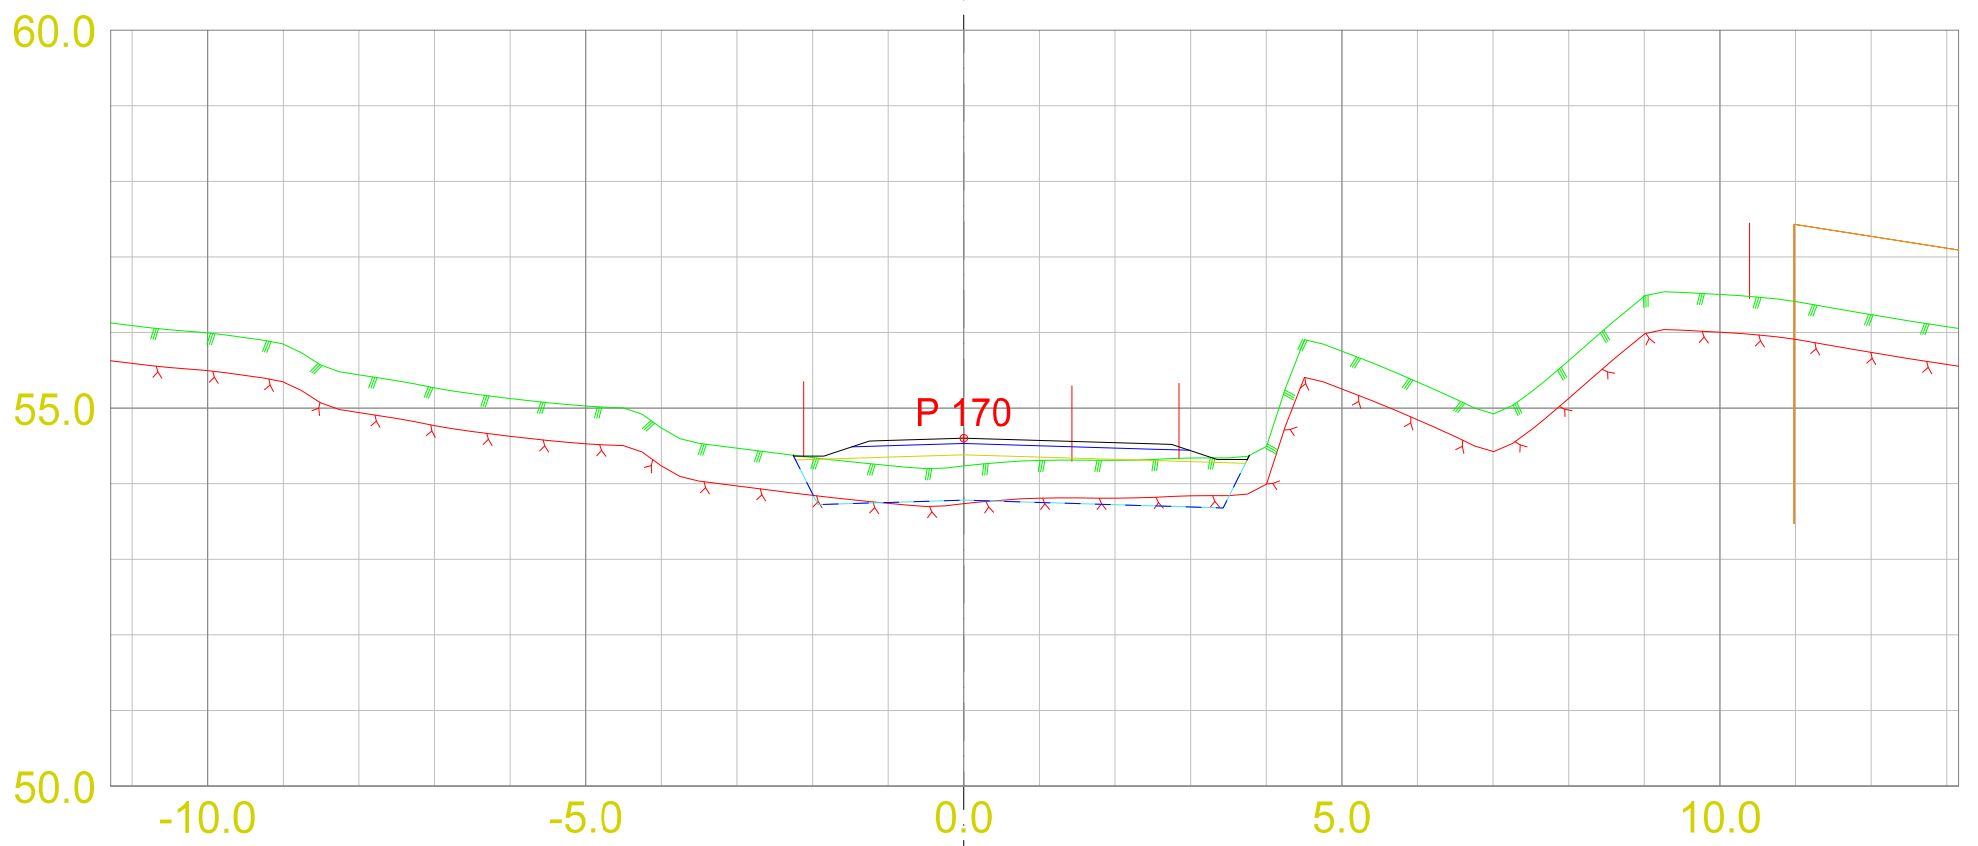

DATO: 04.07.2024
TEGNET:
MÅLESTOKK: 1:100

TEGN.NR.:
U02

VEG:

SIDE: 6

Tverrprofiltegning f_KV2
 Rød vertikal linje = eiendomsgrense

DATO:
 04.07.2024

TEGNET:

MÅLESTOKK:
 1:100

TEGN.NR.:
 U02

VEG:

SIDE: 7

Tverrprofiltegning f_KV2
 Rød vertikal linje = eiendomsgrense

DATO: 04.07.2024
 TEGNET: MÅLESTOKK: 1:100

TEGN.NR.:
 U02

VEG: SIDE: 8

Tverrprofiltegning f_KV2
 Rød vertikal linje = eiendomsgrense

DATO: 04.07.2024
 TEGNET: MÅLESTOKK: 1:100

TEGN.NR.:
 U02

VEG: SIDE: 9

Tverrprofiltegning f_KV2
Rød vertikal linje = eiendomsgrense

DATO: 04.07.2024
TEGNET: MÅLESTOKK: 1:100

TEGN.NR.: U02

VEG: SIDE: 10

Tverrprofiltegning f_KV2
Rød vertikal linje = eiendomsgrense

DATO: 04.07.2024
TEGNET: 04.07.2024
MÅLESTOKK: 1:100

TEGN.NR.: U02

VEG:

SIDE: 11

Tverrprofiltegning f_KV2
 Rød vertikal linje = eiendomsgrense

DATO: 04.07.2024
 TEGNET: MÅLESTOKK: 1:100

TEGN.NR.:
 U02

VEG: SIDE: 12