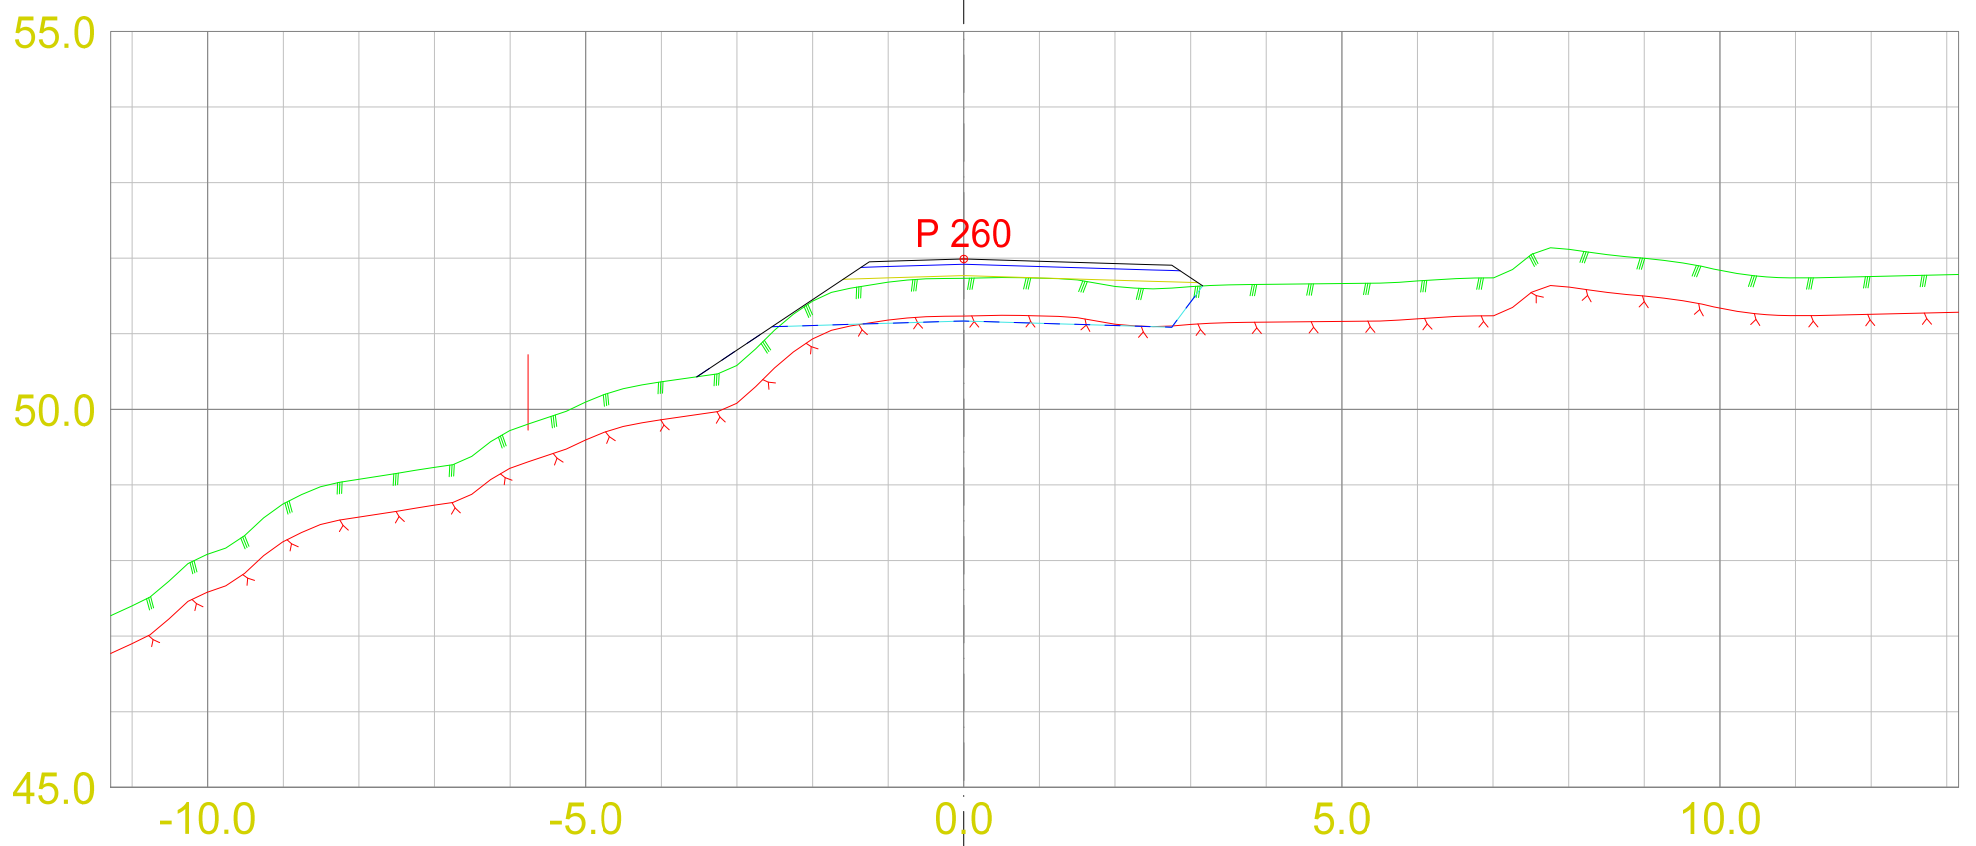

DATO: 04.07.2024
TEGNET:
MÅLESTOKK: 1:100

TEGN.NR.:
U02

VEG:

SIDE: 6

Tverrprofiltegning f_KV2
 Rød vertikal linje = eiendomsgrense

DATO:
 04.07.2024

TEGNET:

MÅLESTOKK:
 1:100

TEGN.NR.:
 U02

VEG:

SIDE: 7

Tverrprofiltegning f_KV2
 Rød vertikal linje = eiendomsgrense

DATO: 04.07.2024
 TEGNET: MÅLESTOKK: 1:100

TEGN.NR.:
 U02

VEG: SIDE: 8

Tverrprofiltegning f_KV2
 Rød vertikal linje = eiendomsgrense

DATO: 04.07.2024
 TEGNET: MÅLESTOKK: 1:100

TEGN.NR.:
 U02

VEG: SIDE: 9

Tverrprofiltegning f_KV2
Rød vertikal linje = eiendomsgrense

DATO: 04.07.2024
TEGNET: MÅLESTOKK: 1:100

TEGN.NR.: U02

VEG: SIDE: 10

Tverrprofiltegning f_KV2
Rød vertikal linje = eiendomsgrense

DATO: 04.07.2024
TEGNET: 04.07.2024
MÅLESTOKK: 1:100

TEGN.NR.: U02

VEG:

SIDE: 11

Tverrprofiltegning f_KV2
 Rød vertikal linje = eiendomsgrense

DATO: 04.07.2024
 TEGNET: MÅLESTOKK: 1:100

TEGN.NR.:
 U02

VEG: SIDE: 12