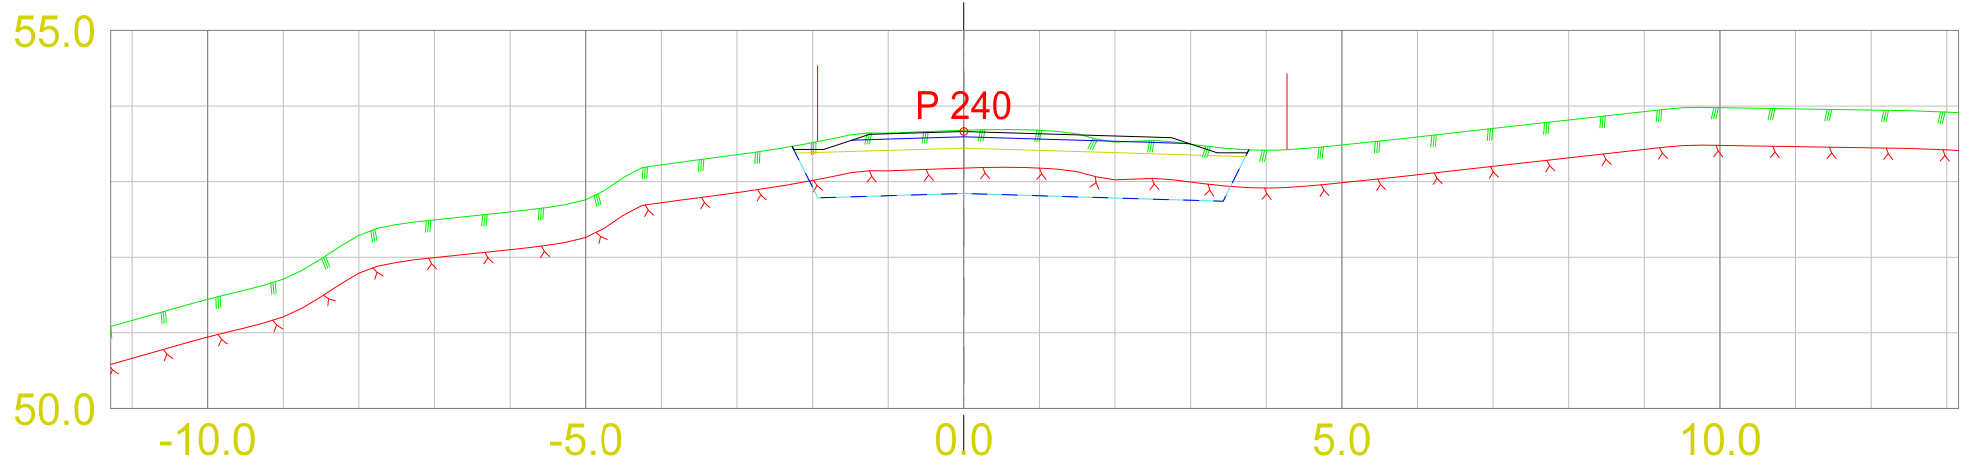

DATO: 04.07.2024
TEGNET:
MÅLESTOKK: 1:100

TEGN.NR.:
U02

VEG:

SIDE: 6

Tverrprofiltegning f_KV2
 Rød vertikal linje = eiendomsgrense

DATO:
 04.07.2024

TEGNET:

MÅLESTOKK:
 1:100

TEGN.NR.:
 U02

VEG:

SIDE: 7

Tverrprofiltegning f_KV2
 Rød vertikal linje = eiendomsgrense

DATO: 04.07.2024
 TEGNET: MÅLESTOKK: 1:100

TEGN.NR.:
 U02

VEG: SIDE: 8

Tverrprofiltegning f_KV2
 Rød vertikal linje = eiendomsgrense

DATO: 04.07.2024
 TEGNET: MÅLESTOKK: 1:100

TEGN.NR.:
 U02

VEG: SIDE: 9

Tverrprofiltegning f_KV2
Rød vertikal linje = eiendomsgrense

DATO: 04.07.2024
TEGNET: MÅLESTOKK: 1:100

TEGN.NR.: U02

VEG: SIDE: 10

Tverrprofiltegning f_KV2
Rød vertikal linje = eiendomsgrense

DATO: 04.07.2024
TEGNET: 04.07.2024
MÅLESTOKK: 1:100

TEGN.NR.: U02

VEG:

SIDE: 11

Tverrprofiltegning f_KV2
 Rød vertikal linje = eiendomsgrense

DATO: 04.07.2024
 TEGNET: MÅLESTOKK: 1:100

TEGN.NR.:
 U02

VEG: SIDE: 12