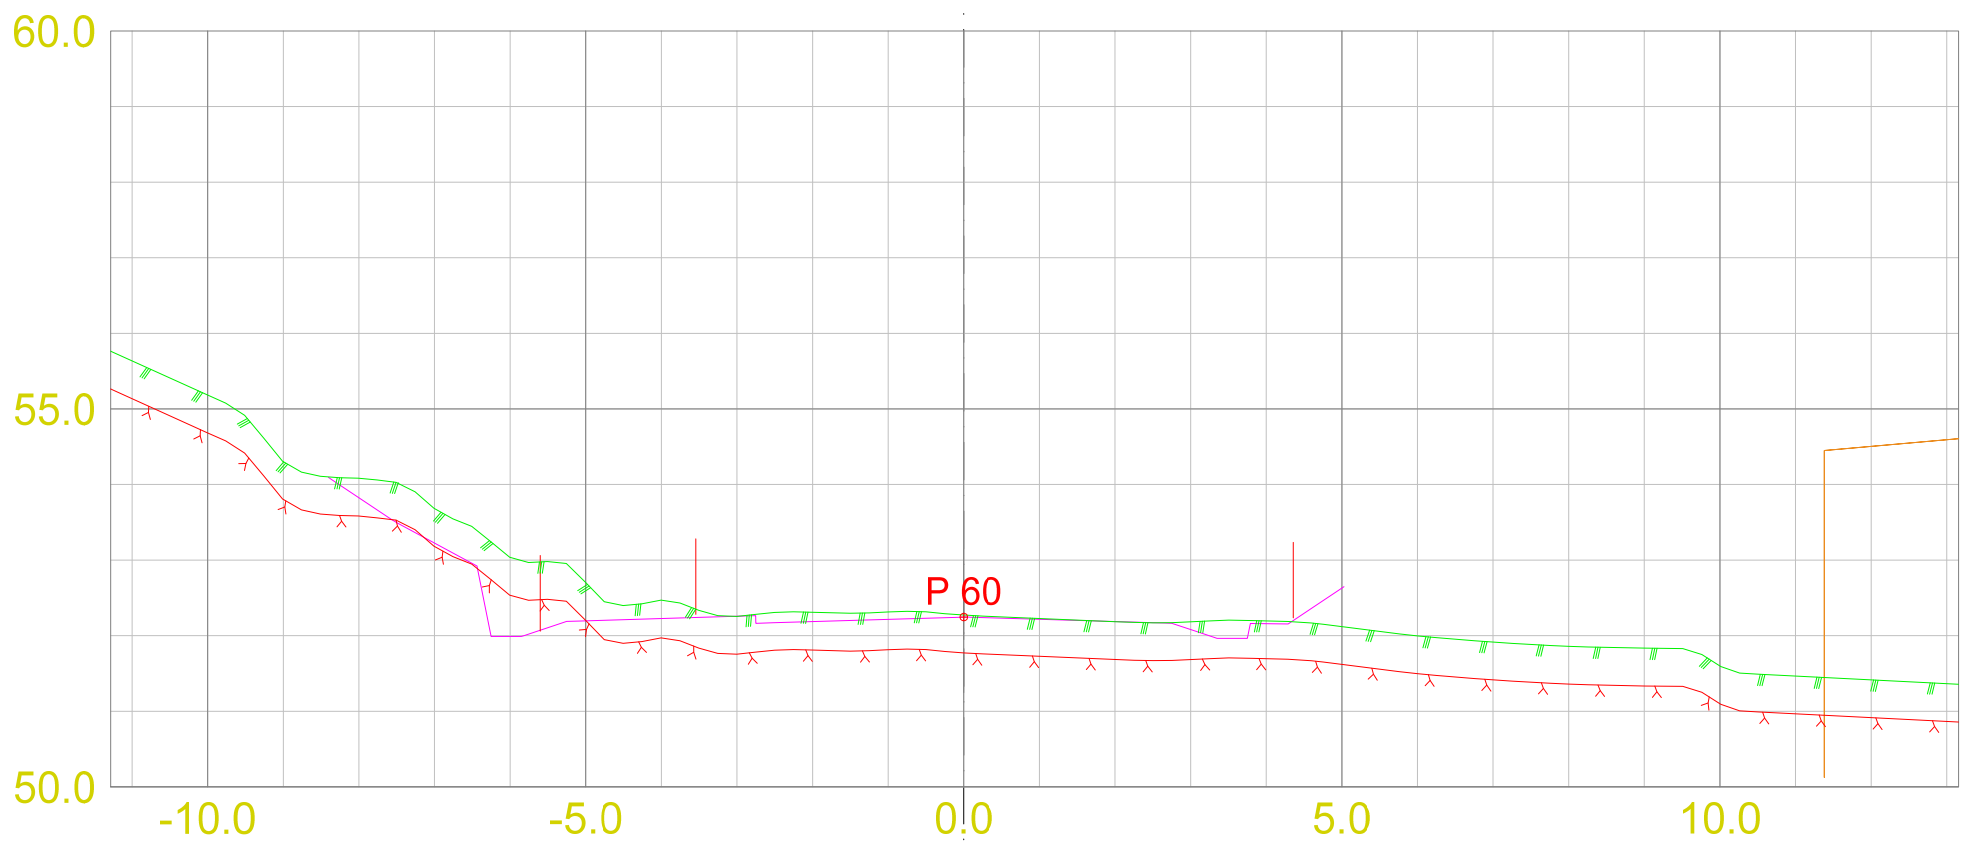

Tverrprofiltegning f_KV2
 Rød vertikal linje = eiendomsgrense

DATO: 04.07.2024
 TEGNET:
 MÅLESTOKK: 1:100

TEGN.NR.:
 U02

VEG:
 SIDE: 1

Tverrprofiltegning f_KV2
 Rød vertikal linje = eiendomsgrense

DATO: 04.07.2024
 TEGNET: 1:100
 MÅLESTOKK:

TEGN.NR.:
 U02

VEG: SIDE: 2

Tverrprofiltegning f_KV2
 Rød vertikal linje = eiendomsgrense

DATO:	TEGNET:	MÅLESTOKK:	TEGN.NR.:	VEG:	SIDE: 3
04.07.2024		1:100	U02		

Tverrprofiltegning f_KV2
 Rød vertikal linje = eiendomsgrense

DATO: 04.07.2024
 TEGNET: 1:100
 MÅLESTOKK:

TEGN.NR.:
 U02

VEG: SIDE: 4

Tverrprofiltegning f_KV2
 Rød vertikal linje = eiendomsgrense

DATO: 04.07.2024
 TEGNET: MÅLESTOKK: 1:100

TEGN.NR.:
 U02

VEG: SIDE: 5

Tverrprofiltegning f_KV2
Rød vertikal linje = eiendomsgrense

DATO: 04.07.2024
TEGNET:
MÅLESTOKK: 1:100

TEGN.NR.:
U02

VEG:

SIDE: 6

Tverrprofiltegning f_KV2
 Rød vertikal linje = eiendomsgrense

DATO:
 04.07.2024

TEGNET:

MÅLESTOKK:
 1:100