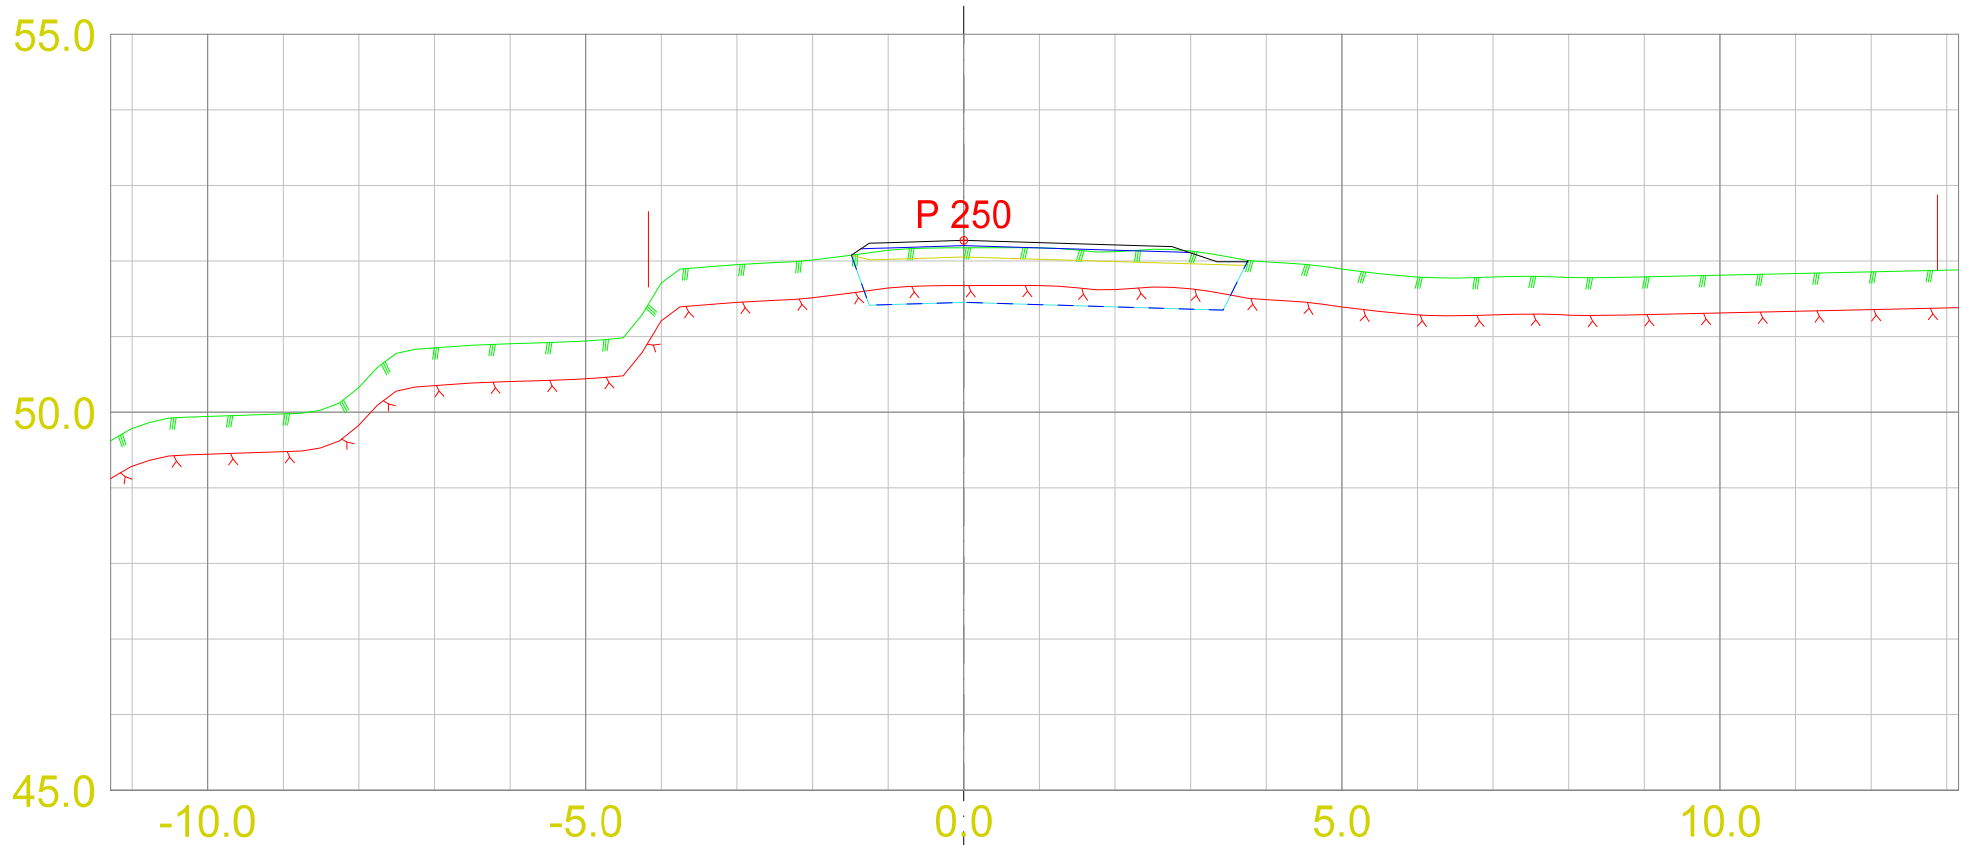

DATO: 04.07.2024
TEGNET:
MÅLESTOKK: 1:100

TEGN.NR.:
U02

VEG:

SIDE: 6

Tverrprofiltegning f_KV2
 Rød vertikal linje = eiendomsgrense

DATO:
 04.07.2024

TEGNET:

MÅLESTOKK:
 1:100

TEGN.NR.:
 U02

VEG:

SIDE: 7

Tverrprofiltegning f_KV2
 Rød vertikal linje = eiendomsgrense

DATO: 04.07.2024
 TEGNET: MÅLESTOKK: 1:100

TEGN.NR.:
 U02

VEG: SIDE: 8

Tverrprofiltegning f_KV2
 Rød vertikal linje = eiendomsgrense

DATO: 04.07.2024
 TEGNET: MÅLESTOKK: 1:100

TEGN.NR.:
 U02

VEG: SIDE: 9

Tverrprofiltegning f_KV2
Rød vertikal linje = eiendomsgrense

DATO: 04.07.2024
TEGNET: MÅLESTOKK: 1:100

TEGN.NR.: U02

VEG: SIDE: 10

Tverrprofiltegning f_KV2
Rød vertikal linje = eiendomsgrense

DATO: 04.07.2024
TEGNET: 04.07.2024
MÅLESTOKK: 1:100

TEGN.NR.: U02

VEG:

SIDE: 11

Tverrprofiltegning f_KV2
 Rød vertikal linje = eiendomsgrense

DATO: 04.07.2024
 TEGNET: MÅLESTOKK: 1:100

TEGN.NR.:
 U02

VEG: SIDE: 12