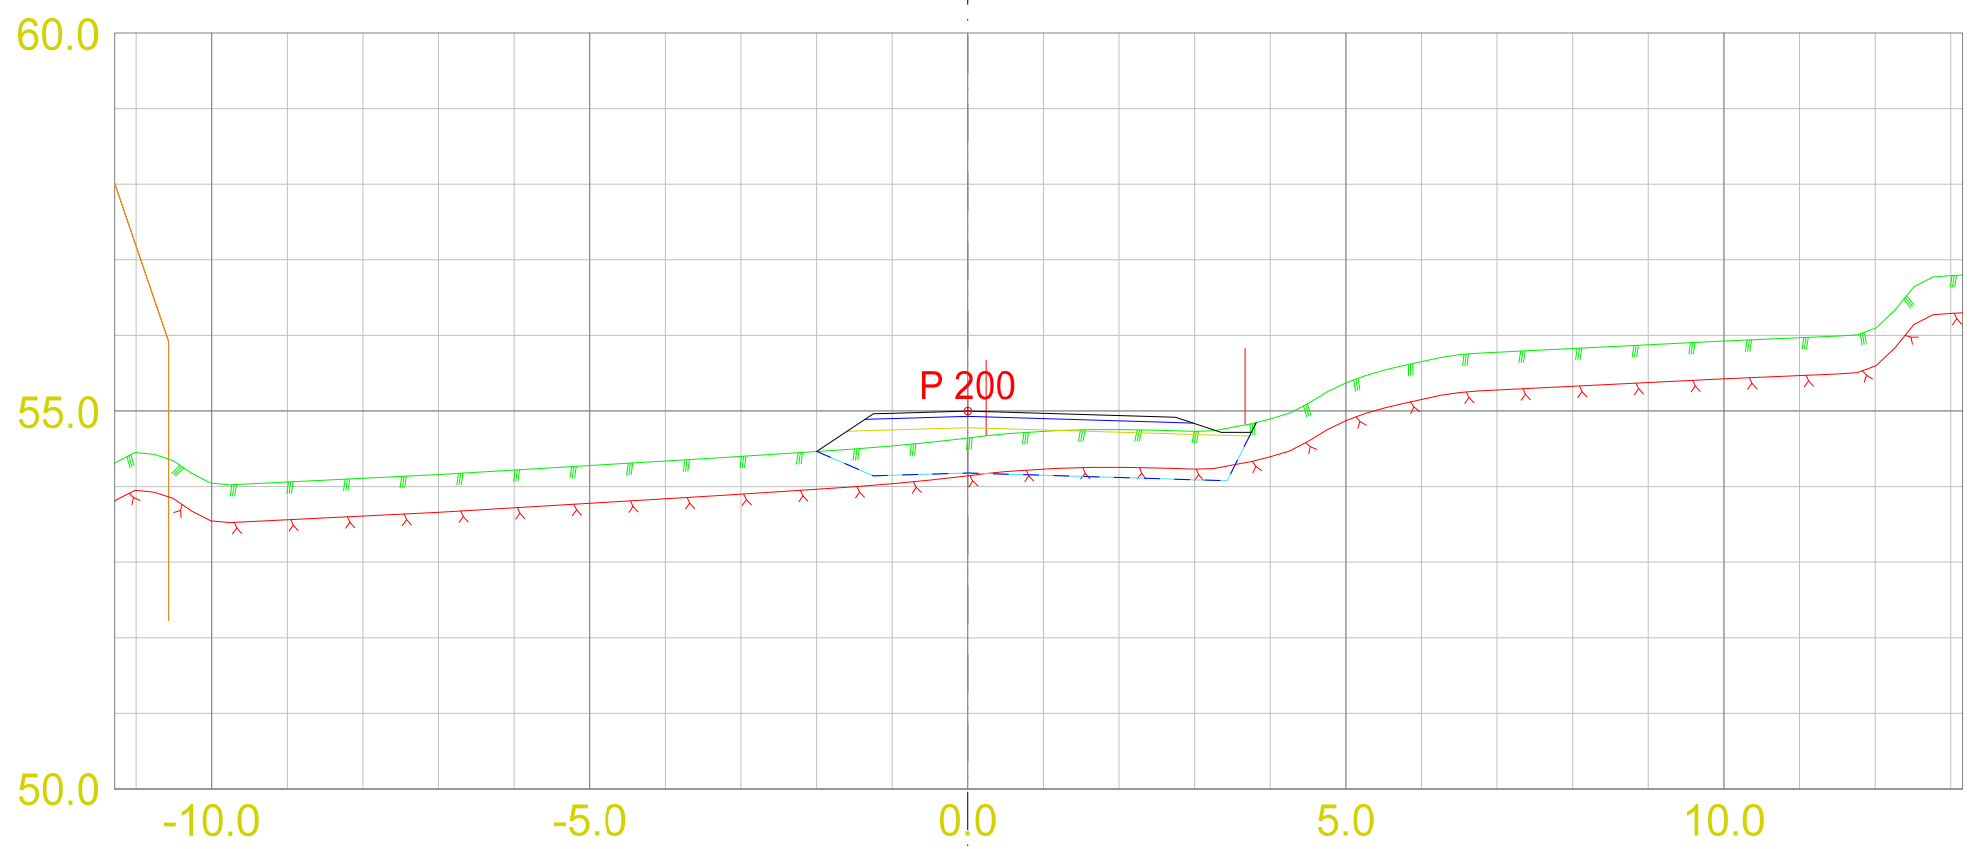

DATO: 04.07.2024
TEGNET:
MÅLESTOKK: 1:100

TEGN.NR.:
U02

VEG:

SIDE: 6

Tverrprofiltegning f_KV2
 Rød vertikal linje = eiendomsgrense

DATO:
 04.07.2024

TEGNET:

MÅLESTOKK:
 1:100

TEGN.NR.:
 U02

VEG:

SIDE: 7

Tverrprofiltegning f_KV2
 Rød vertikal linje = eiendomsgrense

DATO: 04.07.2024
 TEGNET: MÅLESTOKK: 1:100

TEGN.NR.:
 U02

VEG: SIDE: 8

Tverrprofiltegning f_KV2
 Rød vertikal linje = eiendomsgrense

DATO: 04.07.2024
 TEGNET: MÅLESTOKK: 1:100

TEGN.NR.:
 U02

VEG: SIDE: 9

Tverrprofiltegning f_KV2
Rød vertikal linje = eiendomsgrense

DATO: 04.07.2024
TEGNET: MÅLESTOKK: 1:100

TEGN.NR.: U02

VEG: SIDE: 10

Tverrprofiltegning f_KV2
Rød vertikal linje = eiendomsgrense

DATO: 04.07.2024
TEGNET: 04.07.2024
MÅLESTOKK: 1:100

TEGN.NR.: U02

VEG:

SIDE: 11

Tverrprofiltegning f_KV2
 Rød vertikal linje = eiendomsgrense

DATO: 04.07.2024
 TEGNET: MÅLESTOKK: 1:100

TEGN.NR.:
 U02

VEG: SIDE: 12