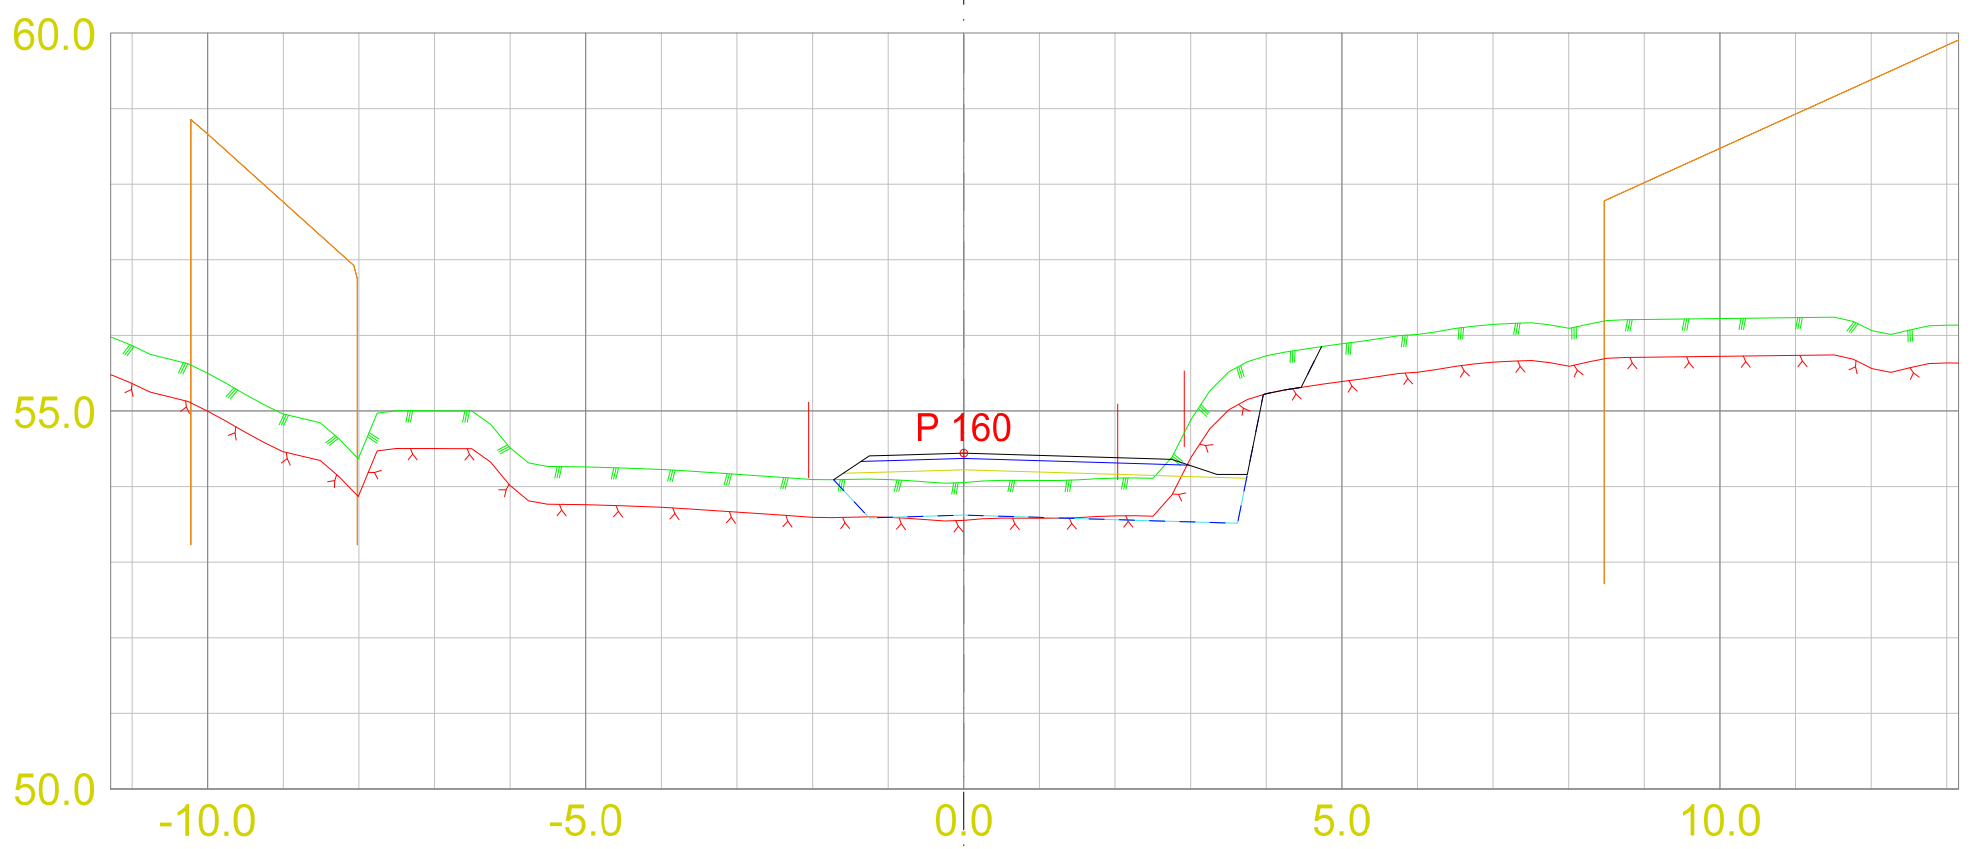

DATO: 04.07.2024
TEGNET:
MÅLESTOKK: 1:100

TEGN.NR.:
U02

VEG:

SIDE: 6

Tverrprofiltegning f_KV2
 Rød vertikal linje = eiendomsgrense

DATO:
 04.07.2024

TEGNET:

MÅLESTOKK:
 1:100

TEGN.NR.:
 U02

VEG:

SIDE: 7

Tverrprofiltegning f_KV2
 Rød vertikal linje = eiendomsgrense

DATO: 04.07.2024
 TEGNET: MÅLESTOKK: 1:100

TEGN.NR.:
 U02

VEG: SIDE: 8

Tverrprofiltegning f_KV2
 Rød vertikal linje = eiendomsgrense

DATO: 04.07.2024
 TEGNET: MÅLESTOKK: 1:100

TEGN.NR.:
 U02

VEG: SIDE: 9

Tverrprofiltegning f_KV2
Rød vertikal linje = eiendomsgrense

DATO: 04.07.2024
TEGNET: MÅLESTOKK: 1:100

TEGN.NR.: U02

VEG: SIDE: 10

Tverrprofiltegning f_KV2
Rød vertikal linje = eiendomsgrense

DATO: 04.07.2024
TEGNET: 04.07.2024
MÅLESTOKK: 1:100

TEGN.NR.: U02

VEG:

SIDE: 11

Tverrprofiltegning f_KV2
 Rød vertikal linje = eiendomsgrense

DATO: 04.07.2024
 TEGNET: MÅLESTOKK: 1:100

TEGN.NR.:
 U02

VEG: SIDE: 12