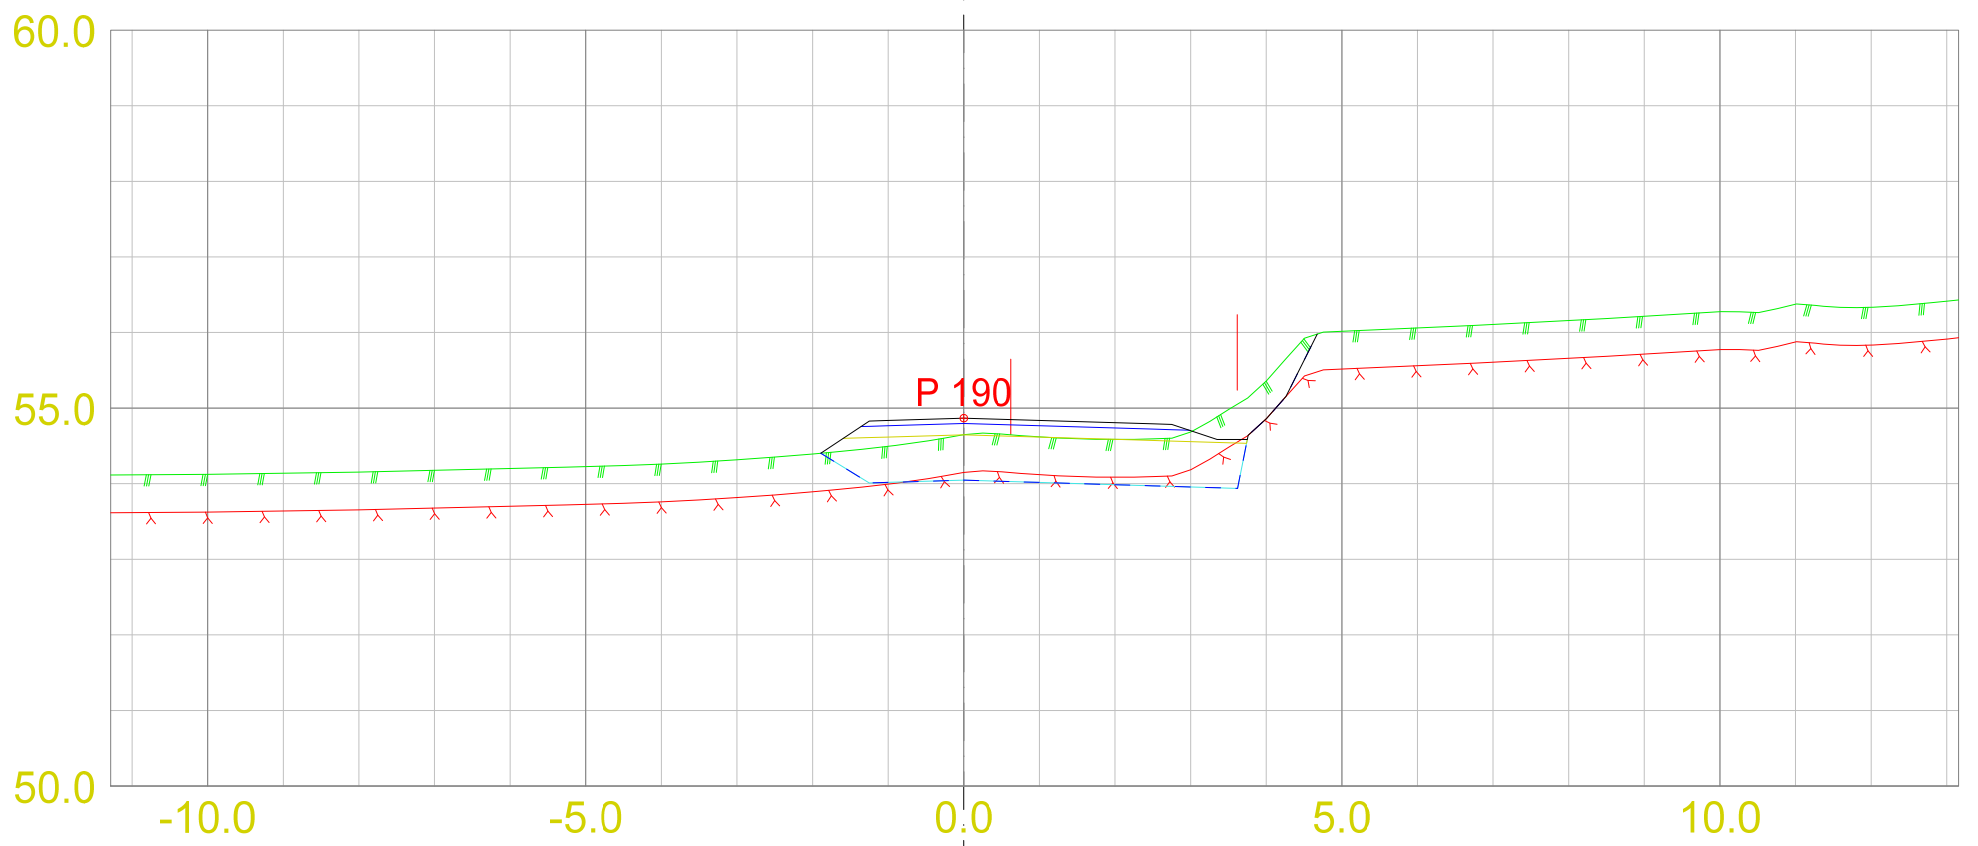

DATO: 04.07.2024
TEGNET:
MÅLESTOKK: 1:100

TEGN.NR.:
U02

VEG:

SIDE: 6

Tverrprofiltegning f_KV2
 Rød vertikal linje = eiendomsgrense

DATO:
 04.07.2024

TEGNET:

MÅLESTOKK:
 1:100

TEGN.NR.:
 U02

VEG:

SIDE: 7

Tverrprofiltegning f_KV2
 Rød vertikal linje = eiendomsgrense

DATO: 04.07.2024
 TEGNET: MÅLESTOKK: 1:100

TEGN.NR.:
 U02

VEG: SIDE: 8

Tverrprofiltegning f_KV2
 Rød vertikal linje = eiendomsgrense

DATO: 04.07.2024
 TEGNET: MÅLESTOKK: 1:100

TEGN.NR.:
 U02

VEG: SIDE: 9

Tverrprofiltegning f_KV2
Rød vertikal linje = eiendomsgrense

DATO: 04.07.2024
TEGNET: MÅLESTOKK: 1:100

TEGN.NR.: U02

VEG: SIDE: 10

Tverrprofiltegning f_KV2
Rød vertikal linje = eiendomsgrense

DATO: 04.07.2024
TEGNET: 04.07.2024
MÅLESTOKK: 1:100

TEGN.NR.: U02

VEG:

SIDE: 11

Tverrprofiltegning f_KV2
 Rød vertikal linje = eiendomsgrense

DATO: 04.07.2024
 TEGNET: MÅLESTOKK: 1:100

TEGN.NR.:
 U02

VEG: SIDE: 12