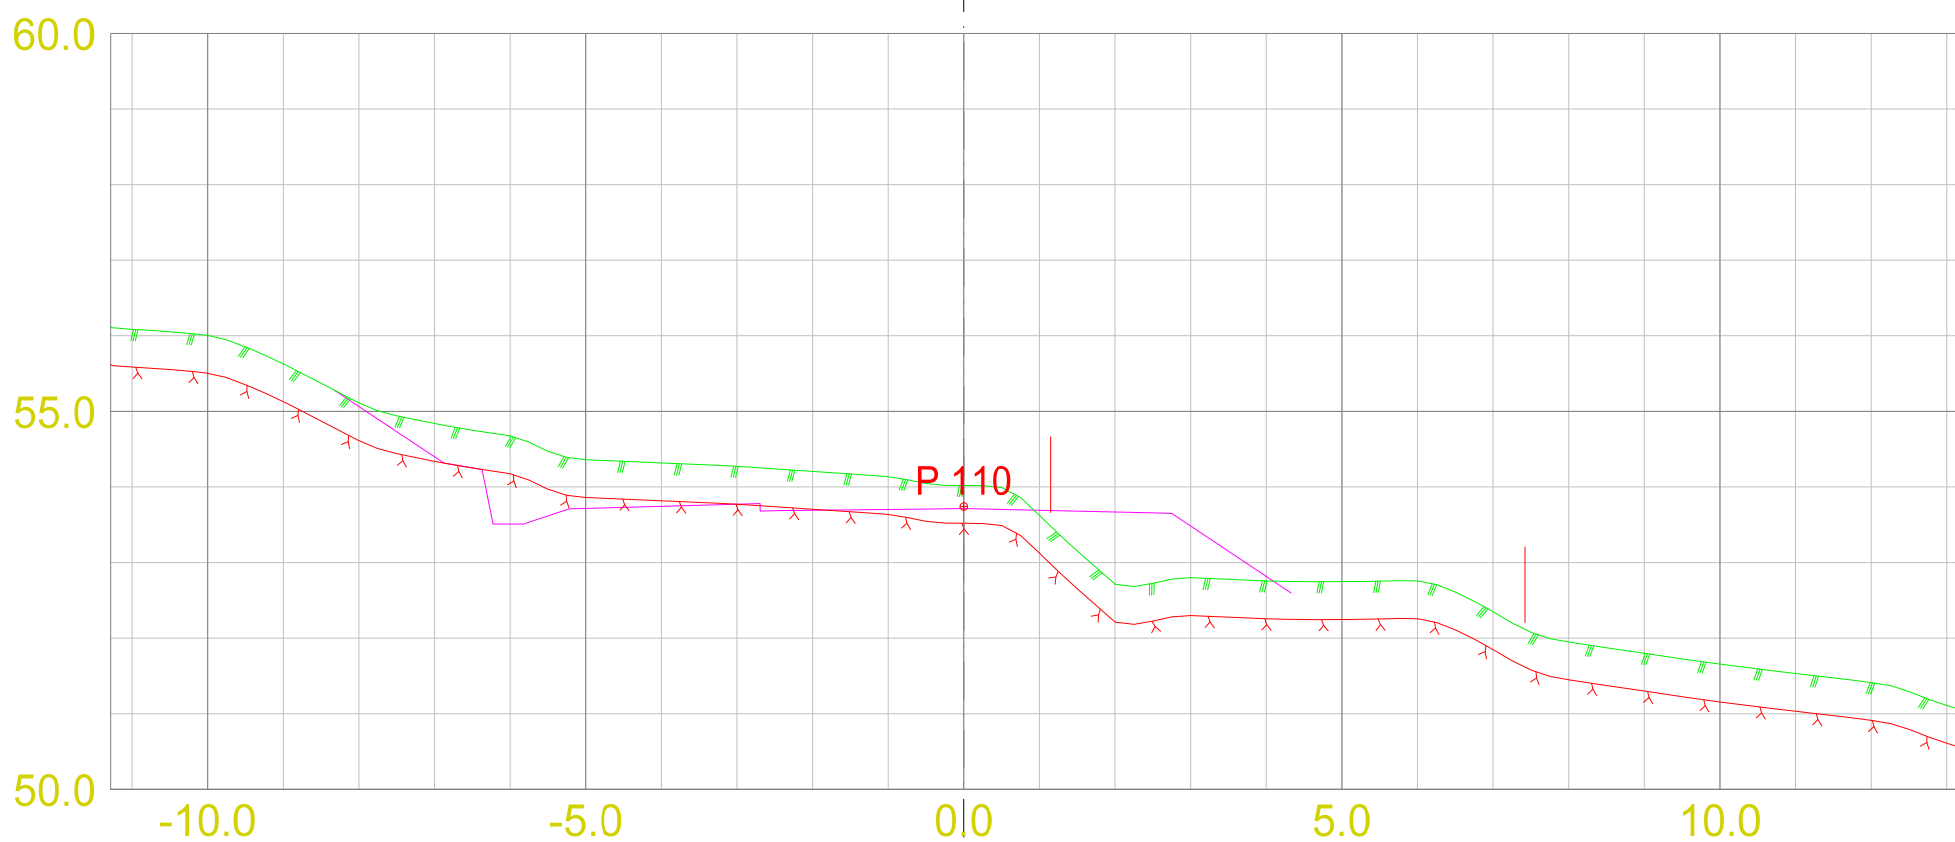

TEGN.NR.:
 U02

VEG: SIDE: 2

Tverrprofiltegning f_KV2
 Rød vertikal linje = eiendomsgrense

DATO:	TEGNET:	MÅLESTOKK:	TEGN.NR.:	VEG:	SIDE: 3
04.07.2024		1:100	U02		

Tverrprofiltegning f_KV2
 Rød vertikal linje = eiendomsgrense

DATO: 04.07.2024
 TEGNET: 1:100
 MÅLESTOKK:

TEGN.NR.:
 U02

VEG: SIDE: 4

Tverrprofiltegning f_KV2
 Rød vertikal linje = eiendomsgrense

DATO: 04.07.2024
 TEGNET: MÅLESTOKK: 1:100

TEGN.NR.:
 U02

VEG: SIDE: 5

Tverrprofiltegning f_KV2
Rød vertikal linje = eiendomsgrense

DATO: 04.07.2024
TEGNET:
MÅLESTOKK: 1:100

TEGN.NR.:
U02

VEG:

SIDE: 6

Tverrprofiltegning f_KV2
 Rød vertikal linje = eiendomsgrense

DATO:
 04.07.2024

TEGNET:

MÅLESTOKK:
 1:100

TEGN.NR.:
 U02

VEG:

SIDE: 7

Tverrprofiltegning f_KV2
 Rød vertikal linje = eiendomsgrense

DATO: 04.07.2024
 TEGNET: MÅLESTOKK: 1:100

TEGN.NR.:
 U02

VEG: SIDE: 8

Tverrprofiltegning f_KV2
 Rød vertikal linje = eiendomsgrense