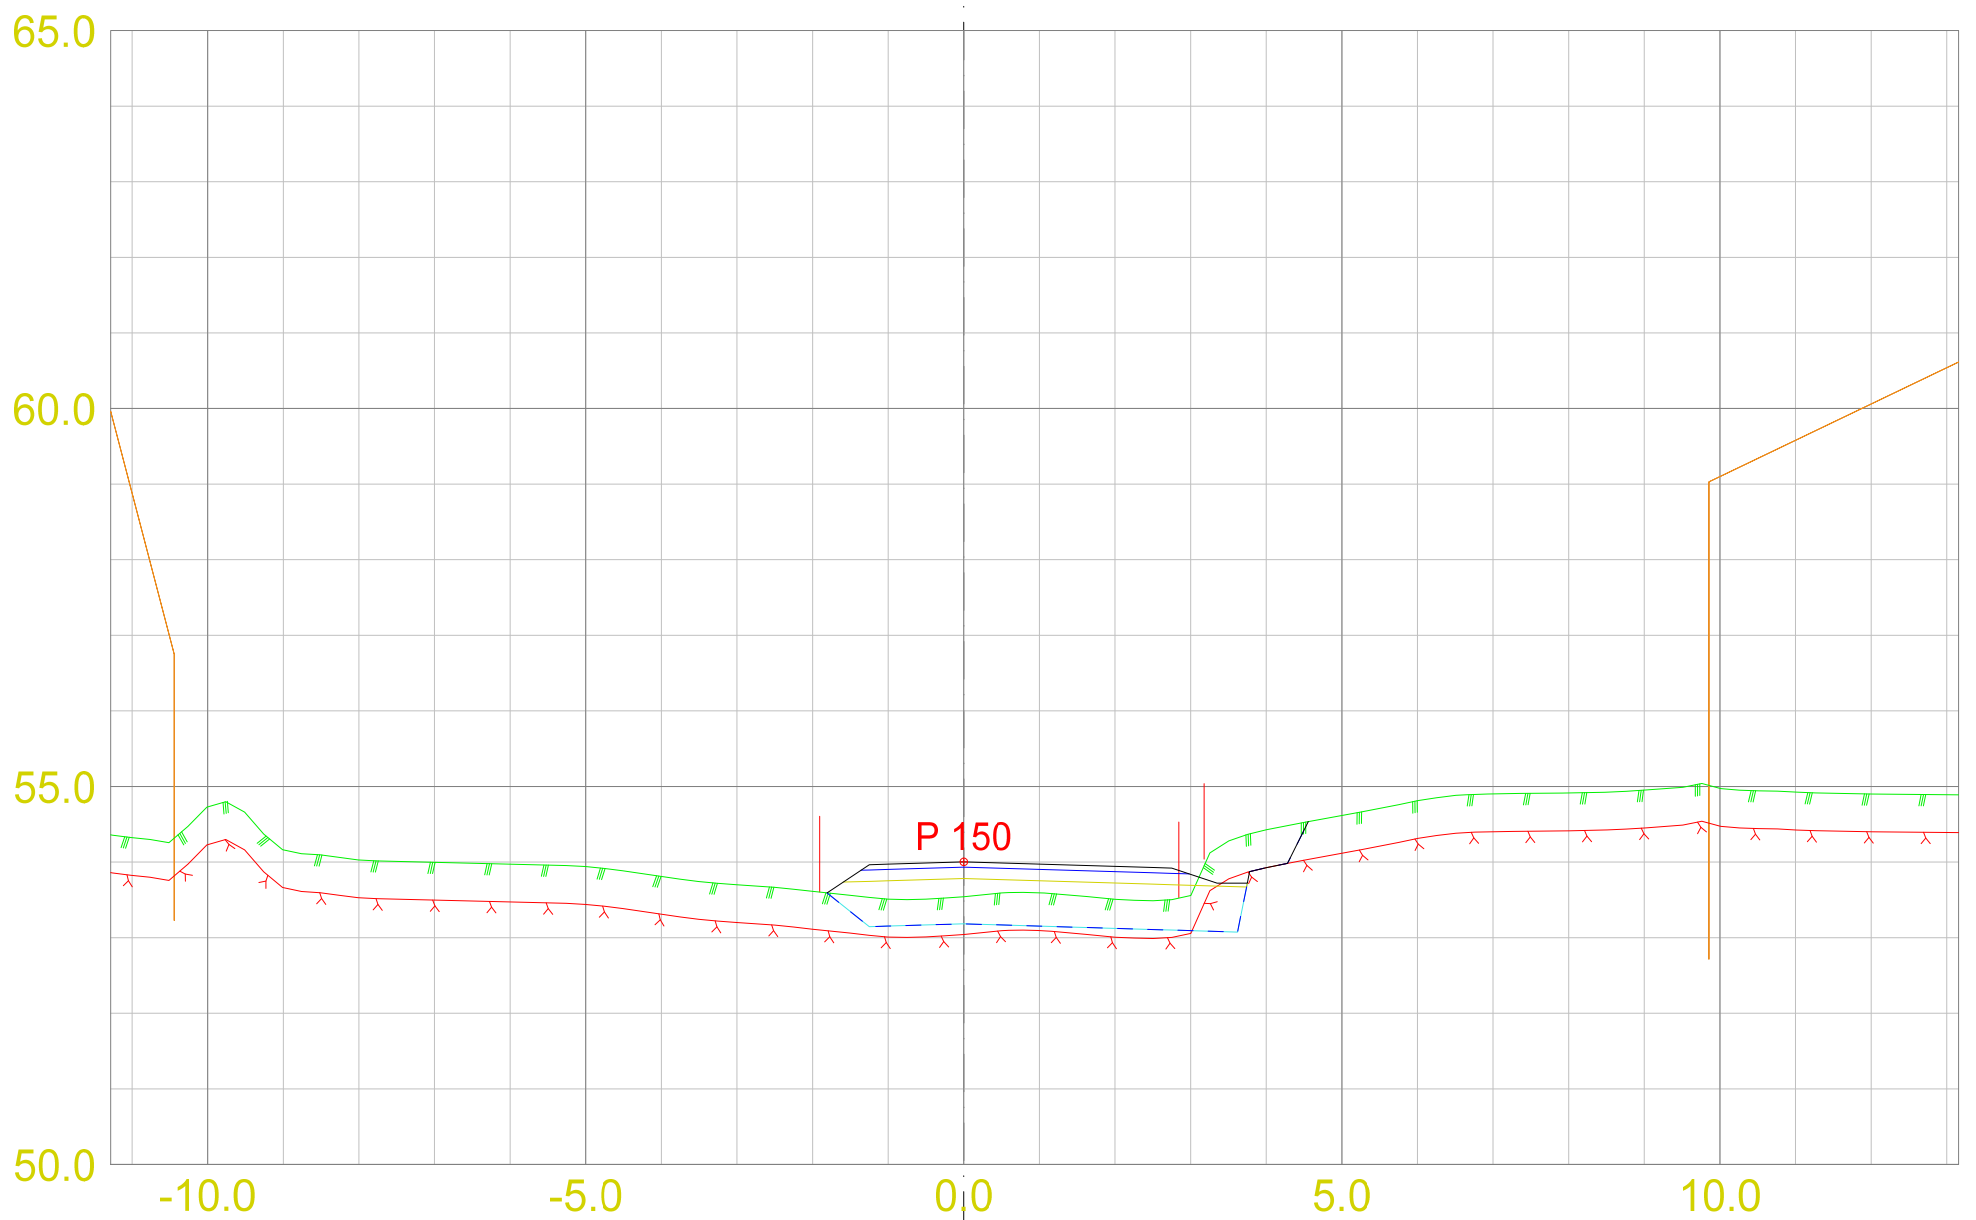

TEGN.NR.:
 U02

VEG: SIDE: 2

Tverrprofiltegning f_KV2
 Rød vertikal linje = eiendomsgrense

DATO:	TEGNET:	MÅLESTOKK:	TEGN.NR.:	VEG:	SIDE: 3
04.07.2024		1:100	U02		

Tverrprofiltegning f_KV2
 Rød vertikal linje = eiendomsgrense

DATO: 04.07.2024
 TEGNET: 1:100
 MÅLESTOKK:

TEGN.NR.:
 U02

VEG: SIDE: 4

Tverrprofiltegning f_KV2
 Rød vertikal linje = eiendomsgrense

DATO: 04.07.2024
 TEGNET: MÅLESTOKK: 1:100

TEGN.NR.:
 U02

VEG: SIDE: 5

Tverrprofiltegning f_KV2
Rød vertikal linje = eiendomsgrense

DATO: 04.07.2024
TEGNET:
MÅLESTOKK: 1:100

TEGN.NR.:
U02

VEG:

SIDE: 6

Tverrprofiltegning f_KV2
 Rød vertikal linje = eiendomsgrense

DATO:
 04.07.2024

TEGNET:

MÅLESTOKK:
 1:100

TEGN.NR.:
 U02

VEG:

SIDE: 7

Tverrprofiltegning f_KV2
 Rød vertikal linje = eiendomsgrense

DATO: 04.07.2024
 TEGNET: MÅLESTOKK: 1:100

TEGN.NR.:
 U02

VEG: SIDE: 8

Tverrprofiltegning f_KV2
 Rød vertikal linje = eiendomsgrense