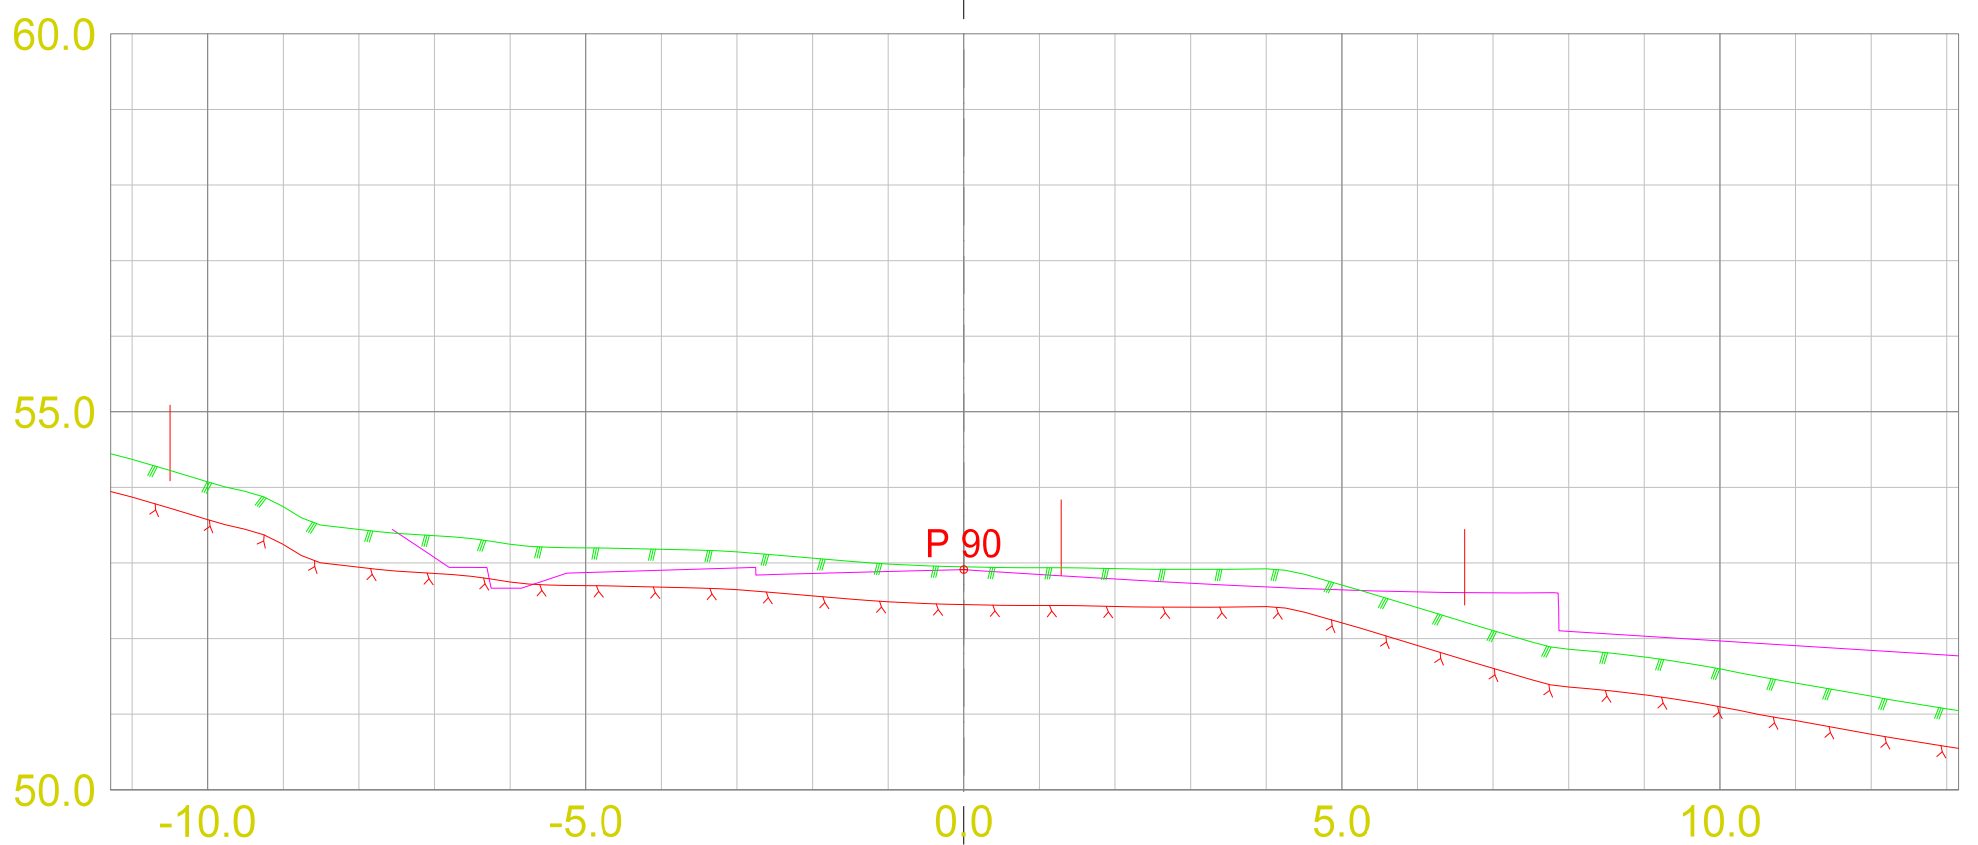

Tverrprofiltegning f_KV2
 Rød vertikal linje = eiendomsgrense

DATO: 04.07.2024
 TEGNET:
 MÅLESTOKK: 1:100

TEGN.NR.:
 U02

VEG:
 SIDE: 1

Tverrprofiltegning f_KV2
 Rød vertikal linje = eiendomsgrense

DATO: 04.07.2024
 TEGNET: 1:100
 MÅLESTOKK:

TEGN.NR.:
 U02

VEG: SIDE: 2

Tverrprofiltegning f_KV2
 Rød vertikal linje = eiendomsgrense

DATO:	TEGNET:	MÅLESTOKK:	TEGN.NR.:	VEG:	SIDE: 3
04.07.2024		1:100	U02		

Tverrprofiltegning f_KV2
 Rød vertikal linje = eiendomsgrense

DATO: 04.07.2024
 TEGNET: 1:100
 MÅLESTOKK:

TEGN.NR.:
 U02

VEG: SIDE: 4

Tverrprofiltegning f_KV2
 Rød vertikal linje = eiendomsgrense

DATO: 04.07.2024
 TEGNET: MÅLESTOKK: 1:100

TEGN.NR.:
 U02

VEG: SIDE: 5

Tverrprofiltegning f_KV2
Rød vertikal linje = eiendomsgrense

DATO: 04.07.2024
TEGNET:
MÅLESTOKK: 1:100

TEGN.NR.:
U02

VEG:

SIDE: 6

Tverrprofiltegning f_KV2
 Rød vertikal linje = eiendomsgrense

DATO:
 04.07.2024

TEGNET:

MÅLESTOKK:
 1:100