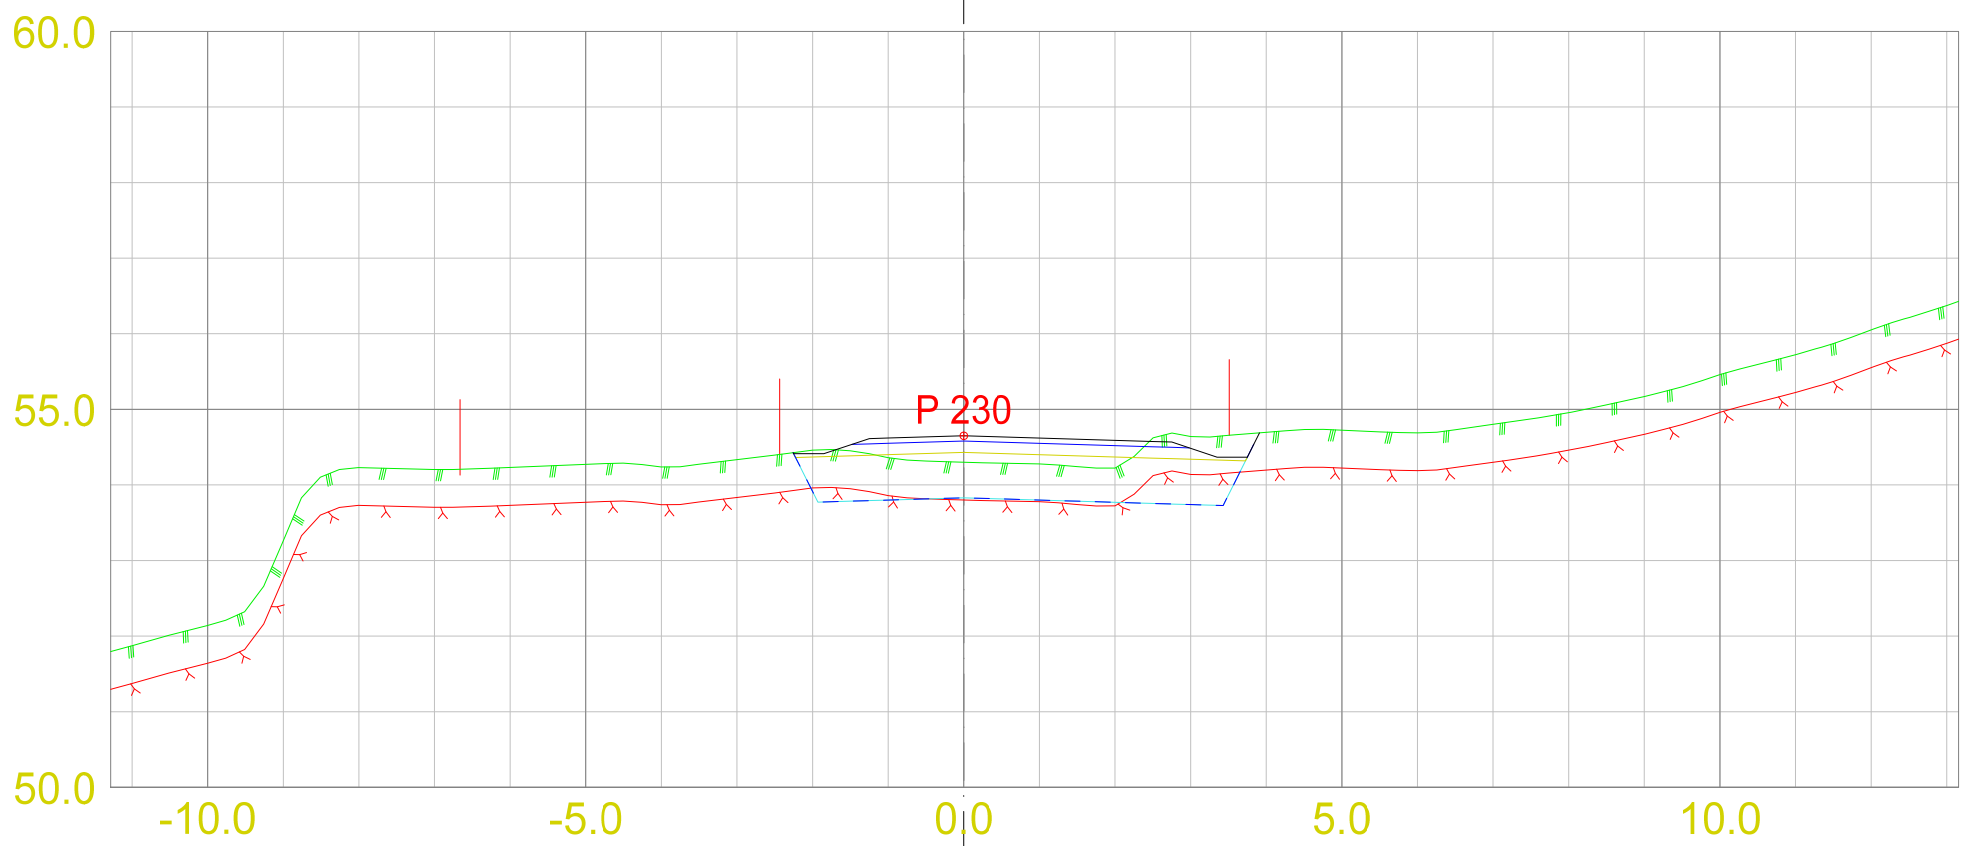

DATO: 04.07.2024
TEGNET:
MÅLESTOKK: 1:100

TEGN.NR.:
U02

VEG:

SIDE: 6

Tverrprofiltegning f_KV2
 Rød vertikal linje = eiendomsgrense

DATO:
 04.07.2024

TEGNET:

MÅLESTOKK:
 1:100

TEGN.NR.:
 U02

VEG:

SIDE: 7

Tverrprofiltegning f_KV2
 Rød vertikal linje = eiendomsgrense

DATO: 04.07.2024
 TEGNET: MÅLESTOKK: 1:100

TEGN.NR.:
 U02

VEG: SIDE: 8

Tverrprofiltegning f_KV2
 Rød vertikal linje = eiendomsgrense

DATO: 04.07.2024
 TEGNET: MÅLESTOKK: 1:100

TEGN.NR.:
 U02

VEG: SIDE: 9

Tverrprofiltegning f_KV2
Rød vertikal linje = eiendomsgrense

DATO: 04.07.2024
TEGNET: MÅLESTOKK: 1:100

TEGN.NR.: U02

VEG: SIDE: 10

Tverrprofiltegning f_KV2
Rød vertikal linje = eiendomsgrense

DATO: 04.07.2024
TEGNET: 04.07.2024
MÅLESTOKK: 1:100

TEGN.NR.: U02

VEG:

SIDE: 11

Tverrprofiltegning f_KV2
 Rød vertikal linje = eiendomsgrense

DATO: 04.07.2024
 TEGNET: MÅLESTOKK: 1:100

TEGN.NR.:
 U02

VEG: SIDE: 12