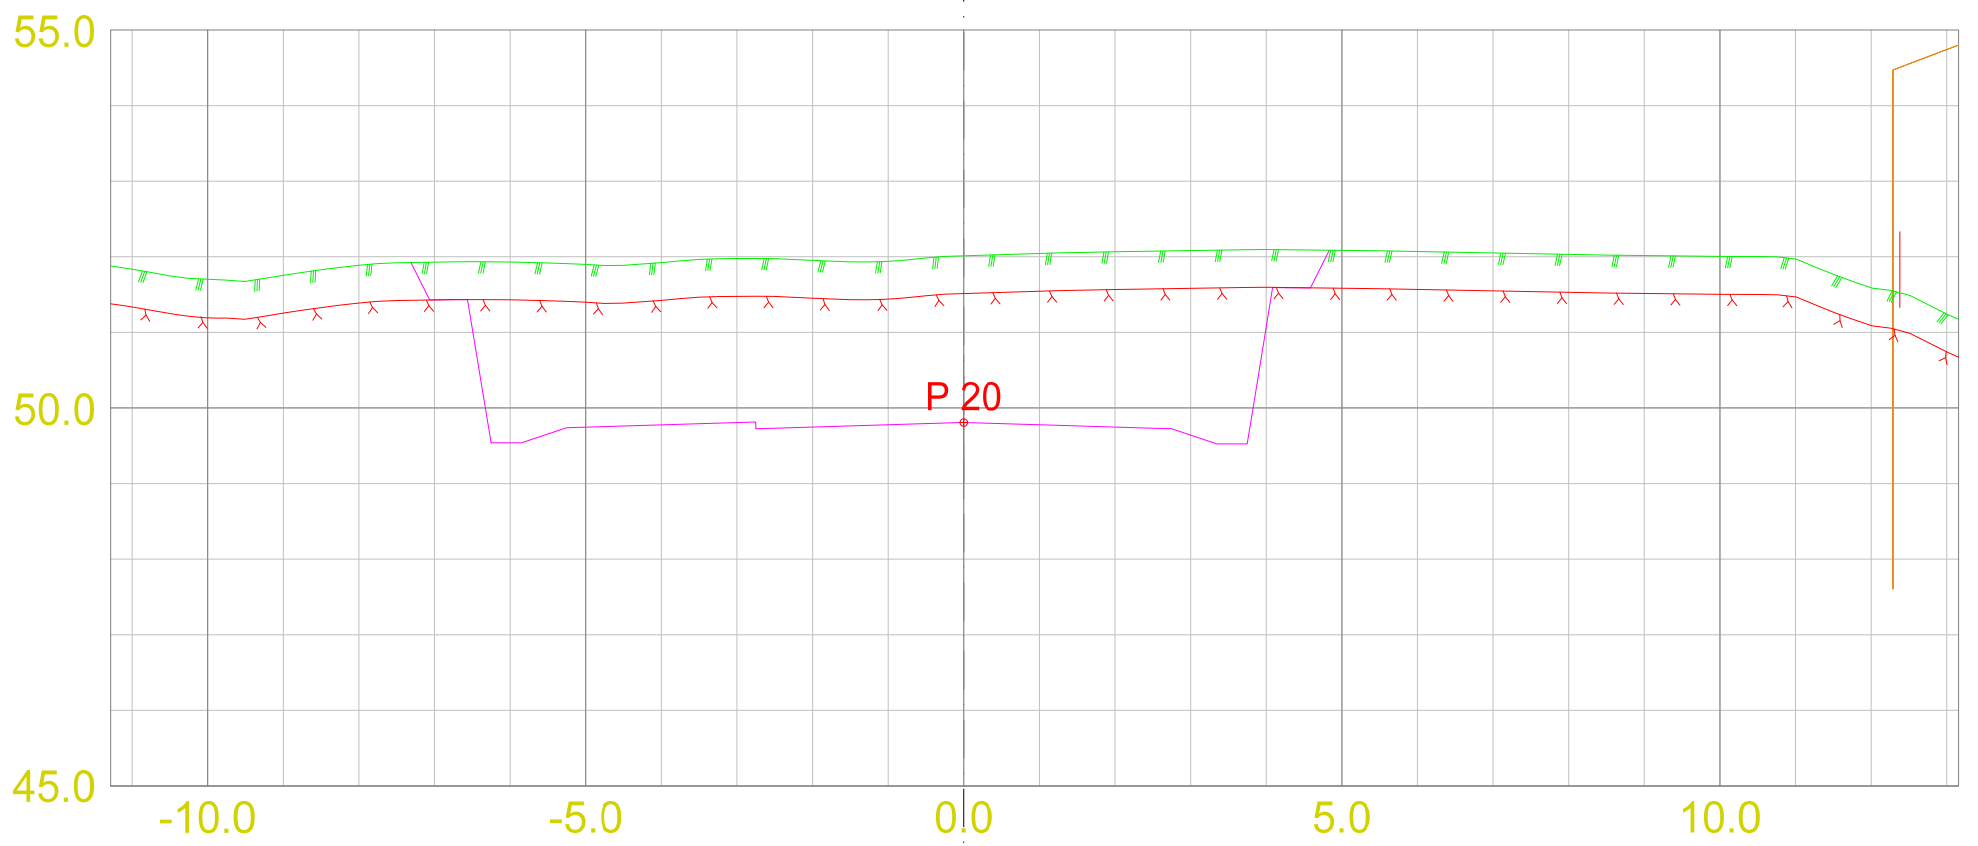

Tverrprofiltegning f_KV2
 Rød vertikal linje = eiendomsgrense

DATO: 04.07.2024
 TEGNET:
 MÅLESTOKK: 1:100

TEGN.NR.:
 U02

VEG:
 SIDE: 1

Tverrprofiltegning f_KV2
 Rød vertikal linje = eiendomsgrense

DATO: 04.07.2024
 TEGNET: 1:100
 MÅLESTOKK:

TEGN.NR.:
 U02

VEG: SIDE: 2

Tverrprofiltegning f_KV2
 Rød vertikal linje = eiendomsgrense

DATO:	TEGNET:	MÅLESTOKK:	TEGN.NR.:	VEG:	SIDE: 3
04.07.2024		1:100	U02		

Tverrprofiltegning f_KV2
 Rød vertikal linje = eiendomsgrense

DATO: 04.07.2024
 TEGNET: 1:100
 MÅLESTOKK:

TEGN.NR.:
 U02

VEG: SIDE: 4

Tverrprofiltegning f_KV2
 Rød vertikal linje = eiendomsgrense

DATO: 04.07.2024
 TEGNET: MÅLESTOKK: 1:100

TEGN.NR.:
 U02

VEG: SIDE: 5

Tverrprofiltegning f_KV2
Rød vertikal linje = eiendomsgrense

DATO: 04.07.2024
TEGNET:
MÅLESTOKK: 1:100

TEGN.NR.:
U02

VEG:

SIDE: 6

Tverrprofiltegning f_KV2
 Rød vertikal linje = eiendomsgrense

DATO:
 04.07.2024

TEGNET:

MÅLESTOKK:
 1:100