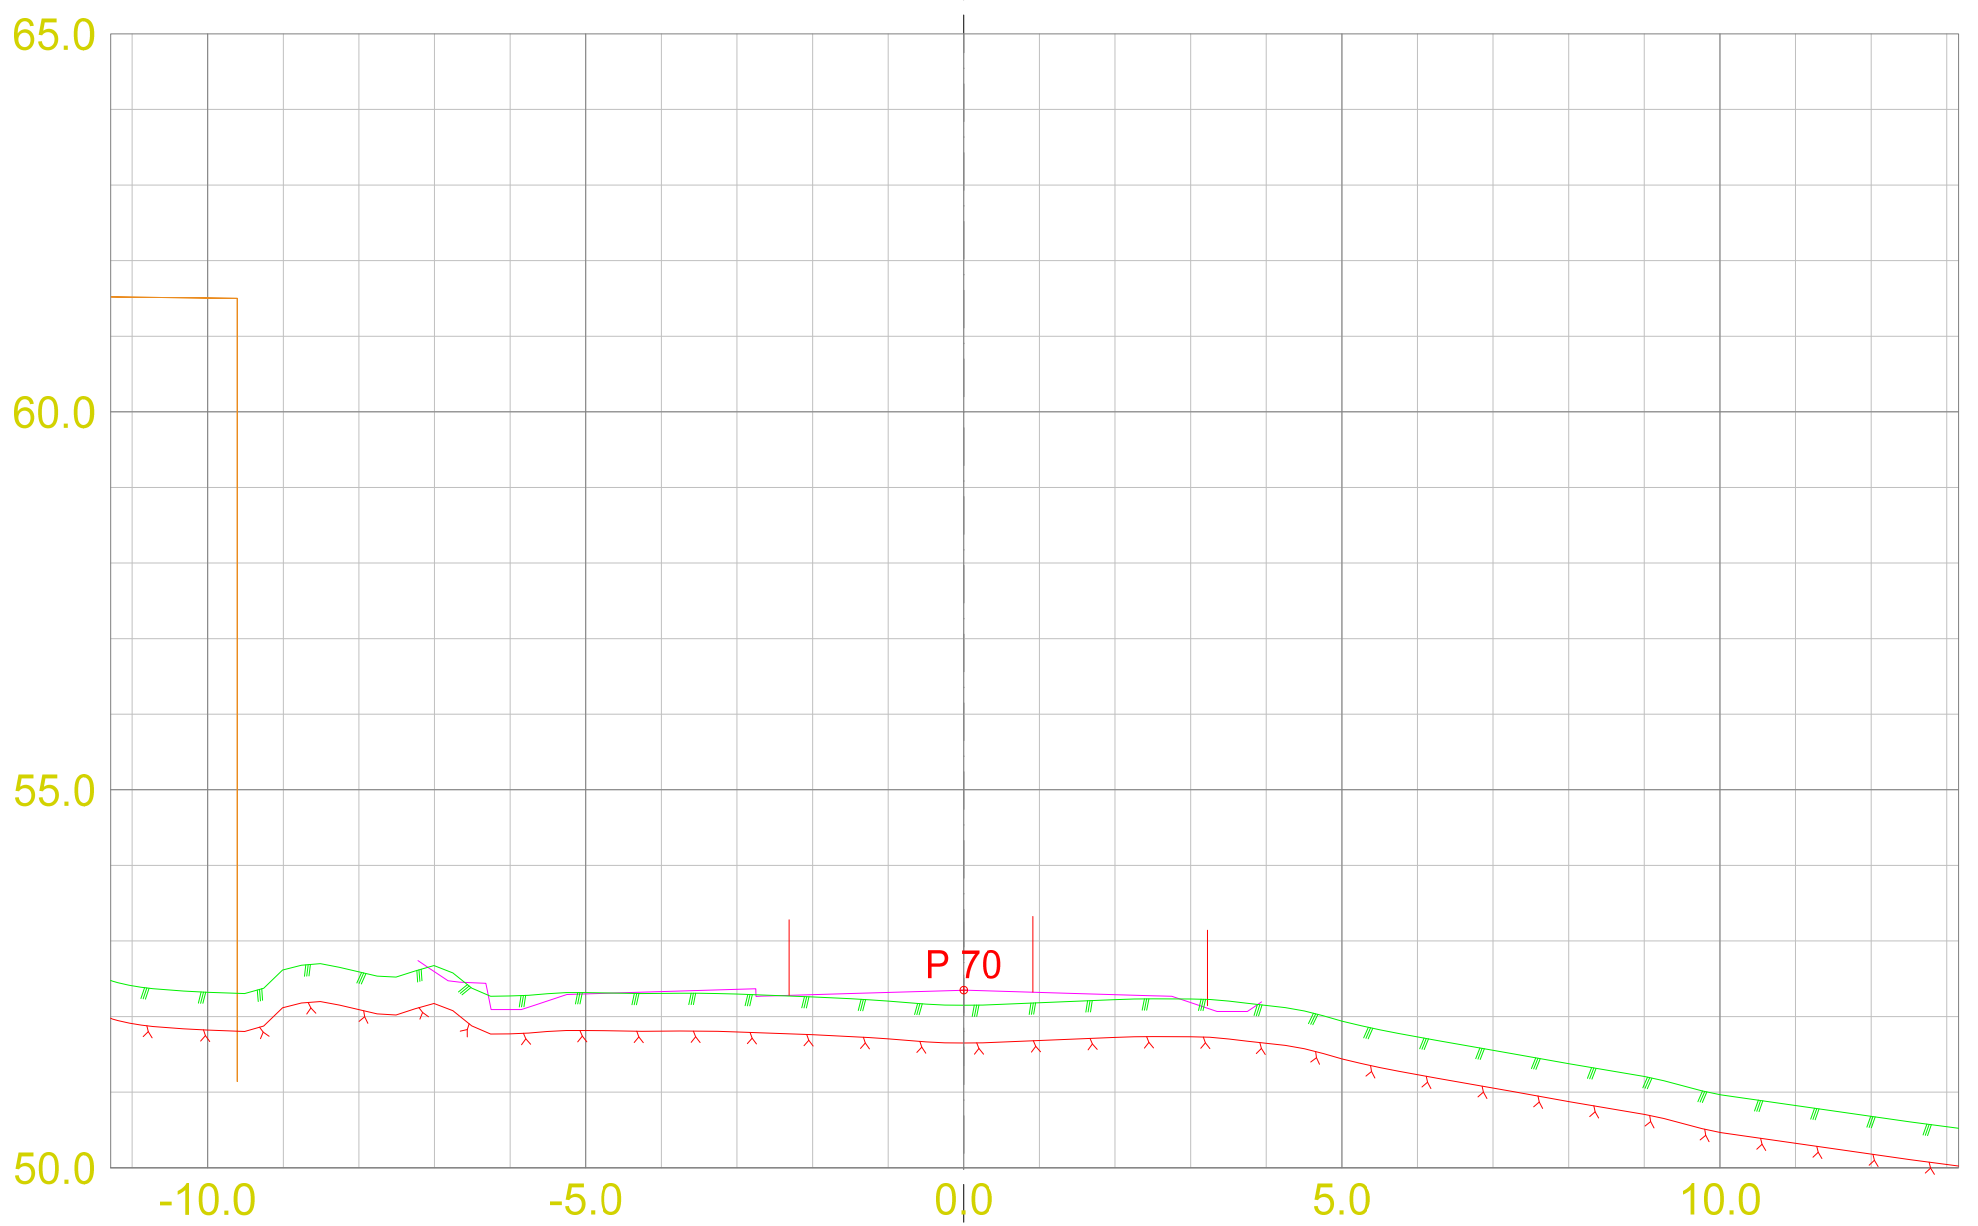

Tverrprofiltegning f_KV2
 Rød vertikal linje = eiendomsgrense

DATO: 04.07.2024
 TEGNET:
 MÅLESTOKK: 1:100

TEGN.NR.:
 U02

VEG:
 SIDE: 1

Tverrprofiltegning f_KV2
 Rød vertikal linje = eiendomsgrense

DATO: 04.07.2024
 TEGNET: 1:100
 MÅLESTOKK:

TEGN.NR.:
 U02

VEG: SIDE: 2

Tverrprofiltegning f_KV2
 Rød vertikal linje = eiendomsgrense

DATO:	TEGNET:	MÅLESTOKK:	TEGN.NR.:	VEG:	SIDE: 3
04.07.2024		1:100	U02		

Tverrprofiltegning f_KV2
 Rød vertikal linje = eiendomsgrense

DATO: 04.07.2024
 TEGNET: 1:100
 MÅLESTOKK:

TEGN.NR.:
 U02

VEG: SIDE: 4

Tverrprofiltegning f_KV2
 Rød vertikal linje = eiendomsgrense

DATO: 04.07.2024
 TEGNET: MÅLESTOKK: 1:100

TEGN.NR.:
 U02

VEG: SIDE: 5

Tverrprofiltegning f_KV2
Rød vertikal linje = eiendomsgrense

DATO: 04.07.2024
TEGNET:
MÅLESTOKK: 1:100

TEGN.NR.:
U02

VEG:

SIDE: 6

Tverrprofiltegning f_KV2
 Rød vertikal linje = eiendomsgrense

DATO:
 04.07.2024

TEGNET:

MÅLESTOKK:
 1:100