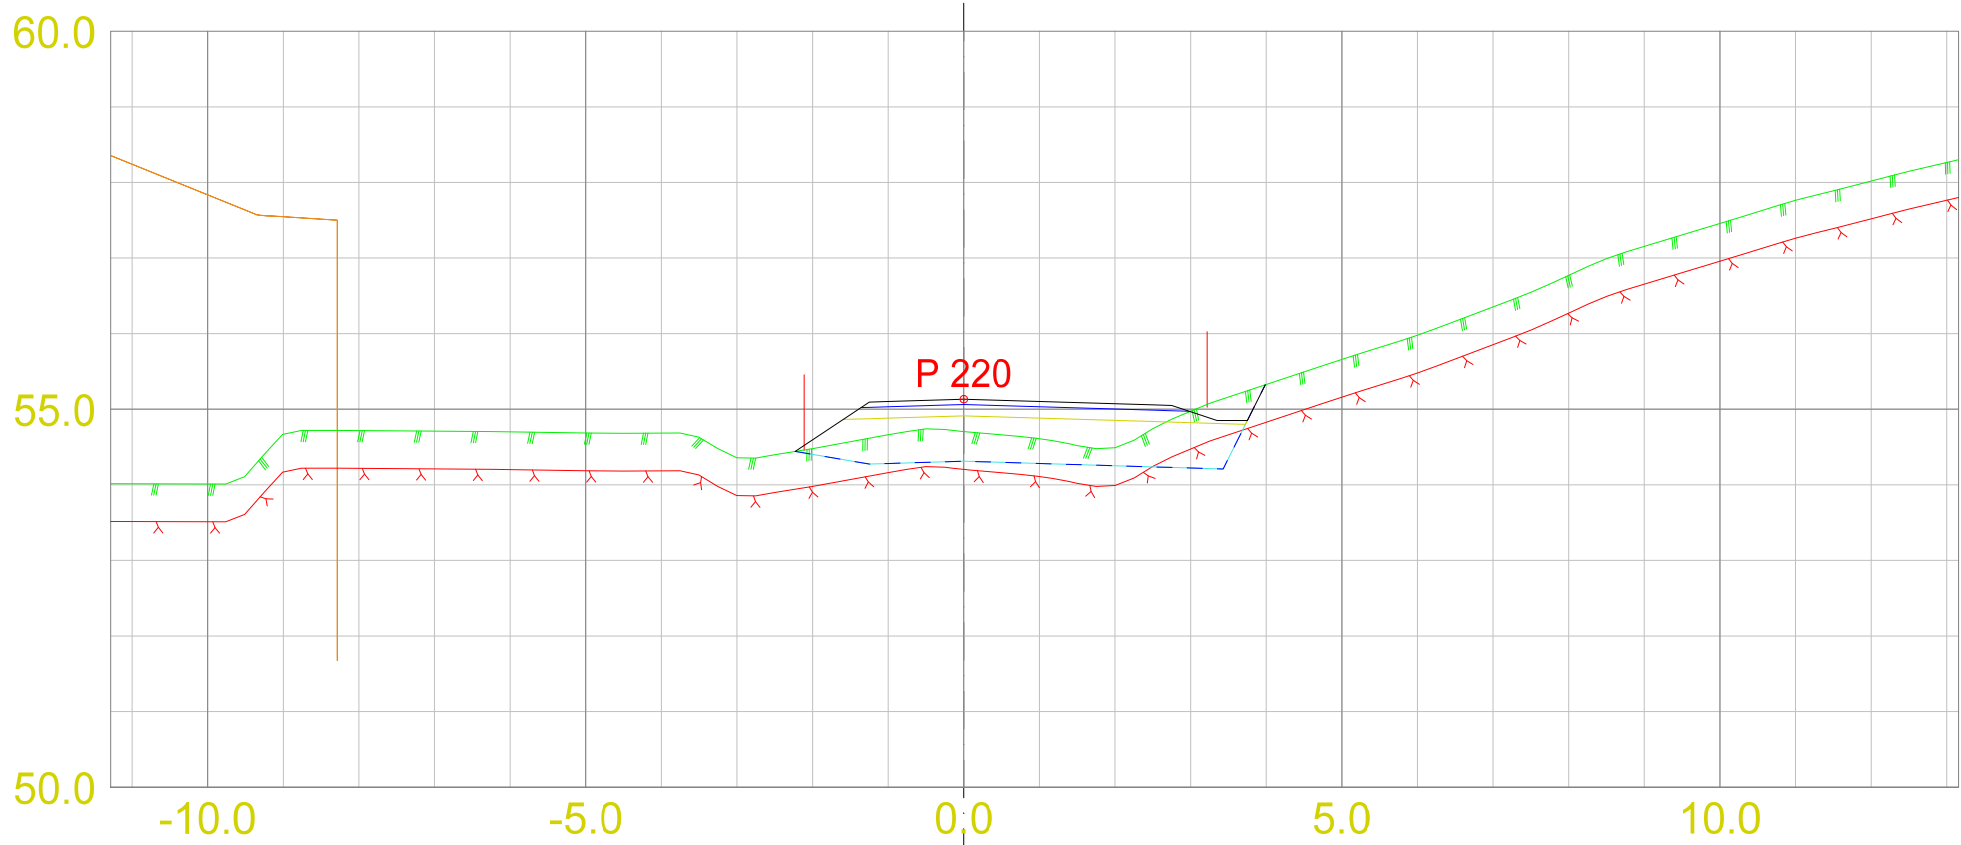

DATO: 04.07.2024
TEGNET:
MÅLESTOKK: 1:100

TEGN.NR.:
U02

VEG:

SIDE: 6

Tverrprofiltegning f_KV2
 Rød vertikal linje = eiendomsgrense

DATO:
 04.07.2024

TEGNET:

MÅLESTOKK:
 1:100

TEGN.NR.:
 U02

VEG:

SIDE: 7

Tverrprofiltegning f_KV2
 Rød vertikal linje = eiendomsgrense

DATO: 04.07.2024
 TEGNET: MÅLESTOKK: 1:100

TEGN.NR.:
 U02

VEG: SIDE: 8

Tverrprofiltegning f_KV2
 Rød vertikal linje = eiendomsgrense

DATO: 04.07.2024
 TEGNET: MÅLESTOKK: 1:100

TEGN.NR.:
 U02

VEG: SIDE: 9

Tverrprofiltegning f_KV2
Rød vertikal linje = eiendomsgrense

DATO: 04.07.2024
TEGNET: MÅLESTOKK: 1:100

TEGN.NR.: U02

VEG: SIDE: 10

Tverrprofiltegning f_KV2
Rød vertikal linje = eiendomsgrense

DATO: 04.07.2024
TEGNET: 04.07.2024
MÅLESTOKK: 1:100

TEGN.NR.: U02

VEG:

SIDE: 11

Tverrprofiltegning f_KV2
 Rød vertikal linje = eiendomsgrense

DATO: 04.07.2024
 TEGNET: MÅLESTOKK: 1:100

TEGN.NR.:
 U02

VEG: SIDE: 12