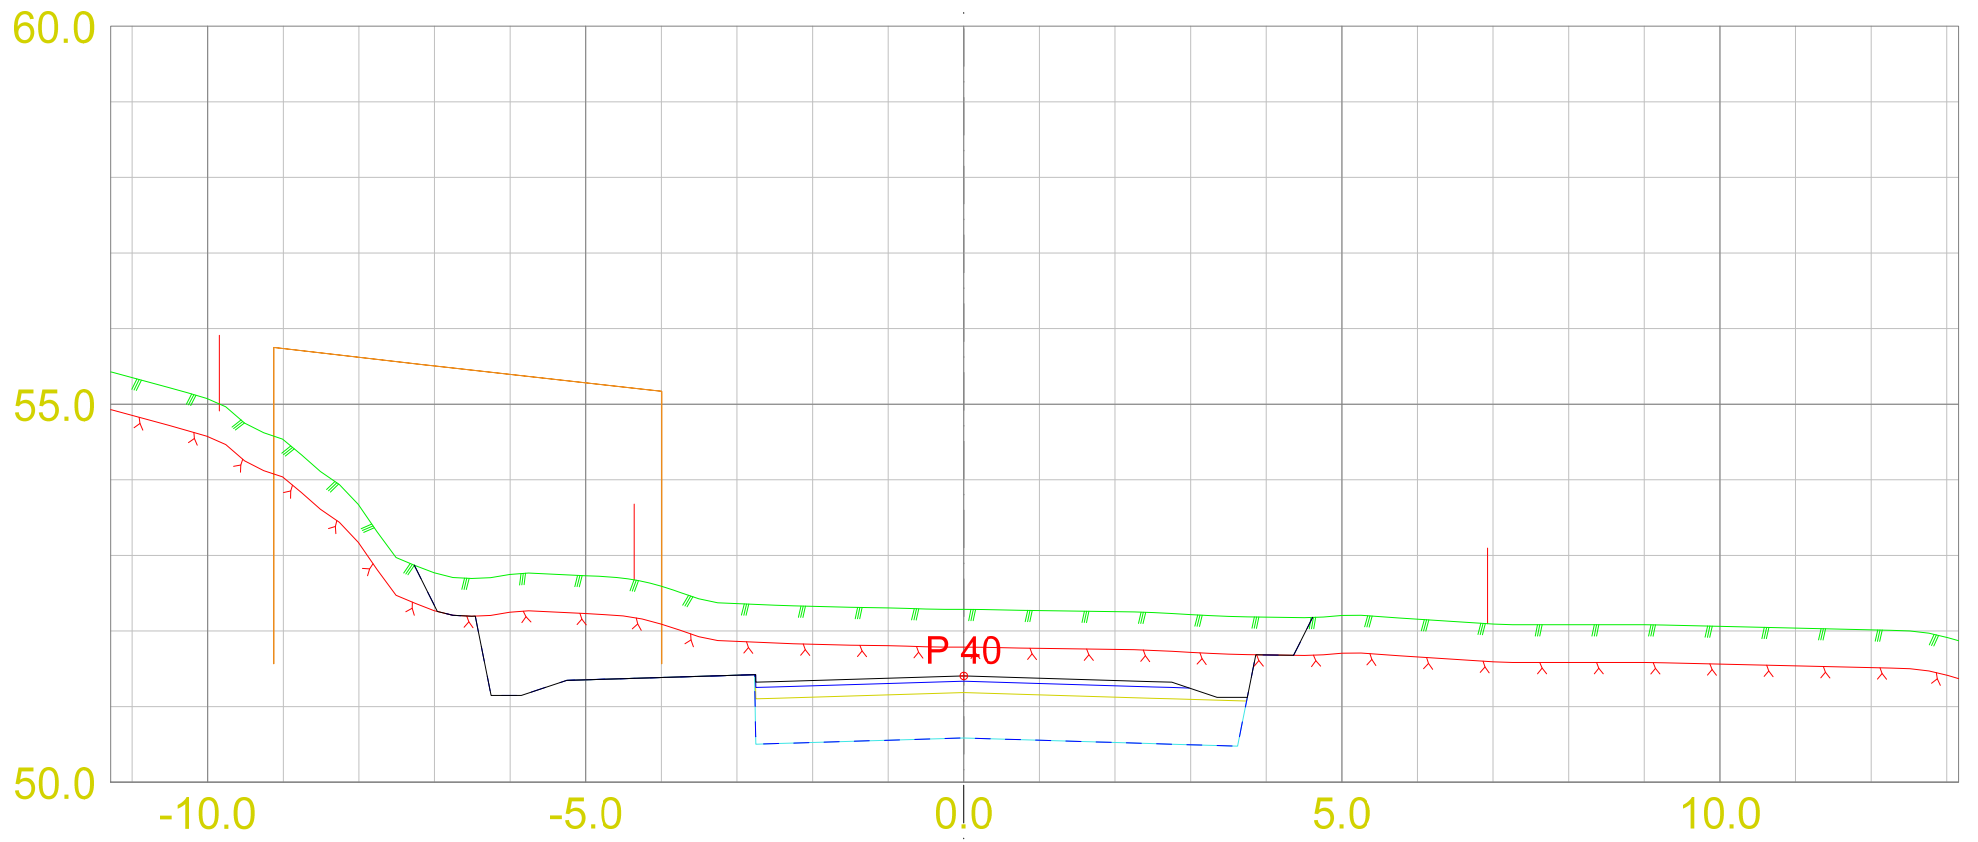

Tverrprofiltegning f_KV2
 Rød vertikal linje = eiendomsgrense

DATO: 04.07.2024
 TEGNET:
 MÅLESTOKK: 1:100

TEGN.NR.:
 U02

VEG:
 SIDE: 1

Tverrprofiltegning f_KV2
 Rød vertikal linje = eiendomsgrense

DATO: 04.07.2024
 TEGNET: 1:100
 MÅLESTOKK:

TEGN.NR.:
 U02

VEG: SIDE: 2

Tverrprofiltegning f_KV2
 Rød vertikal linje = eiendomsgrense

DATO:	TEGNET:	MÅLESTOKK:	TEGN.NR.:	VEG:	SIDE: 3
04.07.2024		1:100	U02		

Tverrprofiltegning f_KV2
 Rød vertikal linje = eiendomsgrense

DATO: 04.07.2024
 TEGNET: 1:100
 MÅLESTOKK:

TEGN.NR.:
 U02

VEG: SIDE: 4

Tverrprofiltegning f_KV2
 Rød vertikal linje = eiendomsgrense

DATO: 04.07.2024
 TEGNET: MÅLESTOKK: 1:100

TEGN.NR.:
 U02

VEG: SIDE: 5

Tverrprofiltegning f_KV2
Rød vertikal linje = eiendomsgrense

DATO: 04.07.2024
TEGNET:
MÅLESTOKK: 1:100

TEGN.NR.:
U02

VEG:

SIDE: 6

Tverrprofiltegning f_KV2
 Rød vertikal linje = eiendomsgrense

DATO:
 04.07.2024

TEGNET:

MÅLESTOKK:
 1:100