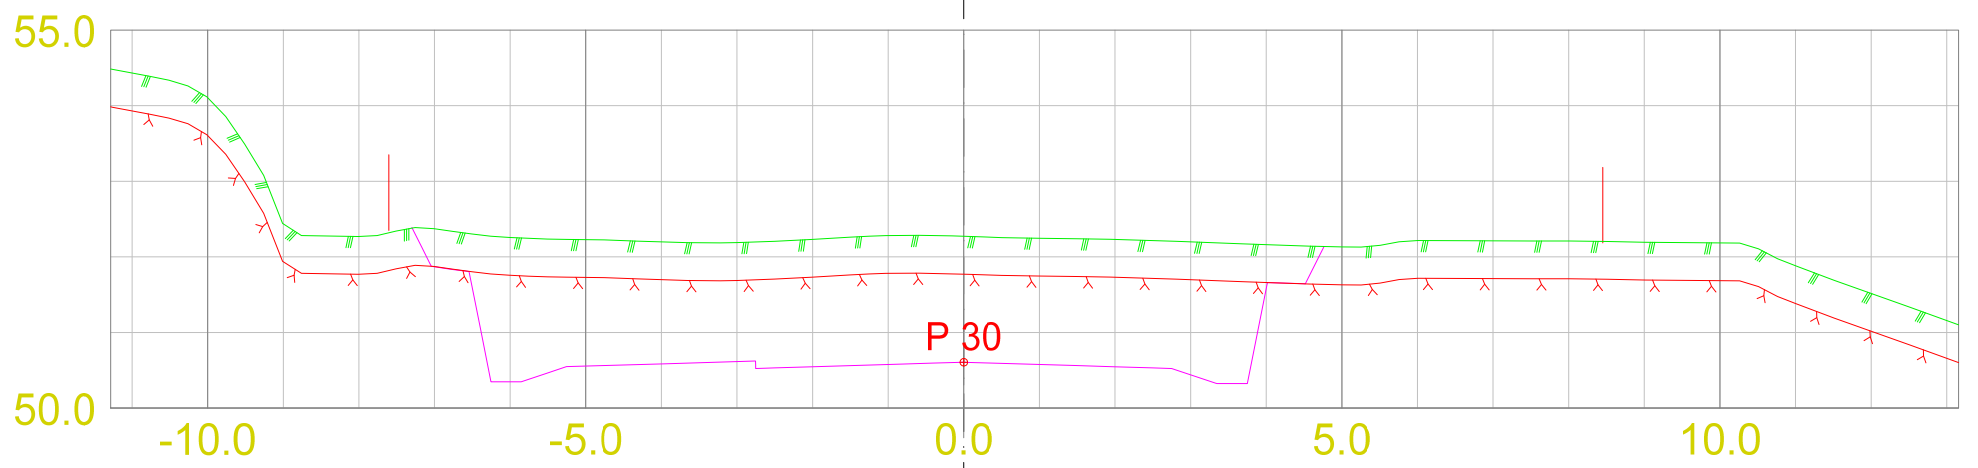

Tverrprofiltegning f_KV2
 Rød vertikal linje = eiendomsgrense

DATO: 04.07.2024
 TEGNET:
 MÅLESTOKK: 1:100

TEGN.NR.:
 U02

VEG:
 SIDE: 1

Tverrprofiltegning f_KV2
 Rød vertikal linje = eiendomsgrense

DATO: 04.07.2024
 TEGNET: 1:100
 MÅLESTOKK:

TEGN.NR.:
 U02

VEG: SIDE: 2

Tverrprofiltegning f_KV2
 Rød vertikal linje = eiendomsgrense

DATO:	TEGNET:	MÅLESTOKK:	TEGN.NR.:	VEG:	SIDE: 3
04.07.2024		1:100	U02		

Tverrprofiltegning f_KV2
 Rød vertikal linje = eiendomsgrense

DATO: 04.07.2024
 TEGNET: 1:100
 MÅLESTOKK:

TEGN.NR.:
 U02

VEG: SIDE: 4

Tverrprofiltegning f_KV2
 Rød vertikal linje = eiendomsgrense

DATO: 04.07.2024
 TEGNET: MÅLESTOKK: 1:100

TEGN.NR.:
 U02

VEG: SIDE: 5

Tverrprofiltegning f_KV2
Rød vertikal linje = eiendomsgrense

DATO: 04.07.2024
TEGNET:
MÅLESTOKK: 1:100

TEGN.NR.:
U02

VEG:

SIDE: 6

Tverrprofiltegning f_KV2
 Rød vertikal linje = eiendomsgrense

DATO:
 04.07.2024

TEGNET:

MÅLESTOKK:
 1:100