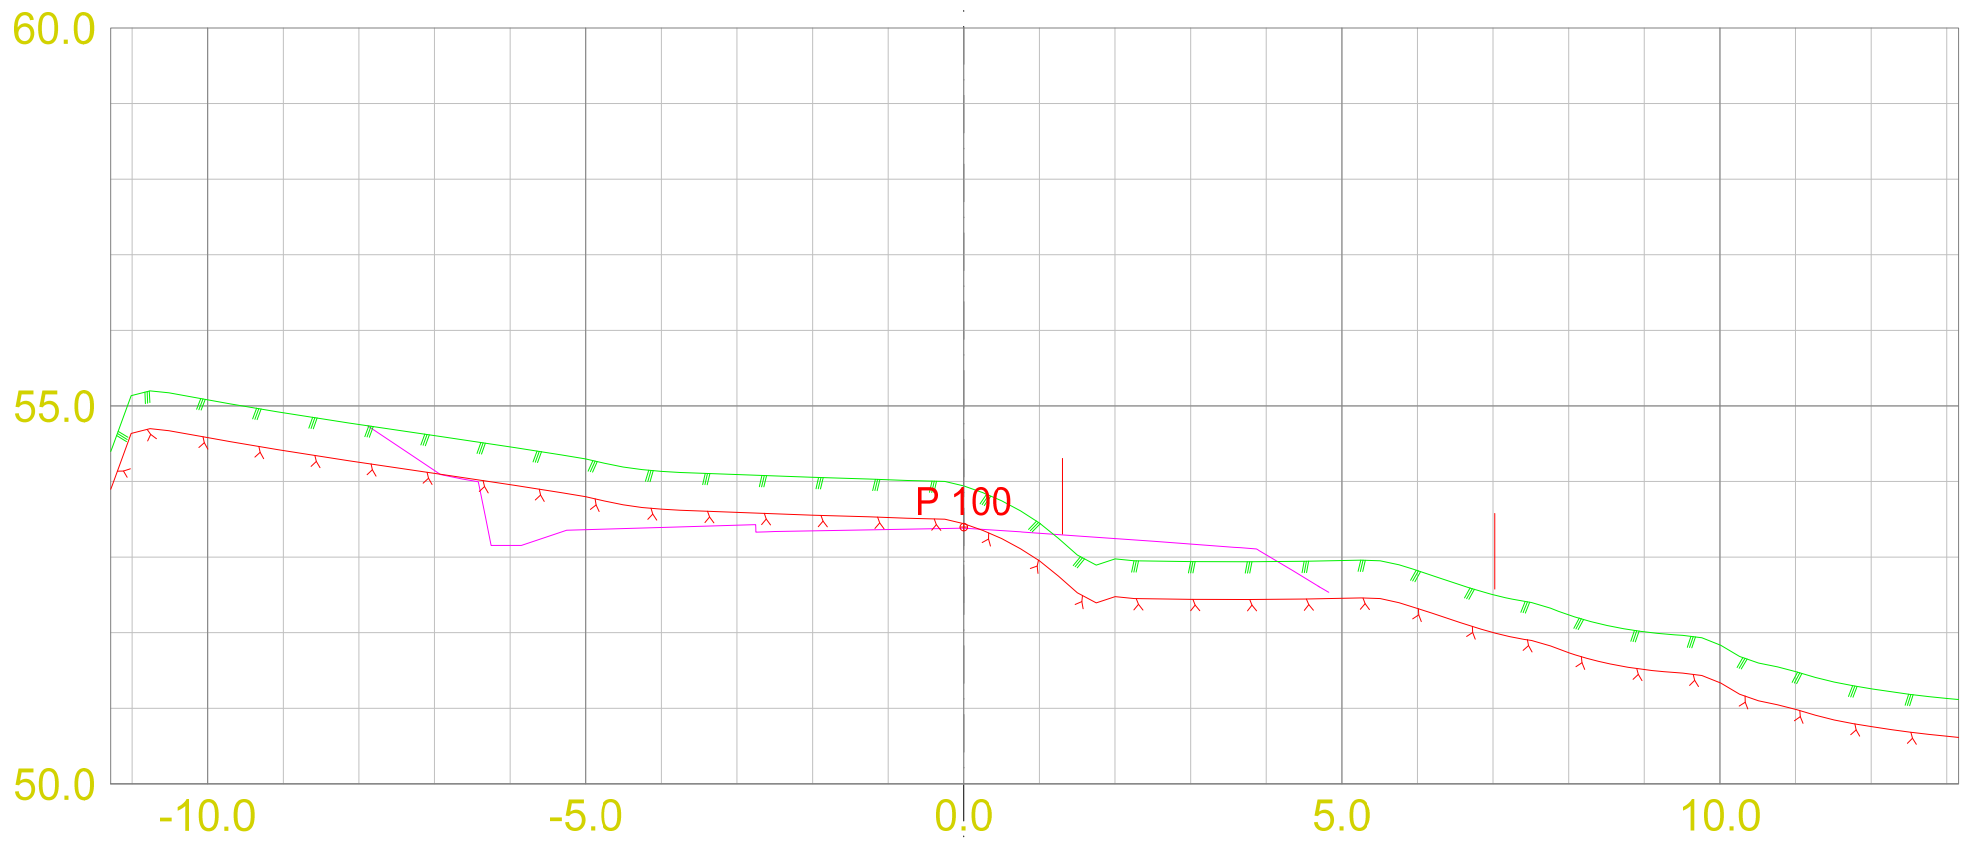

Tverrprofiltegning f_KV2
 Rød vertikal linje = eiendomsgrense

DATO: 04.07.2024
 TEGNET:
 MÅLESTOKK: 1:100

TEGN.NR.:
 U02

VEG:
 SIDE: 1

Tverrprofiltegning f_KV2
 Rød vertikal linje = eiendomsgrense

DATO: 04.07.2024
 TEGNET: 1:100
 MÅLESTOKK:

TEGN.NR.:
 U02

VEG: SIDE: 2

Tverrprofiltegning f_KV2
 Rød vertikal linje = eiendomsgrense

DATO:	TEGNET:	MÅLESTOKK:	TEGN.NR.:	VEG:	SIDE: 3
04.07.2024		1:100	U02		

Tverrprofiltegning f_KV2
 Rød vertikal linje = eiendomsgrense

DATO: 04.07.2024
 TEGNET: 1:100
 MÅLESTOKK:

TEGN.NR.:
 U02

VEG: SIDE: 4

Tverrprofiltegning f_KV2
 Rød vertikal linje = eiendomsgrense

DATO: 04.07.2024
 TEGNET: MÅLESTOKK: 1:100

TEGN.NR.:
 U02

VEG: SIDE: 5

Tverrprofiltegning f_KV2
Rød vertikal linje = eiendomsgrense

DATO: 04.07.2024
TEGNET:
MÅLESTOKK: 1:100

TEGN.NR.:
U02

VEG:

SIDE: 6

Tverrprofiltegning f_KV2
 Rød vertikal linje = eiendomsgrense

DATO:
 04.07.2024

TEGNET:

MÅLESTOKK:
 1:100