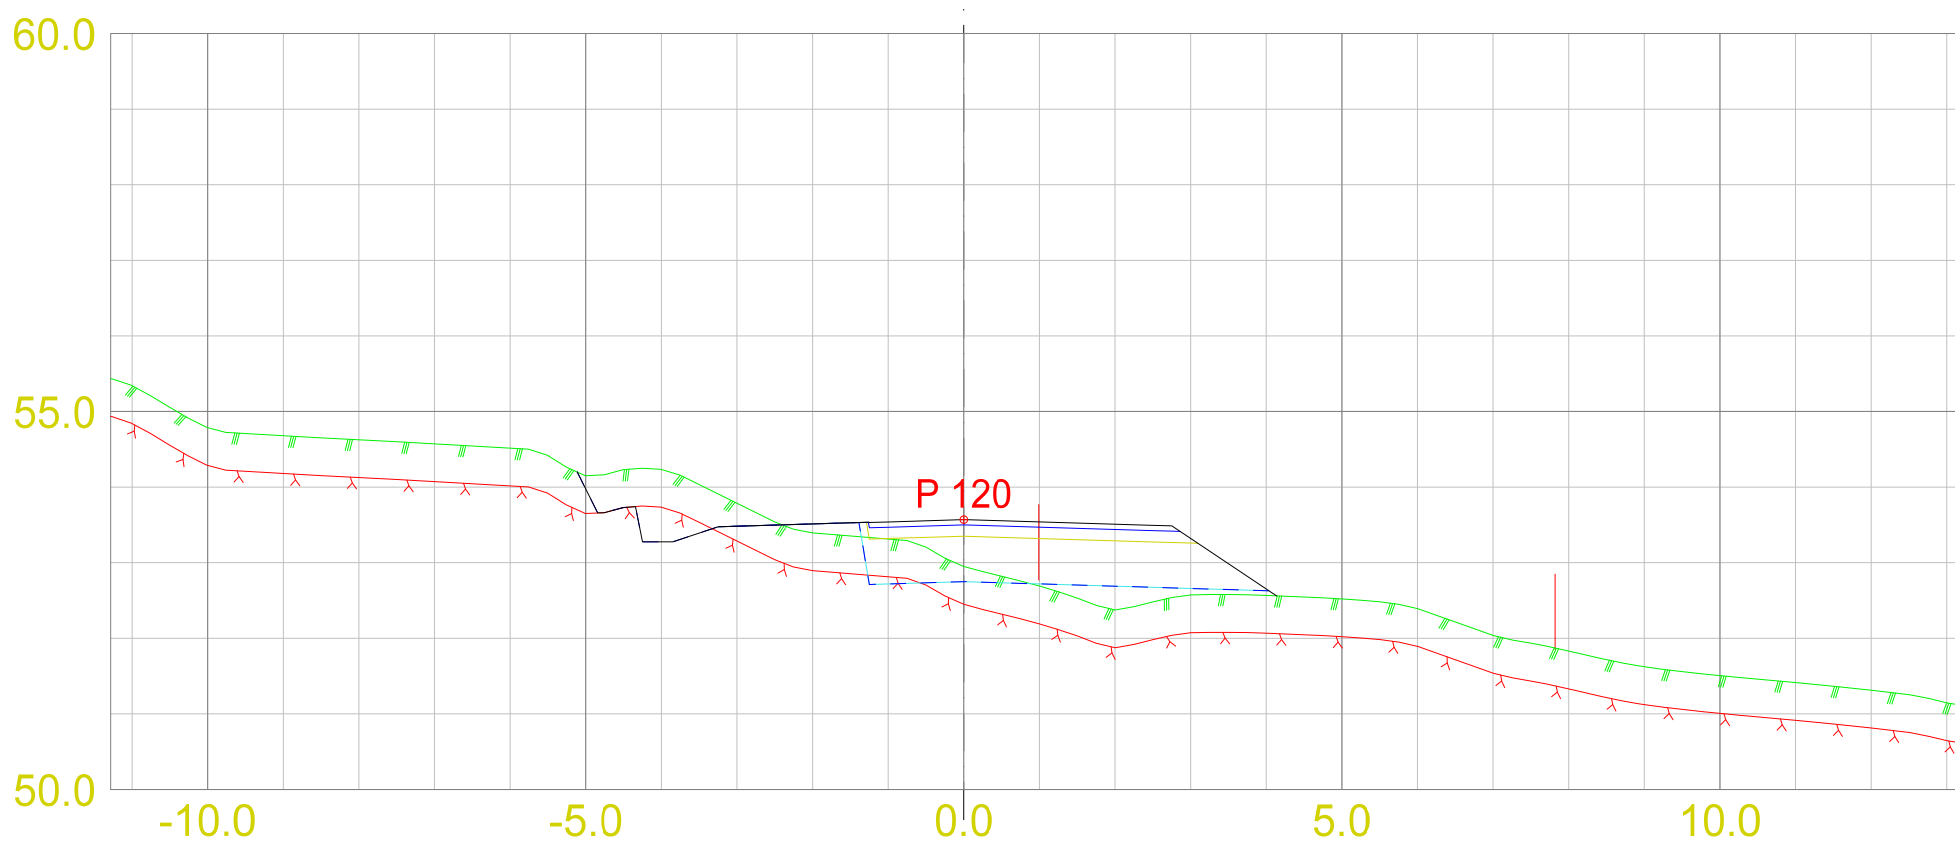

TEGN.NR.:
 U02

VEG: SIDE: 2

Tverrprofiltegning f_KV2
 Rød vertikal linje = eiendomsgrense

DATO:	TEGNET:	MÅLESTOKK:	TEGN.NR.:	VEG:	SIDE: 3
04.07.2024		1:100	U02		

Tverrprofiltegning f_KV2
 Rød vertikal linje = eiendomsgrense

DATO: 04.07.2024
 TEGNET: 1:100
 MÅLESTOKK:

TEGN.NR.:
 U02

VEG: SIDE: 4

Tverrprofiltegning f_KV2
 Rød vertikal linje = eiendomsgrense

DATO: 04.07.2024
 TEGNET: MÅLESTOKK: 1:100

TEGN.NR.:
 U02

VEG: SIDE: 5

Tverrprofiltegning f_KV2
Rød vertikal linje = eiendomsgrense

DATO: 04.07.2024
TEGNET:
MÅLESTOKK: 1:100

TEGN.NR.:
U02

VEG:

SIDE: 6

Tverrprofiltegning f_KV2
 Rød vertikal linje = eiendomsgrense

DATO:
 04.07.2024

TEGNET:

MÅLESTOKK:
 1:100

TEGN.NR.:
 U02

VEG:

SIDE: 7

Tverrprofiltegning f_KV2
 Rød vertikal linje = eiendomsgrense

DATO: 04.07.2024
 TEGNET: MÅLESTOKK: 1:100

TEGN.NR.:
 U02

VEG: SIDE: 8

Tverrprofiltegning f_KV2
 Rød vertikal linje = eiendomsgrense