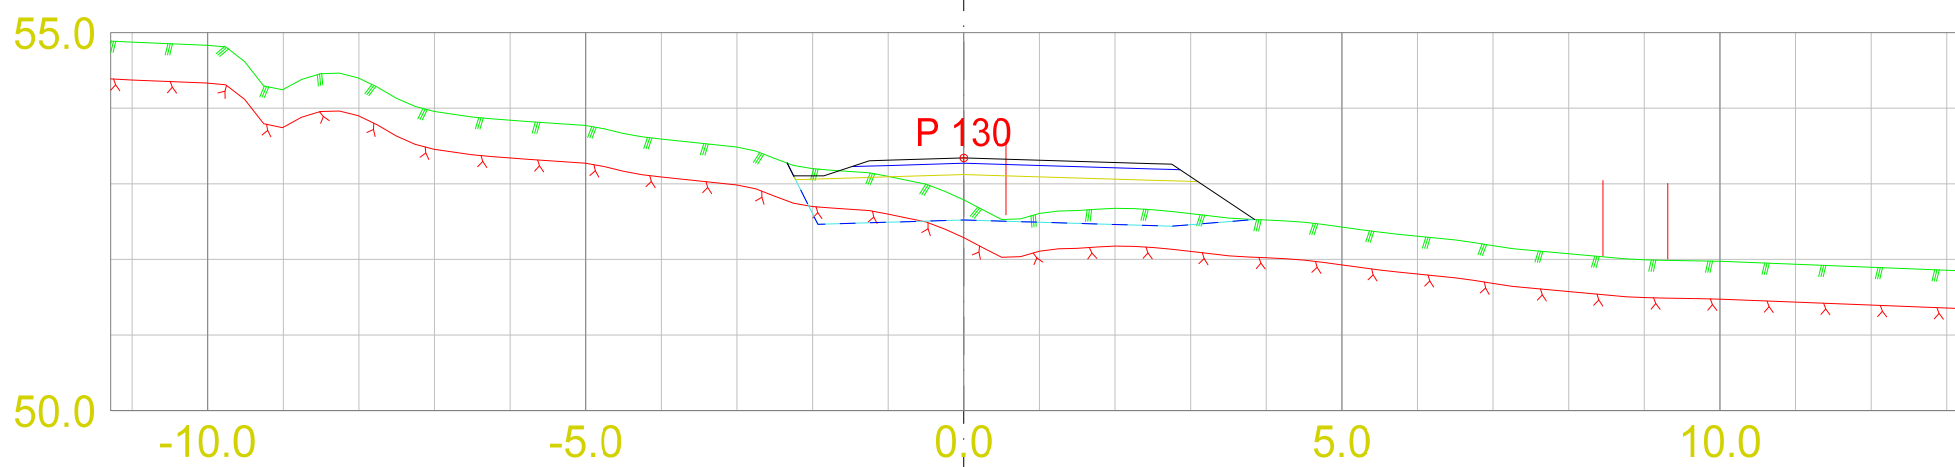

DATO: 04.07.2024
 TEGNET: 1:100
 MÅLESTOKK:

TEGN.NR.:
 U02

VEG: SIDE: 4

Tverrprofiltegning f_KV2
 Rød vertikal linje = eiendomsgrense

DATO: 04.07.2024
 TEGNET: MÅLESTOKK: 1:100

TEGN.NR.:
 U02

VEG: SIDE: 5

Tverrprofiltegning f_KV2
Rød vertikal linje = eiendomsgrense

DATO: 04.07.2024
TEGNET:
MÅLESTOKK: 1:100

TEGN.NR.:
U02

VEG:

SIDE: 6

Tverrprofiltegning f_KV2
 Rød vertikal linje = eiendomsgrense

DATO:
 04.07.2024

TEGNET:

MÅLESTOKK:
 1:100

TEGN.NR.:
 U02

VEG:

SIDE: 7

Tverrprofiltegning f_KV2
 Rød vertikal linje = eiendomsgrense

DATO: 04.07.2024
 TEGNET: MÅLESTOKK: 1:100

TEGN.NR.:
 U02

VEG: SIDE: 8

Tverrprofiltegning f_KV2
 Rød vertikal linje = eiendomsgrense

DATO: 04.07.2024
TEGNET: 04.07.2024
MÅLESTOKK: 1:100

TEGN.NR.: U02

VEG:

SIDE: 11

Tverrprofiltegning f_KV2
 Rød vertikal linje = eiendomsgrense

DATO: 04.07.2024
 TEGNET: MÅLESTOKK: 1:100

TEGN.NR.:
 U02

VEG: SIDE: 12