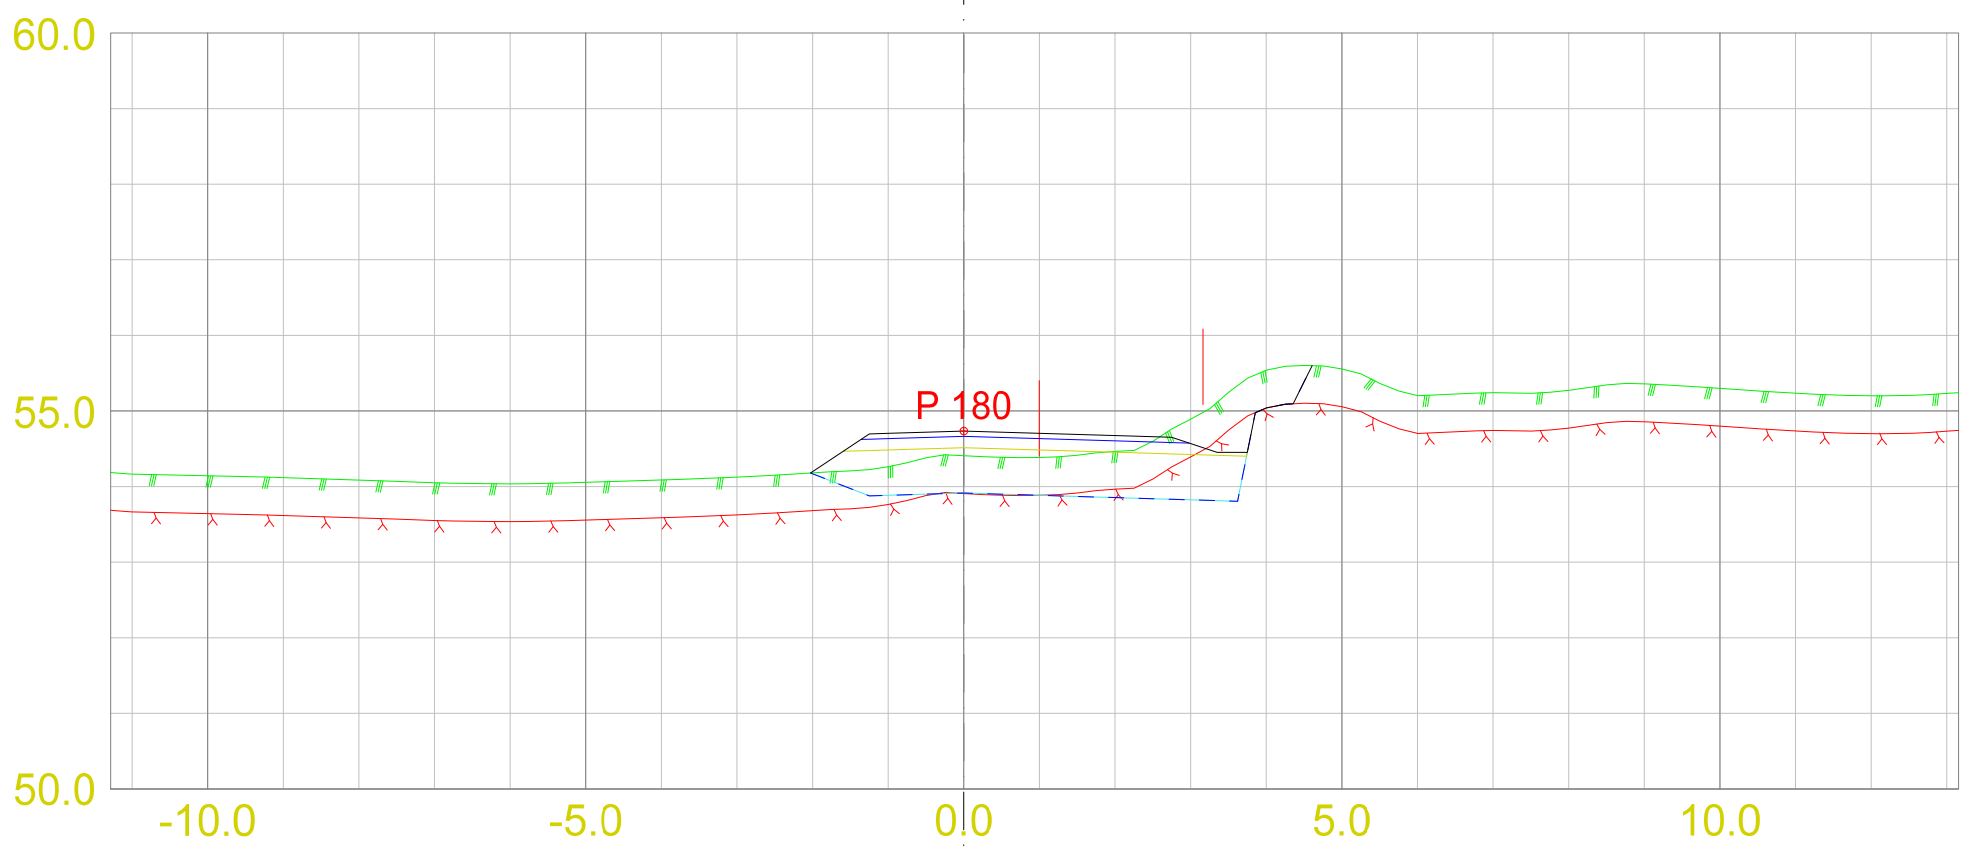

DATO: 04.07.2024
TEGNET:
MÅLESTOKK: 1:100

TEGN.NR.:
U02

VEG:

SIDE: 6

Tverrprofiltegning f_KV2
 Rød vertikal linje = eiendomsgrense

DATO:
 04.07.2024

TEGNET:

MÅLESTOKK:
 1:100

TEGN.NR.:
 U02

VEG:

SIDE: 7

Tverrprofiltegning f_KV2
 Rød vertikal linje = eiendomsgrense

DATO: 04.07.2024
 TEGNET: MÅLESTOKK: 1:100

TEGN.NR.:
 U02

VEG: SIDE: 8

Tverrprofiltegning f_KV2
 Rød vertikal linje = eiendomsgrense

DATO: 04.07.2024
 TEGNET: MÅLESTOKK: 1:100

TEGN.NR.:
 U02

VEG: SIDE: 9

Tverrprofiltegning f_KV2
Rød vertikal linje = eiendomsgrense

DATO: 04.07.2024
TEGNET: MÅLESTOKK: 1:100

TEGN.NR.: U02

VEG: SIDE: 10

Tverrprofiltegning f_KV2
Rød vertikal linje = eiendomsgrense

DATO: 04.07.2024
TEGNET: 04.07.2024
MÅLESTOKK: 1:100

TEGN.NR.: U02

VEG:

SIDE: 11

Tverrprofiltegning f_KV2
 Rød vertikal linje = eiendomsgrense

DATO: 04.07.2024
 TEGNET: MÅLESTOKK: 1:100

TEGN.NR.:
 U02

VEG: SIDE: 12