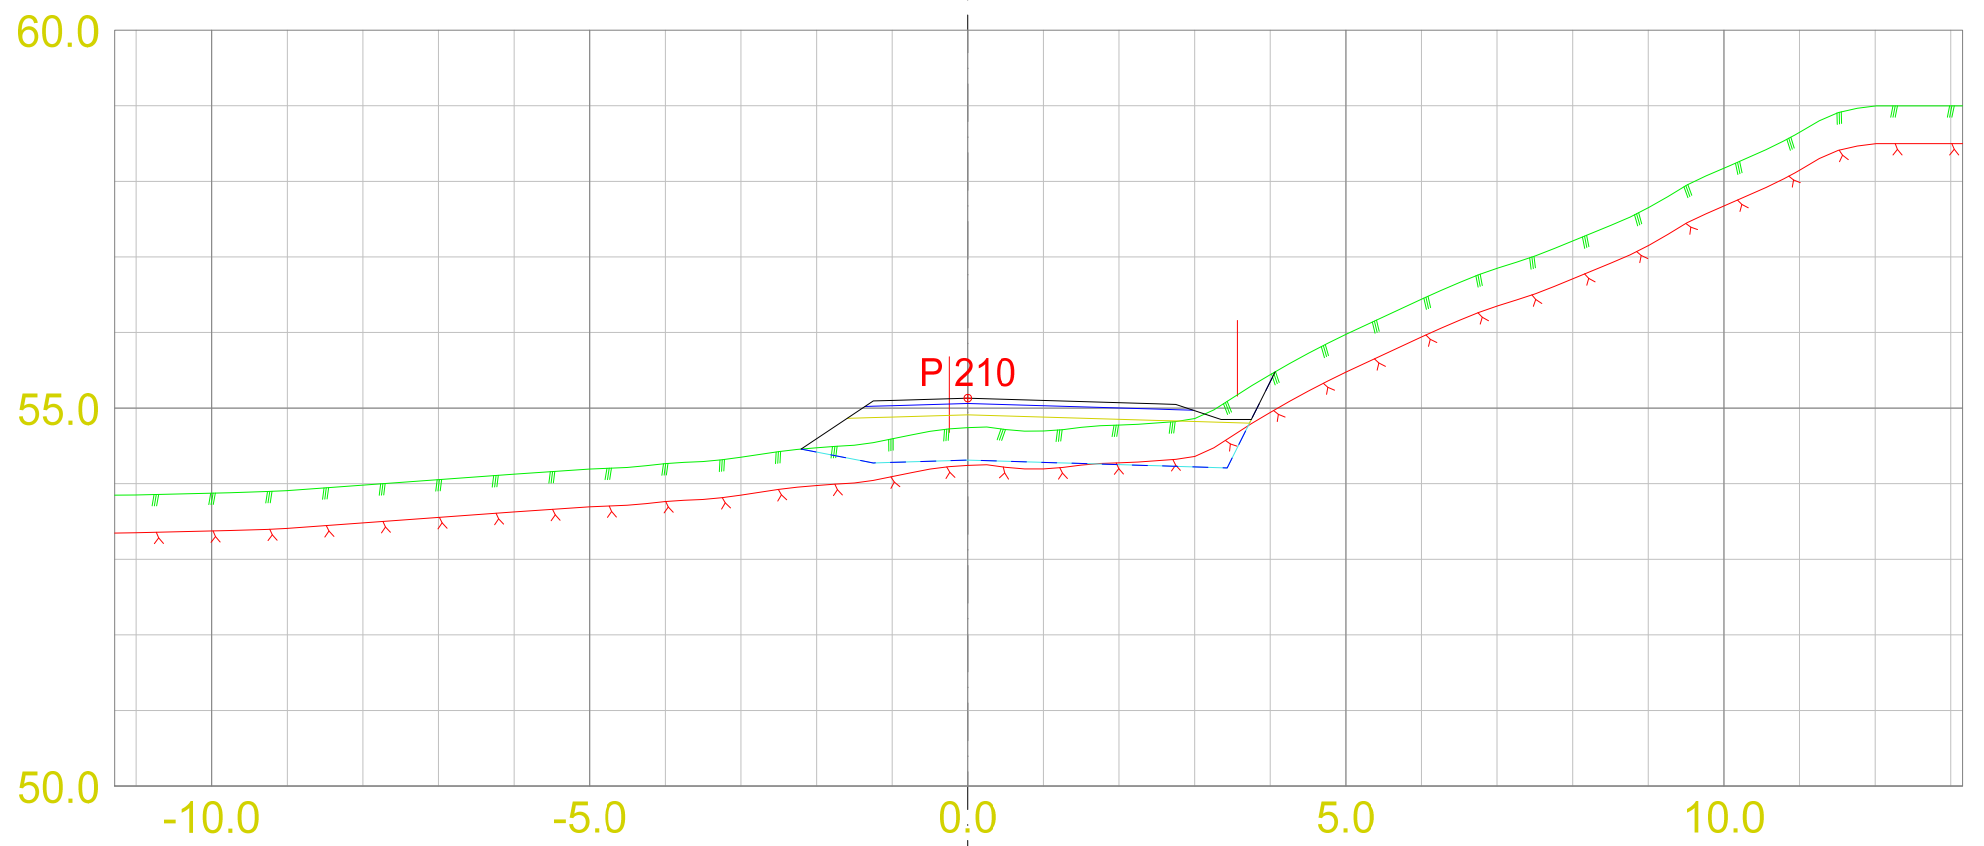

DATO: 04.07.2024
TEGNET:
MÅLESTOKK: 1:100

TEGN.NR.:
U02

VEG:

SIDE: 6

Tverrprofiltegning f_KV2
 Rød vertikal linje = eiendomsgrense

DATO:
 04.07.2024

TEGNET:

MÅLESTOKK:
 1:100

TEGN.NR.:
 U02

VEG:

SIDE: 7

Tverrprofiltegning f_KV2
 Rød vertikal linje = eiendomsgrense

DATO: 04.07.2024
 TEGNET: MÅLESTOKK: 1:100

TEGN.NR.:
 U02

VEG: SIDE: 8

Tverrprofiltegning f_KV2
 Rød vertikal linje = eiendomsgrense

DATO: 04.07.2024
 TEGNET: MÅLESTOKK: 1:100

TEGN.NR.:
 U02

VEG: SIDE: 9

Tverrprofiltegning f_KV2
Rød vertikal linje = eiendomsgrense

DATO: 04.07.2024
TEGNET: MÅLESTOKK: 1:100

TEGN.NR.: U02

VEG: SIDE: 10

Tverrprofiltegning f_KV2
Rød vertikal linje = eiendomsgrense

DATO: 04.07.2024
TEGNET: 04.07.2024
MÅLESTOKK: 1:100

TEGN.NR.: U02

VEG:

SIDE: 11

Tverrprofiltegning f_KV2
 Rød vertikal linje = eiendomsgrense

DATO: 04.07.2024
 TEGNET: MÅLESTOKK: 1:100

TEGN.NR.:
 U02

VEG: SIDE: 12