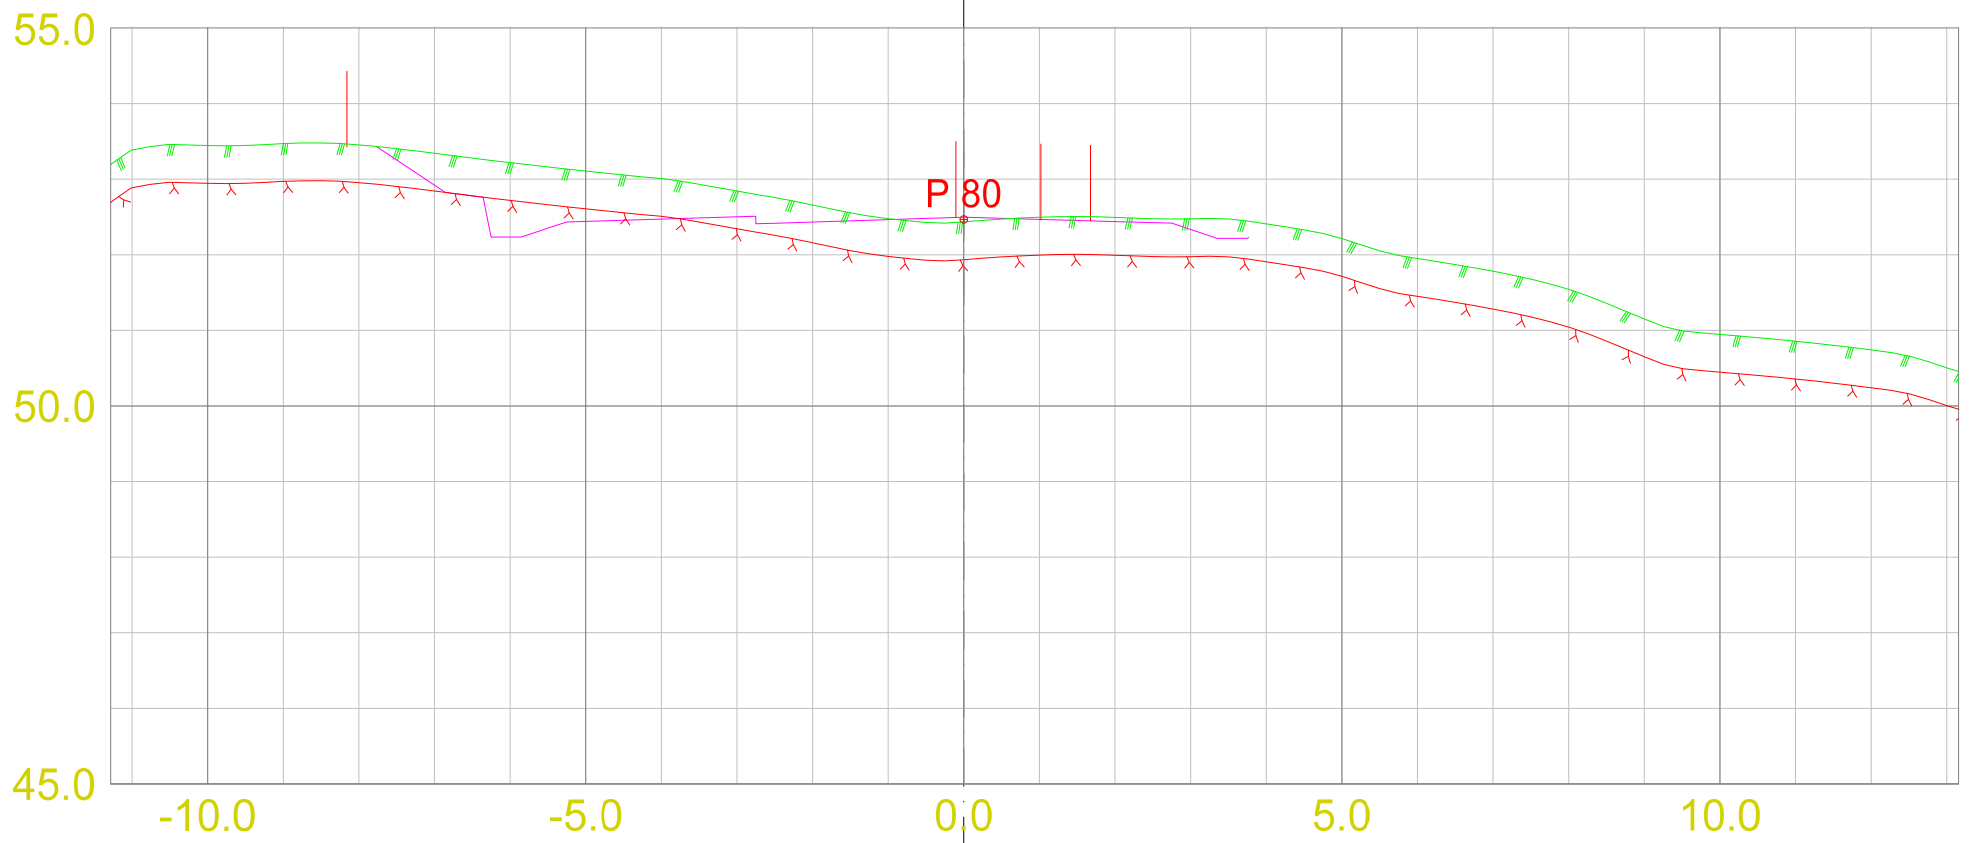

Tverrprofiltegning f_KV2
 Rød vertikal linje = eiendomsgrense

DATO: 04.07.2024
 TEGNET:
 MÅLESTOKK: 1:100

TEGN.NR.:
 U02

VEG:
 SIDE: 1

Tverrprofiltegning f_KV2
 Rød vertikal linje = eiendomsgrense

DATO: 04.07.2024
 TEGNET: 1:100
 MÅLESTOKK:

TEGN.NR.:
 U02

VEG: SIDE: 2

Tverrprofiltegning f_KV2
 Rød vertikal linje = eiendomsgrense

DATO:	TEGNET:	MÅLESTOKK:	TEGN.NR.:	VEG:	SIDE: 3
04.07.2024		1:100	U02		

Tverrprofiltegning f_KV2
 Rød vertikal linje = eiendomsgrense

DATO: 04.07.2024
 TEGNET: 1:100
 MÅLESTOKK:

TEGN.NR.:
 U02

VEG: SIDE: 4

Tverrprofiltegning f_KV2
 Rød vertikal linje = eiendomsgrense

DATO: 04.07.2024
 TEGNET: MÅLESTOKK: 1:100

TEGN.NR.:
 U02

VEG: SIDE: 5

Tverrprofiltegning f_KV2
Rød vertikal linje = eiendomsgrense

DATO: 04.07.2024
TEGNET:
MÅLESTOKK: 1:100

TEGN.NR.:
U02

VEG:

SIDE: 6

Tverrprofiltegning f_KV2
 Rød vertikal linje = eiendomsgrense

DATO:
 04.07.2024

TEGNET:

MÅLESTOKK:
 1:100