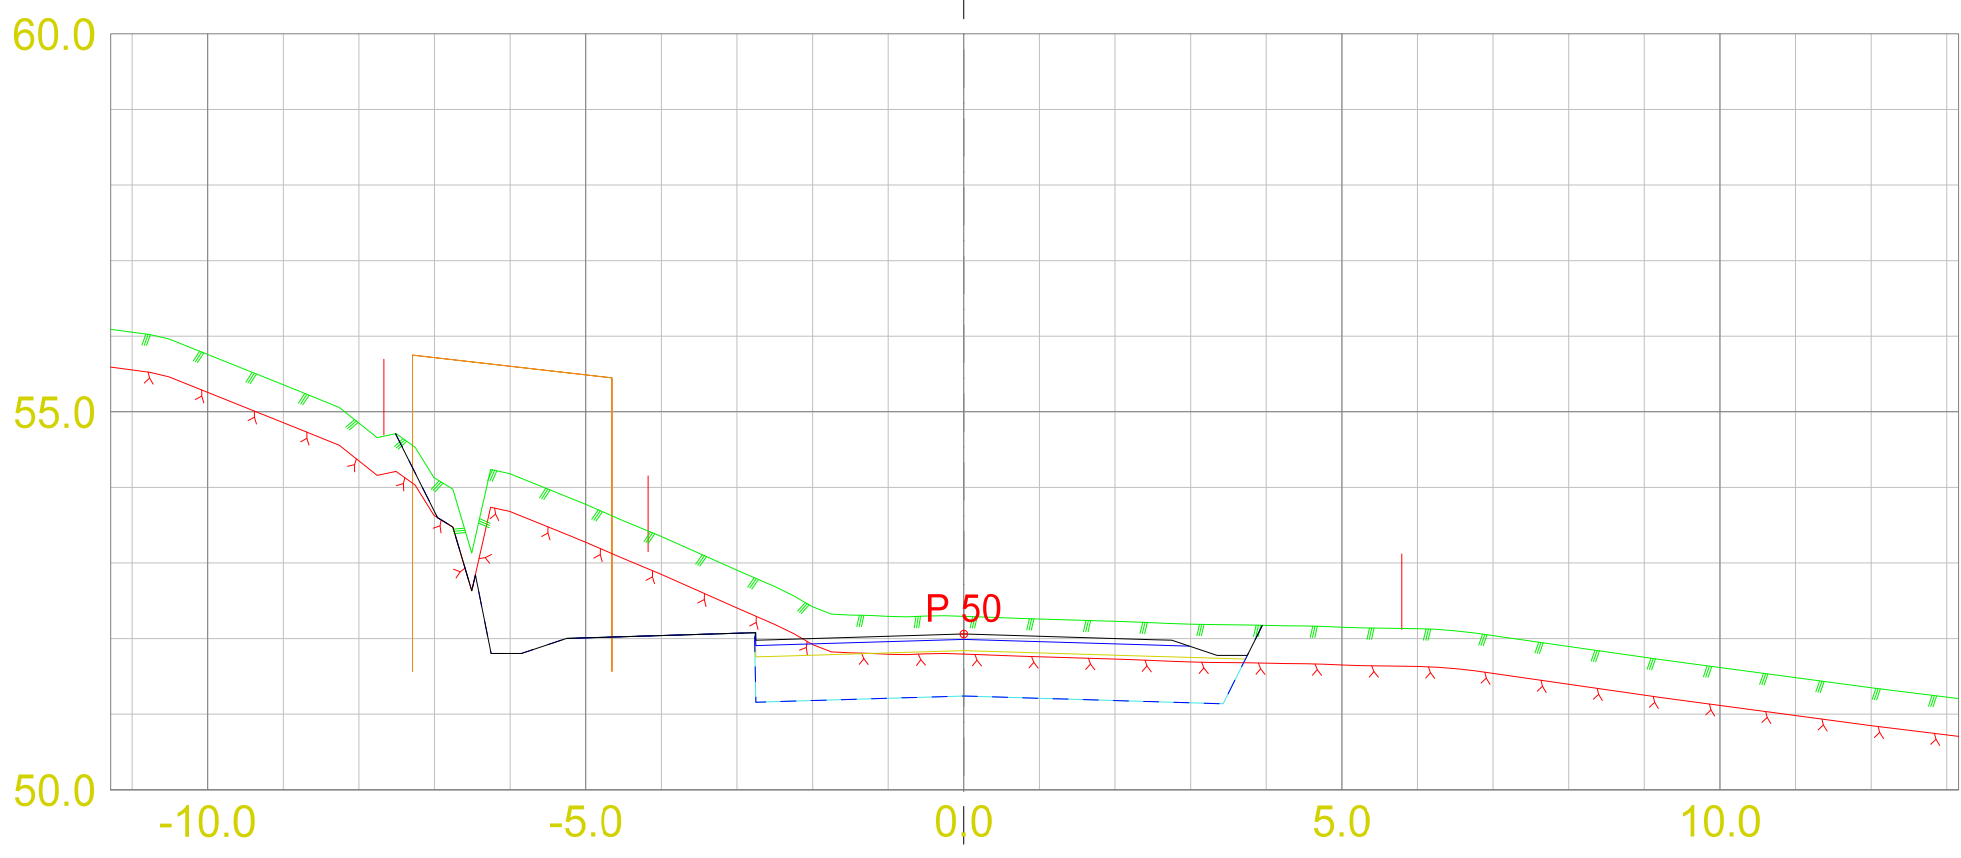

Tverrprofiltegning f_KV2
 Rød vertikal linje = eiendomsgrense

DATO: 04.07.2024
 TEGNET:
 MÅLESTOKK: 1:100

TEGN.NR.:
 U02

VEG:
 SIDE: 1

Tverrprofiltegning f_KV2
 Rød vertikal linje = eiendomsgrense

DATO: 04.07.2024
 TEGNET: 1:100
 MÅLESTOKK:

TEGN.NR.:
 U02

VEG: SIDE: 2

Tverrprofiltegning f_KV2
 Rød vertikal linje = eiendomsgrense

DATO:	TEGNET:	MÅLESTOKK:	TEGN.NR.:	VEG:	SIDE: 3
04.07.2024		1:100	U02		

Tverrprofiltegning f_KV2
 Rød vertikal linje = eiendomsgrense

DATO: 04.07.2024
 TEGNET: 1:100
 MÅLESTOKK:

TEGN.NR.:
 U02

VEG: SIDE: 4

Tverrprofiltegning f_KV2
 Rød vertikal linje = eiendomsgrense

DATO: 04.07.2024
 TEGNET: MÅLESTOKK: 1:100

TEGN.NR.:
 U02

VEG: SIDE: 5

Tverrprofiltegning f_KV2
Rød vertikal linje = eiendomsgrense

DATO: 04.07.2024
TEGNET:
MÅLESTOKK: 1:100

TEGN.NR.:
U02

VEG:

SIDE: 6

Tverrprofiltegning f_KV2
 Rød vertikal linje = eiendomsgrense

DATO:
 04.07.2024

TEGNET:

MÅLESTOKK:
 1:100