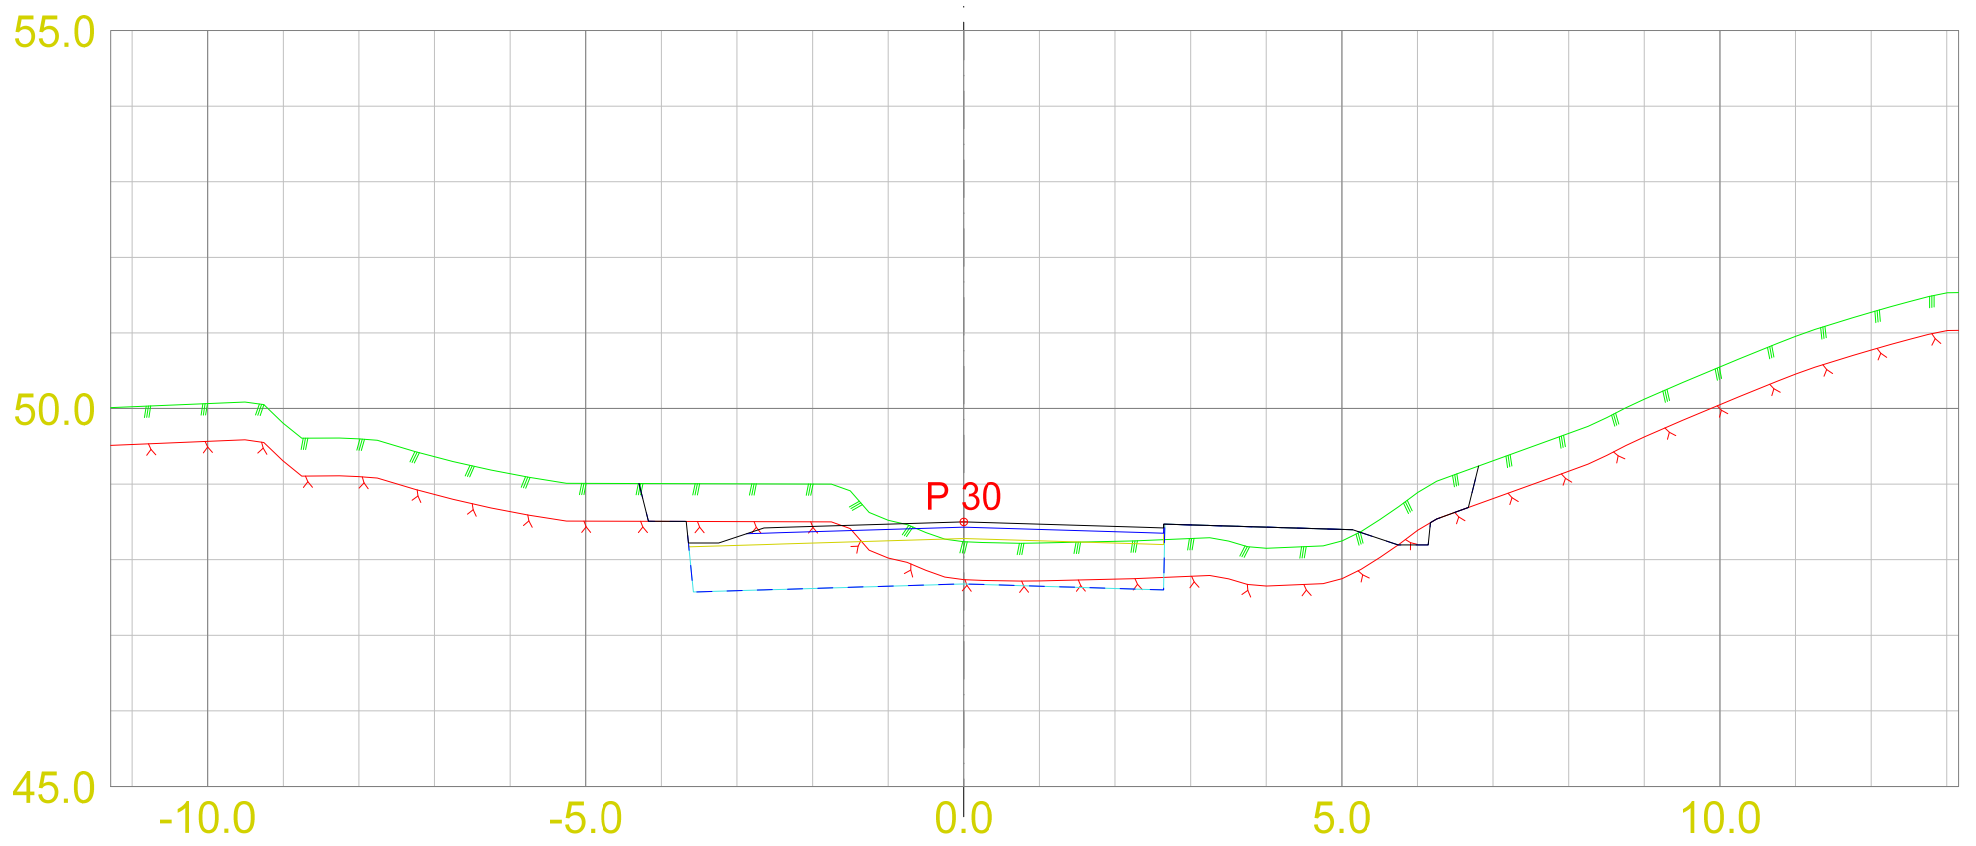

Tverrprofiltegning o_V1
 Rød vertikal linje = eiendomsgrense

DATO: 04.07.2024
 TEGNET: MÅLESTOKK: 1:100

TEGN.NR.:
 U03

VEG: SIDE: 1

Tverrprofiltegning o_V1
 Rød vertikal linje = eiendomsgrense

DATO: 04.07.2024
 TEGNET:
 MÅLESTOKK: 1:100

TEGN.NR.:
 U03

VEG:
 SIDE: 2

Tverrprofiltegning o_V1
 Rød vertikal linje = eiendomsgrense

DATO: 04.07.2024
 TEGNET: MÅLESTOKK: 1:100

TEGN.NR.:
 U03

VEG:

SIDE: 3