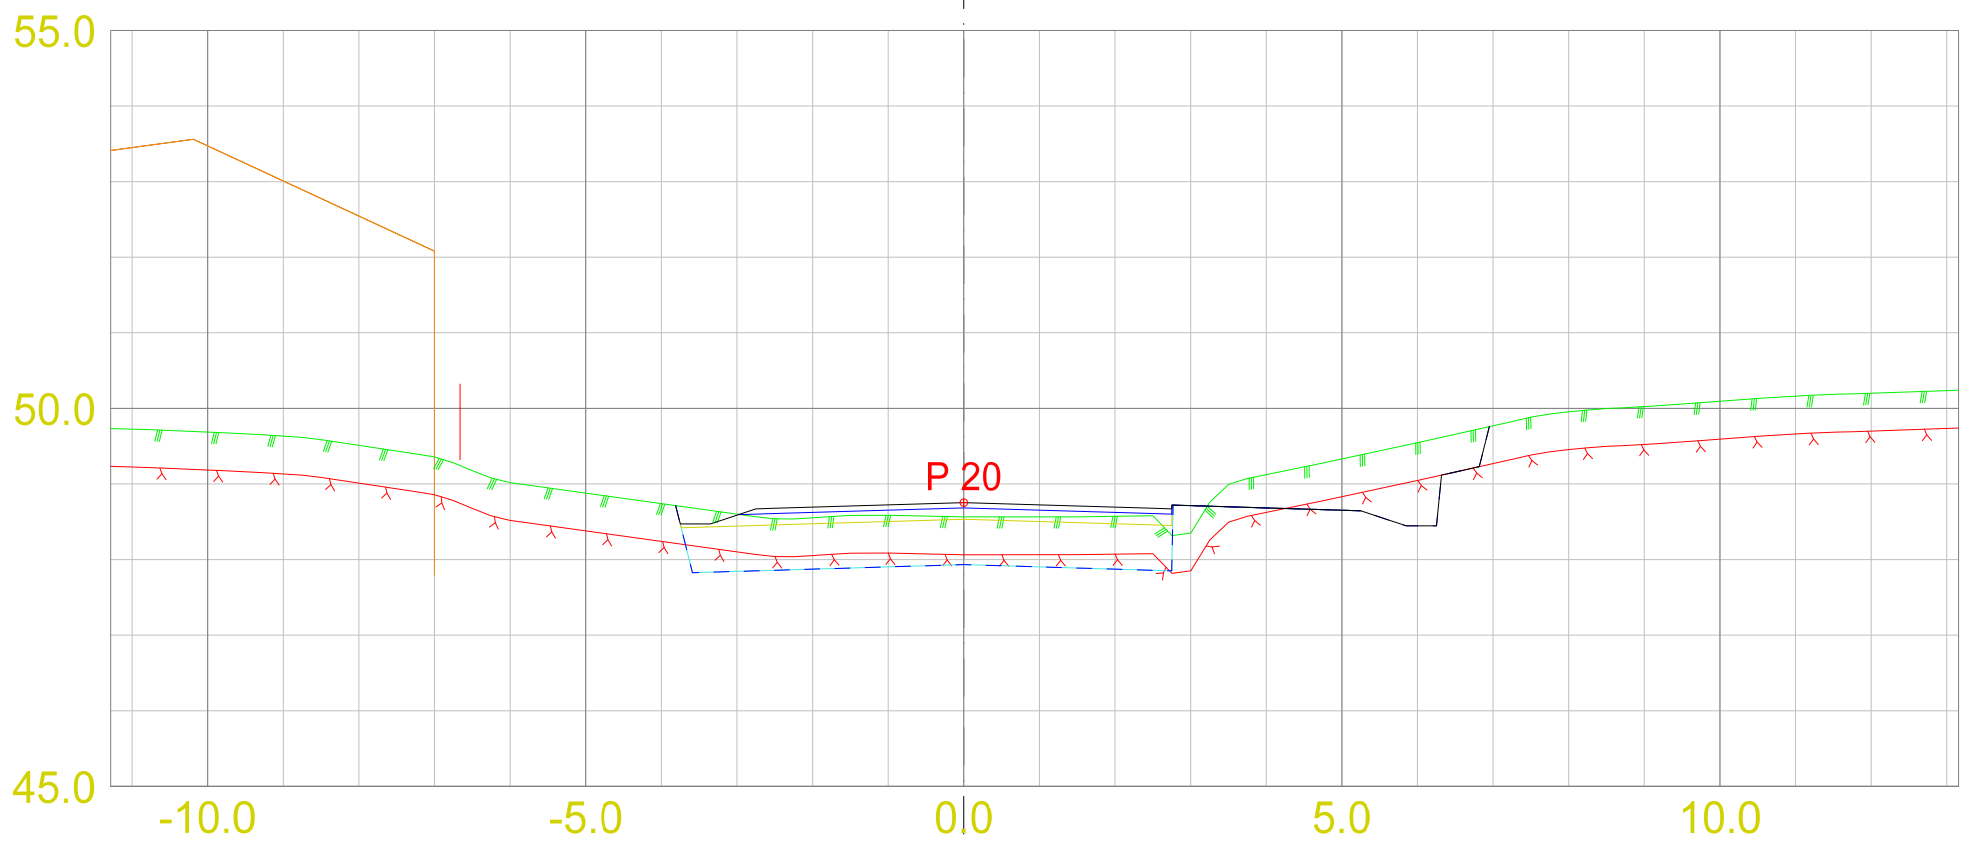

Tverrprofiltegning o_V1
 Rød vertikal linje = eiendomsgrense

DATO: 04.07.2024
 TEGNET: MÅLESTOKK: 1:100

TEGN.NR.:
 U03

VEG: SIDE: 1

Tverrprofiltegning o_V1
 Rød vertikal linje = eiendomsgrense

DATO: 04.07.2024
 TEGNET:
 MÅLESTOKK: 1:100

TEGN.NR.:
 U03

VEG:
 SIDE: 2

Tverrprofiltegning o_V1
 Rød vertikal linje = eiendomsgrense

DATO: 04.07.2024
 TEGNET: MÅLESTOKK: 1:100

TEGN.NR.:
 U03

VEG:

SIDE: 3