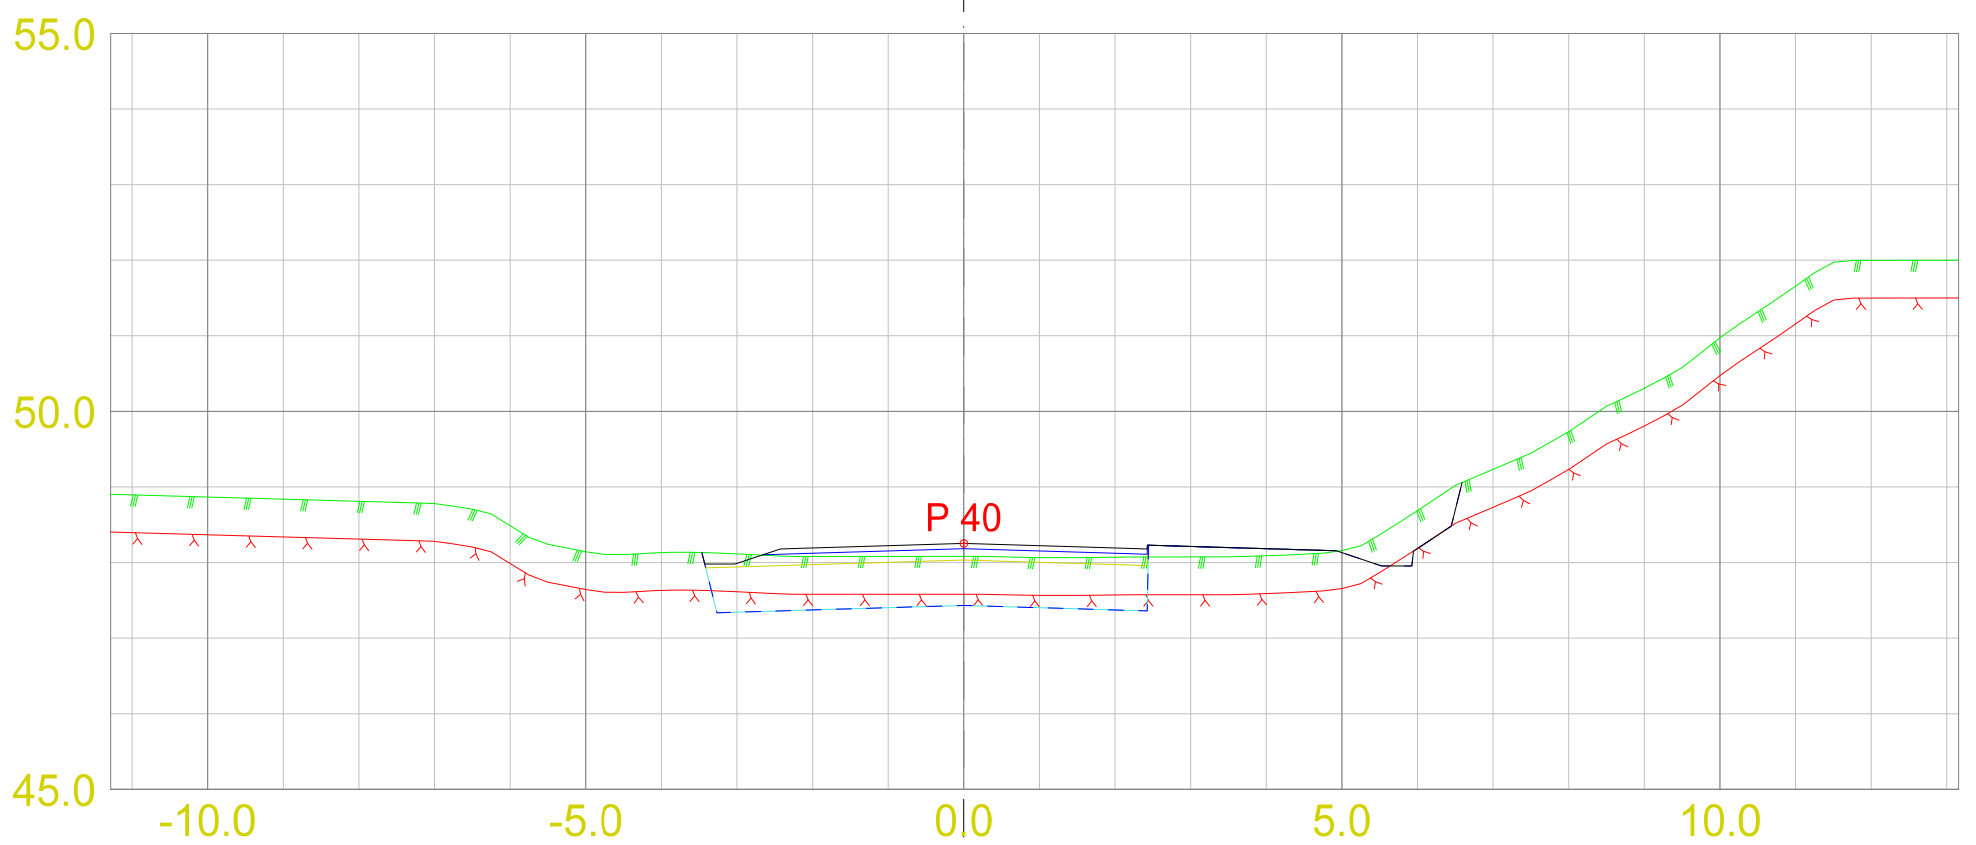

Tverrprofiltegning o_V1
 Rød vertikal linje = eiendomsgrense

DATO: 04.07.2024
 TEGNET: MÅLESTOKK: 1:100

TEGN.NR.:
 U03

VEG: SIDE: 1

Tverrprofiltegning o_V1
 Rød vertikal linje = eiendomsgrense

DATO: 04.07.2024
 TEGNET:
 MÅLESTOKK: 1:100

TEGN.NR.:
 U03

VEG:
 SIDE: 2

Tverrprofiltegning o_V1
 Rød vertikal linje = eiendomsgrense

DATO: 04.07.2024
 TEGNET: MÅLESTOKK: 1:100

TEGN.NR.:
 U03

VEG:

SIDE: 3