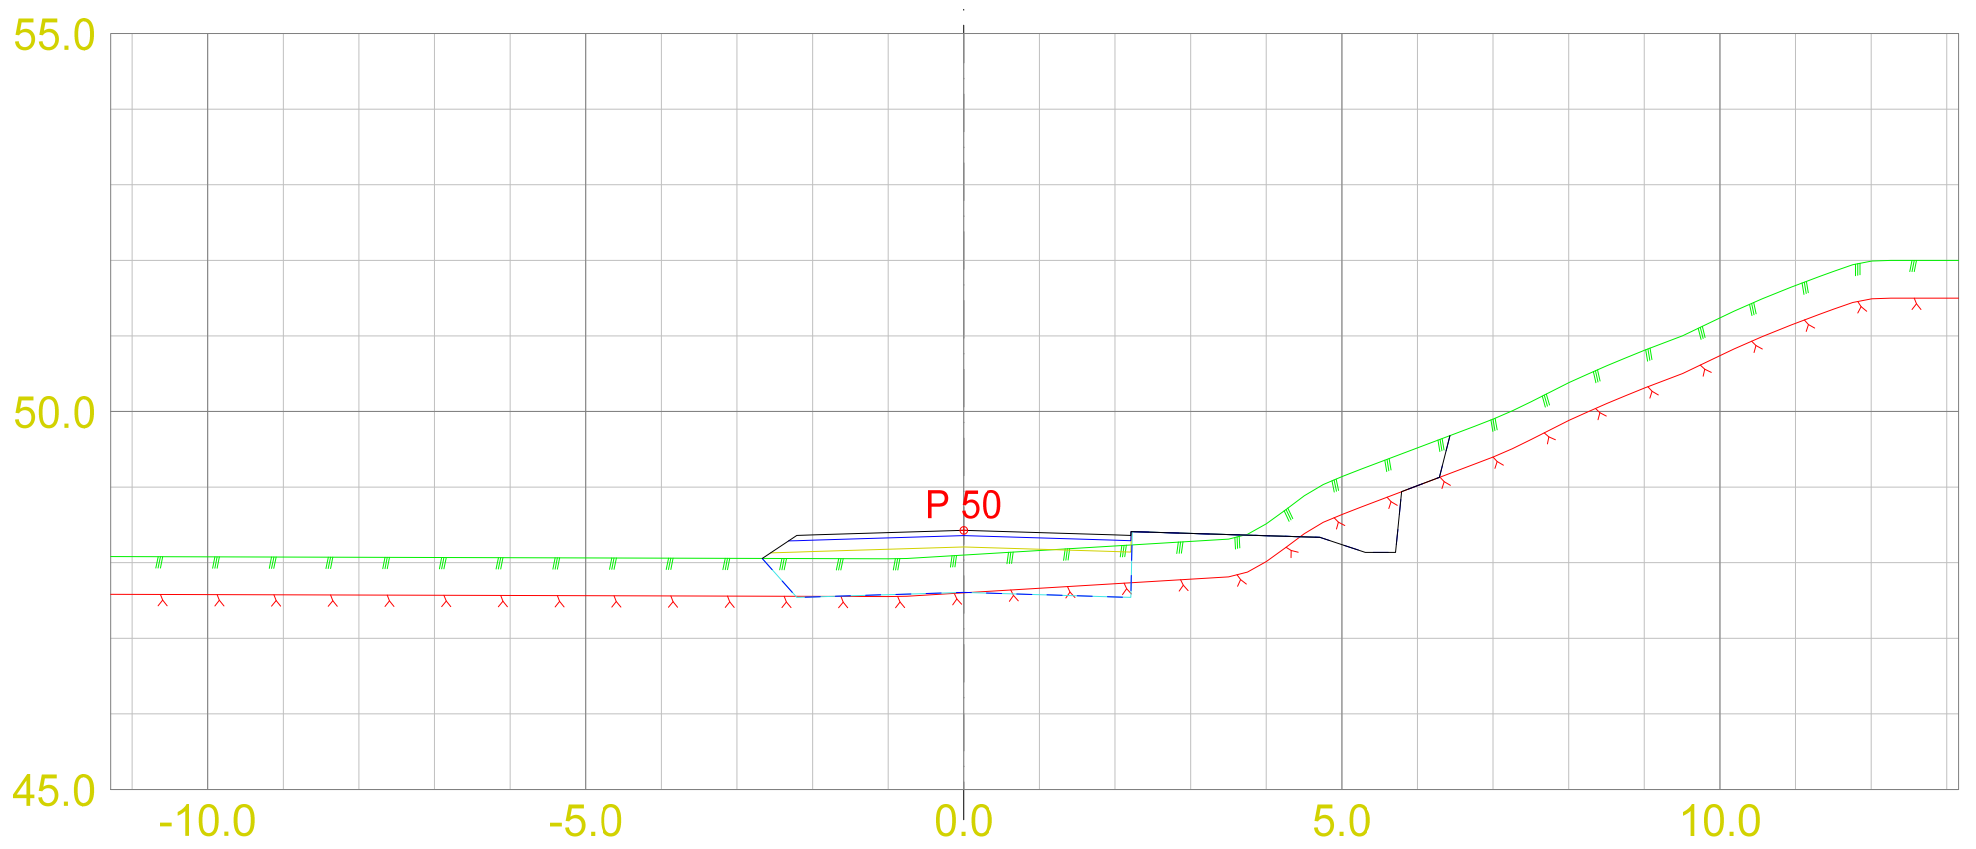

Tverrprofiltegning o_V1
 Rød vertikal linje = eiendomsgrense

DATO: 04.07.2024
 TEGNET: MÅLESTOKK: 1:100

TEGN.NR.:
 U03

VEG: SIDE: 1

Tverrprofiltegning o_V1
 Rød vertikal linje = eiendomsgrense

DATO: 04.07.2024
 TEGNET:
 MÅLESTOKK: 1:100

TEGN.NR.:
 U03

VEG:
 SIDE: 2

Tverrprofiltegning o_V1
 Rød vertikal linje = eiendomsgrense

DATO: 04.07.2024
 TEGNET: MÅLESTOKK: 1:100

TEGN.NR.:
 U03

VEG:

SIDE: 3